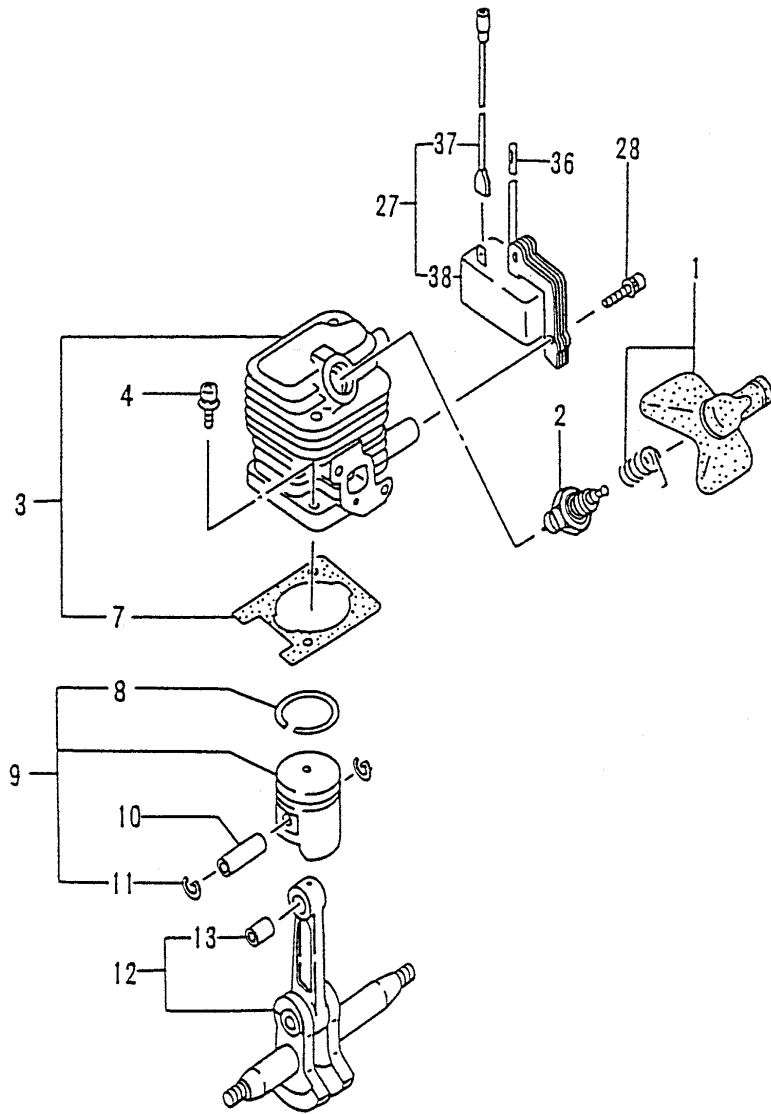

H11

Tanaka

THT-1800/L/S

Serial No.-B089390

H11-01 THT-1800/L/S CYLINDER/PISTON/CRANK SHAFT

REF. NUMBER	PARTS NUMBER	QTY	SERIAL NUMBER
001	157-06500-91	1	
002	018-00555-20	1	
003	001-0650A-90	1	
004	994-61050-184	2	
007	017-06500-20	1	
008	041-00601-21	1	
009	030-06500-90	1	- Y322900
009	030-0650A-90	1	Y322901 -
010	037-06500-20	1	
011	039-01620-20	2	
012	046-06500-80	1	
013	999-62081-225	1	
027	153-21532-90	1	
028	994-64040-184	2	
036	250-06500-20	1	
037	178-06500-80	1	
038	167-21532-80	1	

H11-05 THT-1800/L/S CARBURETOR (SERIAL NO.-Z298250)

REF. NUMBER	PARTS NUMBER	Q'TY	SERIAL NUMBER
001	548-25140-20	2	
005	539-25120-20	1	
007	489-25100-20	1	
008	488-25145-80	1	
010	550-25100-20	1	
011	599-2000W-39	1	
013	577-25100-20	1	
014	576-25100-20	1	
017	578-25007-20	1	
018	575-25152-80	1	
019	475-25001-20	1	
020	474-25001-80	1	
021	476-25004-20	1	
022	548-25101-20	4	

H11-06 THT-1800/L/S CARBURETOR (SERIAL NO.Z298251-)

REF. NUMBER	PARTS NUMBER	Q'TY	SERIAL NUMBER
002	575-25157-80	1	
003	442-25151-80	1	
004	476-25151-20	1	
005	447-25108-20	1	
006	474-25001-80	1	- B080000
006	474-25241-80	1	B080001 -
007	475-25153-20	1	
008	599-2000W-39	1	
009	489-25100-20	1	
010	539-25120-20	1	
011	488-25145-80	1	- B080000
012	550-25100-20	1	
013	577-25100-20	1	
014	576-25100-20	4	
015	548-25140-20	2	
017	548-25151-20	4	
201	578-25007-20	1	