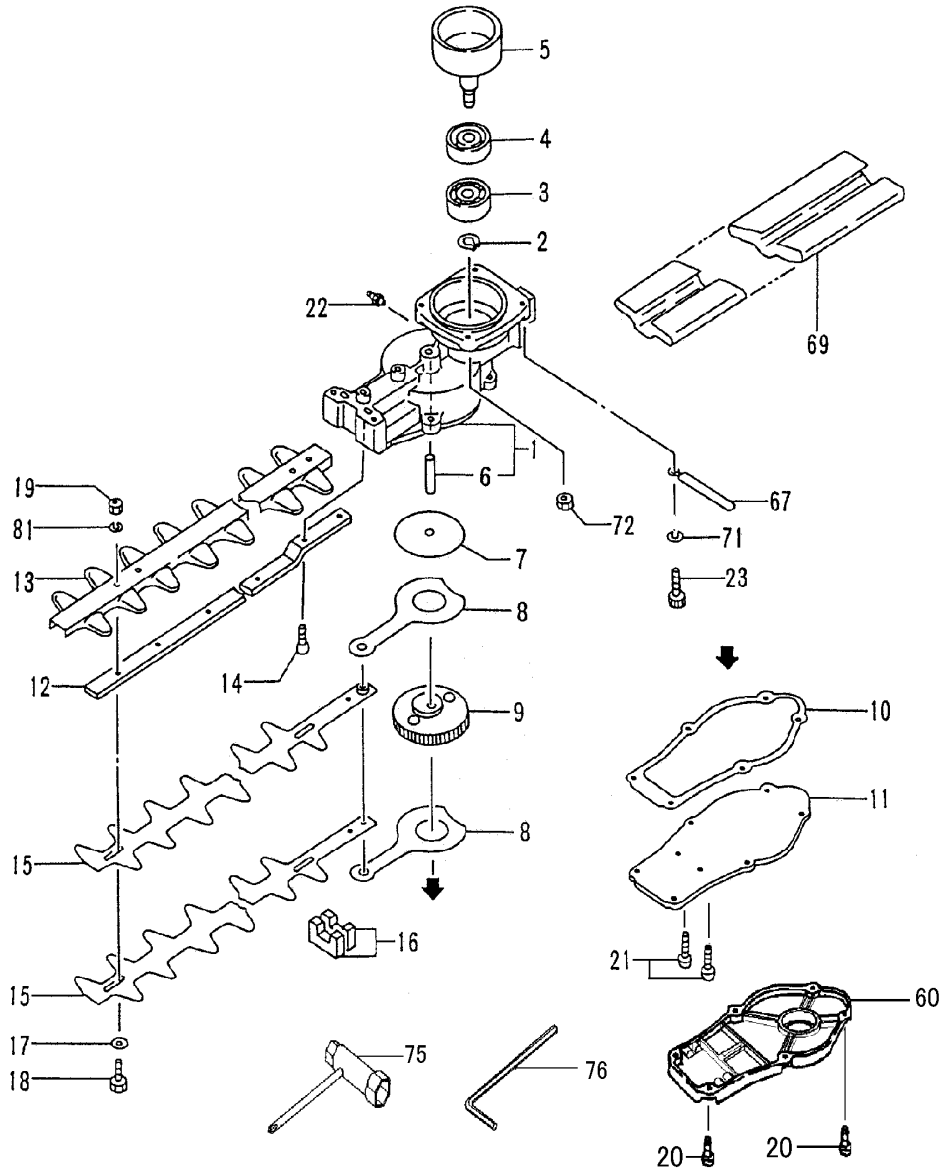

H11-08 THT-1800/L GEAR CASE/BLADE (500MM)

REF. NUMBER	PARTS NUMBER	Q'TY	SERIAL NUMBER
001	300-3317A-81	1	
002	993-50015-002	1	
003	999-61600-200	1	
004	999-61600-202	1	
005	288-33180-80	1	
006	305-33160-20	1	
007	075-33160-20	1	
008	101-33190-20	2	
009	307-33180-20	1	
010	303-33160-20	1	
011	630-33160-20	1	
012	122-32292-20	1	- Z298250
012	122-33254-20	1	Z298251 -
013	136-33160-20	1	
014	990-52060-165	2	
015	121-33258-22	2	
016	085-33160-20	2	
017	129-33202-20	4	
018	124-33202-21	4	- Z298250
018	124-32287-20	4	Z298251 -
019	123-33202-20	4	- Z298250
019	991-82060-001	4	Z298251 -
020	994-61040-124	6	Z298251 -
021	994-61040-104	8	- Y323200
021	994-61040-104	2	Z323201 -
022	300-32250-80	1	
023	990-51060-143	2	- A084700
023	994-61060-184	2	A084701 -
060	301-33160-21	1	Y323201 -
067	198-10246-80	1	
069	138-33258-20	1	
071	992-10060-012	2	- A084700
072	994-40060-011	2	
075	036-29331-50	1	
076	813-20000-20	1	
081	992-01060-011	3	- Z298250