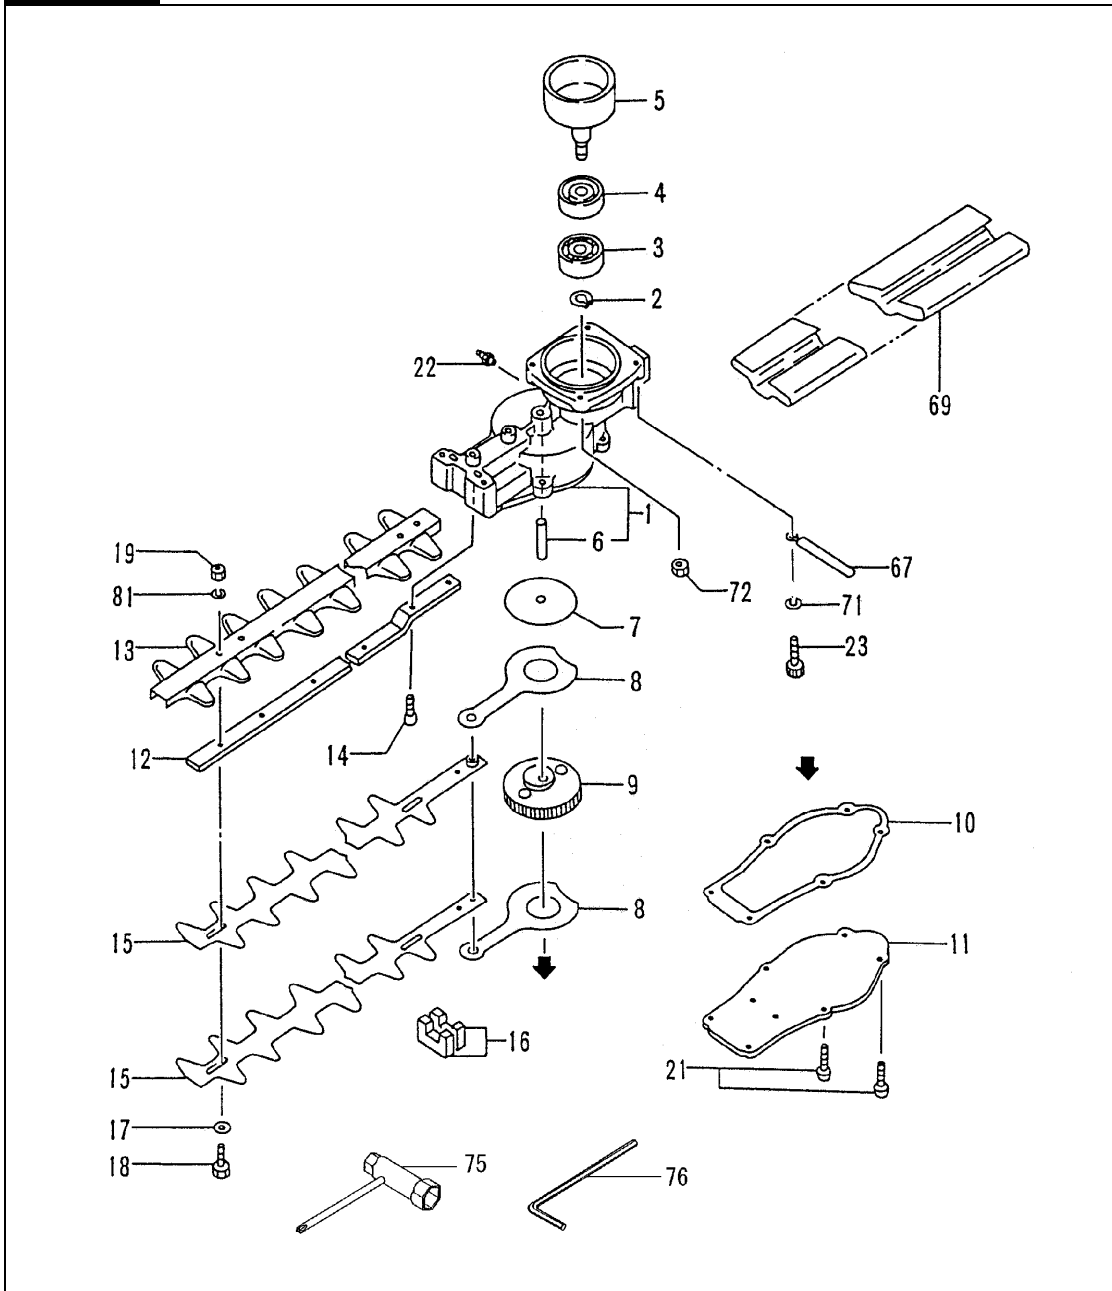

H11-09 THT-1800S GEAR CASE/BLADE (430MM)

REF. NUMBER	PARTS NUMBER	QTY	SERIAL NUMBER
001	300-3317A-81	1	
002	993-50015-002	1	
003	999-61600-200	1	
004	999-61600-202	1	
005	288-33180-80	1	
006	305-33160-20	1	
007	075-33160-20	1	
008	101-33190-20	2	
009	307-33180-20	1	
010	303-33160-20	1	
011	630-33160-20	1	
012	122-33255-20	1	
013	136-33160-20	1	
014	990-52060-165	2	
015	121-33255-22	2	
016	085-33160-20	2	
017	129-33202-20	3	
018	124-33202-21	3	
019	123-33202-20	3	
021	994-61040-104	8	
022	300-32250-80	1	
023	990-51060-143	2	
067	198-10246-80	1	
069	138-33255-20	1	
071	992-10060-012	2	
072	994-40060-011	2	
075	036-29331-50	1	
076	813-20000-20	1	
081	992-01060-011	3