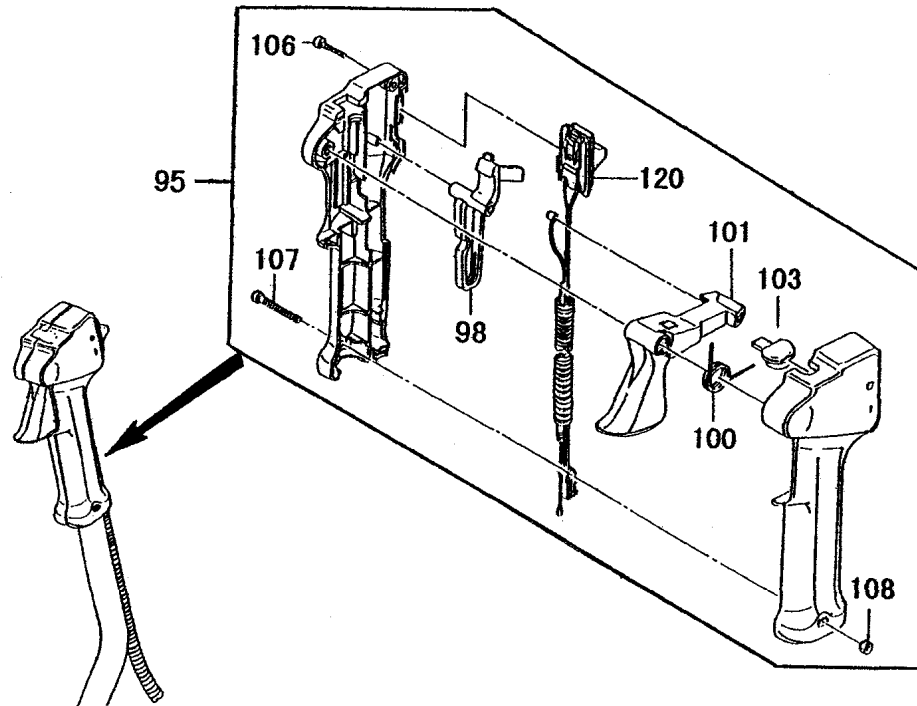

TBC-600 (B31-08)

Brush Cutters

TBC-600

FAN CASE

B3108

REF.No.	PARTS No.	DESCRIPTION	Q'ty	SERIAL No.
001	289-04308-80	CLUTCH SHAFT COMP.	1	
003	999-61620-201	BALL BEARING #6202ZZ	1	
004	993-51035-002	STOP RING C-35, INNER	1	
015	990-54060-253	HEX.HOLE BOLT 6X25	1	
066	112-04280-21	FAN CASE,ORANGE	1	
067	994-14060-202	SCREW 6X20/S	4	

B31-10**TBC-600 THROTTLE LEVER**

REF. NUMBER	PARTS NUMBER	Q'TY	SERIAL NUMBER
095	870-37180-90	1	
098	253-38400-20	1	
100	832-38400-20	1	
101	880-38401-20	1	
103	322-38400-20	1	
106	993-46040-202	1	
107	994-31050-303	1	
108	991-01050-043	1	
120	885-37180-80	1	