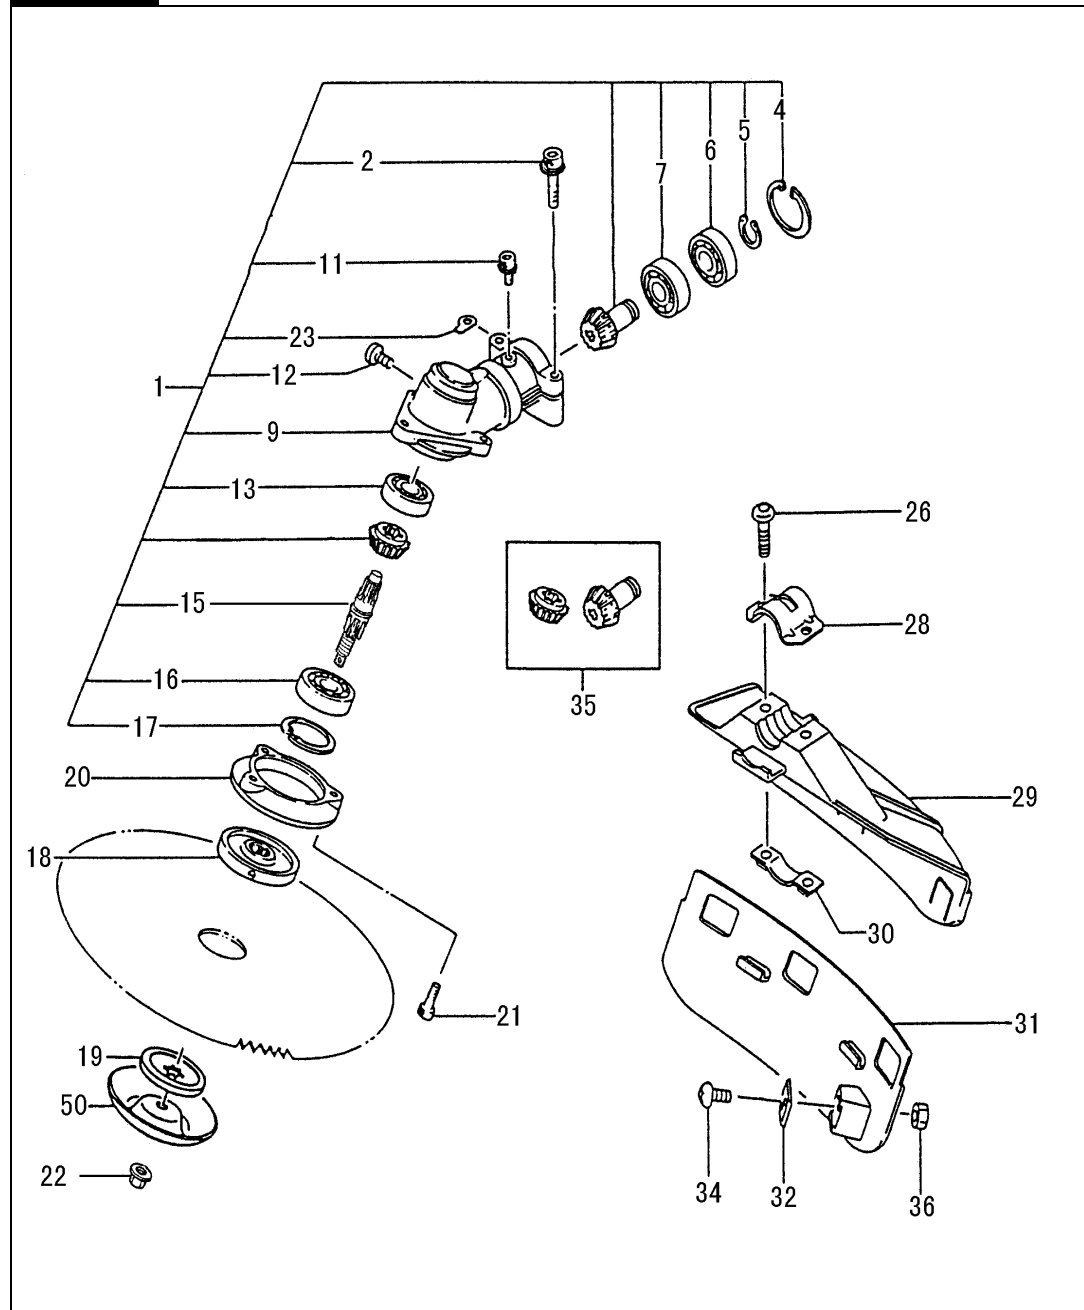

B44-10 TBC-550 GEAR CASE

REF. NUMBER	PARTS NUMBER	Q'TY	SERIAL NUMBER
001	300-37861-91	1	
002	994-61050-254	2	
004	993-51028-002	1	
005	993-50012-002	1	
006	999-61600-102	1	
007	999-61600-100	1	
009	300-33392-21	1	
011	994-61050-124	1	
012	994-23080-100	1	
013	999-61600-000	1	
015	304-37850-21	1	
016	999-61620-303	1	
017	993-51040-002	1	
018	310-37100-22	1	
019	311-37861-20	1	
020	307-37100-81	1	
021	994-16050-162	3	
022	313-38100-20	1	
023	324-37110-20	2	
026	994-81060-254	2	
028	442-37121-20	1	
029	441-37130-20	1	
030	445-37380-20	1	
031	447-37380-20	1	
032	797-37380-21	1	
034	994-14050-121	1	
035	301-37100-00	1	
036	991-01050-011	1	
050	308-37861-20	1