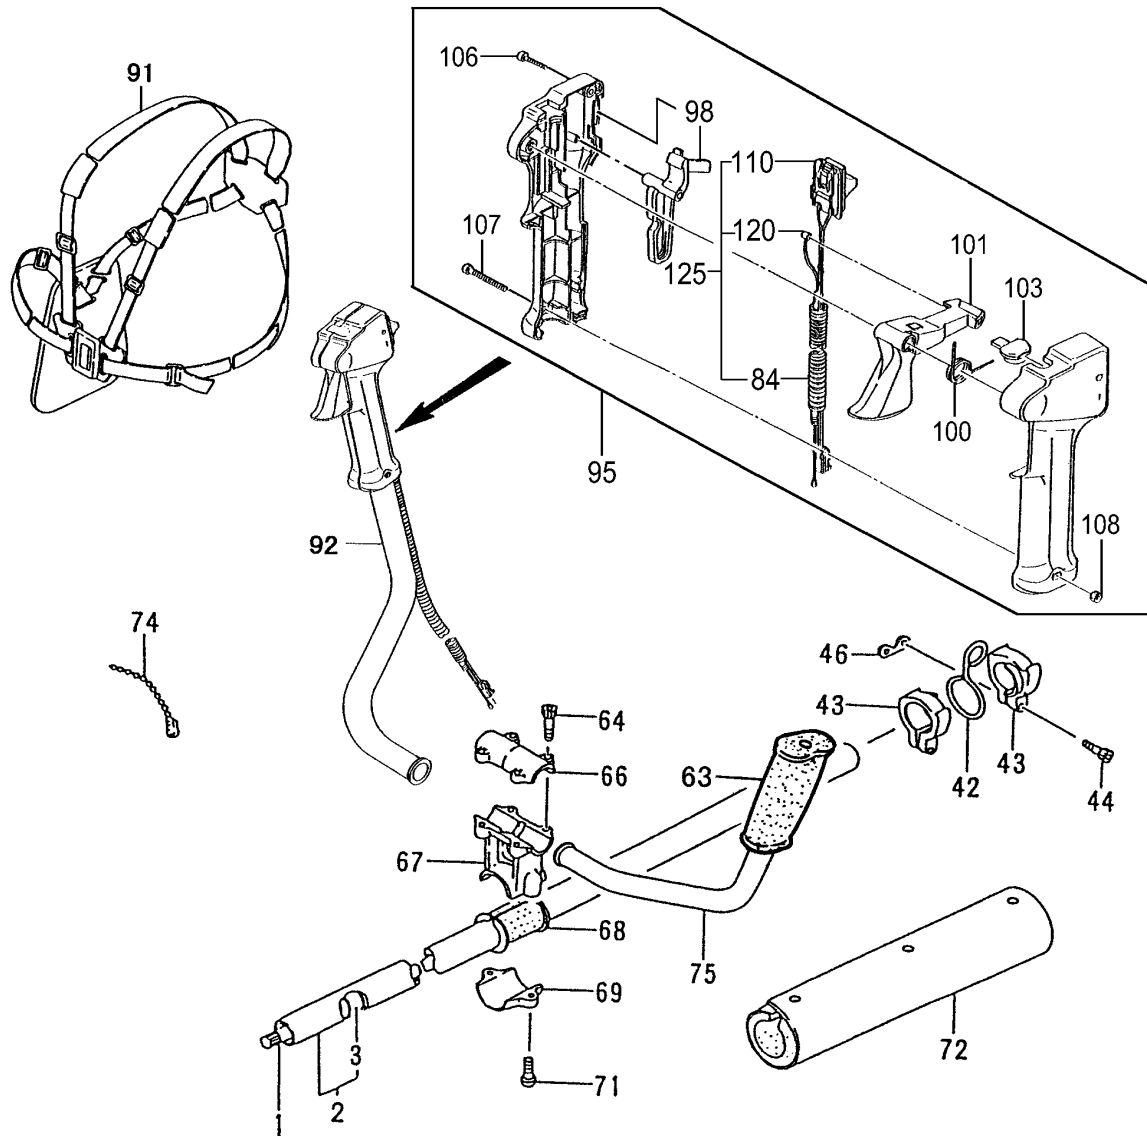

B37-08

TBC-340D OPERATION PIPE

REF. NUMBER	PARTS NUMBER	Q'TY	SERIAL NUMBER
001	343-38302-20	1	
002	341-38300-80	1	
003	347-37356-90	5	
042	335-37307-20	1	
043	334-37352-21	2	
044	994-62050-304	2	
046	315-37304-20	1	
063	165-37590-20	1	
064	994-61050-254	4	
066	506-37623-20	1	
067	507-37623-20	1	
068	510-37352-20	1	
069	508-37623-20	1	
071	994-81060-254	2	
072	336-33411-82	1	
074	460-33111-20	1	
075	502-37415-21	1	
084	164-07086-50	1	
091	746-37455-91	1	
092	501-37169-20	1	
095	870-38401-90	1	
098	253-38400-20	1	
100	832-38400-20	1	
101	880-38401-20	1	
103	322-38400-20	1	
106	993-46040-202	2	
107	994-31050-303	1	
108	991-01050-043	1	
110	156-38401-80	1	
120	887-38401-80	1	
125	885-38401-80	1