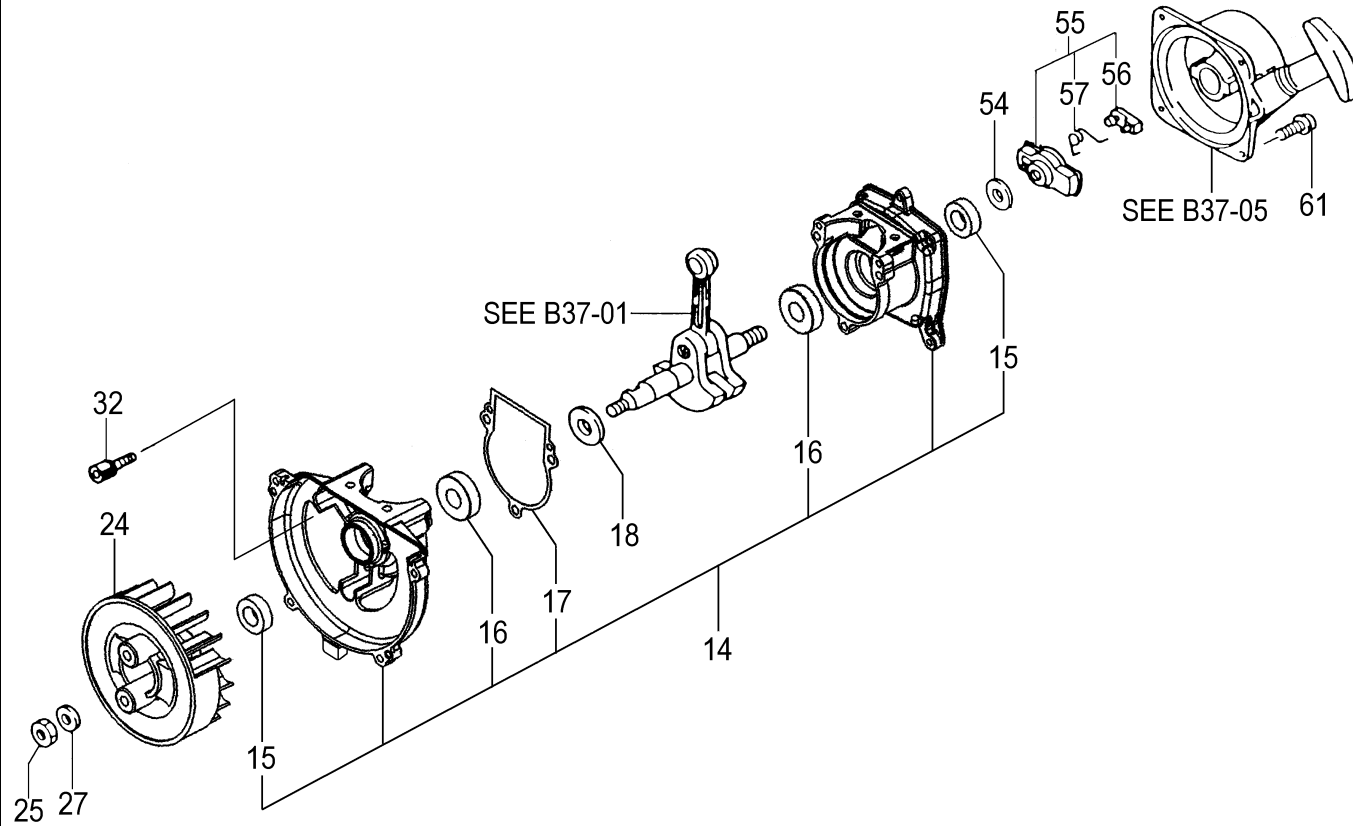

**B37**

***Tanaka***

**TBC-340/D**

Serial No.

**B37-01**

**TBC-340/D CYLINDER / PISTON / CRANK SHAFT**

REF. NUMBER	PARTS NUMBER	QTY	SERIAL NUMBER
001	018-04221-20	1	
002	001-07031-90	1	
003	994-61050-164	4	
004	017-07020-20	1	
005	041-01730-20	2	
006	030-07030-90	1	
007	037-01400-20	1	
008	039-00000-20	2	
011	046-07020-80	1	
012	999-62091-325	1	
013	068-10100-20	1	
030	994-61040-154	2	
031	992-00040-011	2	
033	250-07020-20	1	
043	167-20546-80	1	
050	167-20546-91	1	
055	178-20546-20	1	
056	560-20517-20	1	
057	191-07025-90	1	

# B37-02 TBC-340/D CRANK SHAFT

REF. NUMBER	PARTS NUMBER	Q'TY	SERIAL NUMBER
014	072-07020-90	1	
015	999-66122-200	2	
016	999-61600-100	2	
017	090-07020-20	1	
018	330-00200-21	V	
018	330-00200-22	V	
018	330-00200-23	V	
018	330-00200-24	V	
024	155-20549-80	1	
025	991-01080-011	1	
027	992-00080-011	1	
032	994-61050-164	3	
054	359-10112-20	1	
055	798-0166R-90	1	
056	788-0138A-20	1	
057	790-0162V-20	1	
061	994-15040-182	4	

# B37-04 TBC-340/D ENGINE-2

REF. NUMBER	PARTS NUMBER	Q'TY	SERIAL NUMBER
035	290-0138A-80	2	
036	342-0138A-20	1	
037	359-10112-20	2	
039	992-05080-030	4	
040	357-0136U-20	2	
042	993-50012-002	1	
043	112-07021-80	1	
045	990-73045-124	1	
046	994-16050-162	4	
047	599-07020-20	2	
048	990-72050-144	4	
052	360-07030-20	1	
053	994-61050-254	1	
054	994-14040-121	1	
058	289-07031-80	1	
062	993-53032-002	1	
063	088-07020-20	1	
064	999-61620-101	1	
065	738-07021-20	1	
066	157-01570-90	1	
071	203-11660-20	1	
072	737-0165A-20	1	
073	133-07020-20	1	
074	704-07020-90	1	
075	990-53060-553	2	
076	992-01060-011	2	
077	751-07020-20	1	
078	721-07020-90	1	
079	994-14040-081	2	