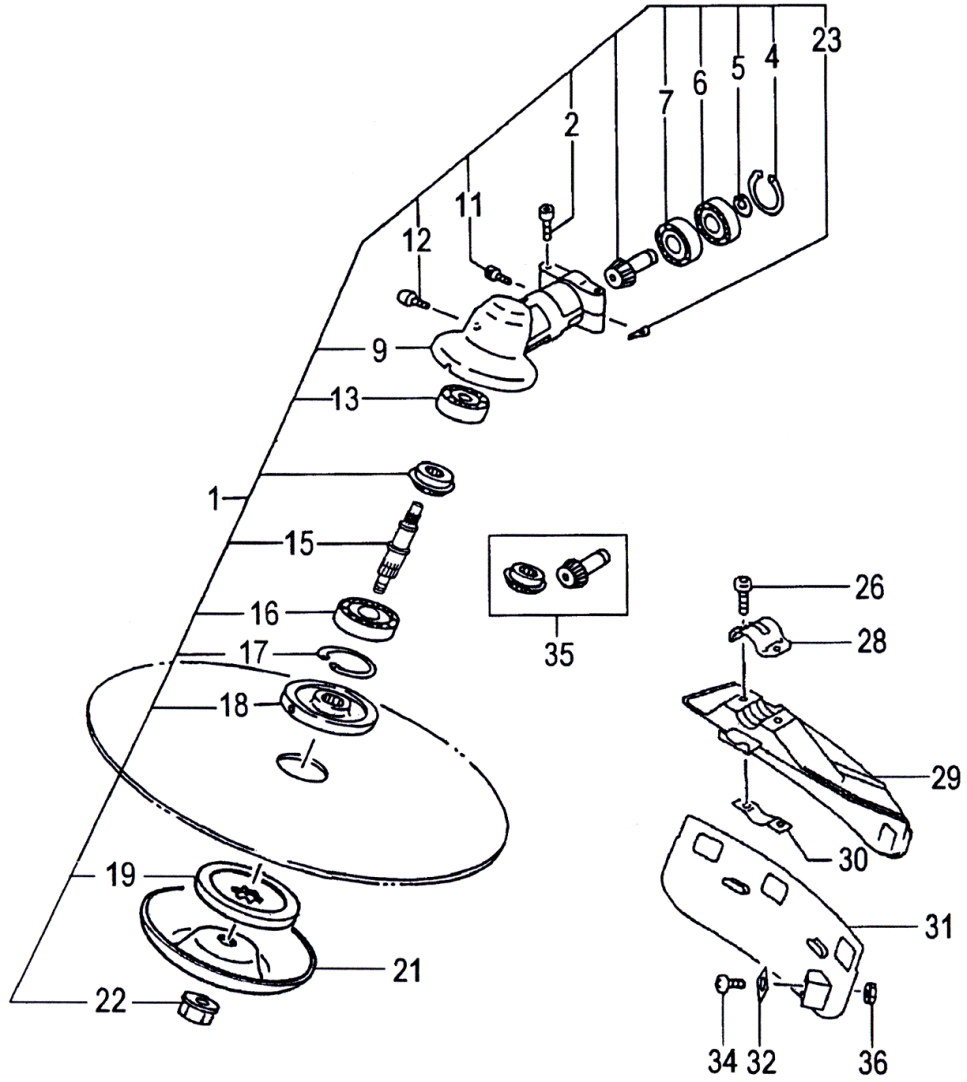

B22-06

TBC-270PF/D CARBURETOR

REF. NUMBER	PARTS NUMBER	Q'TY	SERIAL NUMBER
001	514-25100-20	2	
004	544-25164-20	1	
005	539-25120-20	1	
007	489-25100-20	1	
008	488-25208-80	1	
010	550-25100-20	1	
011	599-2001W-38	1	
012	577-25100-20	1	
013	576-25100-20	1	
016	578-25007-20	1	
017	575-25147-80	1	
018	475-25038-20	1	
019	474-25001-80	1	
020	476-25004-20	1	
021	548-25101-20	4	
022	614-25137-20	1	
023	613-25100-20	1	
024	431-0634C-20	1	
041	549-25165-20	1	

REF. NUMBER	PARTS NUMBER	Q'TY	SERIAL NUMBER
001	343-37300-20	1	
002	341-37356-80	1	
003	347-37356-90	5	
042	335-37307-20	1	
043	334-37352-21	2	
044	994-62050-304	2	
046	315-37304-20	1	
063	165-37590-20	1	
064	994-61050-254	4	
066	506-37304-21	1	
067	507-37304-20	1	
068	510-37352-20	1	
069	508-37304-21	1	
071	994-81060-254	2	
072	336-33411-82	1	
074	460-33111-20	1	
075	502-33674-21	1	
092	501-38102-20	1	
095	870-38401-90	1	
098	253-38400-20	1	
100	832-38400-20	1	
101	880-38401-20	1	
103	322-38400-20	1	
106	993-46040-202	2	
107	994-31050-303	1	
108	991-01050-043	1	
120	885-38401-80	1	

Brush Cutters

TBC-270PF/PFD

GEAR CASE

TBC-270PFD

SERIAL NO. W110987-

B2214

Brush Cutters

TBC-270PF/PFD