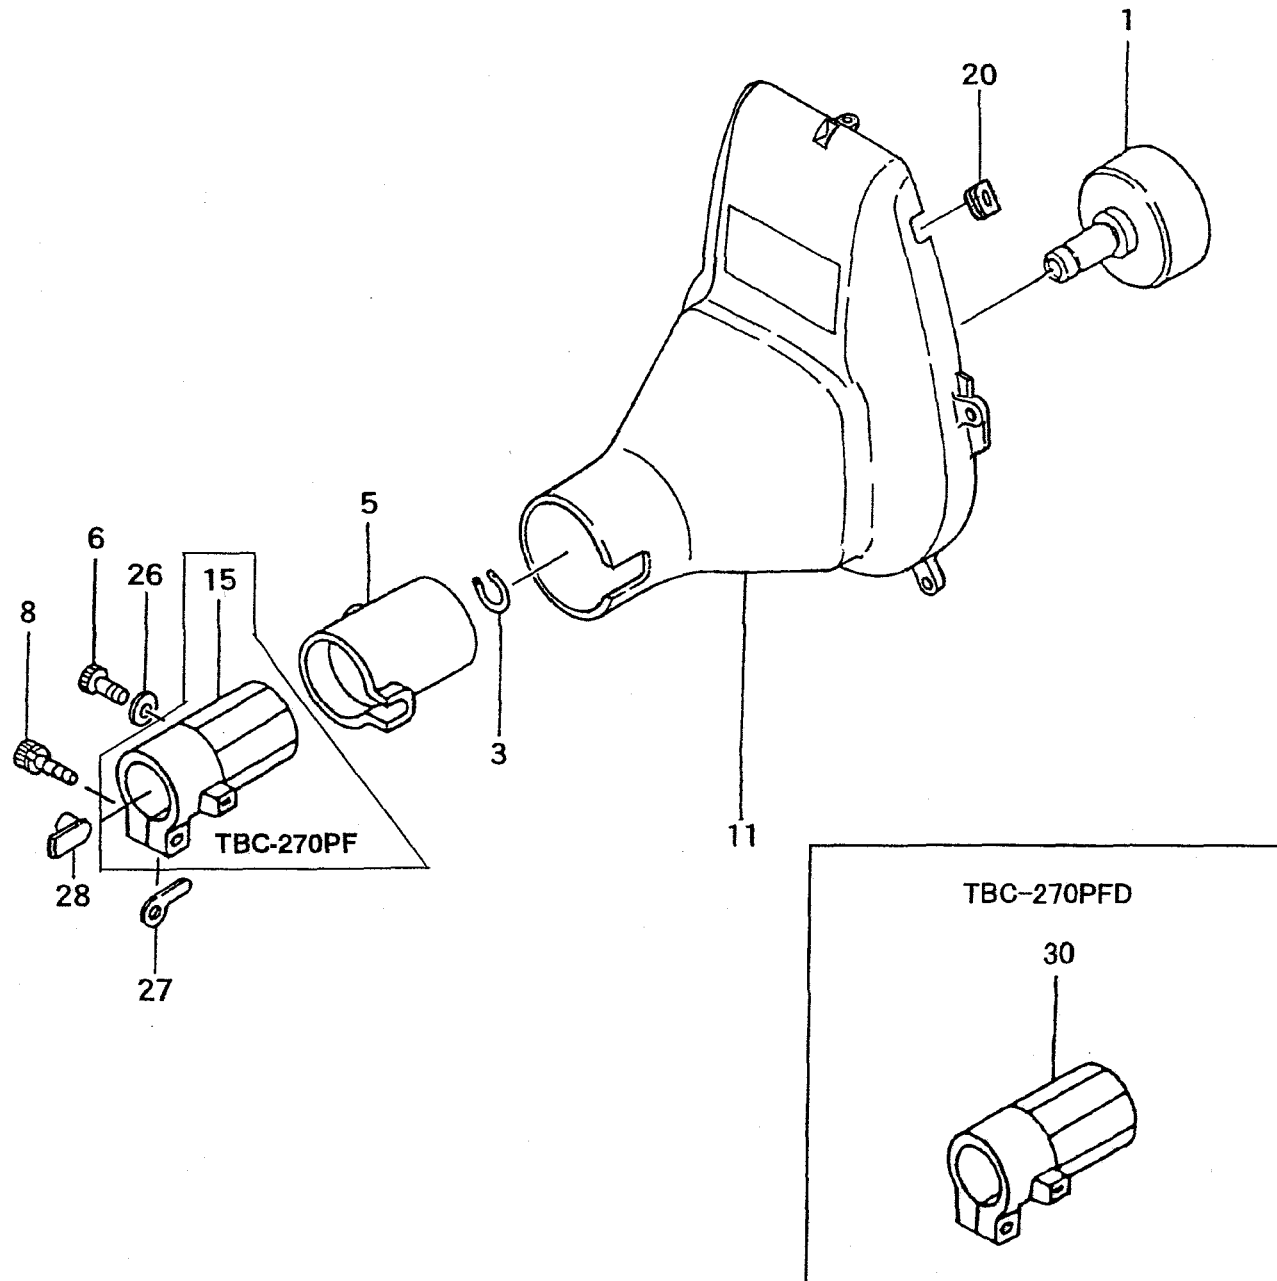

B22-06

TBC-270PF/D CARBURETOR

REF. NUMBER	PARTS NUMBER	Q'TY	SERIAL NUMBER
001	514-25100-20	2	
004	544-25164-20	1	
005	539-25120-20	1	
007	489-25100-20	1	
008	488-25208-80	1	
010	550-25100-20	1	
011	599-2001W-38	1	
012	577-25100-20	1	
013	576-25100-20	1	
016	578-25007-20	1	
017	575-25147-80	1	
018	475-25038-20	1	
019	474-25001-80	1	
020	476-25004-20	1	
021	548-25101-20	4	
022	614-25137-20	1	
023	613-25100-20	1	
024	431-0634C-20	1	
041	549-25165-20	1	

B22-07

TBC-270PF/D CLUTCH CASE

REF. NUMBER	PARTS NUMBER	Q'TY	SERIAL NUMBER
001	289-00980-80	1	
003	993-50012-002	1	
005	599-00980-21	1	
006	990-51050-163	1	
008	994-61050-254	1	
011	112-01680-80	1	
015	360-00990-20	1	
020	203-11660-20	1	
026	992-01050-061	1	
027	324-37350-20	1	
028	361-00990-20	1	
030	360-01290-20	1	