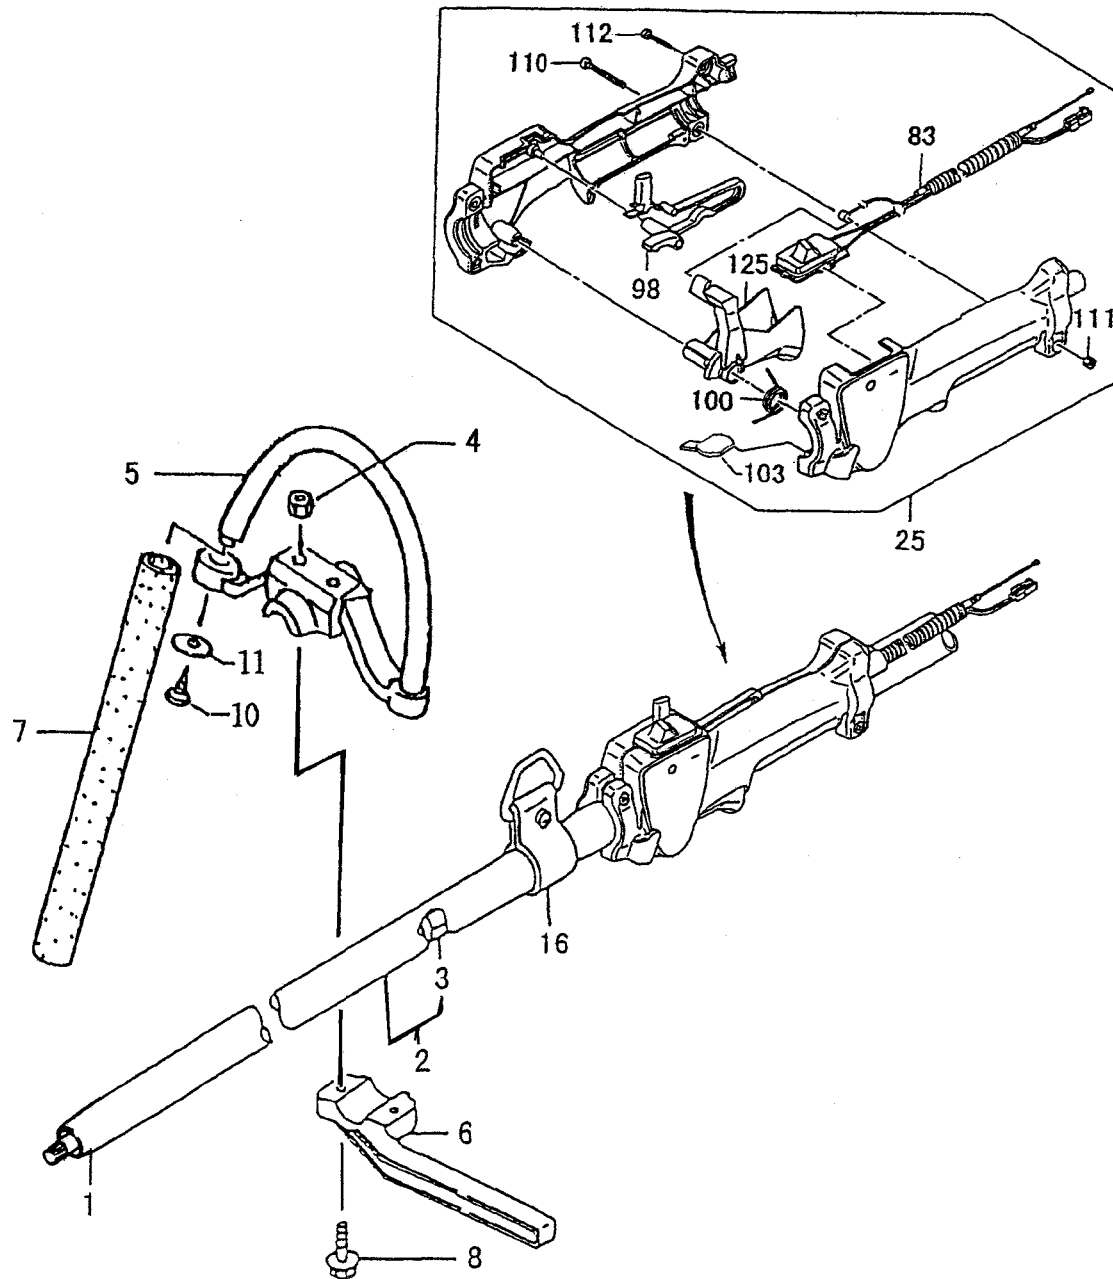

B22-08

TBC-270PF OPERATION PIPE

REF. NUMBER	PARTS NUMBER	Q'TY	SERIAL NUMBER
001	343-37300-20	1	
002	341-37601-81	1	
003	347-37601-90	5	
004	991-01060-041	2	
005	500-37286-20	1	
006	520-37277-20	1	
007	503-3738E-20	1	
008	994-23060-432	2	
010	993-11052-012	1	
011	368-32350-20	1	
016	335-37302-90	1	
025	870-38402-90	1	
083	885-38400-80	1	
098	253-38400-20	1	
100	832-38400-20	1	
103	322-38400-20	1	
110	994-31050-203	2	
111	991-01050-043	2	
112	993-46040-202	4	
125	880-38400-20	1