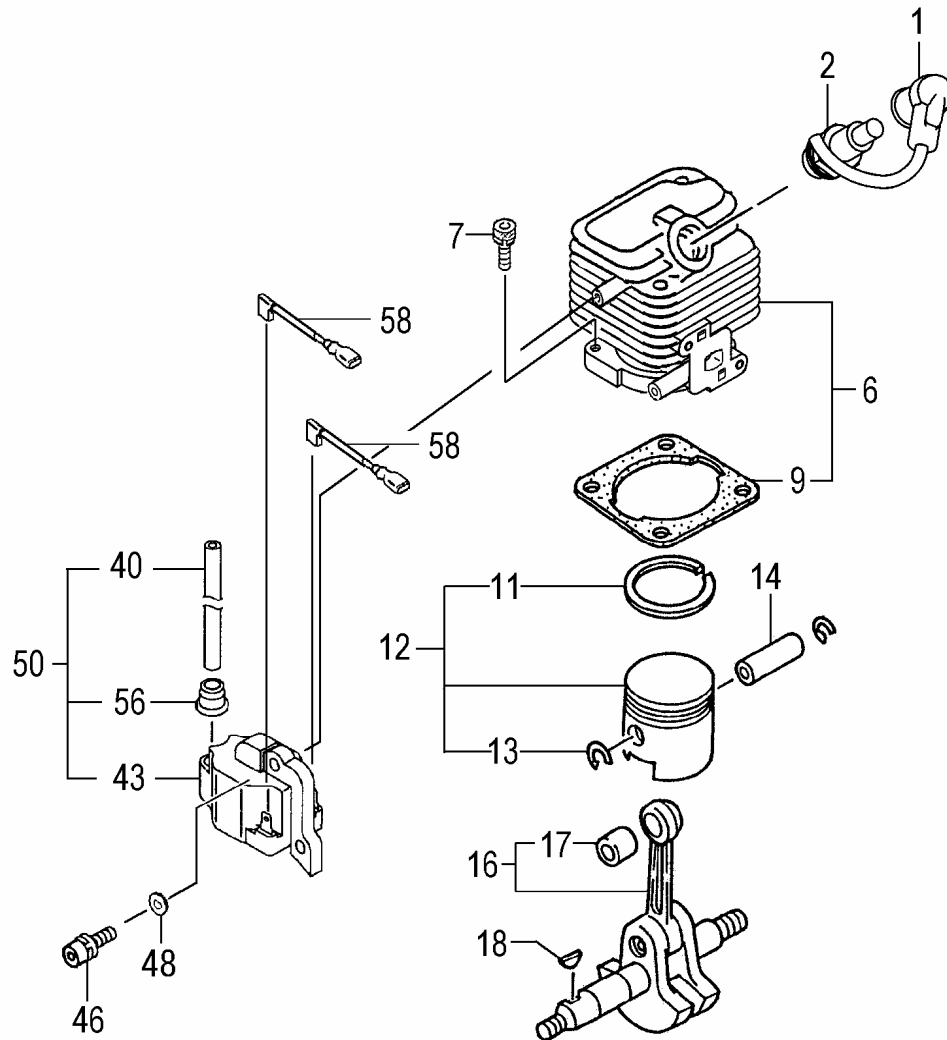

B42

Tanaka

TBC-230B / BX

Serial No. - Y258600

B42-01 TBC-230B CYLINDER/PISTON/CRANK SHAFT

REF. NUMBER	PARTS NUMBER	Q'TY	SERIAL NUMBER
001	157-01570-90	1	
002	018-00555-20	1	
006	001-07130-90	1	
007	994-61050-184	2	
009	017-0631A-20	1	
011	041-00601-21	1	
012	030-00070-90	1	
013	039-00601-20	2	
014	037-06500-20	1	
016	046-07130-80	1	
017	999-62081-225	1	
018	068-10100-20	1	
040	178-20546-20	1	
043	167-20546-80	1	
046	994-63040-154	2	
048	992-00040-011	2	- Y144100
050	167-20546-91	1	
056	560-20517-20	1	
058	178-0136M-80	2	

B42-03 TBC-230B ENGINE-1

REF. NUMBER	PARTS NUMBER	Q'TY	SERIAL NUMBER
040	403-0631A-20	1	
041	404-0099F-90	1	
042	402-0602K-21	1	
047	994-64050-224	2	
055	994-14050-571	2	
056	992-01050-011	2	
059	223-07000-90	1	
060	680-00731-20	1	
061	675-04042-80	1	
062	591-07135-21	1	
063	595-01690-90	1	
064	659-00801-20	3	
065	455-07142-90	1	
067	994-63050-164	2	
068	994-63050-205	1	
073	626-32550-20	1	
078	700-03005-08	1	
079	534-32710-20	1	

B42-05**TBC-230B ENGINE-2**

REF. NUMBER	PARTS NUMBER	Q'TY	SERIAL NUMBER
001	738-06541-22	1	
002	380-06410-20	1	
003	992-01040-061	1	
004	990-73045-124	1	
005	990-51050-503	2	
006	992-01050-061	2	
007	704-07001-90	1	
008	992-10040-062	1	
016	737-07000-20	1	
017	133-06540-20	1	
024	994-63040-154	4	
030	257-07124-20	1	
031	359-02103-20	2	
032	290-06410-80	2	
033	342-06410-20	1	
034	348-06540-20	2	
035	357-00601-20	2	
036	994-64050-184	2	
038	992-05080-030	2	
039	990-72045-204	1	
045	994-64050-304	1	
063	198-11600-80	1	
070	202-10200-20	1	
071	011-06410-20	1	

B42-11 TBC-230BX CARBURETOR

REF. NUMBER	PARTS NUMBER	Q'TY	SERIAL NUMBER
002	575-25153-80	1	
003	442-25151-80	1	
004	476-25151-20	1	
005	447-25108-20	1	
006	474-25241-80	1	
007	475-25153-20	1	
008	576-25100-20	1	
009	577-25100-20	1	
010	599-2000W-38	1	
011	550-25100-20	1	
012	489-25100-20	1	
013	539-25120-20	1	
014	488-25145-80	1	
015	548-25140-20	2	
020	548-25151-20	4	
201	578-25007-20	1	