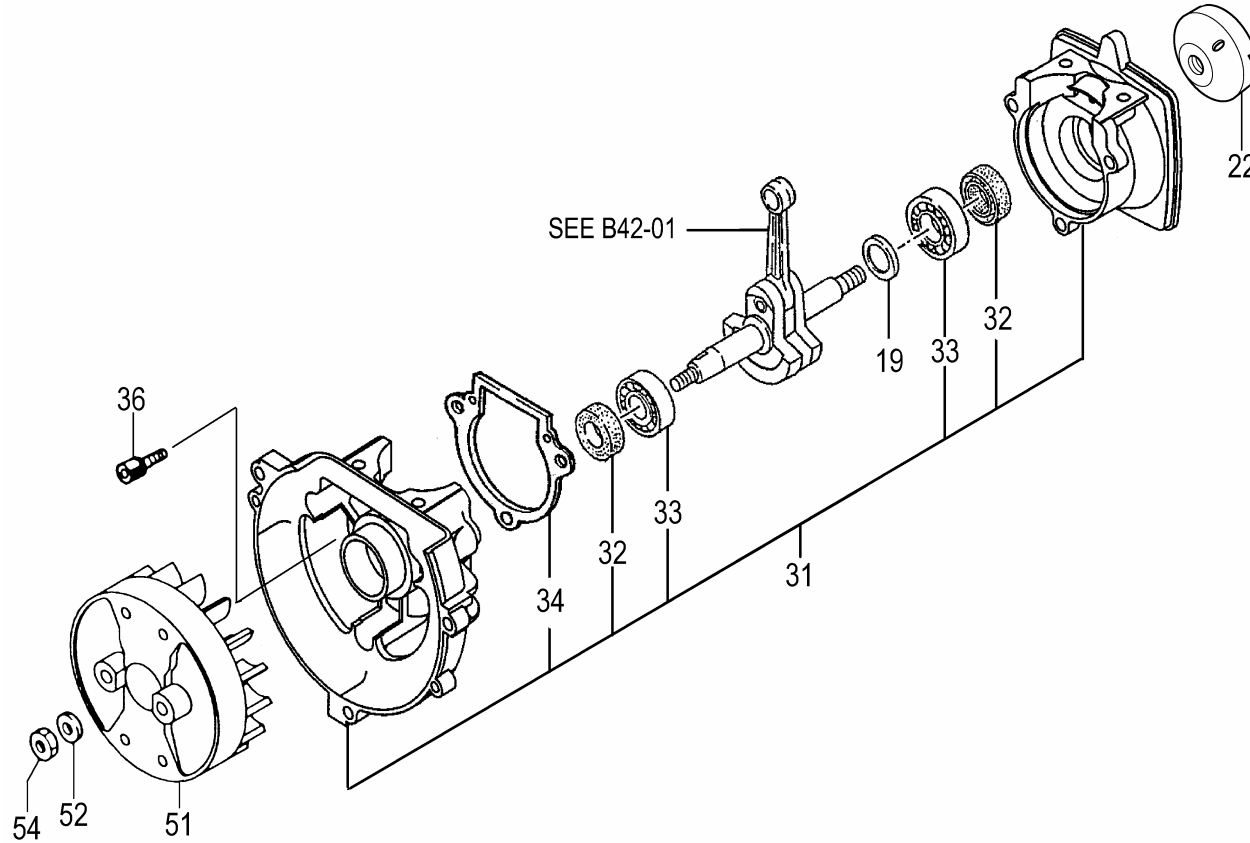

B42

Tanaka

TBC-230B / BX

Serial No. - Y258600

B42-01 TBC-230B CYLINDER/PISTON/CRANK SHAFT

REF. NUMBER	PARTS NUMBER	Q'TY	SERIAL NUMBER
001	157-01570-90	1	
002	018-00555-20	1	
006	001-07130-90	1	
007	994-61050-184	2	
009	017-0631A-20	1	
011	041-00601-21	1	
012	030-00070-90	1	
013	039-00601-20	2	
014	037-06500-20	1	
016	046-07130-80	1	
017	999-62081-225	1	
018	068-10100-20	1	
040	178-20546-20	1	
043	167-20546-80	1	
046	994-63040-154	2	
048	992-00040-011	2	- Y144100
050	167-20546-91	1	
056	560-20517-20	1	
058	178-0136M-80	2	

B42-02 TBC-230B CRANK CASE

REF. NUMBER	PARTS NUMBER	Q'TY	SERIAL NUMBER
019	330-00200-21	V	
019	330-00200-22	V	
019	330-00200-23	V	
019	330-00200-24	V	
022	798-03045-20	1	
031	072-07120-90	1	
032	999-66122-200	2	
033	999-61600-100	2	
034	090-06410-20	1	
036	994-61050-184	3	
051	155-20550-80	1	
052	992-01080-011	1	
054	991-01080-011	1	

B42-03 TBC-230B ENGINE-1

REF. NUMBER	PARTS NUMBER	Q'TY	SERIAL NUMBER
040	403-0631A-20	1	
041	404-0099F-90	1	
042	402-0602K-21	1	
047	994-64050-224	2	
055	994-14050-571	2	
056	992-01050-011	2	
059	223-07000-90	1	
060	680-00731-20	1	
061	675-04042-80	1	
062	591-07135-21	1	
063	595-01690-90	1	
064	659-00801-20	3	
065	455-07142-90	1	
067	994-63050-164	2	
068	994-63050-205	1	
073	626-32550-20	1	
078	700-03005-08	1	
079	534-32710-20	1	

B42-05**TBC-230B ENGINE-2**

REF. NUMBER	PARTS NUMBER	Q'TY	SERIAL NUMBER
001	738-06541-22	1	
002	380-06410-20	1	
003	992-01040-061	1	
004	990-73045-124	1	
005	990-51050-503	2	
006	992-01050-061	2	
007	704-07001-90	1	
008	992-10040-062	1	
016	737-07000-20	1	
017	133-06540-20	1	
024	994-63040-154	4	
030	257-07124-20	1	
031	359-02103-20	2	
032	290-06410-80	2	
033	342-06410-20	1	
034	348-06540-20	2	
035	357-00601-20	2	
036	994-64050-184	2	
038	992-05080-030	2	
039	990-72045-204	1	
045	994-64050-304	1	
063	198-11600-80	1	
070	202-10200-20	1	
071	011-06410-20	1	