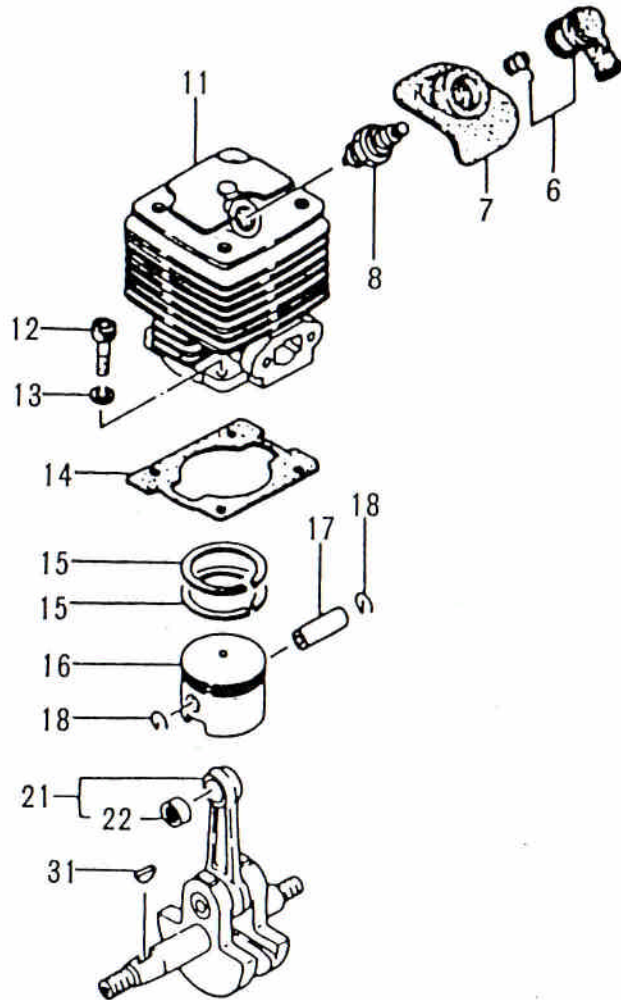

B11

Tanaka

SUM-500/500N

Serial No. - S001000

B11-01**SUM-500/500N CYLINDER / PISTON / CRANK SHAFT**

REF. NUMBER	PARTS NUMBER	Q'TY	SERIAL NUMBER
006	157-11666-90	1	
007	255-04200-20	1	
008	018-01805-20	1	
011	002-04215-20	1	-P224730
011	002-04240-20	1	P224731-
012	990-51050-183	4	
013	992-10050-062	4	
014	017-04230-20	1	
015	041-04050-20	2	
016	031-04200-20	1	
017	037-01000-20	1	
018	039-05004-20	2	
021	046-04200-80	1	
022	999-62101-004	1	
031	068-02000-20	1	

B11-02

SUM-500/500N CRANK CASE

REF. NUMBER	PARTS NUMBER	Q'TY	SERIAL NUMBER
023	991-11100-013	1	
024	798-05015-20	1	
026	072-04215-90	1	
027	090-04200-21	1	
028	999-66152-500	2	
029	999-61620-200	2	
030	070-02401-20	2	
032	071-02007-20	V	
032	071-02007-21	V	
032	071-02007-22	V	
032	071-02007-23	V	
032	071-02007-24	V	
036	990-11060-451	2	
037	992-10060-012	2	
038	990-11060-301	2	
039	992-10060-012	2	
051	155-20520-80	1	
052	992-00100-011	1	
054	991-11100-011	1	
055	167-20505-80	1	
056	990-11050-181	3	
057	992-10050-012	3	
058	992-00050-011	3	
059	159-20505-80	1	
060	990-11050-141	2	
061	992-10050-012	2	
062	992-01050-011	2	
063	198-05015-80	1	
066	112-04230-20	1	
067	994-14060-202	4	
068	203-10000-20	1	
069	203-06000-20	1	
070	178-04215-80	1	
071	274-04215-80	1	

B11-03

SUM-500/500N ENGINE

REF. NUMBER	PARTS NUMBER	Q'TY	SERIAL NUMBER
001	738-04230-20	1	
002	994-15050-122	1	
003	990-11050-121	1	
004	992-01050-011	1	
005	990-53060-653	2	
006	992-01060-011	2	
007	706-0421A-80	1	
009	708-01028-80	1	
010	990-11040-121	1	
011	991-01040-011	1	
014	737-04230-20	1	
016	133-0421A-20	1	
020	990-11060-302	2	
021	992-10060-042	2	
023	994-15050-252	2	
025	994-15050-162	2	
031	403-04230-20	1	
032	404-04215-20	1	
033	407-04215-20	1	
034	393-05004-20	1	
051	359-10112-20	2	
052	290-04200-80	2	
053	342-04200-20	1	
054	358-10112-20	2	
055	357-04201-20	2	