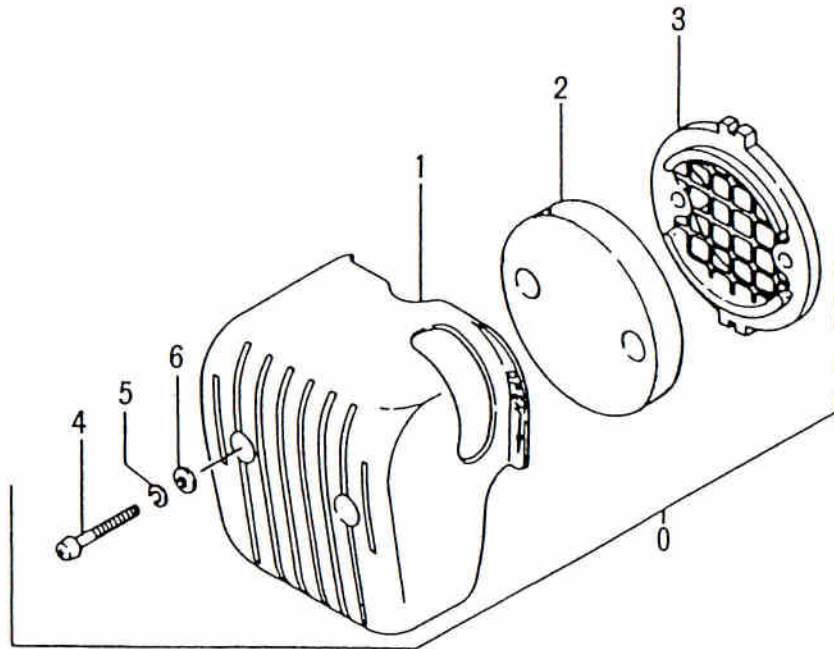

B11-04

SUM-500/500N AIR CLEANER

REF. NUMBER	PARTS NUMBER	Q'TY	SERIAL NUMBER
000	410-00610-90	1	
001	423-00610-21	1	
002	446-00610-20	1	
003	436-00610-21	1	
004	990-11040-251	2	
005	992-10040-012	2	
006	992-00040-011	2