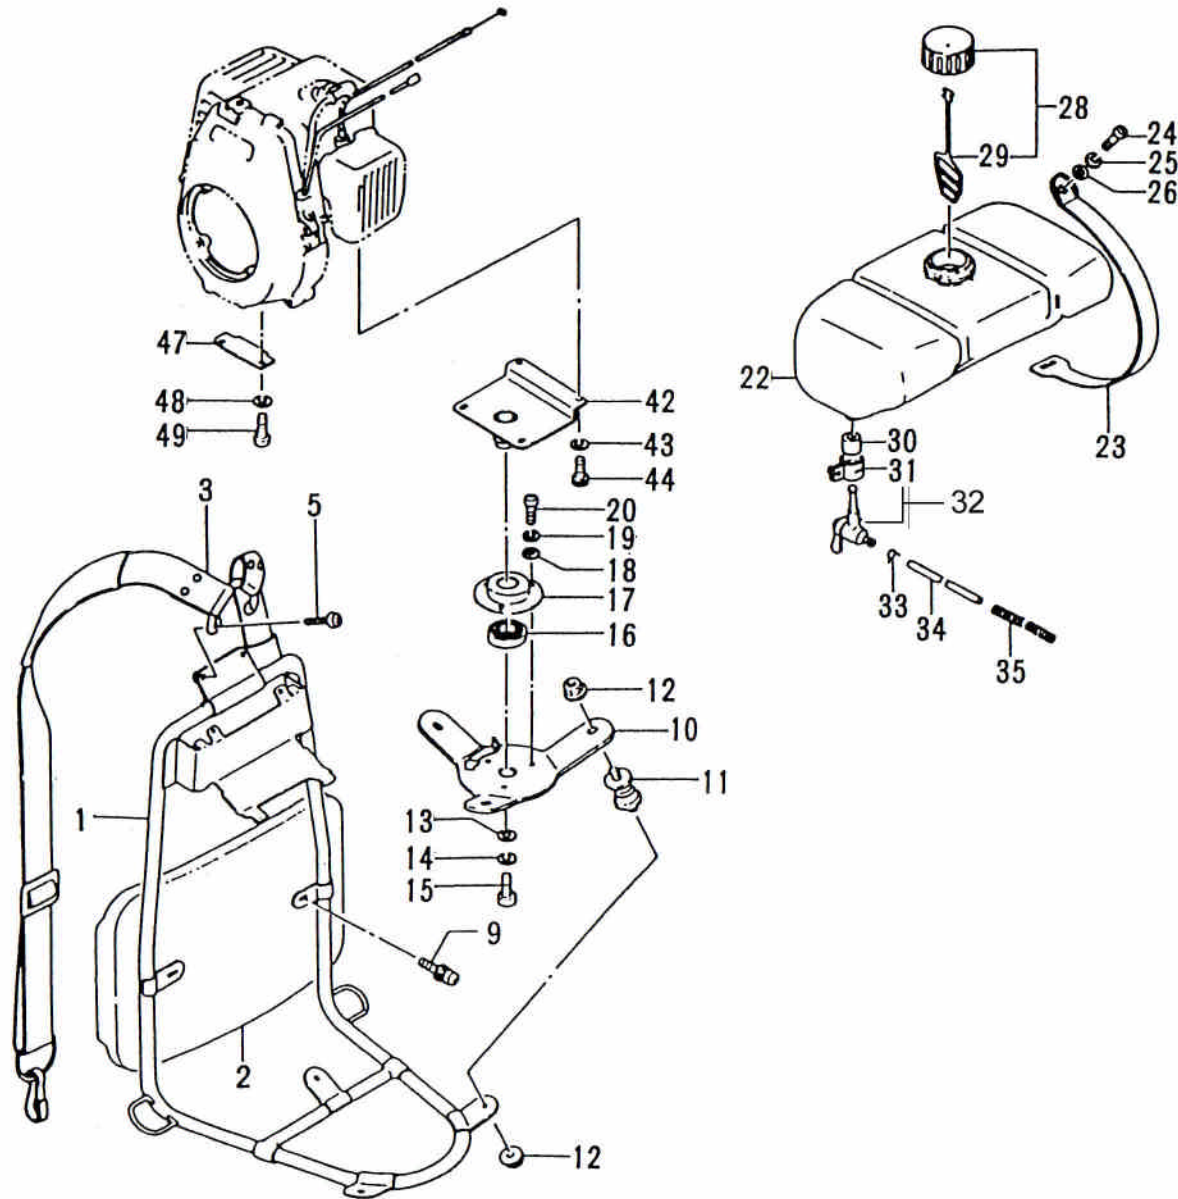

B11-07

SUM-500/500N FRAME

REF. NUMBER	PARTS NUMBER	Q'TY	SERIAL NUMBER
001	244-33392-81	1	P224731-
002	245-33360-80	1	
003	746-33331-90	1	
005	990-14050-121	2	
009	994-15050-122	2	
010	221-33390-80	1	
011	319-33390-80	3	
012	991-82060-001	6	
013	992-01080-011	1	
014	992-10080-012	1	
015	990-51080-143	1	
016	999-61600-201	1	
017	382-33360-21	1	
018	992-01050-011	3	
019	992-10050-012	3	
020	990-11050-121	3	
022	591-01047-20	1	
023	648-33328-20	2	
024	990-11050-221	2	
025	992-10050-012	2	
026	992-00050-011	2	
028	595-0130F-90	1	
029	626-32550-20	1	
030	222-31700-20	1	
031	680-10209-20	1	
032	592-10209-90	1	
033	680-01004-20	1	
034	700-15008-27	1	
035	702-33340-20	1	
042	220-33390-80	1	
043	992-10050-062	4	
044	990-51050-123	4	
047	345-33390-20	1	
048	992-10050-012	2	
049	990-11050-121	2