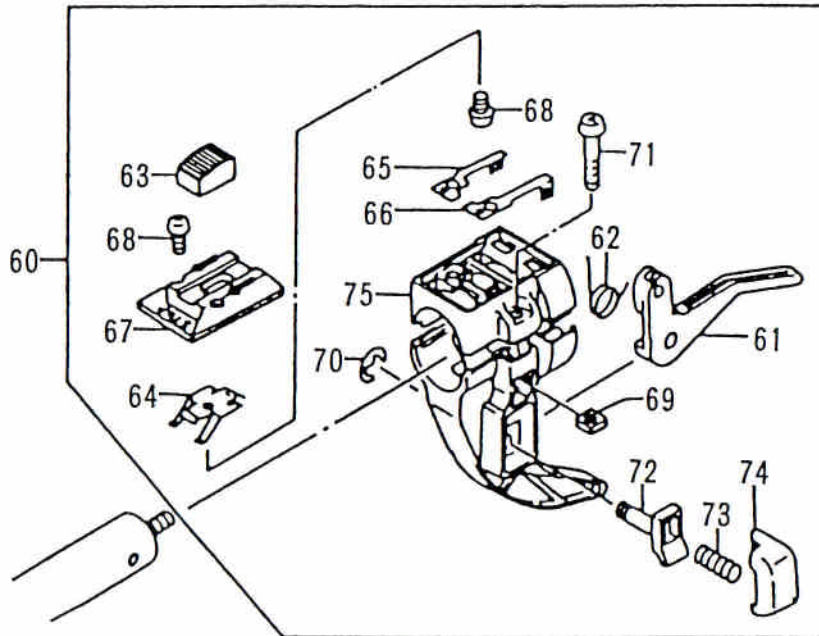

B11-10

SUM-500/500N THROTTLE LEVER (SUM-500)

(SERIAL NO. -P049420)

REF. NUMBER	PARTS NUMBER	Q'TY	SERIAL NUMBER
060	870-33340-90	1	
061	880-37101-20	1	
062	832-37101-20	1	
063	162-37101-20	1	
064	262-37101-20	1	
065	176-37101-20	1	
066	177-37101-20	1	
067	259-37101-20	1	
068	993-42030-081	3	
069	315-33340-20	1	
070	993-55060-001	1	
071	994-31050-201	1	
072	853-37101-20	1	
073	958-37101-20	1	
074	956-37101-20	1	
075	260-33340-20	1