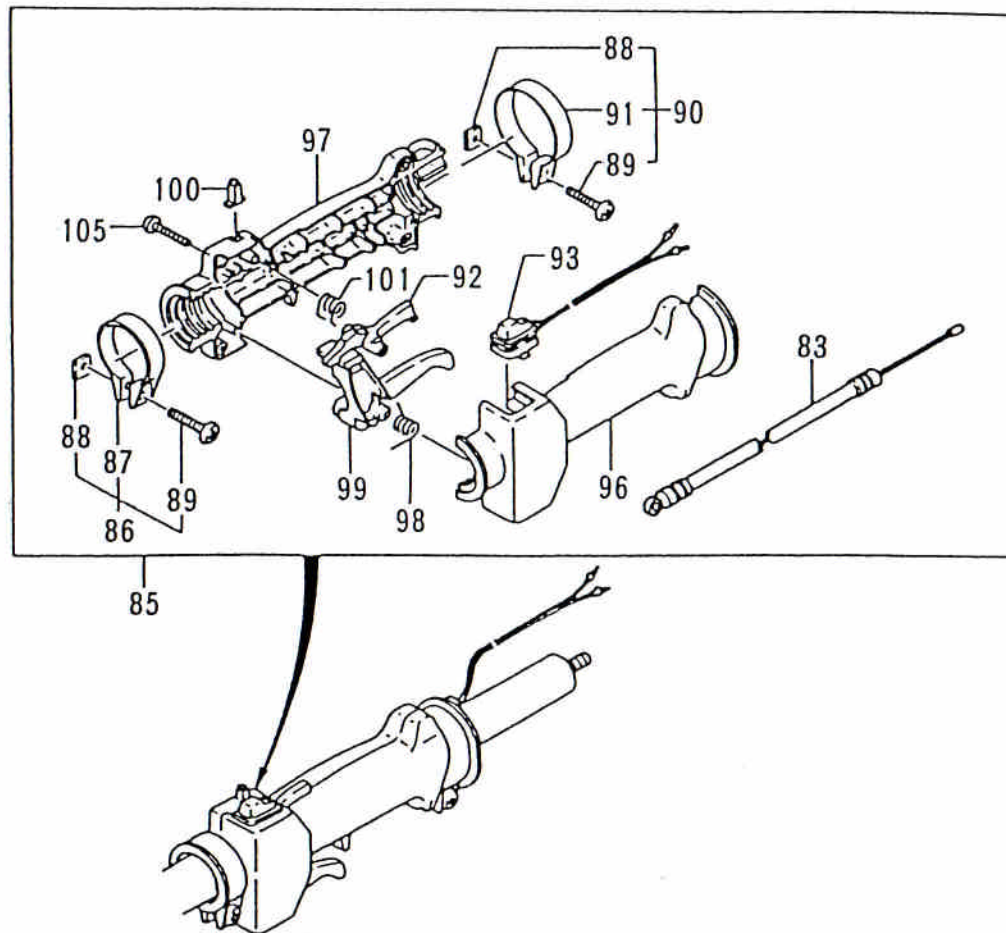

B11-10**SUM-500/500N THROTTLE LEVER (SUM-500)**

(SERIAL NO. -P049420)

REF. NUMBER	PARTS NUMBER	Q'TY	SERIAL NUMBER
060	870-33340-90	1	
061	880-37101-20	1	
062	832-37101-20	1	
063	162-37101-20	1	
064	262-37101-20	1	
065	176-37101-20	1	
066	177-37101-20	1	
067	259-37101-20	1	
068	993-42030-081	3	
069	315-33340-20	1	
070	993-55060-001	1	
071	994-31050-201	1	
072	853-37101-20	1	
073	958-37101-20	1	
074	956-37101-20	1	
075	260-33340-20	1	

B11-11

SUM-500/500N OPERATION PIPE (SUM-500N)

(SERIAL NO. P224731-)

REF. NUMBER	PARTS NUMBER	Q'TY	SERIAL NUMBER
016-1	500-33341-20	1	-Q019230
016	500-33560-20	1	Q019231-
021	991-01060-041	2	
022	341-3338F-80	1	
023	347-33411-91	4	
039	885-0136U-80	1	
040-2	506-33341-20	1	-Q019230
040-1	506-33560-20	1	-R274200
040	520-33398-20	1	Q019231-
043-1	990-23060-401	2	-Q019230
043	994-23060-432	2	Q019231-
044	992-01060-011	2	-Q019230
045	343-3338E-21	1	
046	708-32350-20	1	
048	888-04030-20	1	
053	990-51050-253	1	
055	992-10050-062	2	
057	990-72045-204	1	
058	281-33386-91	1	
059	990-51050-223	1	
077	342-33328-20	1	
078	999-61600-004	1	
079	356-33386-20	1	
080	285-33386-21	1	
081	990-51050-103	1	

B11-12**SUM-500/500N THROTTLE LEVER (SUM-500N)**

(SERIAL NO. P224731-)

REF. NUMBER	PARTS NUMBER	Q'TY	SERIAL NUMBER
083	885-3338F-80	1	
085	870-3338F-90	1	
086	883-37411-90	1	
087	883-37411-20	1	
088	991-91060-061	2	
089	994-31060-203	2	
090	889-37411-90	1	
091	889-37411-20	1	
092	253-37411-20	1	
093	156-3338F-80	1	
096	875-37376-21	1	
097	884-37376-21	1	
098	832-37411-20	1	
099	880-37411-20	1	
100	956-37411-20	1	
101	958-37411-20	1	
105	993-42040-182	4	