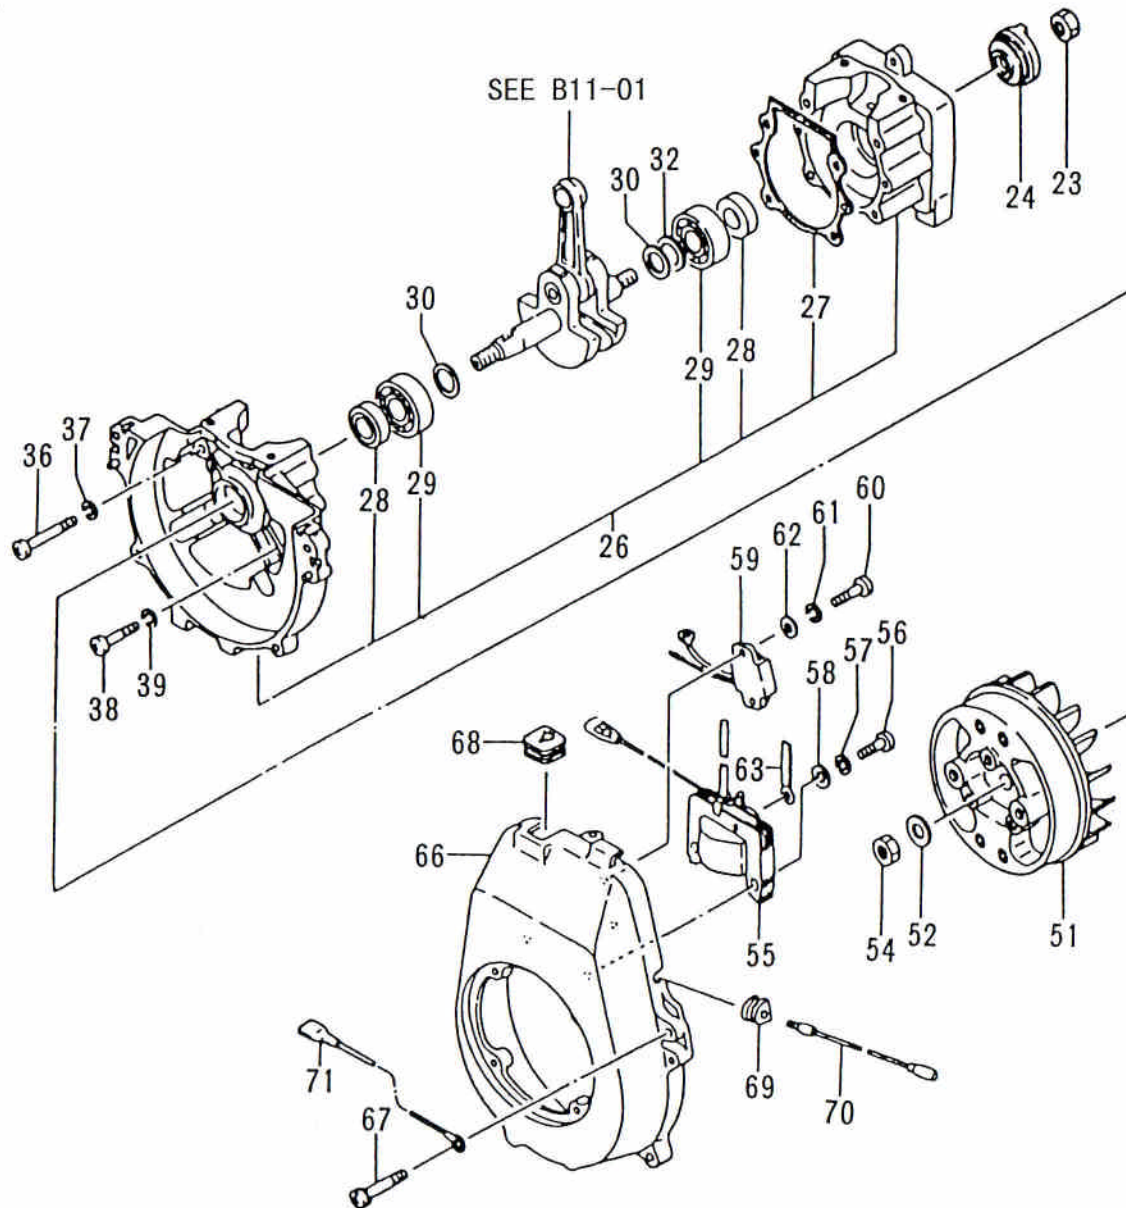

B11

Tanaka

SUM-500/500N

Serial No. - S001000

B11-01**SUM-500/500N CYLINDER / PISTON / CRANK SHAFT**

REF. NUMBER	PARTS NUMBER	Q'TY	SERIAL NUMBER
006	157-11666-90	1	
007	255-04200-20	1	
008	018-01805-20	1	
011	002-04215-20	1	-P224730
011	002-04240-20	1	P224731-
012	990-51050-183	4	
013	992-10050-062	4	
014	017-04230-20	1	
015	041-04050-20	2	
016	031-04200-20	1	
017	037-01000-20	1	
018	039-05004-20	2	
021	046-04200-80	1	
022	999-62101-004	1	
031	068-02000-20	1	

B11-02

SUM-500/500N CRANK CASE

REF. NUMBER	PARTS NUMBER	Q'TY	SERIAL NUMBER
023	991-11100-013	1	
024	798-05015-20	1	
026	072-04215-90	1	
027	090-04200-21	1	
028	999-66152-500	2	
029	999-61620-200	2	
030	070-02401-20	2	
032	071-02007-20	V	
032	071-02007-21	V	
032	071-02007-22	V	
032	071-02007-23	V	
032	071-02007-24	V	
036	990-11060-451	2	
037	992-10060-012	2	
038	990-11060-301	2	
039	992-10060-012	2	
051	155-20520-80	1	
052	992-00100-011	1	
054	991-11100-011	1	
055	167-20505-80	1	
056	990-11050-181	3	
057	992-10050-012	3	
058	992-00050-011	3	
059	159-20505-80	1	
060	990-11050-141	2	
061	992-10050-012	2	
062	992-01050-011	2	
063	198-05015-80	1	
066	112-04230-20	1	
067	994-14060-202	4	
068	203-10000-20	1	
069	203-06000-20	1	
070	178-04215-80	1	
071	274-04215-80	1	

B11-03

SUM-500/500N ENGINE

REF. NUMBER	PARTS NUMBER	Q'TY	SERIAL NUMBER
001	738-04230-20	1	
002	994-15050-122	1	
003	990-11050-121	1	
004	992-01050-011	1	
005	990-53060-653	2	
006	992-01060-011	2	
007	706-0421A-80	1	
009	708-01028-80	1	
010	990-11040-121	1	
011	991-01040-011	1	
014	737-04230-20	1	
016	133-0421A-20	1	
020	990-11060-302	2	
021	992-10060-042	2	
023	994-15050-252	2	
025	994-15050-162	2	
031	403-04230-20	1	
032	404-04215-20	1	
033	407-04215-20	1	
034	393-05004-20	1	
051	359-10112-20	2	
052	290-04200-80	2	
053	342-04200-20	1	
054	358-10112-20	2	
055	357-04201-20	2	