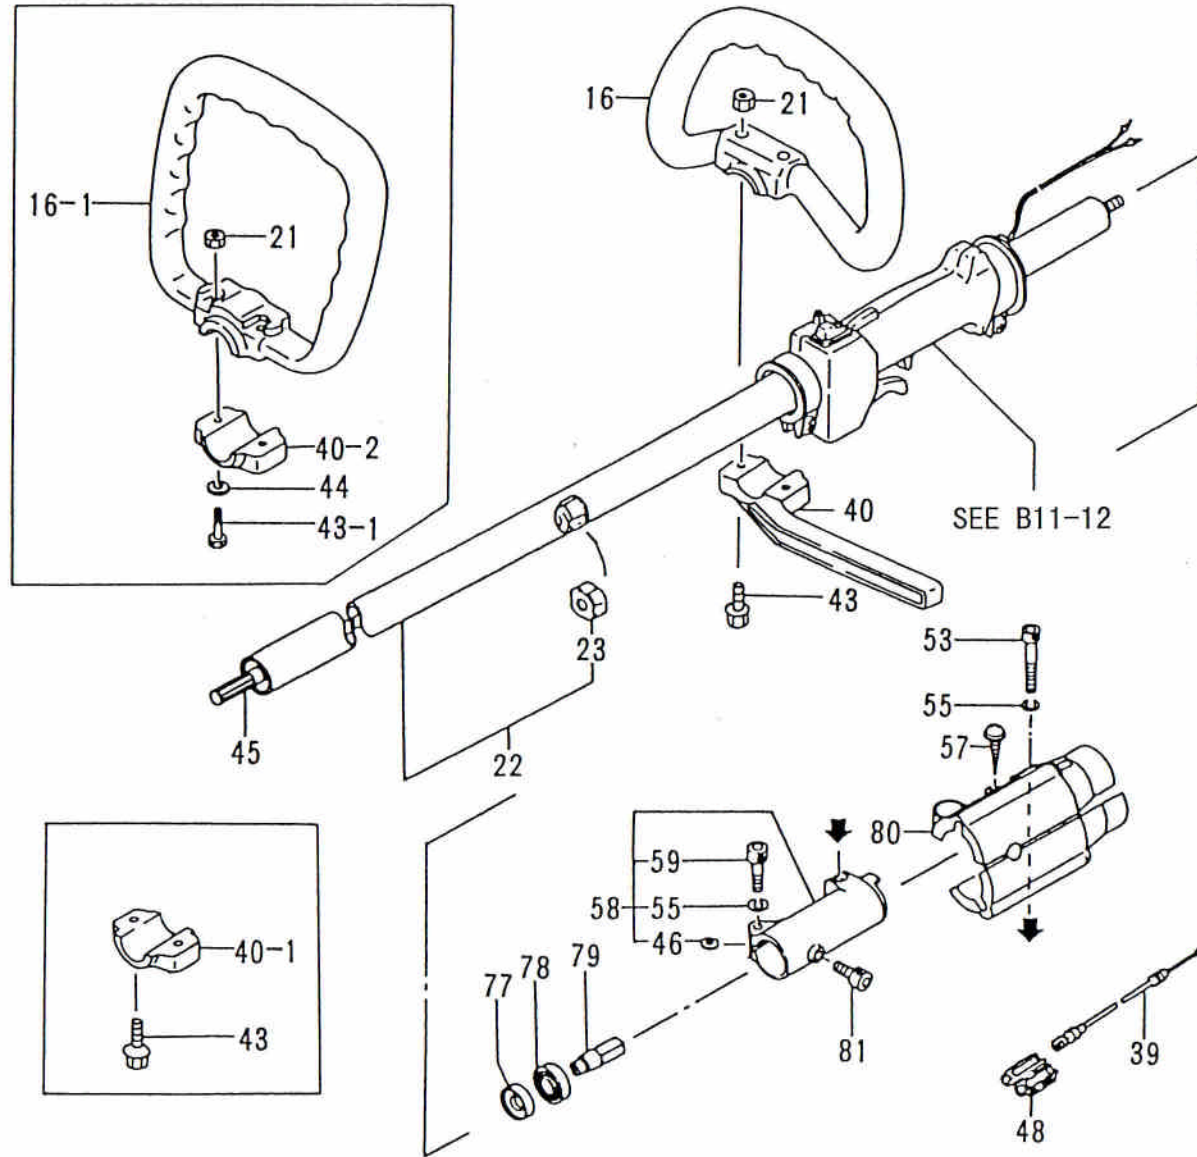

B11-11

SUM-500/500N OPERATION PIPE (SUM-500N)

(SERIAL NO. P224731-)

REF. NUMBER	PARTS NUMBER	Q'TY	SERIAL NUMBER
016-1	500-33341-20	1	-Q019230
016	500-33560-20	1	Q019231-
021	991-01060-041	2	
022	341-3338F-80	1	
023	347-33411-91	4	
039	885-0136U-80	1	
040-2	506-33341-20	1	-Q019230
040-1	506-33560-20	1	-R274200
040	520-33398-20	1	Q019231-
043-1	990-23060-401	2	-Q019230
043	994-23060-432	2	Q019231-
044	992-01060-011	2	-Q019230
045	343-3338E-21	1	
046	708-32350-20	1	
048	888-04030-20	1	
053	990-51050-253	1	
055	992-10050-062	2	
057	990-72045-204	1	
058	281-33386-91	1	
059	990-51050-223	1	
077	342-33328-20	1	
078	999-61600-004	1	
079	356-33386-20	1	
080	285-33386-21	1	
081	990-51050-103	1