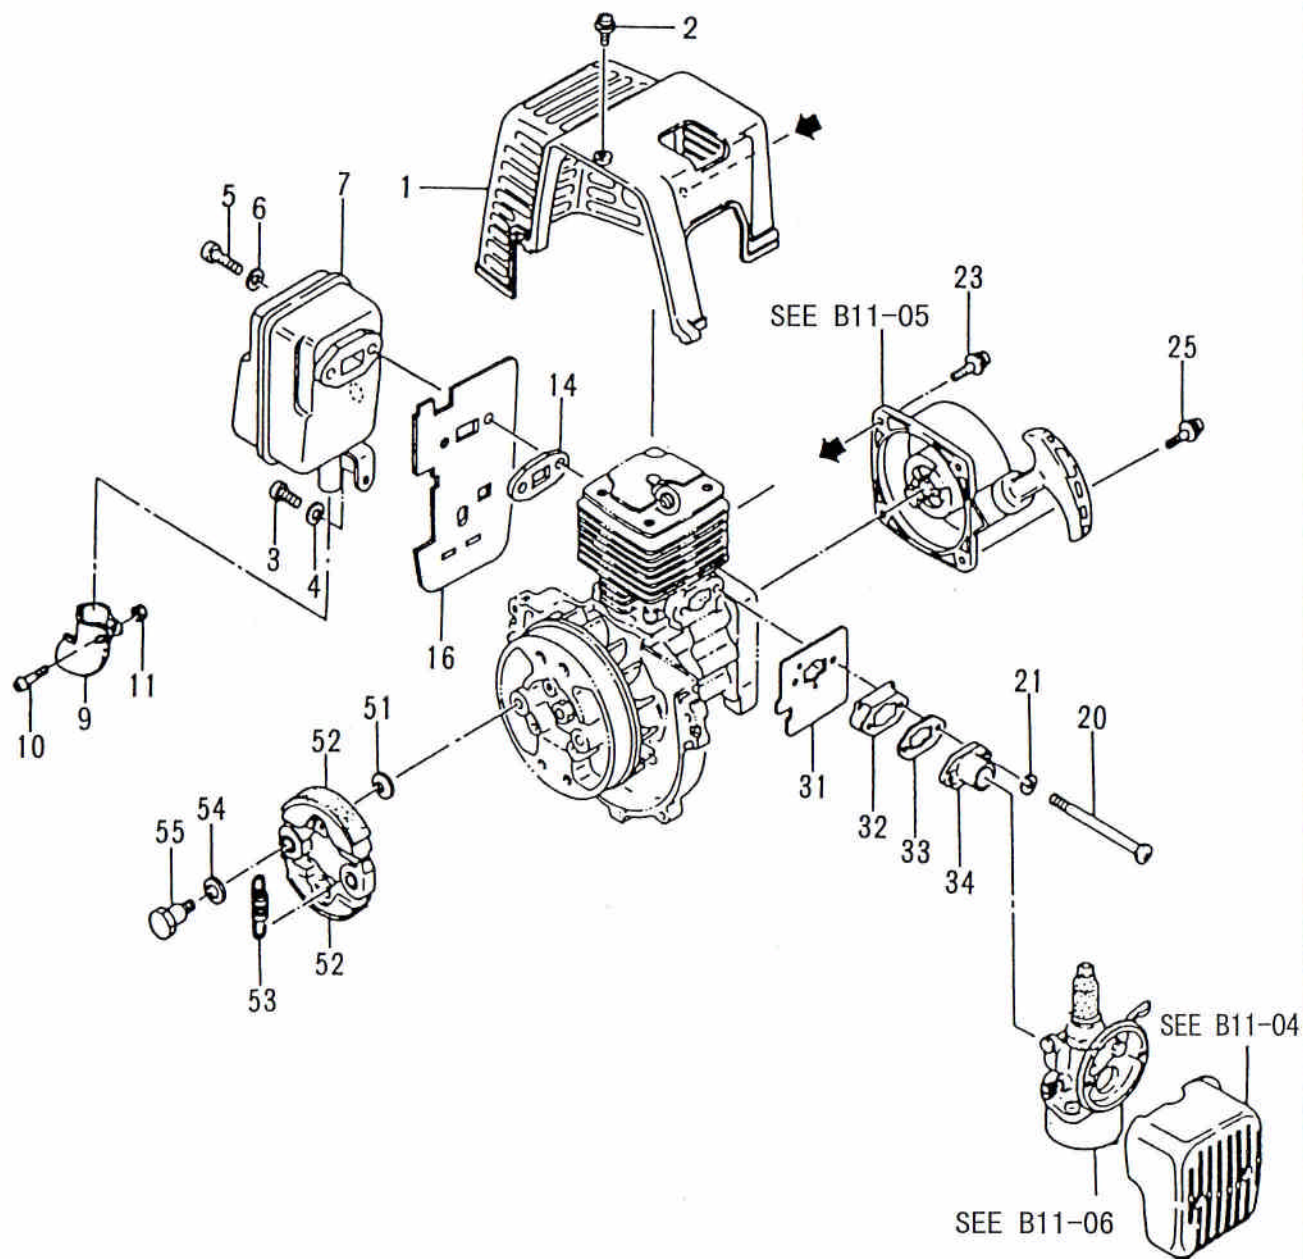

B11

Tanaka

SUM-500/500N

Serial No. - S001000

B11-01**SUM-500/500N CYLINDER / PISTON / CRANK SHAFT**

REF. NUMBER	PARTS NUMBER	Q'TY	SERIAL NUMBER
006	157-11666-90	1	
007	255-04200-20	1	
008	018-01805-20	1	
011	002-04215-20	1	-P224730
011	002-04240-20	1	P224731-
012	990-51050-183	4	
013	992-10050-062	4	
014	017-04230-20	1	
015	041-04050-20	2	
016	031-04200-20	1	
017	037-01000-20	1	
018	039-05004-20	2	
021	046-04200-80	1	
022	999-62101-004	1	
031	068-02000-20	1	

B11-02

SUM-500/500N CRANK CASE

REF. NUMBER	PARTS NUMBER	Q'TY	SERIAL NUMBER
023	991-11100-013	1	
024	798-05015-20	1	
026	072-04215-90	1	
027	090-04200-21	1	
028	999-66152-500	2	
029	999-61620-200	2	
030	070-02401-20	2	
032	071-02007-20	V	
032	071-02007-21	V	
032	071-02007-22	V	
032	071-02007-23	V	
032	071-02007-24	V	
036	990-11060-451	2	
037	992-10060-012	2	
038	990-11060-301	2	
039	992-10060-012	2	
051	155-20520-80	1	
052	992-00100-011	1	
054	991-11100-011	1	
055	167-20505-80	1	
056	990-11050-181	3	
057	992-10050-012	3	
058	992-00050-011	3	
059	159-20505-80	1	
060	990-11050-141	2	
061	992-10050-012	2	
062	992-01050-011	2	
063	198-05015-80	1	
066	112-04230-20	1	
067	994-14060-202	4	
068	203-10000-20	1	
069	203-06000-20	1	
070	178-04215-80	1	
071	274-04215-80	1	

B11-03

SUM-500/500N ENGINE

REF. NUMBER	PARTS NUMBER	Q'TY	SERIAL NUMBER
001	738-04230-20	1	
002	994-15050-122	1	
003	990-11050-121	1	
004	992-01050-011	1	
005	990-53060-653	2	
006	992-01060-011	2	
007	706-0421A-80	1	
009	708-01028-80	1	
010	990-11040-121	1	
011	991-01040-011	1	
014	737-04230-20	1	
016	133-0421A-20	1	
020	990-11060-302	2	
021	992-10060-042	2	
023	994-15050-252	2	
025	994-15050-162	2	
031	403-04230-20	1	
032	404-04215-20	1	
033	407-04215-20	1	
034	393-05004-20	1	
051	359-10112-20	2	
052	290-04200-80	2	
053	342-04200-20	1	
054	358-10112-20	2	
055	357-04201-20	2	