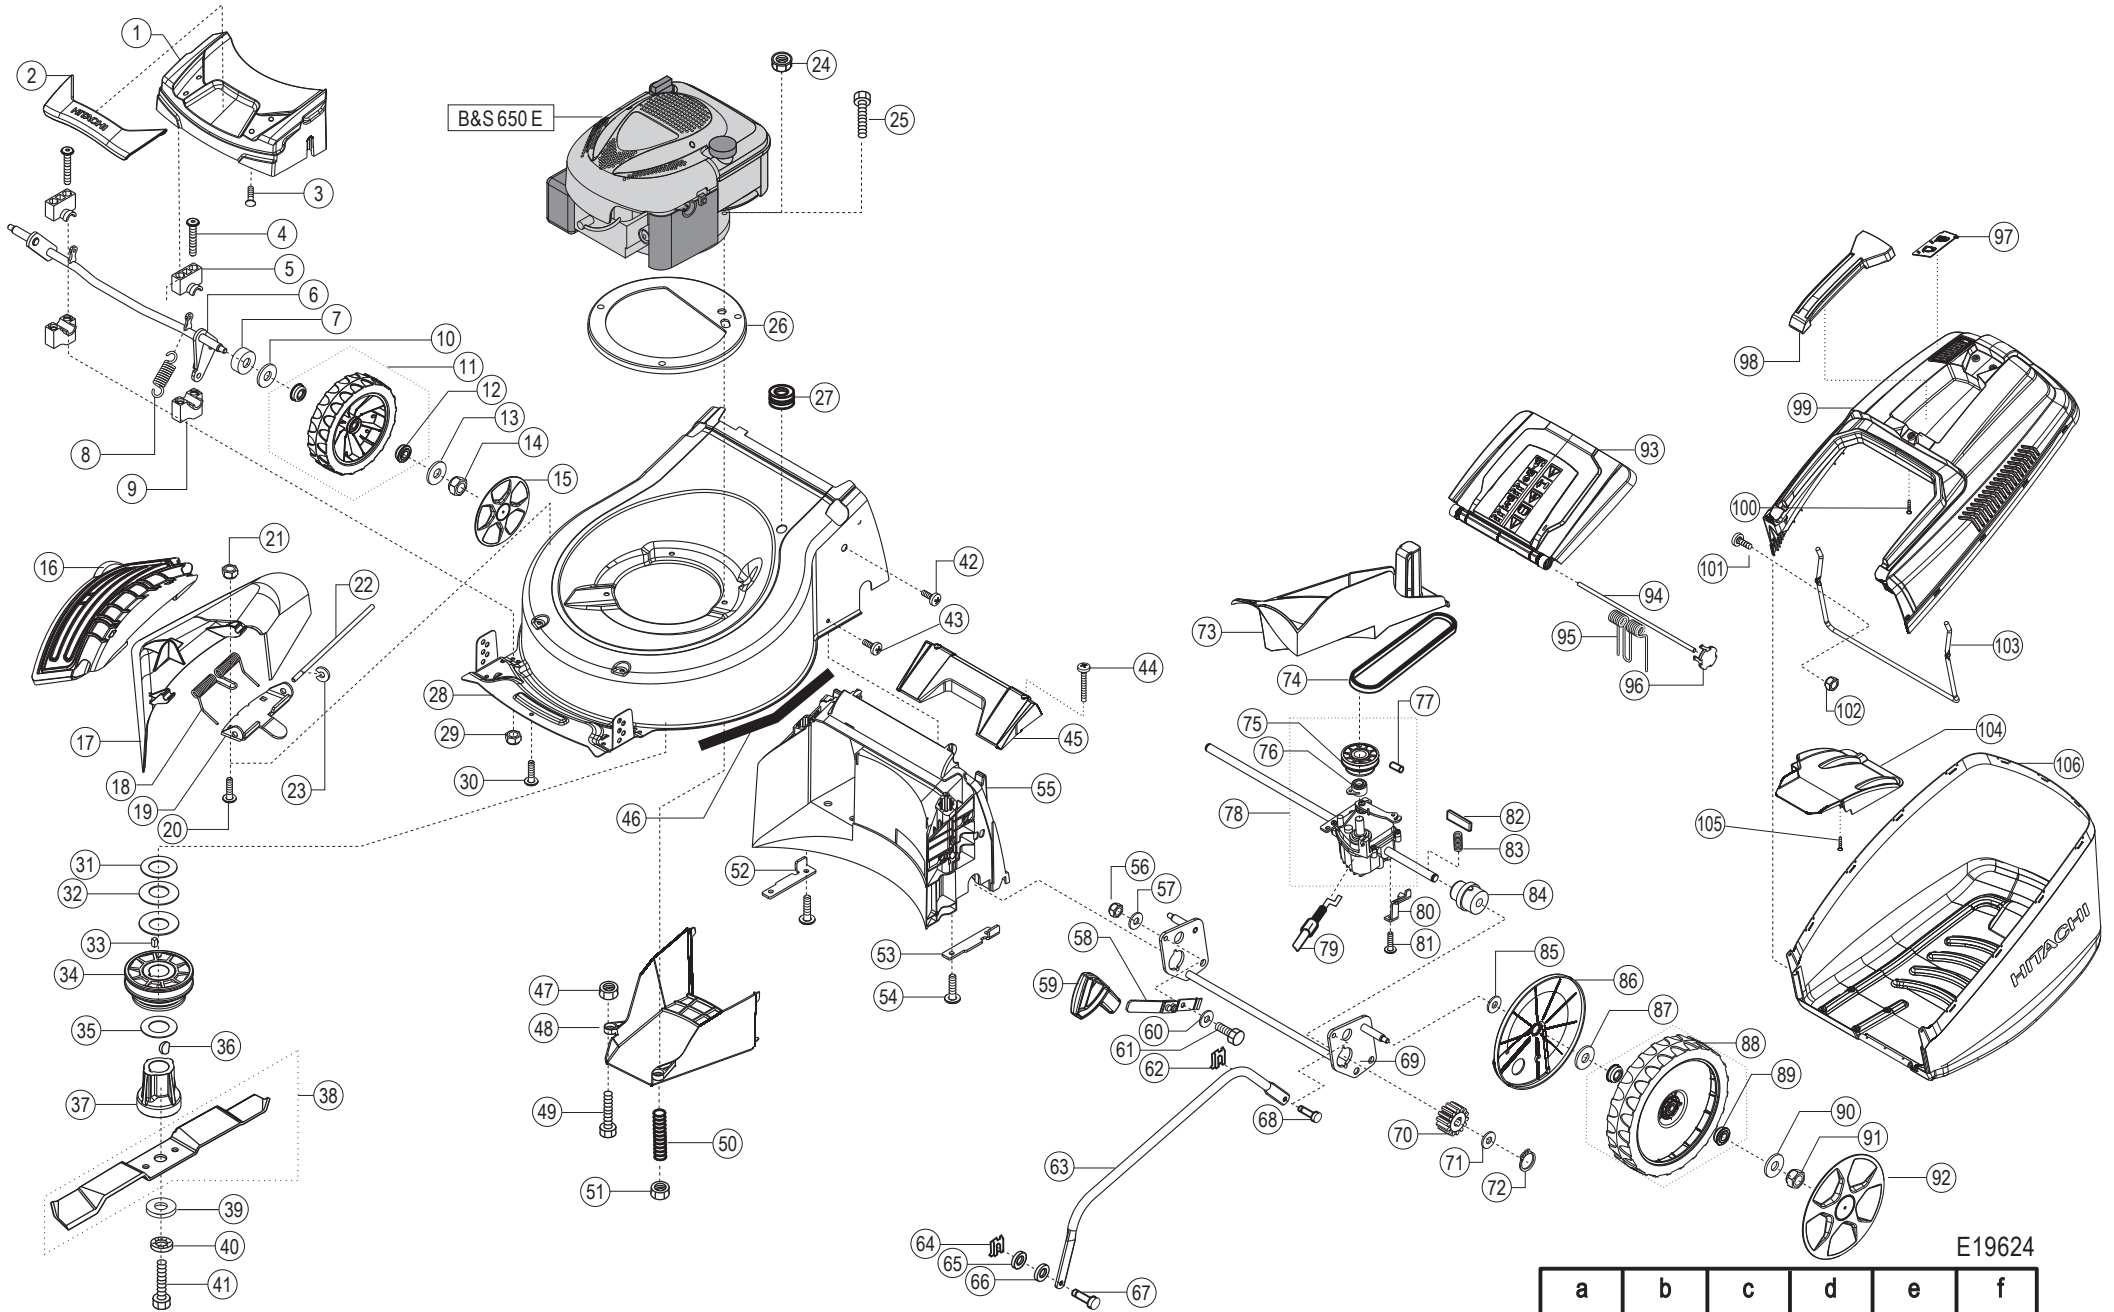

ML 190EB

Art. Nr. 119624

Hitachi Koki

E19624

a	b	c	d	e	f