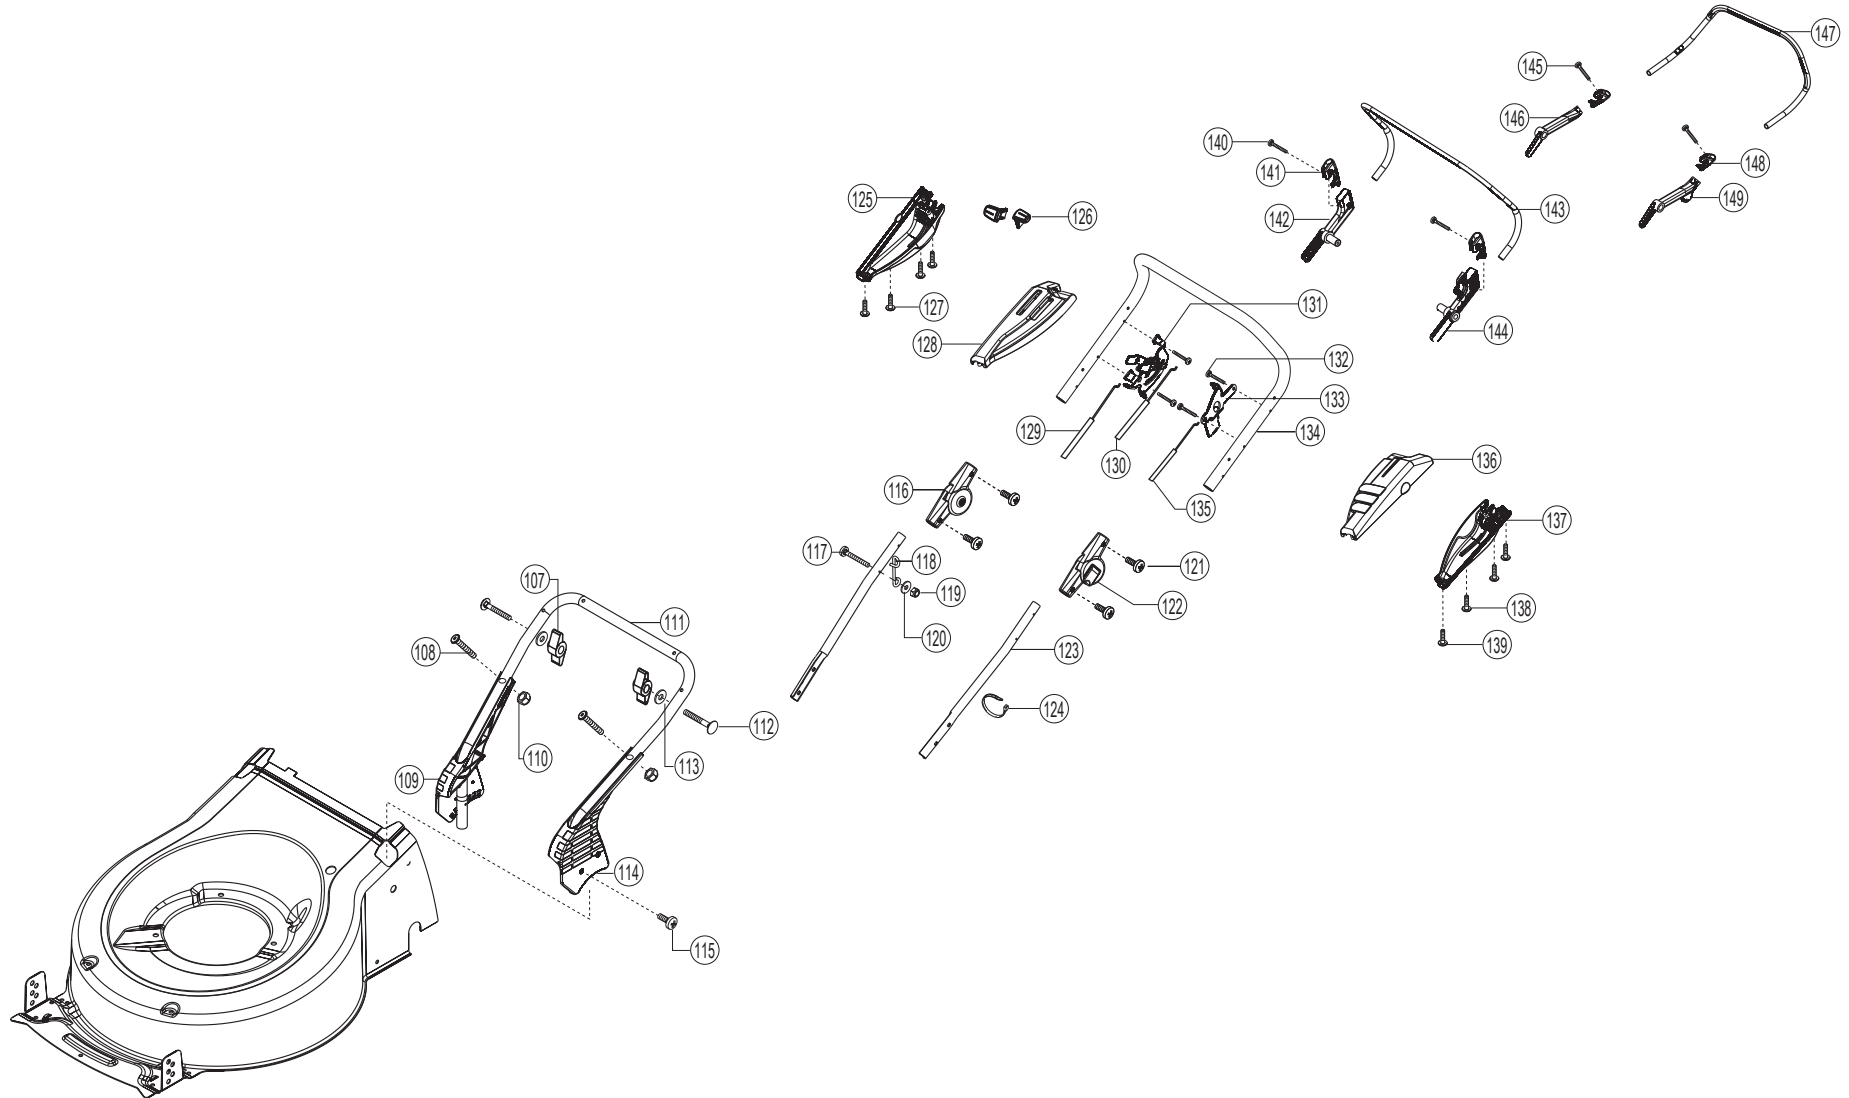

ML 190EB

Art. Nr. 119624

Hitachi Koki

E19624

a	b	c	d	e	f