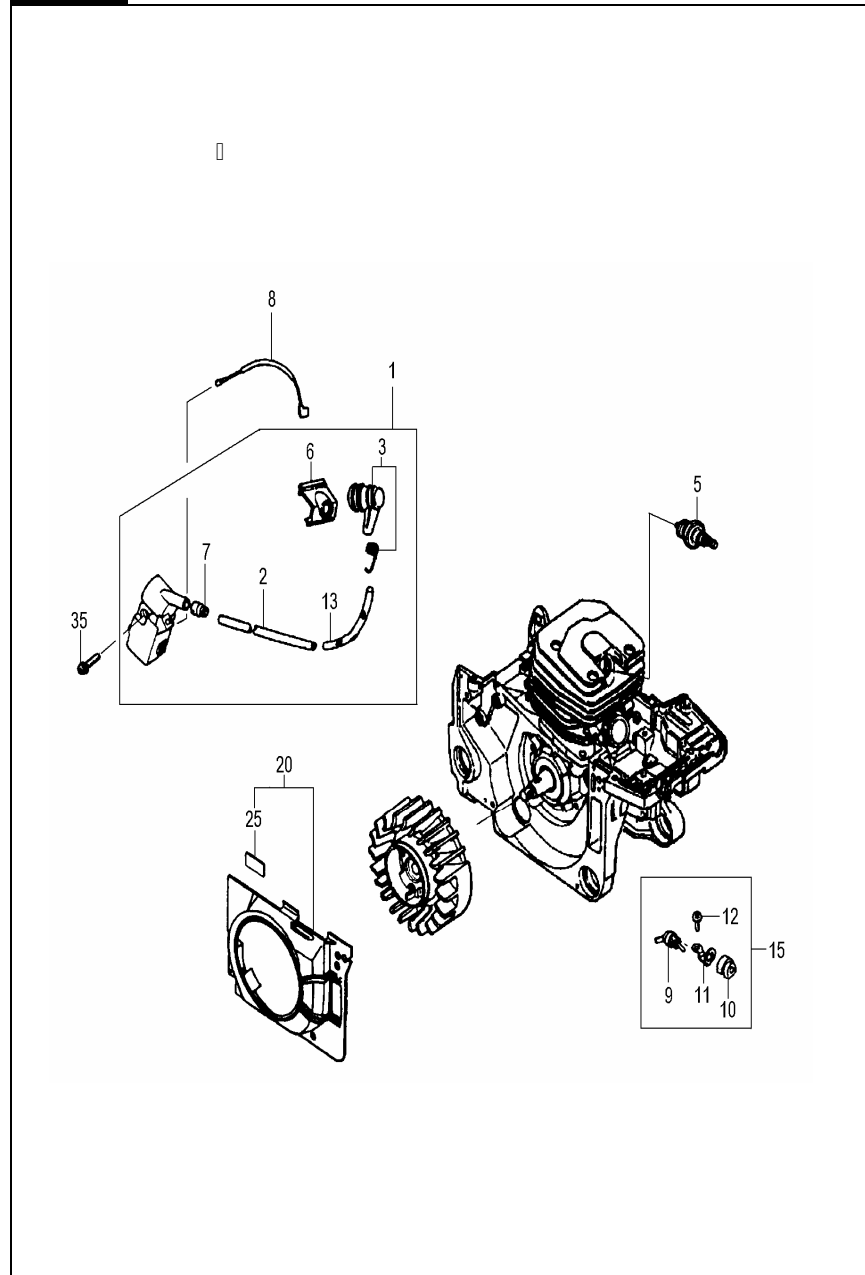

C23-03 ECV-5601 IGNITION SYSTEM

REF. NUMBER	PARTS NUMBER	DESCRIPTION	QTY	SERIAL NUMBER
001	153-04093-90	IGNITION COIL ASS'Y	# 1	
002	178-04093-20	CORD #	1	
003	157-04093-90	PLUG CAP ASS'Y #	1	
005	018-04093-20	SPARK PLUG RCJ6Y #	1	
006	255-04093-20	SPARK PLUG COVER	1	
007	485-04093-20	RUBBER CAP #	1	
008	179-04093-80	STOP CORD #	1	
009	170-04093-80	STOP SWITCH COMP.	1	
010	266-04093-20	STOP BUTTON COVER	1	
011	640-04093-20	STOP BUTTON STAY	1	
012	691-32625-20	SPECIAL SCREW M5X10	1	
013	250-04093-20	INSULATOR TUBE #	1	
015	162-04093-90	STOP SWITCH ASS'Y #	1	
020	145-04093-80	AIR DEFLECTOR #	1	
025	240-32625-20	DAMPER SEAT #	1	
035	690-32625-20	SPECIAL SCREW M5X20	2