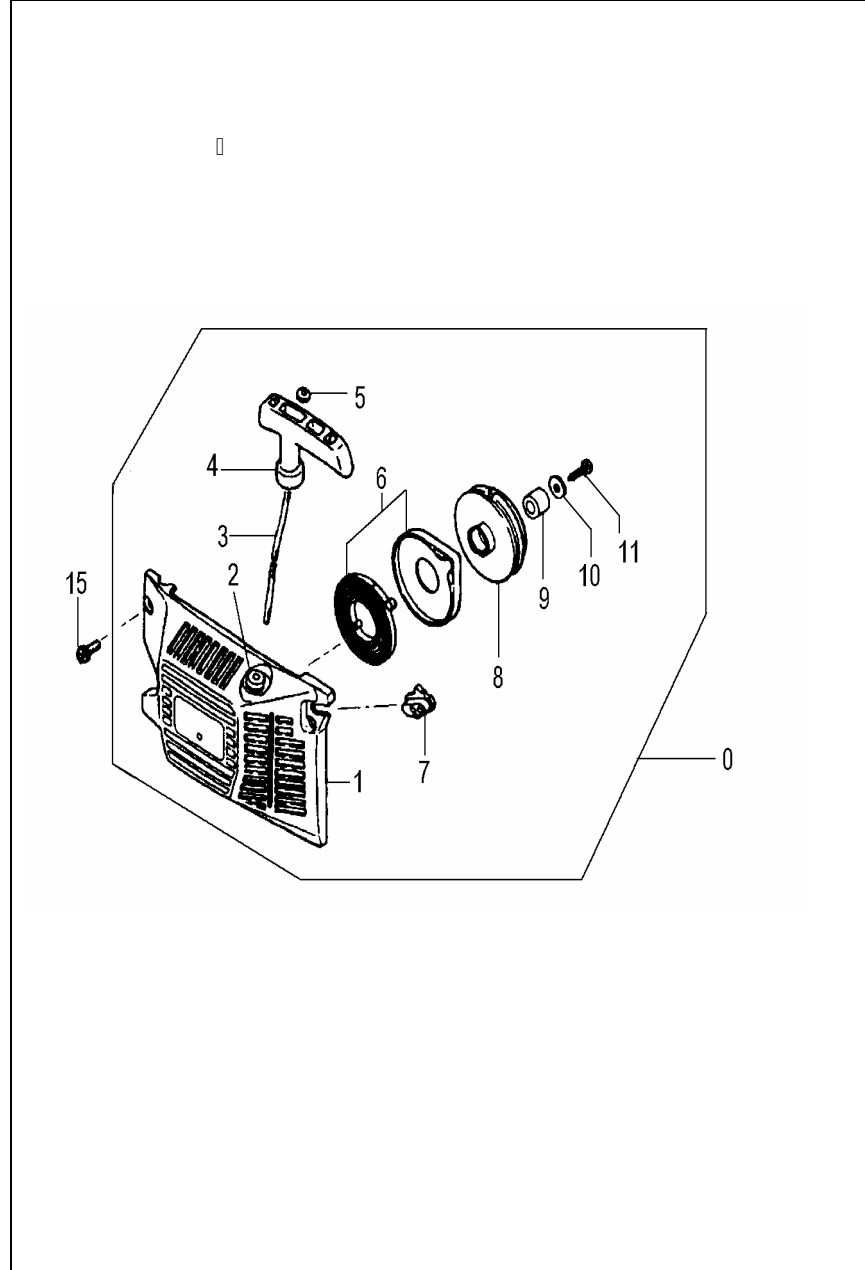

C23-06 ECV-5601 RECOIL STARTER

REF. NUMBER	PARTS NUMBER	DESCRIPTION	QTY	SERIAL NUMBER
000	756-04093-90	RECOIL STARTER ASS'Y	1	
001	112-04093-80	FANCASE COMP.	# 1	
002	780-04093-20	ROPE GUIDE	1	
003	783-04093-20	STARTER ROPE	# 1	
004	785-04093-20	STARTER HANDLE	# 1	
005	795-04093-20	ROPE STOPPER	1	
006	778-04093-90	RECOIL SPRING CASE ASS'Y	1	
007	193-32625-20	H.L GUIDE	# 1	
008	774-04093-20	STARTER ROPE REEL	1	
009	787-04093-20	STARTER BOSS	# 1	
010	786-04093-20	STARTER WASHER	1	
011	690-32625-20	SPECIAL SCREW M5X20	1	
015	683-32625-20	SPECIAL SCREW M5X14	4