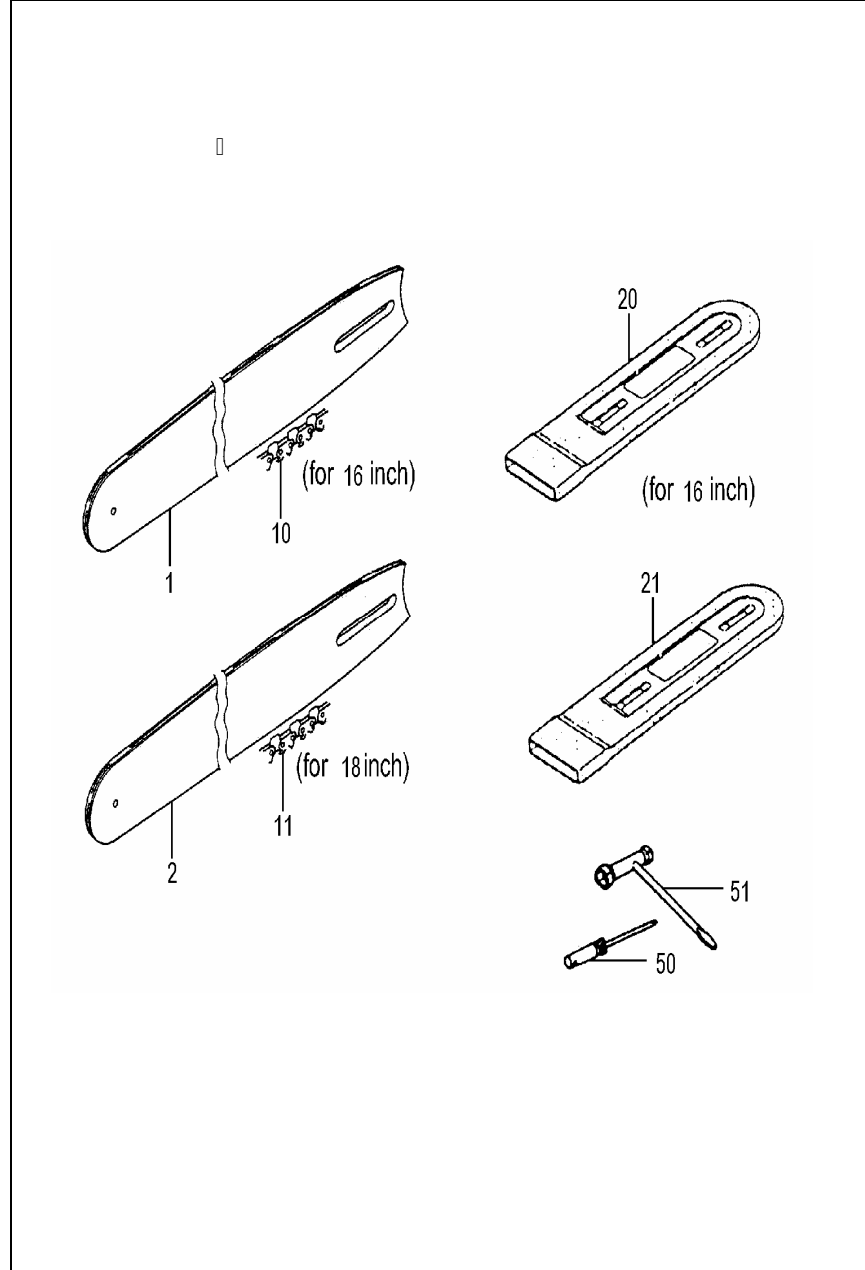

C23-11 ECV-5601 COVER/CHAIN/CHAIN BAR/TOOLS

REF. NUMBER	PARTS NUMBER	DESCRIPTION	QTY	SERIAL NUMBER
001	107-32625-20	CHAIN BAR 16 #	1	
002	105-32626-20	CHAIN BAR 18 #	1	
010	138-32625-20	CHAIN 0.325 16 21BP-66E	1	
011	136-32578-20	BAR CHAIN 0.325 18 ,21BP-7	1	
020	947-3281A-20	CHAIN COVER 16 #	1	
021	942-3257B-20	CHAIN COVER 450MM	1	
050	880-32625-20	DRIVER #	1	
051	883-32625-20	COMBI.SPANNER #	1