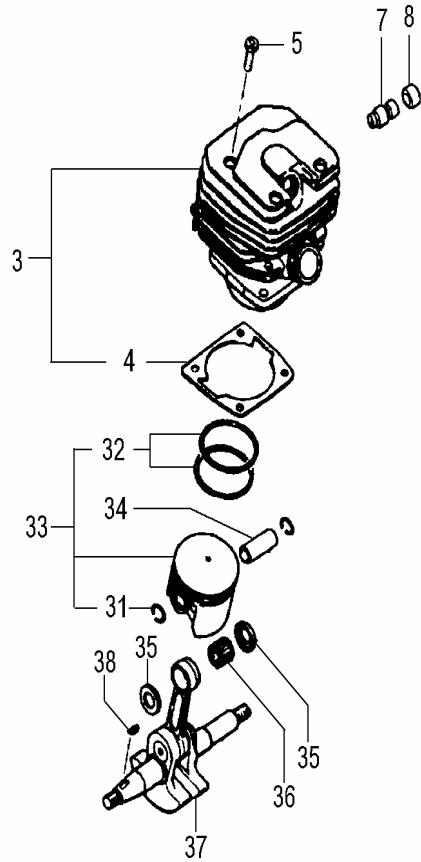

C23

Tanaka

ECV-5601

Serial No -C196000

C23-01 ECV-5601 CYLINDER/PISTON/CRANK SHAFT

REF. NUMBER	PARTS NUMBER	DESCRIPTION	QTY	SERIAL NUMBER
003	001-04093-90	CYLINDER SET #	1	
004	017-04093-20	CYLINDER GASKET #	1	
005	684-32625-20	SPECIAL SCREW M5X20	4	
007	004-04093-80	DECOMPRESSION COMP.	1	
008	020-04093-20	DECOMP COVER	1	
031	039-04093-20	PISTON PIN CIRCLIP	2	
032	041-04093-20	PISTONRING #	2	
033	030-04093-90	PISTON SET #	1	
034	037-04093-20	PISTON PIN #	1	
035	036-04093-20	PISTON PIN COLLAR #	2	
036	999-62111-581	NEEDLE BEARING #	1	
037	046-04093-80	CRANK SHAFT COMP.	1	
038	068-04093-20	WOOD -RUFF KEY #	1	

C23-04 ECV-5601 CLUTCH/OIL PUMP

REF. NUMBER	PARTS NUMBER	DESCRIPTION	QTY	SERIAL NUMBER
001	562-04093-20	AIR VENT VALVE B	1	
002	567-04093-20	AIR VENT SPONGE	1	
003	680-32625-20	CLIP	1	
004	480-32625-20	OIL PIPE #	1	
005	486-32625-80	OIL FILTER BODY COMP.	1	
006	515-32625-20	OIL PIPE A #	1	
007	689-32625-20	SPECIAL BOLT M4X14	5	
008	144-32625-90	OIL PUMP ASS'Y #	1	
009	094-32625-20	OIL SPONGE	1	
011	276-04093-90	CLUTCH ASS'Y #	1	
012	318-32625-20	CLUTCH HOUSING #	1	
013	350-32625-20	NEEDLE BEARING #	1	
014	097-32625-20	OIL PUMP COVER #	1	
015	121-32625-20	CHAIN BAR CLAMP NUT	2	
017	329-32625-20	RIM SPROCKET #	1	
021	461-32625-20	GUIDE PLATE A #	1	
022	686-32625-20	SPECIAL SCREW M4X10	1	
030	480-32625-90	OIL PIPE ASS'Y #	1	
031	342-04093-20	CLUCH SPRING	1	
034	359-04093-20	CLUTCH WASHER B	1	
035	467-32625-20	GUIDE	1	
041	125-32625-80	CHAIN CATCHER #	1	
042	683-32625-20	SPECIAL SCREW M5X14	1	
043	683-32625-20	SPECIAL SCREW M5X14	2	
044	460-32625-20	SPIKE #	1	
060	234-32625-20	DAMPER A #	1	
061	275-32625-20	DAMPER COLLAR A	1	
062	688-32625-20	SPECIAL SCREW M5X16	1	