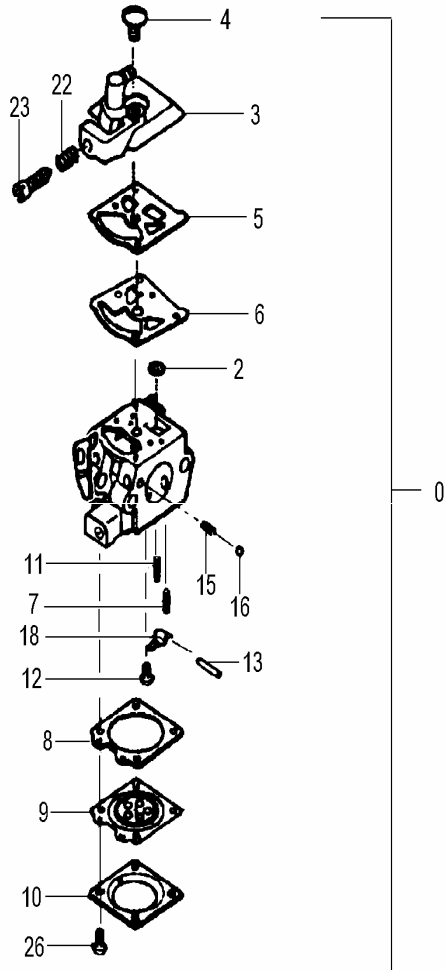

C23-04 ECV-5601 CLUTCH/OIL PUMP

REF. NUMBER	PARTS NUMBER	DESCRIPTION	QTY	SERIAL NUMBER
001	562-04093-20	AIR VENT VALVE B	1	
002	567-04093-20	AIR VENT SPONGE	1	
003	680-32625-20	CLIP	1	
004	480-32625-20	OIL PIPE #	1	
005	486-32625-80	OIL FILTER BODY COMP.	1	
006	515-32625-20	OIL PIPE A #	1	
007	689-32625-20	SPECIAL BOLT M4X14	5	
008	144-32625-90	OIL PUMP ASS'Y #	1	
009	094-32625-20	OIL SPONGE	1	
011	276-04093-90	CLUTCH ASS'Y #	1	
012	318-32625-20	CLUTCH HOUSING #	1	
013	350-32625-20	NEEDLE BEARING #	1	
014	097-32625-20	OIL PUMP COVER #	1	
015	121-32625-20	CHAIN BAR CLAMP NUT	2	
017	329-32625-20	RIM SPROCKET #	1	
021	461-32625-20	GUIDE PLATE A #	1	
022	686-32625-20	SPECIAL SCREW M4X10	1	
030	480-32625-90	OIL PIPE ASS'Y #	1	
031	342-04093-20	CLUCH SPRING	1	
034	359-04093-20	CLUTCH WASHER B	1	
035	467-32625-20	GUIDE	1	
041	125-32625-80	CHAIN CATCHER #	1	
042	683-32625-20	SPECIAL SCREW M5X14	1	
043	683-32625-20	SPECIAL SCREW M5X14	2	
044	460-32625-20	SPIKE #	1	
060	234-32625-20	DAMPER A #	1	
061	275-32625-20	DAMPER COLLAR A	1	
062	688-32625-20	SPECIAL SCREW M5X16	1	

C23-07 ECV-5601 CARBURETOR

REF. NUMBER	PARTS NUMBER	DESCRIPTION	QTY	SERIAL NUMBER
000	455-25330-90	CARBURETOR ASS'Y WT755	1	
002	578-25007-20	INLET SCREEN	1	
003	575-25330-80	PUMP BODY #	1	
004	514-25001-20	SET SCREW	1	
005	577-25007-20	PUMP GASKET	1	
006	576-25330-20	PUMP DIAPHRAGM #	1	
007	603-25012-20	NEEDLE VALVE #	1	
008	475-25038-20	DIAPHRAGM GASKET	1	
009	474-25001-80	METERING DIAPHRAGM COM	1	
010	476-25004-20	DIAPHRAGM COVER	1	
011	477-25080-20	VALVE SPRING	1	
012	546-25001-20	HINGE PIN SET SCREW	1	
013	605-25001-20	HINGE PIN	1	
015	496-25032-20	CHOKE SPRING	1	
016	567-25032-20	STEEL BALL	1	
018	473-25001-20	VALVE HINGE	1	
022	463-25006-20	IDLE ADJUST SPRING	1	
023	462-25330-20	IDLE ADJUST SCREW	1	
026	548-25012-20	SET SCREW	4	