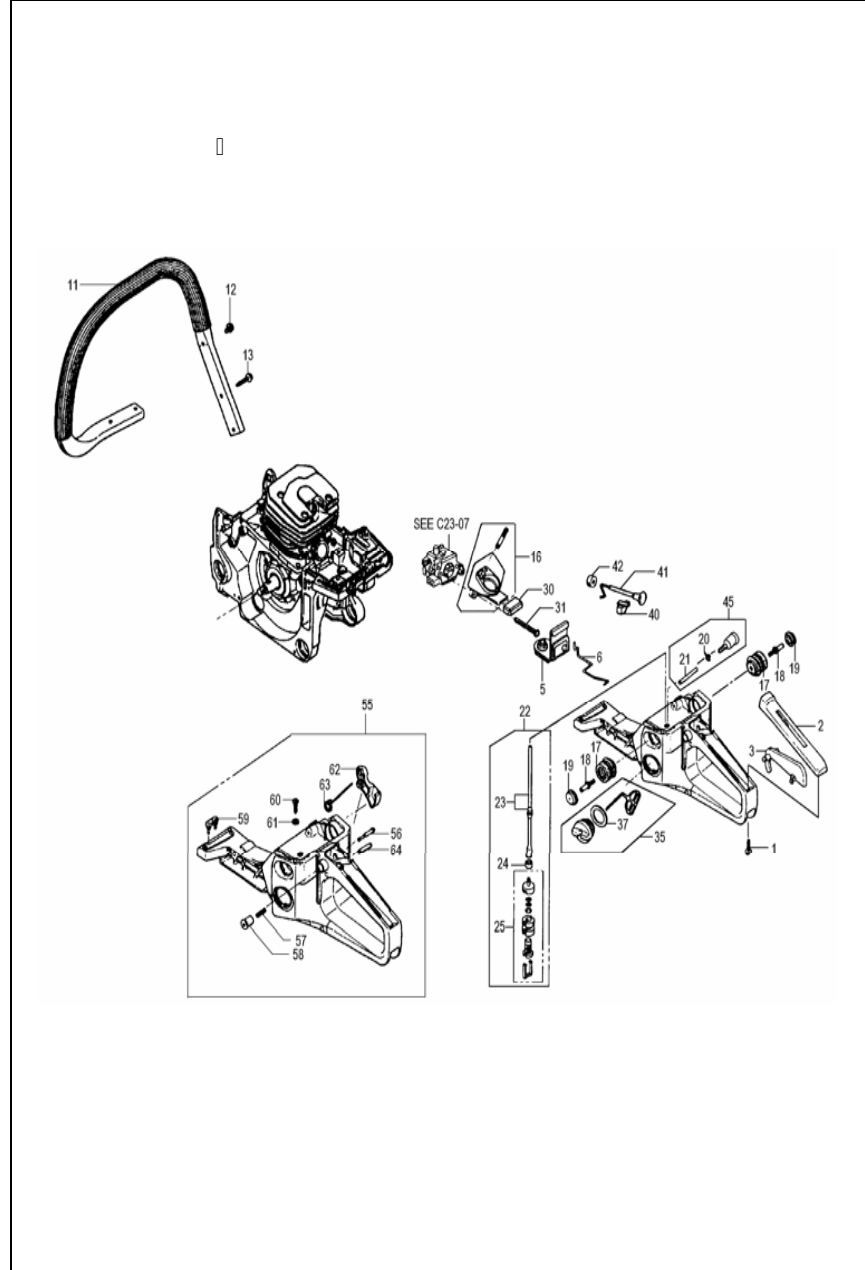

C23-10 ECV-5601 HANDLE

REF. NUMBER	PARTS NUMBER	DESCRIPTION	QTY	SERIAL NUMBER
001	687-32625-20	SPECIAL SCREW M5X19	1	
002	227-32625-20	REAR HANDLE GRIP	1	
003	257-32625-20	SAFTY LEVER	1	
005	493-32625-20	GROMMET	1	
006	490-32625-20	THROTTLE ROD	# 1	
011	209-32625-80	FRONT HANDLE COMP.	1	
012	693-32625-20	SPECIAL BOLT	1	
013	687-32625-20	SPECIAL SCREW M5X19	1	
016	436-04093-80	AIR CLEANER BASE COMP.	1	
017	223-32625-80	REAR DAMPER COMP.	2	
018	295-32625-20	DAMPER SET BOLT A	2	
019	265-32625-20	DAMPER CAP B	2	
020	426-32625-20	CLIP B	1	
021	565-04093-20	AIR VENT PIPE	1	
022	699-04093-91	FUEL PIPE ASS'Y	# 1	
023	702-32625-90	FUEL PIPE ASS'Y	1	
024	478-32625-20	COLLAR	# 1	
025	675-04093-90	PUMP FILTER BODY ASS'Y	1	
030	599-04093-20	CUSHION RUBBER	# 1	
031	692-32625-20	SPECIAL SCREW M5X52	2	
035	635-32625-90	TANK CAP ASS'Y	# 1	
037	630-32625-20	TANK CAP PACKING	1	
040	715-32625-20	GUIDE	1	
041	706-32625-80	CHOKE ROD COMP.	1	
042	707-32625-20	CHOKE ROD RUBBER	1	
045	646-32625-90	AIR VENT VALVE ASS'Y	1	
055	012-32625-90	REAR HANDLE ASS'Y	1	
056	064-32625-20	PUSH PIN	1	
057	066-32625-20	PUSH PIN SPRING	1	
058	725-32625-20	PUSH PIN CAP	1	
059	232-32625-20	FRONT DAMPER	1	
060	694-32625-20	SPECIAL SCREW M4X16	1	
061	423-32625-20	PACKING	1	
062	060-32625-20	THROTTLE LEVER	1	
063	061-32625-20	THROTTLE LEVER SPRING	1	
064	499-32625-20	SPRING PIN	1