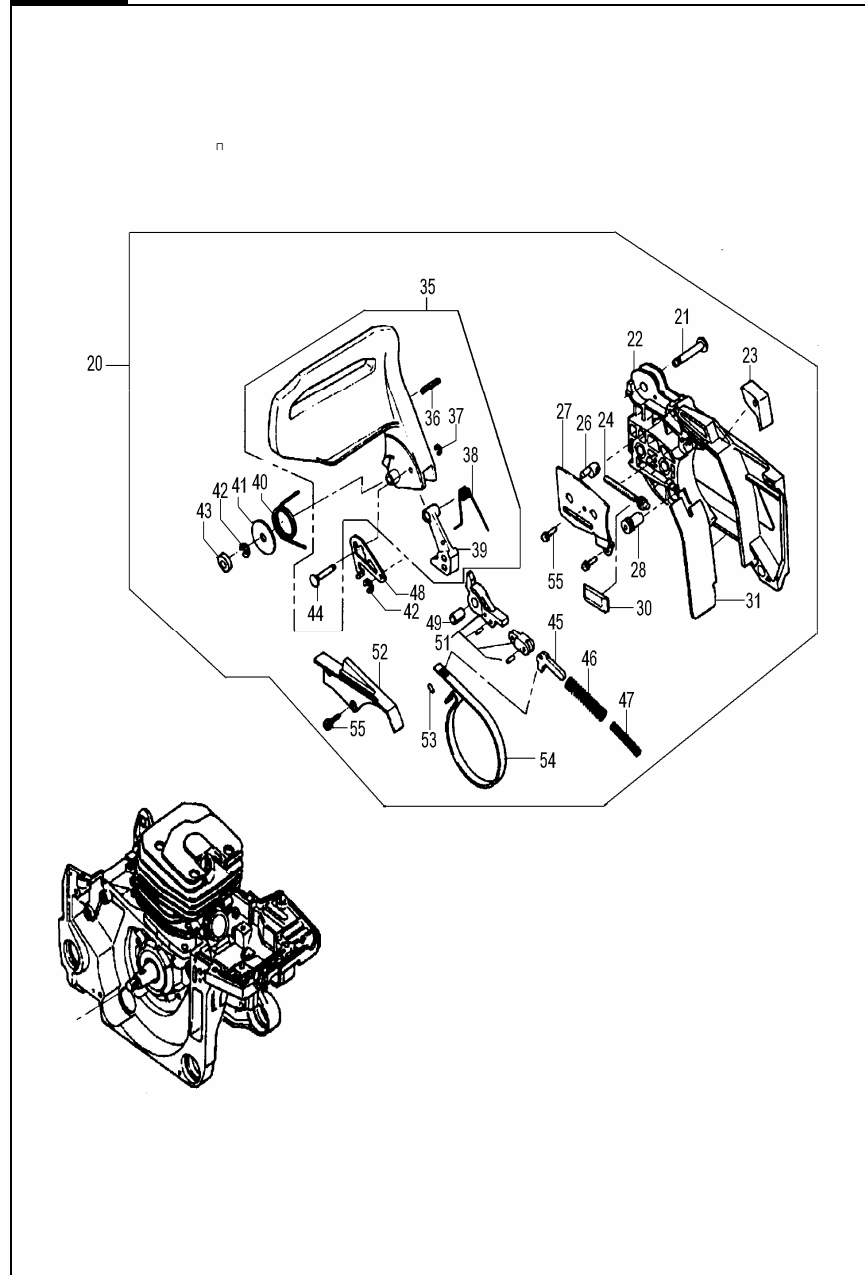

C23-09 ECV-5601 SIDE CASE/CHAIN BRAKE

REF. NUMBER	PARTS NUMBER	DESCRIPTION	QTY	SERIAL NUMBER
020	040-32625-90	SIDE CASE ASS'Y	# 1	
021	803-32625-20	HAND GUARD SHAFT	1	
022	039-32625-80	SIDE CASE COMP.	# 1	
023	287-32625-20	STOPPER C	# 1	
024	116-32625-20	CHAIN TENSION BOLT	1	
026	115-32625-20	TENSION ADJUSTING BOSS	1	
027	462-32625-20	GUIDE PLATE B	# 1	
028	300-32625-20	GEAR	# 1	
030	467-32625-20	GUIDE	1	
031	325-32625-20	CHAIN PROTECTOR	1	
035	805-32625-90	FRONT HAND GUARD ASS'Y	1	
036	499-32626-20	SPRING PIN	1	
037	860-32625-20	STOP RING E	1	
038	809-32625-20	WEIGHT SPRING	1	
039	808-32625-20	HAND GUARD WE/GHT	1	
040	804-32625-20	HAND GUARD SPRING	1	
041	513-32625-20	WASHER	1	
042	859-32625-20	STOP RING E	2	
043	802-32625-20	SPACER	1	
044	811-32625-20	PIN	# 1	
045	373-32625-20	BRAKE ARM	# 1	
046	374-32625-20	BRAKE SPRING	# 1	
047	374-32626-20	BRAKE SPRING	# 1	
048	386-32625-20	BRAKE LINK SUPPORT	1	
049	384-32625-20	COLLAR	1	
051	379-32625-80	BRAKE LINK COMP.	# 1	
052	375-32625-20	BRAKE LINK COVER	# 1	
053	376-32625-20	BRAKE BAND HOLDER	1	
054	378-32625-20	BRAKE BAND	# 1	
055	695-32625-20	SPECIAL SCREW M4X12	5