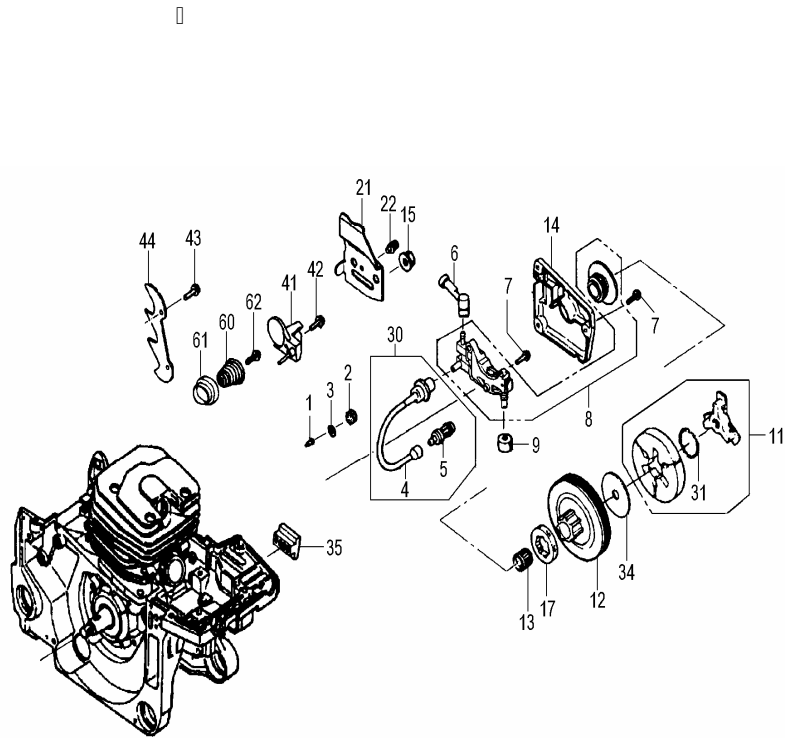

C23

Tanaka

ECV-5601

Serial No -C196000

C23-01 ECV-5601 CYLINDER/PISTON/CRANK SHAFT

REF. NUMBER	PARTS NUMBER	DESCRIPTION	QTY	SERIAL NUMBER
003	001-04093-90	CYLINDER SET #	1	
004	017-04093-20	CYLINDER GASKET #	1	
005	684-32625-20	SPECIAL SCREW M5X20	4	
007	004-04093-80	DECOMPRESSION COMP.	1	
008	020-04093-20	DECOMP COVER	1	
031	039-04093-20	PISTON PIN CIRCLIP	2	
032	041-04093-20	PISTONRING #	2	
033	030-04093-90	PISTON SET #	1	
034	037-04093-20	PISTON PIN #	1	
035	036-04093-20	PISTON PIN COLLAR #	2	
036	999-62111-581	NEEDLE BEARING #	1	
037	046-04093-80	CRANK SHAFT COMP.	1	
038	068-04093-20	WOOD -RUFF KEY #	1	

C23-04 ECV-5601 CLUTCH/OIL PUMP

REF. NUMBER	PARTS NUMBER	DESCRIPTION	QTY	SERIAL NUMBER
001	562-04093-20	AIR VENT VALVE B	1	
002	567-04093-20	AIR VENT SPONGE	1	
003	680-32625-20	CLIP	1	
004	480-32625-20	OIL PIPE #	1	
005	486-32625-80	OIL FILTER BODY COMP.	1	
006	515-32625-20	OIL PIPE A #	1	
007	689-32625-20	SPECIAL BOLT M4X14	5	
008	144-32625-90	OIL PUMP ASS'Y #	1	
009	094-32625-20	OIL SPONGE	1	
011	276-04093-90	CLUTCH ASS'Y #	1	
012	318-32625-20	CLUTCH HOUSING #	1	
013	350-32625-20	NEEDLE BEARING #	1	
014	097-32625-20	OIL PUMP COVER #	1	
015	121-32625-20	CHAIN BAR CLAMP NUT	2	
017	329-32625-20	RIM SPROCKET #	1	
021	461-32625-20	GUIDE PLATE A #	1	
022	686-32625-20	SPECIAL SCREW M4X10	1	
030	480-32625-90	OIL PIPE ASS'Y #	1	
031	342-04093-20	CLUCH SPRING	1	
034	359-04093-20	CLUTCH WASHER B	1	
035	467-32625-20	GUIDE	1	
041	125-32625-80	CHAIN CATCHER #	1	
042	683-32625-20	SPECIAL SCREW M5X14	1	
043	683-32625-20	SPECIAL SCREW M5X14	2	
044	460-32625-20	SPIKE #	1	
060	234-32625-20	DAMPER A #	1	
061	275-32625-20	DAMPER COLLAR A	1	
062	688-32625-20	SPECIAL SCREW M5X16	1	