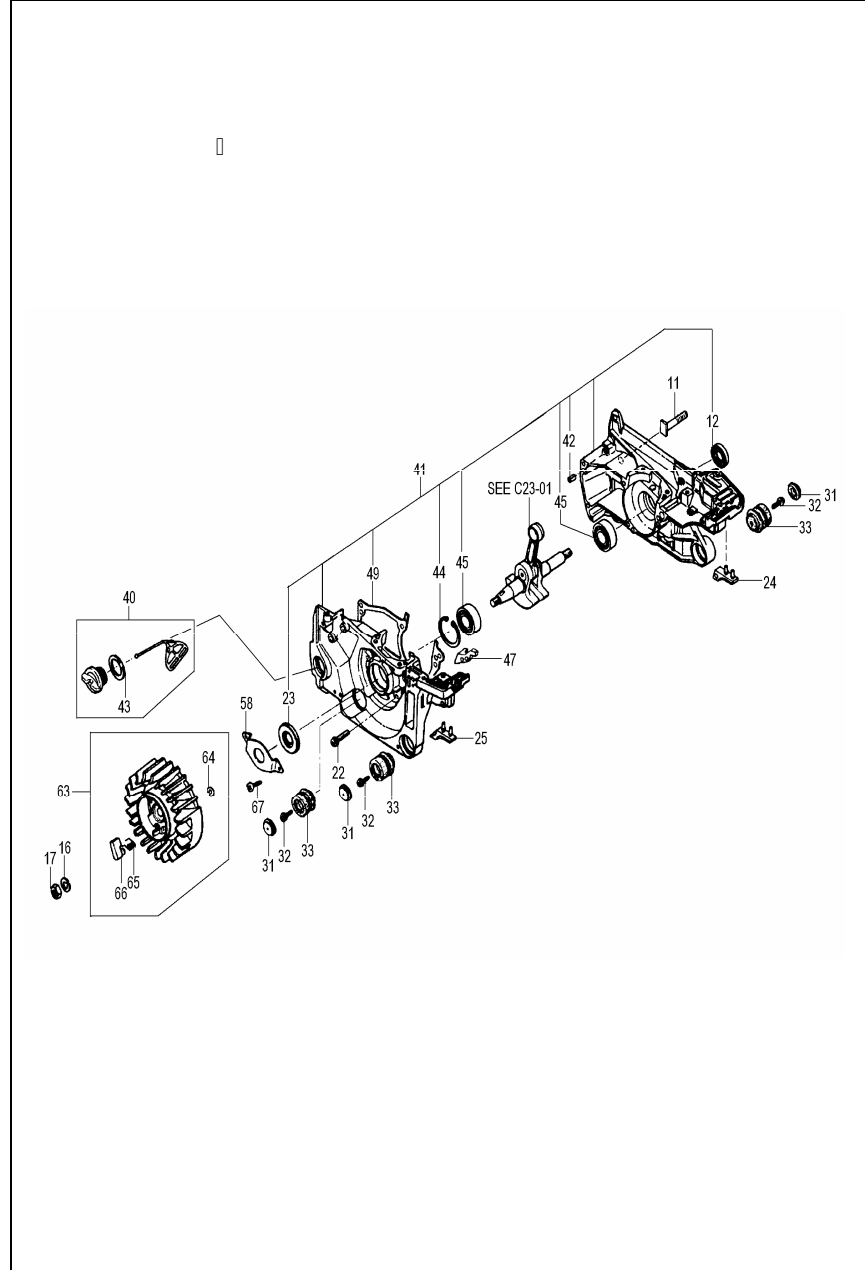

C23

Tanaka

ECV-5601

Serial No -C196000

C23-01 ECV-5601 CYLINDER/PISTON/CRANK SHAFT

REF. NUMBER	PARTS NUMBER	DESCRIPTION	QTY	SERIAL NUMBER
003	001-04093-90	CYLINDER SET #	1	
004	017-04093-20	CYLINDER GASKET #	1	
005	684-32625-20	SPECIAL SCREW M5X20	4	
007	004-04093-80	DECOMPRESSION COMP.	1	
008	020-04093-20	DECOMP COVER	1	
031	039-04093-20	PISTON PIN CIRCLIP	2	
032	041-04093-20	PISTONRING #	2	
033	030-04093-90	PISTON SET #	1	
034	037-04093-20	PISTON PIN #	1	
035	036-04093-20	PISTON PIN COLLAR #	2	
036	999-62111-581	NEEDLE BEARING #	1	
037	046-04093-80	CRANK SHAFT COMP.	1	
038	068-04093-20	WOOD -RUFF KEY #	1	

C23-02 ECV5601 CRANK CASE

REF. NUMBER	PARTS NUMBER	DESCRIPTION	QTY	SERIAL NUMBER
011	101-32625-20	BAR TIGHTENING BOLT	2	
012	999-66152-874	OIL SEAL ISD15284.5	# 1	
016	065-04093-20	FLY WHEEL WASHER	1	
017	066-04093-20	FLY WHEEL NUT	1	
022	685-32625-20	SPECIAL SCREW M5X25	5	
023	999-66153-572	OIL SEAL ISCD 15354.5	# 1	
024	285-32625-20	STOPPER A	# 1	
025	286-32625-20	STOPPER B	# 1	
031	224-32625-20	DAMPER CAP A	3	
032	688-32625-20	SPECIAL SCREW M5X16	3	
033	219-32625-80	FRONT DAMPER COMP.	3	
040	642-32625-90	OIL TANK CAP ASS'Y	# 1	
041	072-04093-90	CRANK CASE ASS'Y	# 1	
042	081-04093-20	PIN	3	
043	523-32625-20	OIL TANK CAP PACKING	1	
044	029-32625-20	STOP RING C,INNER	1	
045	089-04093-80	BEARING	# 2	
047	192-32625-20	H.L GROMMET	# 1	
049	090-04093-20	CRANK CASE GASKET	1	
058	466-32625-20	PLATE	# 1	
063	155-04093-90	MAGNETO ROTOR ASS'Y	1	
064	859-32625-20	STOP RING E	2	
065	790-04093-20	PAWL SPRING	# 2	
066	788-04093-20	STARTER PAWL	2	
067	994-16040-101	SCREW 4X10/WS	2	