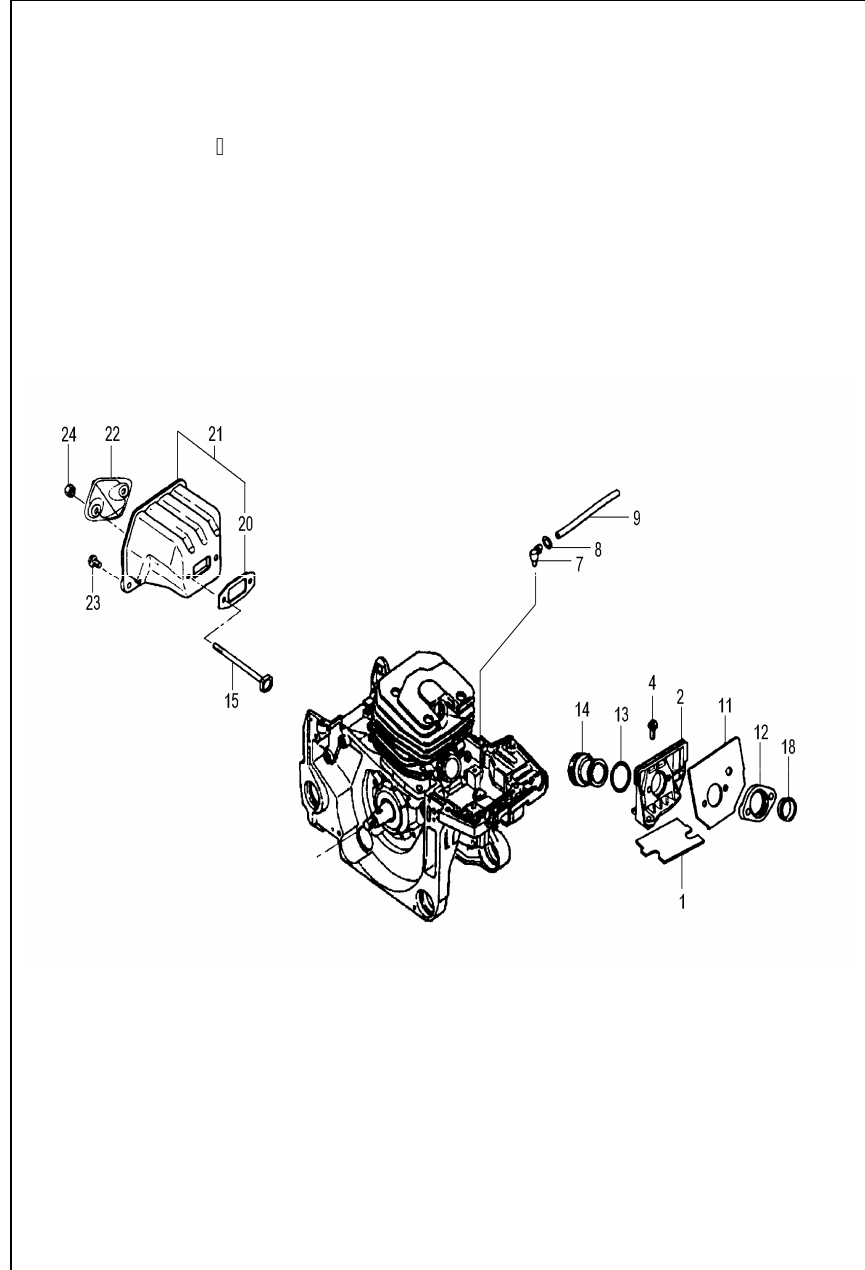

C23-05 ECV-5601 AIR CLEANER/MUFFLER

REF. NUMBER	PARTS NUMBER	DESCRIPTION	QTY	SERIAL NUMBER
001	133-04093-20	HEAT SHIELD #	1	
002	404-04093-80	CARB.INSULATOR COMP.	1	
004	683-32625-20	SPECIAL SCREW M5X14	2	
007	495-32625-20	ELBOW JOINT #	1	
008	425-32625-20	CLIP A	1	
009	678-32625-20	RUBBER PIPE #	1	
011	402-04093-20	CARBURETOR GASKET	1	
012	249-04093-20	SPACER #	1	
013	067-32625-20	SPRING #	1	
014	393-04093-20	INLET MANIFOLD #	1	
015	750-04093-20	MUFFLER SPCIAL BOLT	2	
018	401-32625-20	INLET MANIFOLD RING	1	
020	737-04093-20	MUFFLER GASKET	1	
021	704-04093-90	MUFFLER SET #	1	
022	735-04093-20	MUFFLER COVER #	1	
023	691-32625-20	SPECIAL SCREW M5X10	2	
024	726-04093-20	MUFFLER NUT	2