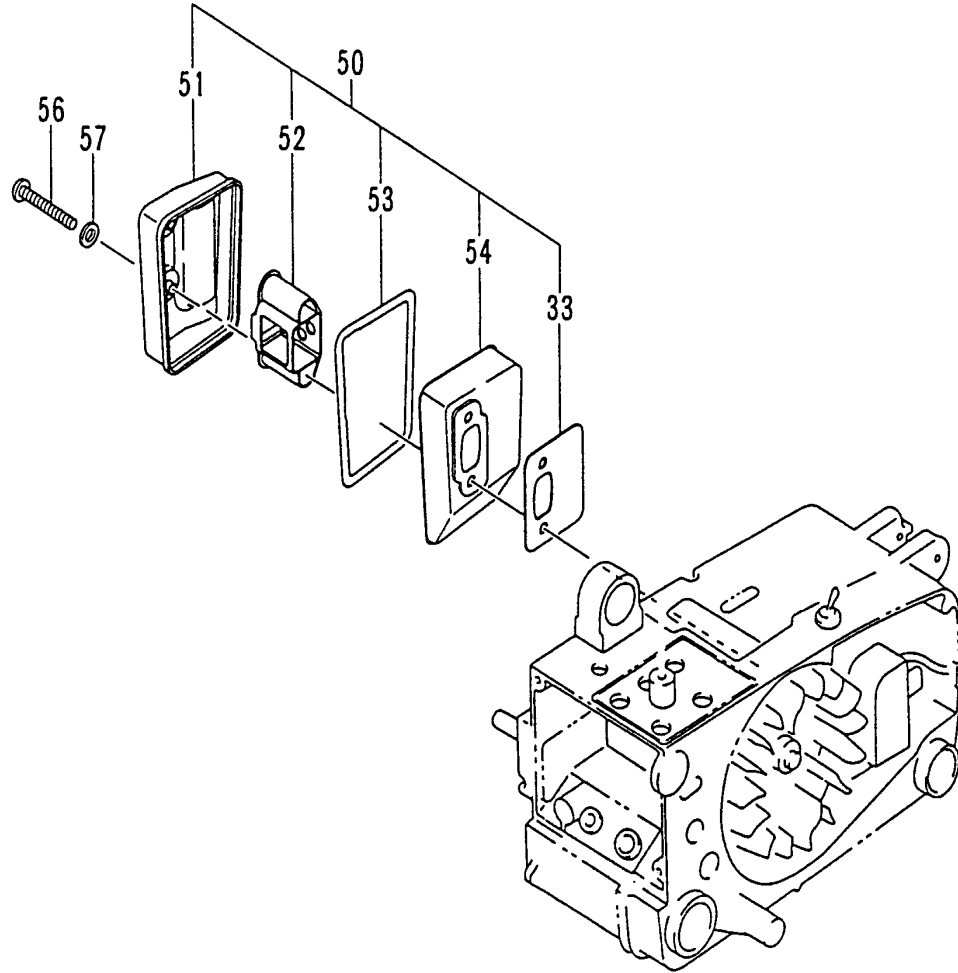

C04-05 ECS-3301/B/C/D MUFFLER

REF. NUMBER	PARTS NUMBER	QTY	SERIAL NUMBER
033	737-01700-20	1	
050	704-01741-90	1	- B027800
050	704-0174C-90	1	B027801 -
051	717-01731-80	1	- B027800
051	717-01740-80	1	B027801 -
052	724-01709-20	1	
053	739-01709-20	1	
054	716-01709-80	1	
056	990-11050-401	2	
057	992-01050-011	2