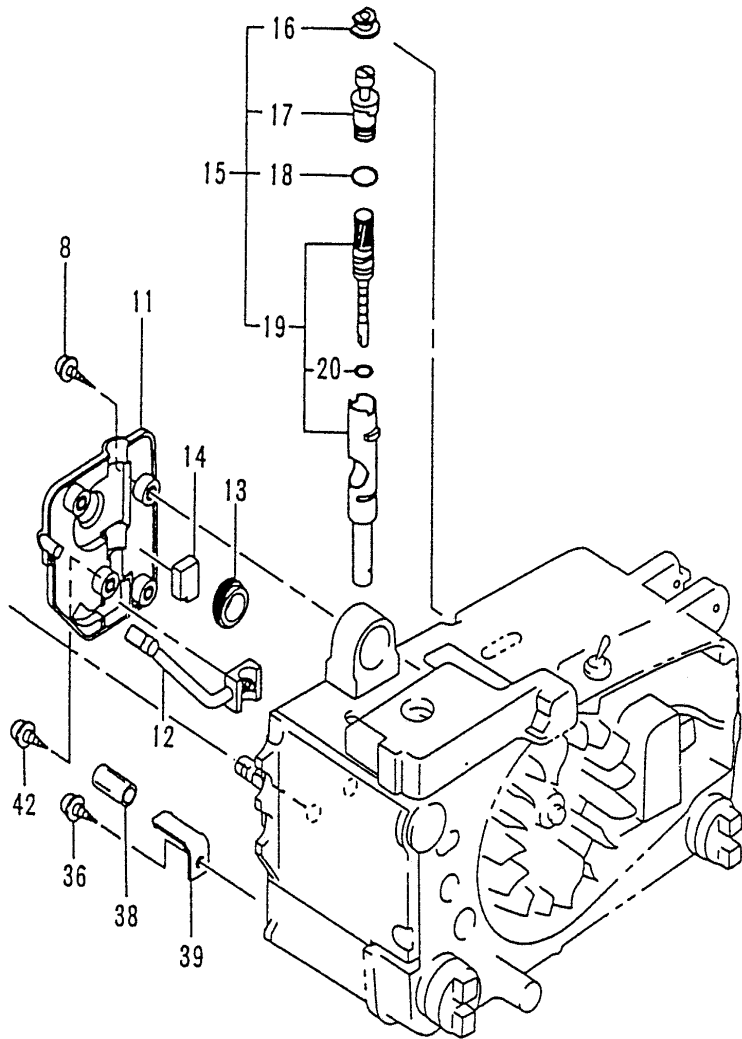

C04-09 ECS-3301/B/C/D OIL PUMP

REF. NUMBER	PARTS NUMBER	Q'TY	SERIAL NUMBER
008	994-16050-141	2	
011	097-32900-20	1	
012	515-32710-20	1	
013	084-32900-20	1	
014	567-01700-20	1	
015	144-32902-90	1	
016	488-32710-21	1	
017	501-32710-21	1	
018	999-67006-000	1	
019	088-3277A-91	1	
020	999-67006-000	1	
036	990-72050-144	1	
038	700-07105-02	1	
039	125-32710-20	1	
042	990-75045-144	2