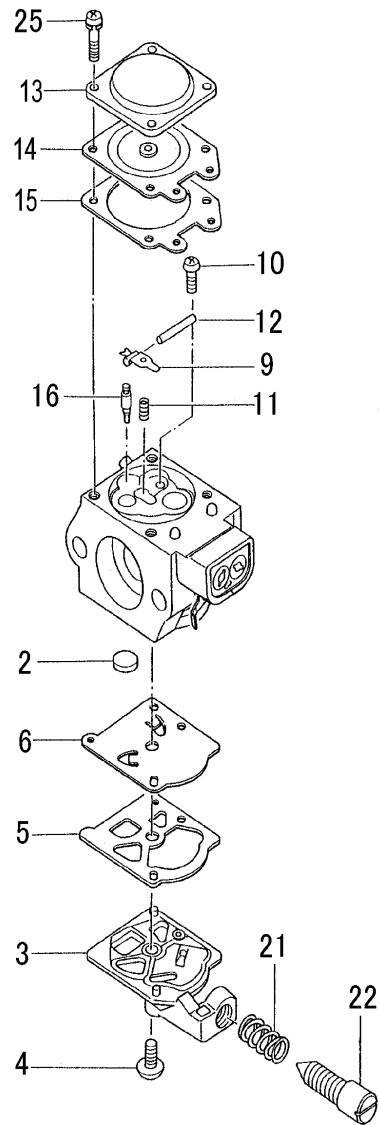

C04

Tanaka

ECS-3301/B/C/D

Serial No.-B038900

C04-01 ECS-3301/B/C/D CYLINDER/PISTON/CRANK SHAFT

REF. NUMBER	PARTS NUMBER	Q'TY	SERIAL NUMBER
001	157-11666-90	1	
002	018-00562-20	1	
006	001-01740-90	1	- U239500
006	001-01740-91	1	U239501 -
007	994-61050-164	4	
009	017-01740-20	1	
010	041-01730-20	2	
011	030-01740-90	1	- U239500
011	030-01741-90	1	U239501 -
012	037-01400-20	1	
013	039-00000-20	2	
016	046-01740-80	1	
017	999-62091-325	1	
018	068-10100-20	1	
031	994-16040-186	2	
034	205-01700-20	1	
035	167-21529-80	1	- S039107
035	167-21540-80	1	S039108 -
066	755-32050-20	1	
075	178-01740-80	1	

C04-06 ECS-3301/B/C/D FUEL/OIL FILTER

REF. NUMBER	PARTS NUMBER	Q'TY	SERIAL NUMBER
001	505-32710-20	1	
002	680-04019-21	3	
003	992-01050-011	1	
004	487-32712-20	1	
005	486-32710-90	1	
006	490-32910-20	1	
007	491-32710-20	1	
011	442-25143-80	1	U239501 -
014	700-02504-04	1	U239501 -
016	678-01740-20	1	
017	675-11600-90	1	
021	700-02504-15	1	U239501 -
022	534-32710-20	1	U239501 -
026	999-67018-000	1	
028	190-32710-20	1	- B027800
028	190-3290G-20	1	B027801 -
029	707-32710-20	1	
030	704-32710-80	1	
031	191-32710-20	0	
032	999-67020-000	1	
040	642-32719-90	1	
042	635-32719-90	1	

C04-08 ECS-3301/B/C/D CARBURETOR

REF. NUMBER	PARTS NUMBER	Q'TY	SERIAL NUMBER
002	578-25007-20	1	
003	575-25028-20	1	- B027800
003	575-25006-20	1	B027801 -
004	514-25001-20	1	
005	577-25007-20	1	
006	576-25006-20	1	
007	461-25027-20	1	- B027800
008	623-25032-20	1	- B027800
009	473-25001-20	1	
010	546-25001-20	1	
011	477-25013-20	1	- S146000
011	477-25080-20	1	- V080958
011	477-25088-20	1	V080959 -
012	605-25001-20	1	
013	476-25004-20	1	
014	474-25001-80	1	
015	475-25038-20	1	
016	603-25001-20	1	- S146000
016	603-25012-20	1	- S201000
016	603-25001-20	1	- T017500
016	603-25012-20	1	T017501 -
021	463-25006-20	1	
022	462-25016-20	1	
023	460-25027-20	1	- B027800
024	485-25040-20	1	- B027800
025	548-25012-20	4	