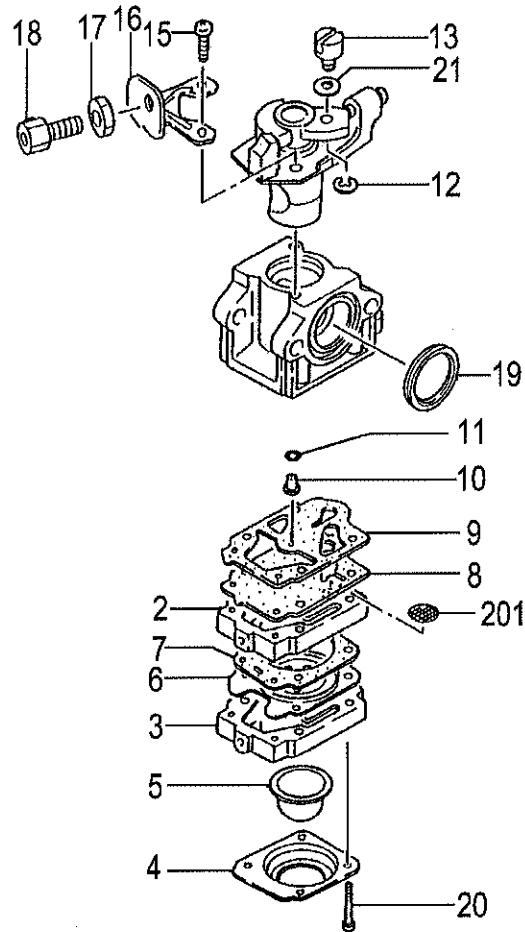

S43-06 CARBURETOR

REF. NUMBER	PARTS NUMBER	DESCRIPTION	Q'TY	REMARKS /SERIAL NO.
S43-06 CARBURETOR				
002	668-4879	PUMP BODY COMP.	1	
003	668-4687	PRIMING PUMP COMP.	1	
004	668-4688	DIAPHRAGM COVER	1	
005	668-4689	PRIMING BODY	1	
006	669-0830	METERING DIAPHRAGM COMP.	1	
007	668-4691	DIAPHRAGM GASKET	1	
008	668-4693	PUMP DIAPHRAGM	1	
009	668-4692	PUMP GASKET	1	
010	669-1847	MAIN JET #42	1	For Europe
010	669-1849	MAIN JET #44	1	For Russia
011	668-4695	O-RING	1	
012	668-4696	STOP RING	1	
013	668-4697	SWIVEL	1	
015	668-4870	THROTTLE SET SCREW	2	
016	668-4873	CABLE ADJUSTER STAY	1	
017	669-2005	CABLE ADJUST NUT	1	
018	668-4871	CABLE ADJUSTER	1	
019	668-4875	CLEANER PACKING	1	
020	668-4699	SET SCREW	4	
021	668-4874	THRUST WASHER	1	
201	668-4700	INLET SCREEN	1