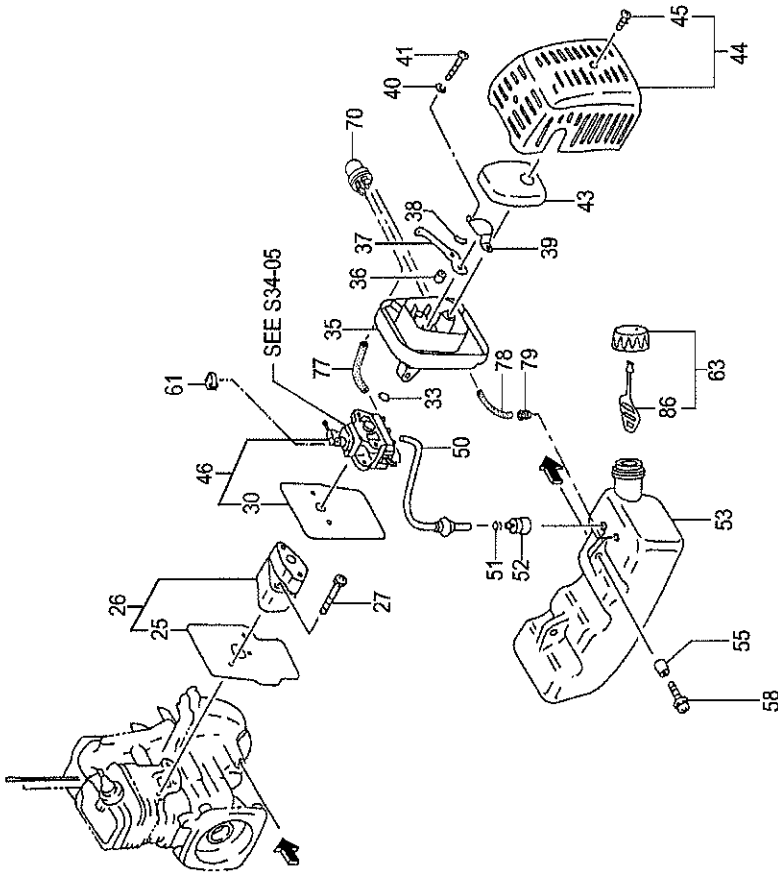

S34-03

DW25EB(SR)/(SRN) ENGINE-1

REF. NUMBER	PARTS NUMBER	DESCRIPTION	QTY	SERIAL NUMBER
025	668-9891	INTAKE PIPE GASKET	1	
026	668-9966	CARB. INSULATOR SET, SP	1	
027	669-5515	HEX. HOLE BOLT 5X25WS	2	
030	668-9839	CARBURETOR GASKET	1	
033	669-5670	O-RING P-15	1	
035	669-0119	CLEANER BODY COMP.	1	
036	669-0804	COLLAR 7.5	2	
037	669-1272	CHOKE VALVE	1	
038	668-4658	WAVE WASHER 8	1	
039	669-0843	BLOW OVER CHECK BOAR	1	
040	668-4662	S.WASHER 5	2	
041	668-4660	SCREW M5X60	2	
043	669-0364	CLEANER SPONGE	1	
044	669-0417	CLEANER COVER	1	
045	668-9737	SPECIAL SCREW	1	
046	669-0493	CARBURETOR SET WYL219	1	
050	668-5247	SHIELD TUBE ASSY	1	
051	668-4619	CLIP, 6.3 DIA.	1	
052	668-4620	PUMP FILTER BODY COMP	1	
053	669-1564	FUEL TANK	1	
055	669-2244	COLLAR 5.8	2	
058	669-5505	HEX. HOLE BOLT 5X18PS	2	
061	668-4628	SWIVEL CAP	1	
063	669-1716	TANK CAP D ASSY. ORANG	1	
070	668-5139	PRIMING PUMP COMP.	1	
077	669-2347	FUEL PIPE 2.5X4X80	1	
078	669-2346	FUEL PIPE 2.5X4X70	1	
079	668-4627	RETURN GROMMET	1	
086	668-4625	TANK CAP CHAIN	1