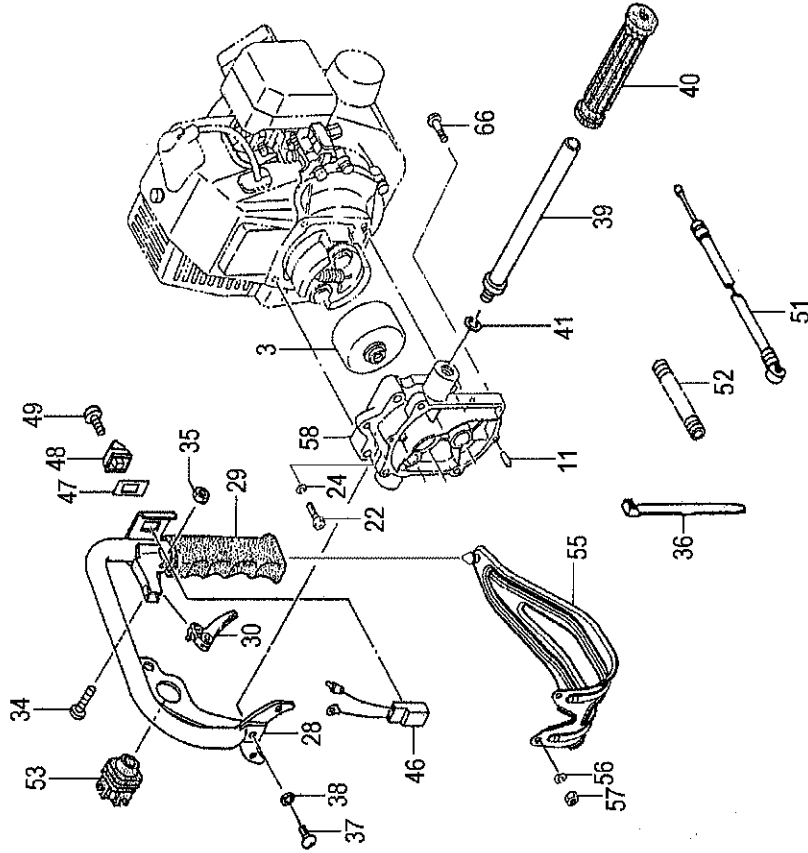

S34-07

DW25EB(SR)/(SRN) HANDLE

REF. NUMBER	PARTS NUMBER	DESCRIPTION	Q'TY	SERIAL NUMBER
003	668-8200	CLUTCH HOUSING COMP.	1	
011	669-5521	KNOCK PIN 4X12	2	
022	669-5022	PLUS BOLT 6X30	2	
024	669-5219	S.WASHER 6	2	
028	668-8369	HANDLE COMP.A	1	
029	668-7624	HANDLE GRIP A	1	
030	668-6799	THROTTLE LEVER	1	
034	669-4896	SCREW 5X25	1	
035	668-4965	NUT M5	1	
036	668-8015	CORD CLAMP	2	
037	669-5019	PLUS BOLT 6X16	1	
038	669-5219	S.WASHER 6	1	
039	668-8372	HANDLE COMP. B	1	
040	668-6350	HANDLE GRIP	1	
041	669-5225	S.WASHER 10	1	
046	668-7431	STOP SWITCH COMP.	1	
047	669-4589	STOP BUTTON MARK	1	
048	668-8366	BUTTON STOP	1	
049	668-4913	SCREW 3X10	1	
051	669-3908	THROTTLE WIRE COMP.	1	
052	668-7532	CORRUGATED TUBE 7X290	1	
053	668-7420	CHUCK HANDLE HOLDER	1	
055	668-8404	HANDLE SUPPORT COMP.	1	
056	669-5219	S.WASHER 6	2	
057	668-4792	NUT M6	2	
058	668-7336	CLUTCH CASE COMP.	1	
066	669-5339	SCREW 5X18/S	4