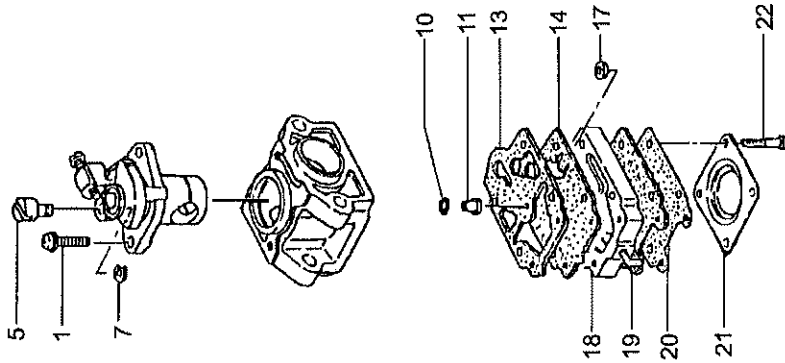

S34-04

DW25EB(SR)/(SRN) ENGINE-2

REF. NUMBER	PARTS NUMBER	DESCRIPTION	QTY	SERIAL NUMBER
003	669-2799	MUFFLER PROTECTOR	1	
004	669-2744	MUFFLER GASKET	1	
005	668-7252	HEAT SHIELD	1	
006	669-2480	MUFFLER SET	1	
007	668-4661	WASHER 5	2	
008	668-5114	HEX. SOCKET HD. BOLT M5	2	
017	668-8050	GROMMET	1	
020	669-5502	HEX.HOLE BOLT 4X18PS	3	
047	668-8494	CLUTCH ASS'Y	1	
061	668-4636	TAPPING SCREW D4.5X16	1	
062	669-5441	BOLT 4X12PS	2	
067	668-7014	FAN CASE COMP.	1	
068	669-3072	STARTER ROPE REEL	1	
069	668-4678	CAM PLATE	1	
070	668-4677	DUMPER SPRING	1	
071	668-4675	RECOIL SPRING	1	
072	668-4679	SET SCREW	1	
073	669-3172	ROPE 3X890	1	
074	669-3237	STARTER HANDLE	1	
075	668-4681	STARTER PULLEY ASS'Y	1	
076	668-7209	DEFLECTOR	1	
077	668-4685	STARTER PAWL	2	
078	668-4684	STARTER PAWL SPRING	2	
079	668-4683	STOP RING E-5	2	

S34-05

DW25EB(SR)/(SRN) CARBURETOR

REF. NUMBER	PARTS NUMBER	DESCRIPTION	Q'TY	SERIAL NUMBER
001	668-4698	THROTTLE SET SCREW	2	
005	668-4697	SWIVEL	1	
007	668-4696	STOP RING	1	
010	668-4695	O-RING	1	
011	669-1872	MAIN JET #34	1	
013	669-1457	PUMP GASKET	1	
014	668-4693	PUMP DIAPHRAGM	1	
017	668-4700	INLET SCREEN	1	
018	669-1430	PUMP BODY COMP.	1	
019	668-5220	DIAPHRAGM PACKING	1	
020	669-0830	METERING DIAPHRAGM CO	1	
021	668-5222	DIAPHRAGM COVER	1	
022	669-1312	SET SCREW	4	