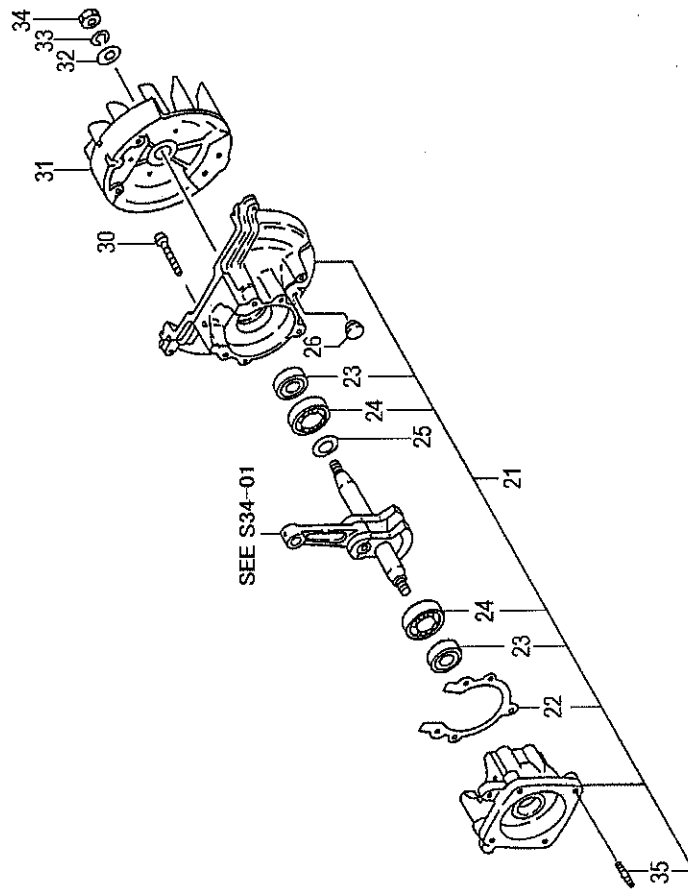

S34

DW25EB(SR)/(SRN)

Serial No.

S34-01

DW25EB(SR)/(SRN) CYLINDER/PISTON/CRANK SHAFT

REF. NUMBER	PARTS NUMBER	DESCRIPTION	QTY	SERIAL NUMBER
001	668-7476	SPARK PLUG CAP ASSY	1	
002	668-5768	SPARK PLUG, RCJ8Y	1	
003	668-5481	CYLINDER SET	1	
004	668-4586	HEX HOLE BOLT M5X18/S	2	
007	668-5744	CYLINDER GASKET	1	
008	668-4588	PISTON RING	2	
009	668-5893	PISTON SET, SPARE	1	
010	668-4591	PISTON PIN	1	
011	668-6028	PISTON PIN CIRCLIP	2	
012	668-6205	CRANK SHAFT COMP.	1	
027	668-7350	IGNITION COIL ASSY	1	
028	668-4599	HEX HOLE BOLT M4X18/MS	2	
036	668-4597	INSULATOR TUBE 50L	1	
037	668-7866	CORD	1	
038	668-7698	IGNITION COIL COMP.	1	

S34-02

DW25EB(SR)/(SRN) CRANK CASE

REF. NUMBER	PARTS NUMBER	DESCRIPTION	QTY	SERIAL NUMBER
021	668-6575	CRANKCASE ASS'Y	1	
022	668-6720	CRANKCASE GASKET	1	
023	668-4607	OIL SEAL TB 12227	2	
024	669-5535	BALL BEARING 6001 C3	2	
025	668-4604	GEAR SHAFT SHIM 0.20	V	
025	668-4605	GEAR SHAFT SHIM 0.30	V	
026	669-1822	ANTI-VIBE RUBBER	1	
030	668-4786	HEX. SOCKET HD. BOLT M8	3	
031	668-7389	MAGNETO ROTOR COMP.	1	
032	668-4611	WASHER M8	1	
033	668-4971	S.WASHER 8	1	
034	668-4612	HEX.NUT M8	1	
035	668-6778	STUD BOLT 6X26	2	

S34-05

DW25EB(SR)/(SRN) CARBURETOR

REF. NUMBER	PARTS NUMBER	DESCRIPTION	Q'TY	SERIAL NUMBER
001	668-4698	THROTTLE SET SCREW	2	
005	668-4697	SWIVEL	1	
007	668-4696	STOP RING	1	
010	668-4695	O-RING	1	
011	669-1872	MAIN JET #34	1	
013	669-1457	PUMP GASKET	1	
014	668-4693	PUMP DIAPHRAGM	1	
017	668-4700	INLET SCREEN	1	
018	669-1430	PUMP BODY COMP.	1	
019	668-5220	DIAPHRAGM PACKING	1	
020	669-0830	METERING DIAPHRAGM CO	1	
021	668-5222	DIAPHRAGM COVER	1	
022	669-1312	SET SCREW	4	