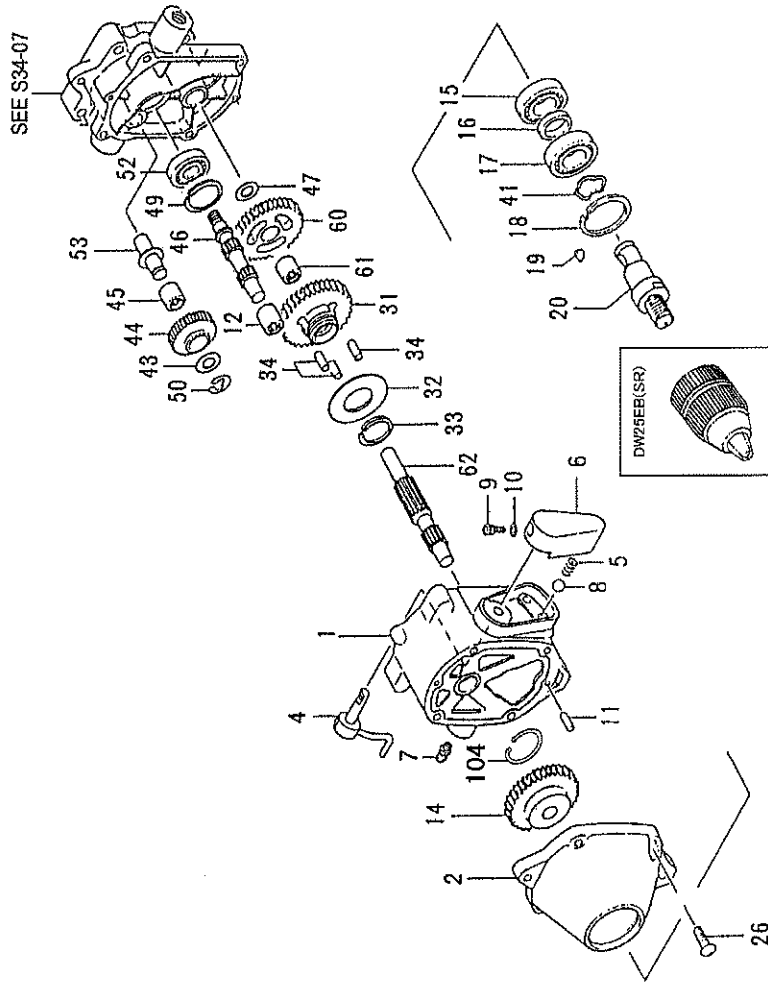

S34-05

DW25EB(SR)/(SRN) CARBURETOR

REF. NUMBER	PARTS NUMBER	DESCRIPTION	Q'TY	SERIAL NUMBER
001	668-4698	THROTTLE SET SCREW	2	
005	668-4697	SWIVEL	1	
007	668-4696	STOP RING	1	
010	668-4695	O-RING	1	
011	669-1872	MAIN JET #34	1	
013	669-1457	PUMP GASKET	1	
014	668-4693	PUMP DIAPHRAGM	1	
017	668-4700	INLET SCREEN	1	
018	669-1430	PUMP BODY COMP.	1	
019	668-5220	DIAPHRAGM PACKING	1	
020	669-0830	METERING DIAPHRAGM CO	1	
021	668-5222	DIAPHRAGM COVER	1	
022	669-1312	SET SCREW	4	

S34-06

DW25EB(SR)/(SRN) GEAR CASE

REF. NUMBER	PARTS NUMBER	DESCRIPTION	Q'TY	SERIAL NUMBER
001	668-5576	GEAR CASE A	1	
002	668-5593	GEAR CASE B COMP.	1	
004	668-6684	SHIFT FORK COMP.	1	
005	668-6837	SHIFT GUIDE SPRING	1	
006	668-6862	SHIFT LEVER	1	
007	668-8643	GREASE NIPPLE COMP.	1	
008	669-2271	STEEL BALL	1	
009	669-5034	HEX. HOLE BOLT 4X8	1	
010	668-5070	BOLT WASHER M4	1	
011	669-5521	KNOCK PIN 4X12	2	
012	669-5591	NEEDLE BRG TLA912 1.5X5	1	
014	668-5787	GEAR 4	1	
015	669-5587	BALL BEARING #7202B, 35M	1	
016	668-6065	WASHAER C 5.0	1	
017	669-5559	BALL BEARING #6202Z, 35M	1	
018	669-5296	STOP RING C-35, INNER	1	
019	668-6455	WOOD-RUFF KEY 3X13X5	1	
020	668-5824	DRIVE SHAFT	1	
026	669-5339	SCREW 5X18/S	4	
031	668-6378	FORWARD GEAR	1	
032	668-7314	THRUST WASHER 2	1	
033	669-5316	STOP RING 20, INNER	1	
034	669-5522	NEEDLE ROLLER 6X18	3	
041	669-5206	WAVE WASHER B.B 35	1	
043	668-7320	THRUST WASHER 0.8	1	
044	668-6373	IDLE GEAR	1	
045	669-5591	NEEDLE BRG TLA912 1.5X5	1	
046	668-6423	INPUT SHAFT	1	
047	668-7320	THRUST WASHER 0.8	1	
049	668-4732	STOP RING C-24, INNER	1	
050	669-5313	E TYPE STOP RING 8	1	
052	668-4735	BALL BEARING 609Z ST	1	
053	668-6365	IDLE SHAFT	1	
060	668-6411	REVERSE GEAR	1	
061	669-5591	NEEDLE BRG TLA912 1.5X5	1	
062	668-6426	COUNTER SHAFT	1	
104	669-5283	STOP RING C-13, OUTER	4	