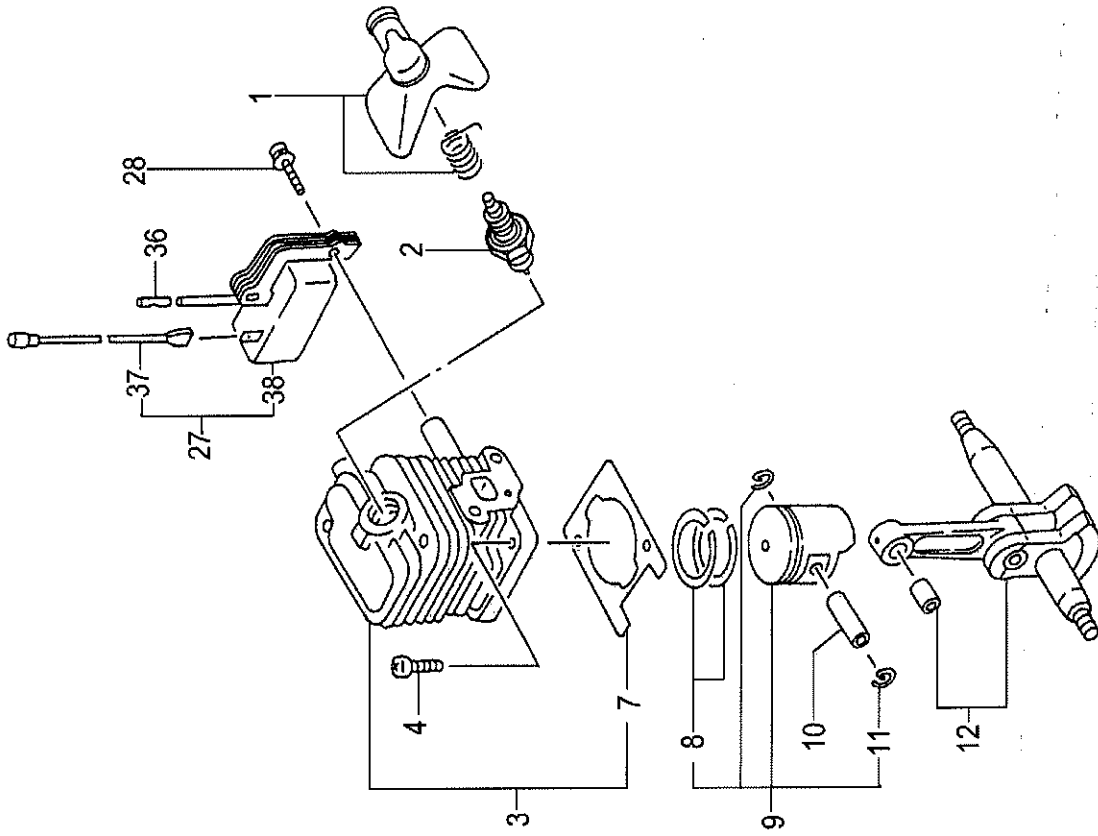

S34

DW25EB(SR)/(SRN)

Serial No.

S34-01

DW25EB(SR)/(SRN) CYLINDER/PISTON/CRANK SHAFT

REF. NUMBER	PARTS NUMBER	DESCRIPTION	QTY	SERIAL NUMBER
001	668-7476	SPARK PLUG CAP ASSY	1	
002	668-5768	SPARK PLUG, RCJ8Y	1	
003	668-5481	CYLINDER SET	1	
004	668-4586	HEX HOLE BOLT M5X18/S	2	
007	668-5744	CYLINDER GASKET	1	
008	668-4588	PISTON RING	2	
009	668-5893	PISTON SET, SPARE	1	
010	668-4591	PISTON PIN	1	
011	668-6028	PISTON PIN CIRCLIP	2	
012	668-6205	CRANK SHAFT COMP.	1	
027	668-7350	IGNITION COIL ASSY	1	
028	668-4599	HEX HOLE BOLT M4X18/MS	2	
036	668-4597	INSULATOR TUBE 50L	1	
037	668-7866	CORD	1	
038	668-7698	IGNITION COIL COMP.	1	

S34-02

DW25EB(SR)/(SRN) CRANK CASE

REF. NUMBER	PARTS NUMBER	DESCRIPTION	QTY	SERIAL NUMBER
021	668-6575	CRANKCASE ASS'Y	1	
022	668-6720	CRANKCASE GASKET	1	
023	668-4607	OIL SEAL TB 12227	2	
024	669-5535	BALL BEARING 6001 C3	2	
025	668-4604	GEAR SHAFT SHIM 0.20	V	
025	668-4605	GEAR SHAFT SHIM 0.30	V	
026	669-1822	ANTI-VIBE RUBBER	1	
030	668-4786	HEX. SOCKET HD. BOLT M8	3	
031	668-7389	MAGNETO ROTOR COMP.	1	
032	668-4611	WASHER M8	1	
033	668-4971	S.WASHER 8	1	
034	668-4612	HEX.NUT M8	1	
035	668-6778	STUD BOLT 6X26	2	

S34-05

DW25EB(SR)/(SRN) CARBURETOR

REF. NUMBER	PARTS NUMBER	DESCRIPTION	Q'TY	SERIAL NUMBER
001	668-4698	THROTTLE SET SCREW	2	
005	668-4697	SWIVEL	1	
007	668-4696	STOP RING	1	
010	668-4695	O-RING	1	
011	669-1872	MAIN JET #34	1	
013	669-1457	PUMP GASKET	1	
014	668-4693	PUMP DIAPHRAGM	1	
017	668-4700	INLET SCREEN	1	
018	669-1430	PUMP BODY COMP.	1	
019	668-5220	DIAPHRAGM PACKING	1	
020	669-0830	METERING DIAPHRAGM CO	1	
021	668-5222	DIAPHRAGM COVER	1	
022	669-1312	SET SCREW	4	