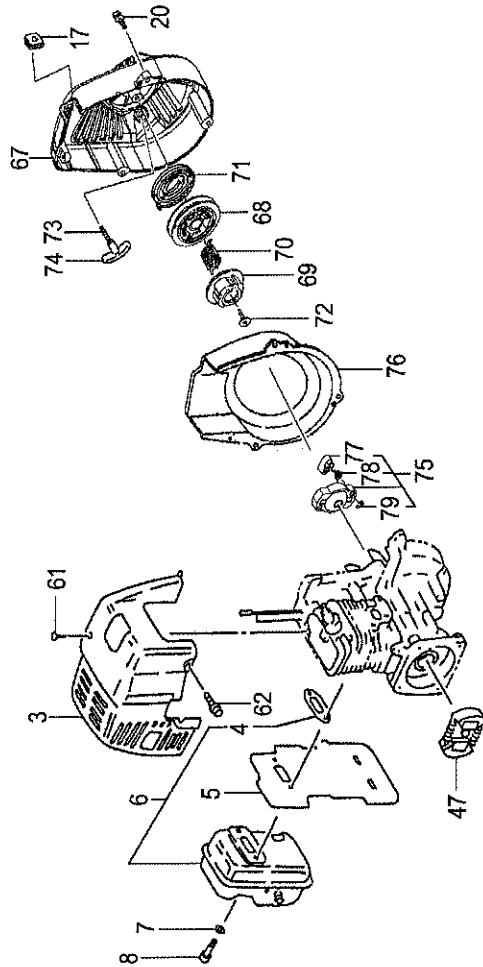

S34-04

DW25EB(SR)/(SRN) ENGINE-2

REF. NUMBER	PARTS NUMBER	DESCRIPTION	QTY	SERIAL NUMBER
003	669-2799	MUFFLER PROTECTOR	1	
004	669-2744	MUFFLER GASKET	1	
005	668-7252	HEAT SHIELD	1	
006	669-2480	MUFFLER SET	1	
007	668-4661	WASHER 5	2	
008	668-5114	HEX. SOCKET HD. BOLT M5	2	
017	668-8050	GROMMET	1	
020	669-5502	HEX.HOLE BOLT 4X18PS	3	
047	668-8494	CLUTCH ASS'Y	1	
061	668-4636	TAPPING SCREW D4.5X16	1	
062	669-5441	BOLT 4X12PS	2	
067	668-7014	FAN CASE COMP.	1	
068	669-3072	STARTER ROPE REEL	1	
069	668-4678	CAM PLATE	1	
070	668-4677	DUMPER SPRING	1	
071	668-4675	RECOIL SPRING	1	
072	668-4679	SET SCREW	1	
073	669-3172	ROPE 3X890	1	
074	669-3237	STARTER HANDLE	1	
075	668-4681	STARTER PULLEY ASS'Y	1	
076	668-7209	DEFLECTOR	1	
077	668-4685	STARTER PAWL	2	
078	668-4684	STARTER PAWL SPRING	2	
079	668-4683	STOP RING E-5	2