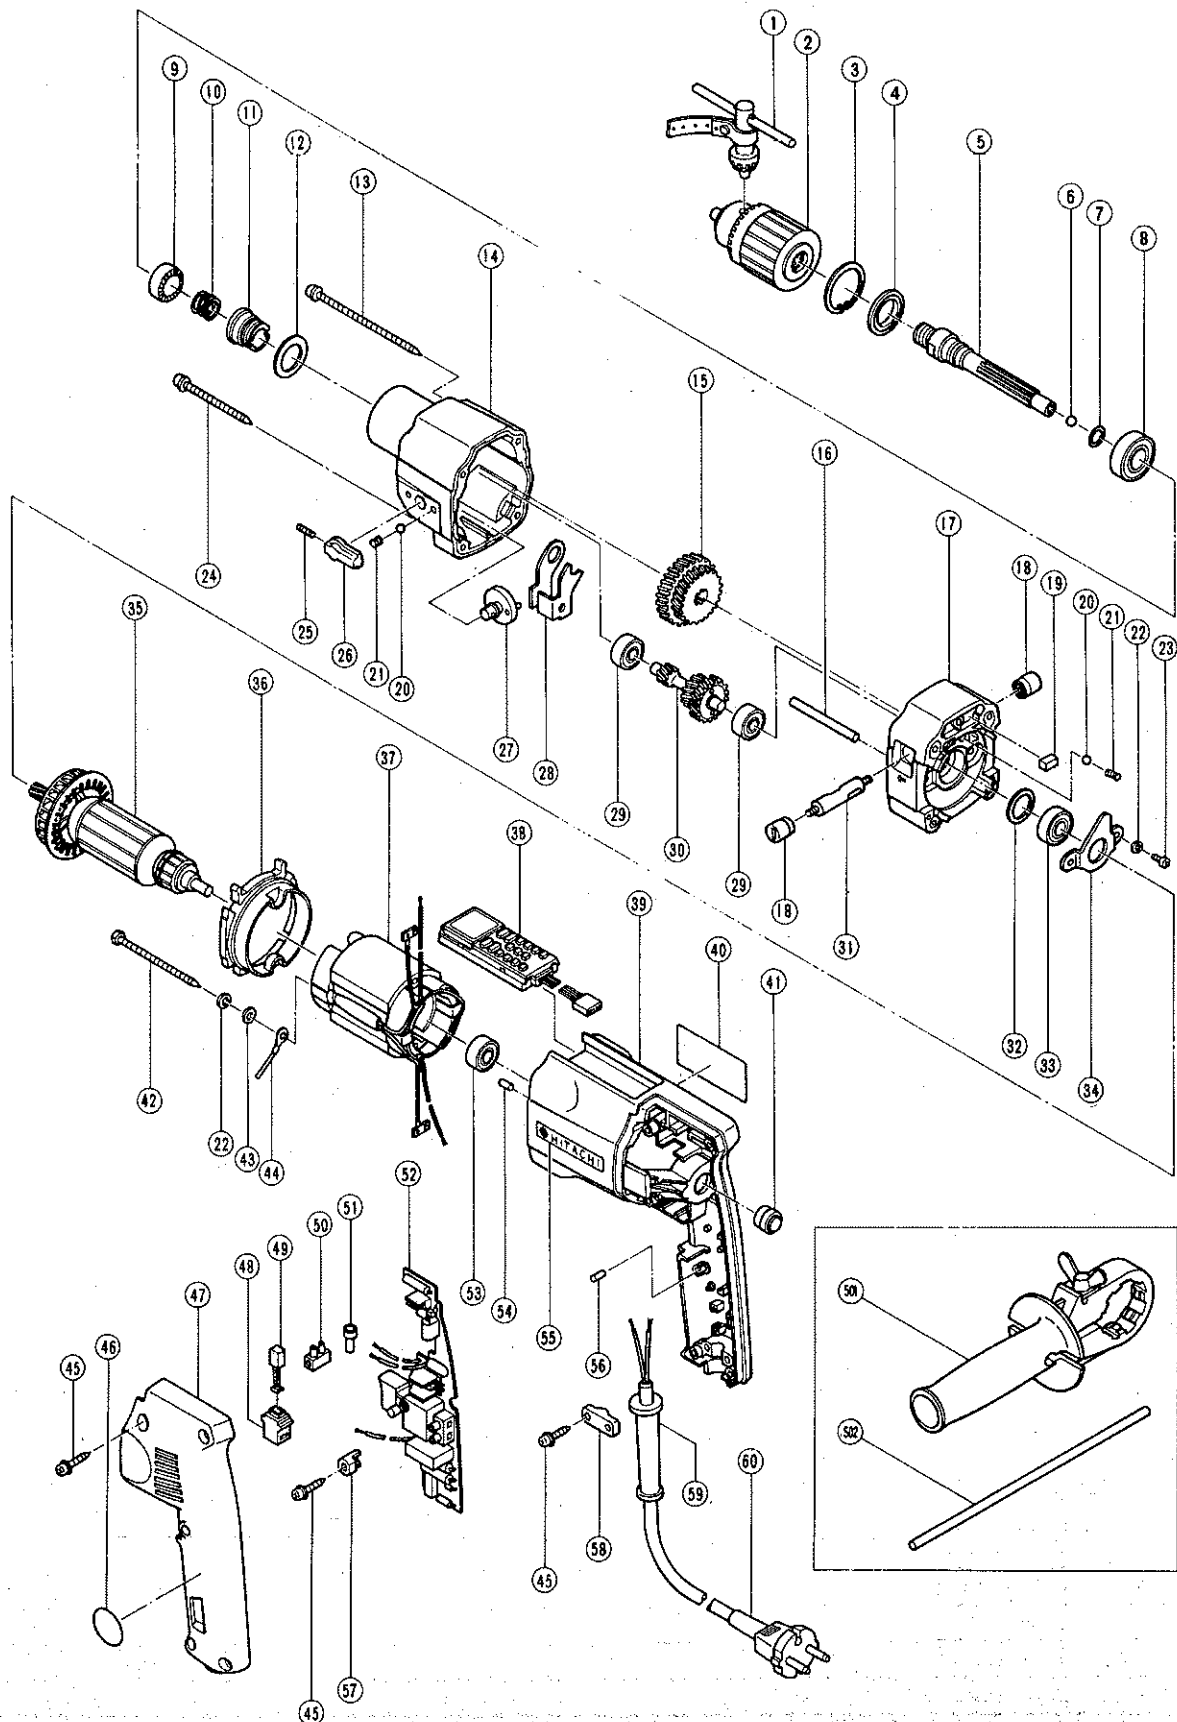

ELEKTROWERKZEUG-ERSATZTEILLISTE

SCHLAGBOHRMASCHINE

Typ DV20VA

1982·7·10

DV20VA(G1)

Pos. Nr.	Kennziffer	Teilebezeichnung	Menge	Bemerkungen
1	930515	Bohrfutterschlüssel 10G	1	
2	950272	Bohrfutter 13VLA	1	einschl. 1
3	948001	C-Typ Scherungstring	1	für D32 Öffnung
4	971654	Staubdichtung	1	
5	984100	Spindel	1	
6	939277Z	Stahlkugel D5.55	1	(10 Stück)
7	875638	O-Ring (S12)	1	
8	971673	Kugellager (6002DDCM)	1	
9	971648	Gesperre (B)	1	
10	984101	Feder (A)	1	
11	971646	Gesperre (A)	1	
12	983620	Unterlegscheibe (A)	1	
13	984108	Kreuzkopf-Schneidschraube M5 x 95	2	
14	984096	Getriebedeckel	1	
15	984102	Getriebe	1	
16	984104	Stift D5	1	
17	984092Z	Innenabdeckung	1	
18	984094Z	Druckknopf	2	
19	984198	Dichtung	2	
20	939363Z	Stahlkugel D3.969	2	(10 Stück)
21	981328	Feder (H)	2	
22	949453Z	Federscheibe	4	für M4 (10 Stück)
23	949215Z	Kreuzkopf-Maschinenschraube M4 x 8	2	(10 Stück)
24	981561	Kreuzkopf-Schneidschraube M5 x 60	2	
25	984098	Innensechskant-Bolzen M4 x 12	1	
26	984097	Scheibehebel	1	
27	984099	Schalthebeleibe	1	
28	984103	Scheibearm	1	
29	939396	Kugellager (608ZZC2)	2	
30	984105	Zweiteritzel	1	
31	984095Z	Wechselwelle	1	
32	984357	Unterlegscheibe	1	
33	939295	Kugellager (609ZZC2)	1	
34	984093Z	Lagerhalte	1	
35	—	Anker	1	Sehe Alternativteile
36	984091	Ventilatorführung	1	
37	984193G	Stator	1	
38	984196Z	Täfelung	1	
39	984190	Gehäuse	1	
40	—	Leistungsschild	1	
41	984192	Magnet	1	
42	982021	Innensechskant-Schneidschraube M4 x 70	2	
43	949423Z	Unterlegscheibe	1	für M4 (10 Stück)
44	958971	Innenverdrahtung	1	
45	930446	Kreuzkopf-Schneidschraube M4 x 16	8	
46	962994	Markierplatte	1	
47	984191	Griffabdeckung	1	
48	955203	Bürstenhalter	2	
49	999041	Kohlenbürsten	1	
	999080Z	Kohlenbürsten	1	für Selbstabschaltende
50	—	Klemme (B)	3	Sehe Alternativteile
51	939310Z	Verbinder 50091	3	(10 Stück)
52	984195Z	Stromkreis (L)	1	