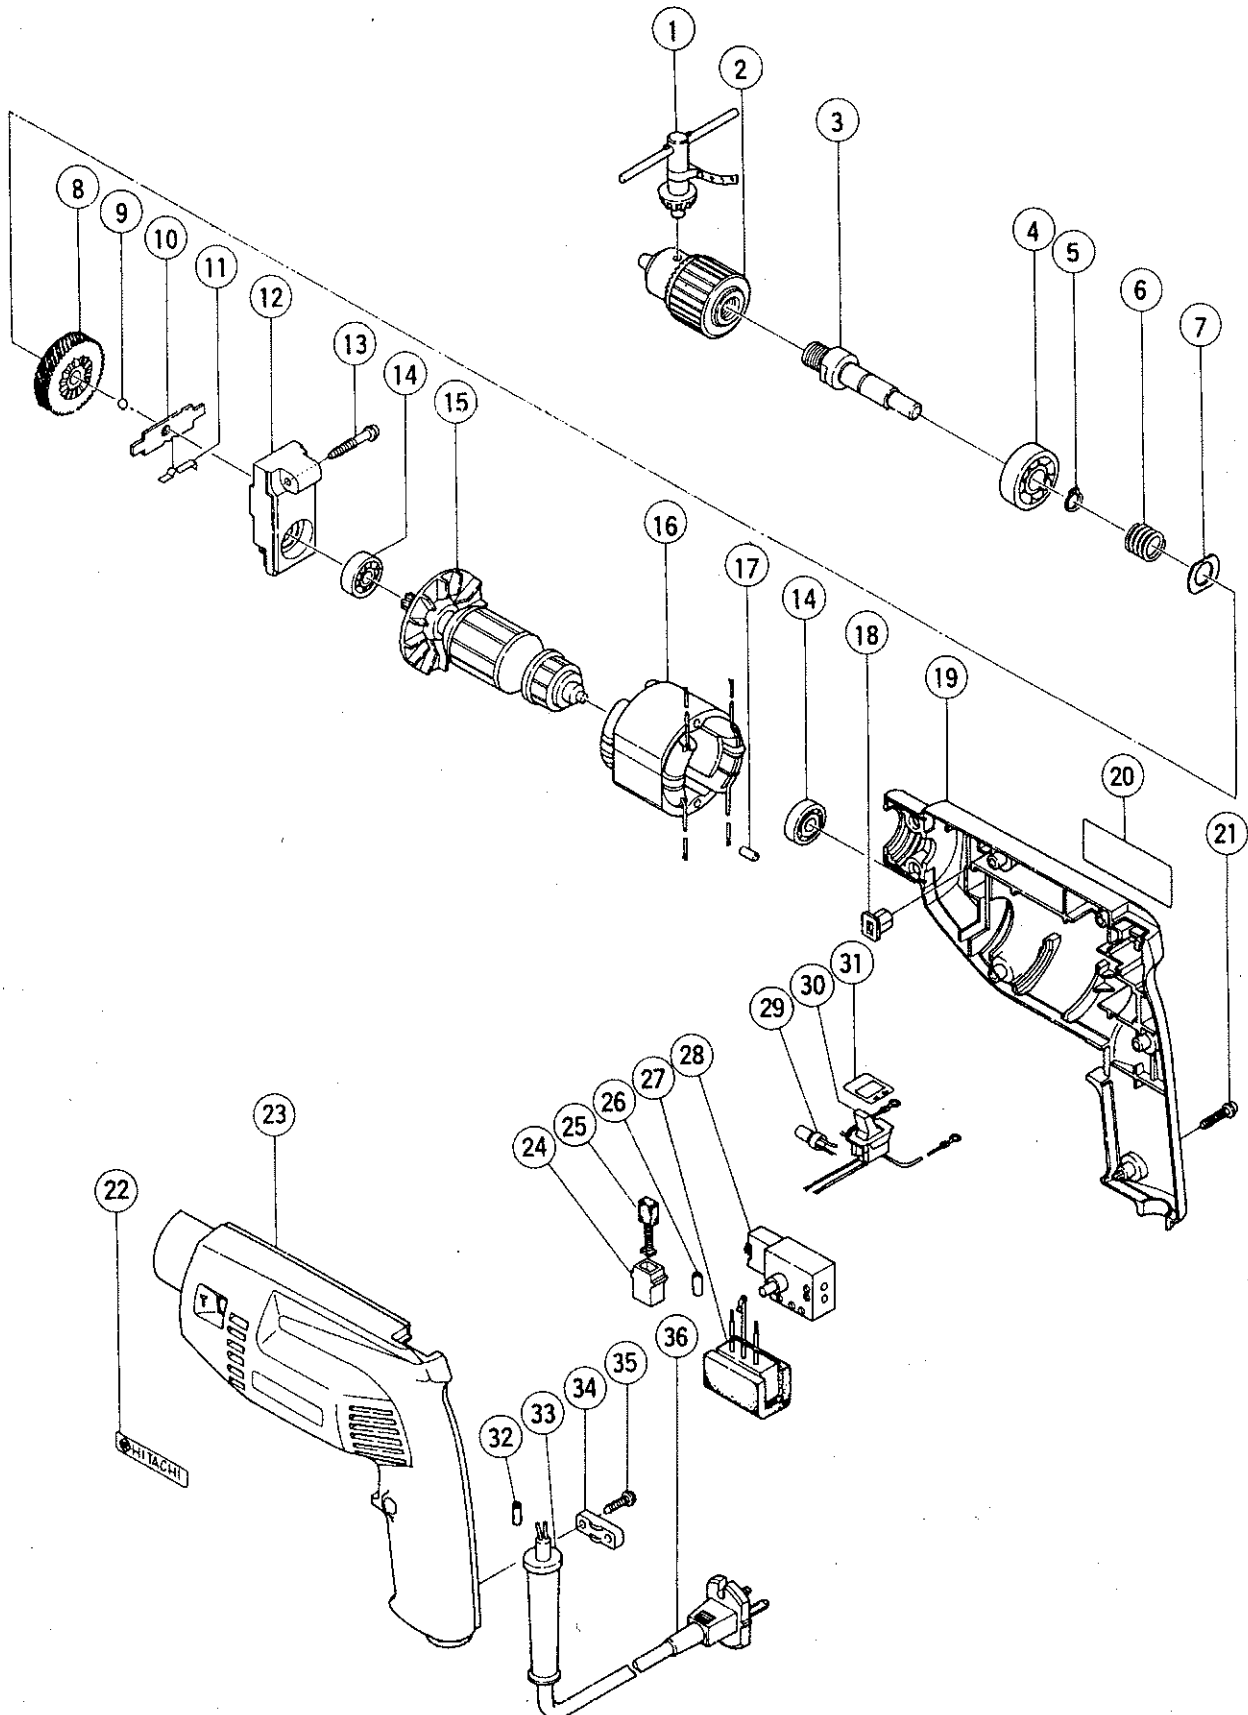

## ERSATZTEILLISTE

■ Schlagbohrmaschine

23. 3. 1984

Modell DV13V

DV13V(EI)

## TEILE

DV13V(E1)

Pos. Nr.	Code Nr.	Bezeichnung	Menge	Anmerkungen	
1	930515	Bohrfutterschlüssel 10G	1		
2	950275	Bohrfutter 13VLA	1	einschl. 1	
3	963220	Welle	1		
4	939390	Kugellager	1		
5	941912	Sprengring	1	für 12 mm Welle	
6	963221	Feder	1		
7	963222	Unterlegscheibe	1		
8	963229	Zahnrad	1		
9	930271Z	Kugel	1	Ø 4,76	10 Stück
10	963224	Umschaltplatte	1		
11	963226	Feder (A)	1		
12	963223	Halter	1		
13	981814	Kreuzschlitzschneidschraube 4x30	2	mit Unterlegscheibe	
14	939396	Kugellager	2		
15	--	Läufer	1	Siehe Alternativteile	
16	--	Ständer	1	Siehe Alternativteile	
17	963227	Kugellager	1		
18	963225	Umschaltknopf	2		
19	992781	Gehäuse (B)	1		
20		Typenschild	1		
21	982095	Kreuzschlitzschneidschraube 4x20	7	mit Unterlegscheibe	
22	950565	HITACHI-Schild	1		
23	992780	Gehäuse (A)	1		
24	930483	Bürstenhalter	2		
25	999041	Kohlebürste	2		2 Stück
26	--	Hülse (D)	1	Siehe Alternativteile	
27	--	Entstörer	1	Siehe Alternativteile	
28	--	Schalter	1	Siehe Alternativteile	
29	--	Lüster-/Verbindungsklemme	2-3	Siehe Alternativteile	
30	--	Umkehrschalter	1	Siehe Alternativteile	
31	963228	Platte für Schalterstellung	1		
32	--	Hülse (D)	2	Siehe Alternativteile	
33	--	Zugentlaster	1	Siehe Alternativteile	
34	960266	Kabelsicherung	1		
35	984750	Schneidschraube 4 x 16	2	mit Flansch	
36	--	Kabel	1	Siehe Alternativteile	
37	981122	Spezialschraube	1		
ALTERNATIVTEILE					
15	963238C	Läufer 110 - 127 V	1		
	963238J	Läufer 110 V	1	für Großbritannien	
	933238E	Läufer 220 V	1		
	963238G	Läufer 220 V	1	für Italien, Niederlande, Dänemark, Finnland, Schweden, Österreich, Norwegen	
	963238F	Läufer 230 V - 240 V	1		
	963238H	Läufer 230 V - 240 V	1	für Südafrika, Großbritannien	
16	963237C	Ständer 110 C - 127 V	1		
	963237I	Ständer 110 V	1	für Großbritannien	