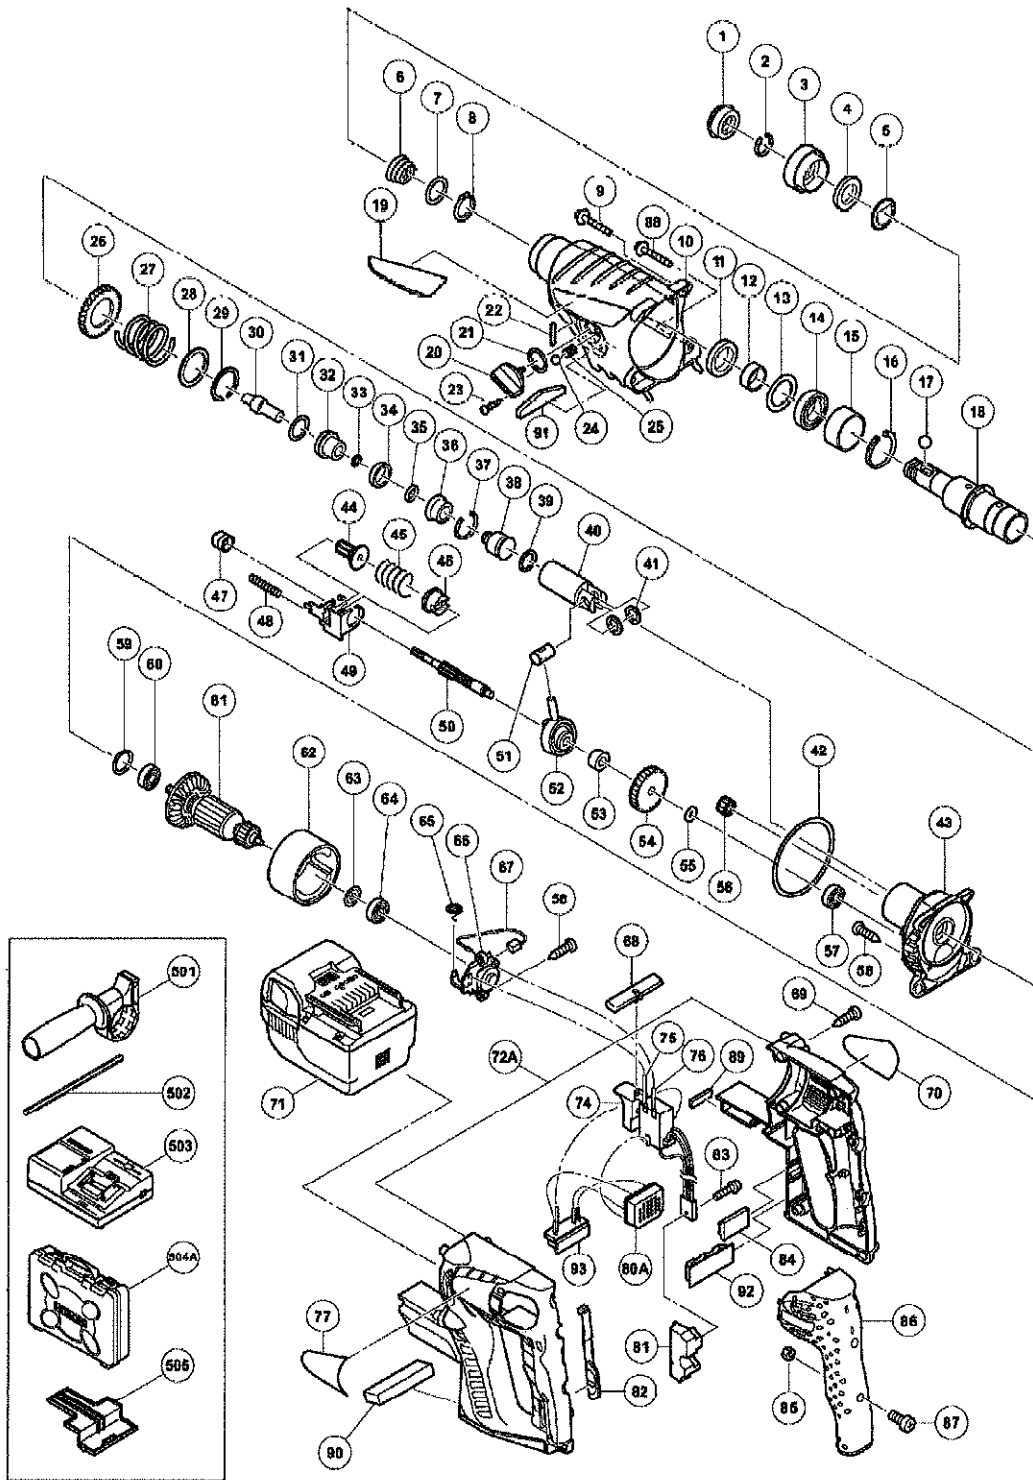

Hitachi Power Tool Parts List

SVG Exploded Diagram
CORDLESS ROTARY HAMMER DH 25DAL

Rev.6

品名
DH25DAL

TEILE

Pos. Nr.	Art. Nr.	BESCHREIBUNG	STUECK Nr.	KOMMENTAR
1	306345		1	
2	306340	SICHERUNGSRING DH18VB/DH30PC	1	
3	323154	Drehkappe DH24DV	1	
4	324528	Kugelhalter DH24PC3	1	
5	324526	Halteplatte DH24PC3	1	
6	322812	Haltefeder DH24PB2	1	
7	984118	UNTERLEGSSCHEIBE (B) DH24PB/PD u.a DH20PB	1	
8	939547	SICHERUNGSRING D20 (10ST)	1	
9	305558	Schneidschraube D5X25 M.FLANSCH (SCHWARZ), C8FSH	2	
10	325555	Getriebedeckel (A) DH24DVA	1	
11	307688	ÖLDICHTUNG DH24PB/PD/VB/VD DH20PB	1	
12	322815	Hülse DH24PB2	1	
13	323232	Filzdichtung DH24PC2	1	
14	6904DD	KUGELLAGER 6904 DD	1	
15	324522	Hülse (A) DH24PC3	1	
16	322813	Sicherungsring 37mm DH24PB2	1	
17	959156	STAHLKUGEL D7.0 (10ST)	1	
18	323184	Zylinder DH24PC2	1	
19	323172	Aufkleber DH24DV	1	
20	325551	Wechselhebel (A) DH24DVA	1	
21	878886	O-RING (S-18) CR17Y/NV65AD2, NR90AA	1	
22	325554	Filzdichtung DH24DVA	1	
23	323239	Schraube D2.6	1	
24	959155	STAHLKUGELN D3.97 (10ST), NR90AA	1	
25	981328	FEDER (H) DH15D/DH20DV/DV20V1 u.a DH20PB	1	
26	323185	Zweites Zahnrad DH24PC2	1	
27	317233	FEDER (A) DH24PC	1	
28	317234	RING (A) DH24PC	1	
29	317235	SICHERUNGSRING D30 DH24PC	1	
30	324525	Zweithammer DH24PC3	1	
31	944486	O-RING (IAP-20) CM6/WH16/VB16Y	1	
32	324523	Hammerhalter DH24PC3	1	
33	322802	O-Ring DH24PB2	1	
34	322805	Dämpfer (A) DH24PB2	1	
35	322808	O-Ring (C) DH24PB2	1	
36	324524	Dämpferhalter DH24PC3	1	
37	322807	Stoppring DH24PB2	1	
38	324535	Anschläger DH24 PC3	1	
39	322834	O-Ring DH24PB2	1	
40	324534	Kolben DH24PC3	1	
41	322799	Unterlegscheibe (C) DH24PB2	2	
42	325254	O-Ring	1	
43	323157	Innengehäuse DH24DV	1	INCLUD.57
44	323181	Zweites Ritzel DH24PC2	1	
45	323182	Kupplungsfeder DH24PC2	1	
46	324606	Kupplung DH24PC3	1	
47	323249	Ritzelhülse DH24PC2	1	
48	325556	Feder (C) DH24DVA	1	
49	325553	Sperrplatte DH24DVA	1	
50	325552	Zweite Welle (A) DH24DVA	1	
51	322798	Kolbenpin DH24PB2	1	
52	324533	Pendel-Kugellager DH24PC3	1	
53	323152	Buchse DH24DV	1	
54	323153	Erstes Zahnrad DH24DV	1	
55	301663	SCHEIBE DH22VB/D/DH24PB-VD	1	
56	323170	Ritzel DH24DV	1	

*:ALTERNATIVTEILE