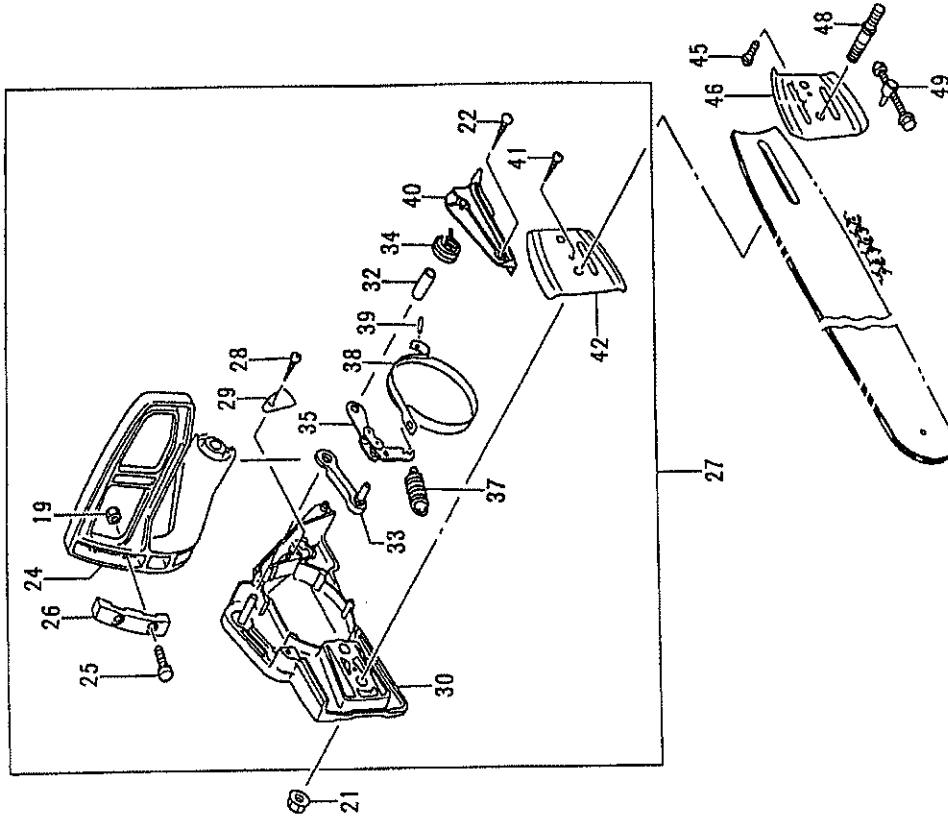

C06-06

CS40EK CARBURETOR

REF. NUMBER	PARTS NUMBER	DESCRIPTION	Q'TY	SERIAL NUMBER
000	669-0606	CARBURETOR ASSY WT-497A	1	
002	668-4700	INLET SCREEN	1	
003	669-1416	PUMP BODY	1	
004	668-5210	SCREW	1	
005	668-5212	PUMP GASKET	1	
006	668-5213	PUMP DIAPHRAGM	1	
007	668-5215	NEEDLE VALVE	1	
008	668-5220	DIAPHRAGM PACKING	1	
009	669-0827	METERING DIAPHRAGM COMP.	1	
010	668-5222	DIAPHRAGM COVER	1	
011	669-0872	VALVE SPRING	1	
012	668-5218	HINGE PIN SET SCREW	1	
013	668-5219	HINGE PIN	1	
014	668-5217	CONTROL LEVER	1	
026	668-5223	SET SCREW	4	

REF. NUMBER	PARTS NUMBER	DESCRIPTION	QTY	SERIAL NUMBER
019	668-5069	NUT M4	2	
021	668-7105	CHAIN BAR CLAMP NUT	2	
022	669-5280	TAP SCREW 4X14 P	3	
024	669-3454	FRONT HAND GUARD	1	
025	668-5068	MACHINE SCREW (W/SP. WASHER) M4X12	2	
026	669-3481	HAND GUARD WEIGHT	1	
027	668-6095	SIDE CASE ASSY	1	
028	668-5161	TAPPING SCREW D4X10	1	
029	668-9715	BRAKE BAND HOLDER	1	
030	668-6043	SIDE COVER COMP.	1	
032	669-0805	CLEANER FIXING COLLAR	1	
033	668-9777	BRAKE SUPPORT FITTING COMP.	1	
034	668-9781	BRAKE LEVER SPRING	1	
035	668-5121	BRAKE LINK COMP.	1	
037	668-9700	BRAKE SPRING	1	
038	668-9724	BRAKE BAND	1	
039	668-5141	NEEDLE ROLLER 3X9.8	1	
040	668-9709	BRAKE LINK COVER	1	
041	668-5161	TAPPING SCREW D4X10	1	
042	669-0750	GUIDE PLATE B	1	
045	669-4861	SCREW 4X8	1	
046	669-0727	GUIDE PLATE A	1	
048	668-6804	CHAIN BAR STUD BOLT	2	
049	668-7067	CHAIN TENSION BOLT ASSY	1	