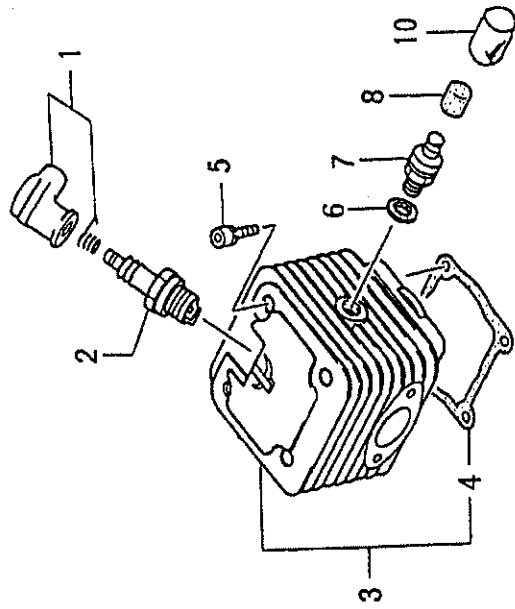

**C06**

**CS40EK**

**Serial No.**

**C06-01 CS40EK CYLINDER/PISTON/CRANK SHAFT**

REF. NUMBER	PARTS NUMBER	DESCRIPTION	Q'TY	SERIAL NUMBER
001	668-7468	SPARK PLUG CAP ASSY	1	
002	668-5782	SPARK PLUG BPMR7A	1	
003	668-5464	CYLINDER SET, SPARE	1	
004	668-5731	CYLINDER GASKET	1	
005	669-5491	HEX. HOLE BOLT 5X20S	4	
006	668-5860	DECOMP. VALVE GASKET	1	
007	668-5589	DECOMPRESSION COMP.	1	
008	668-5800	DECOMP. COVER	1	
010	669-0808	DUST COVER	1	
031	668-6026	PISTON PIN CIRCLIP	2	
032	668-6124	PISTON RING, PARKER	2	
033	668-5883	PISTON SET, SPARE	1	
034	668-6007	PISTON PIN 10X30	1	
035	668-5993	PISTON PIN COLLAR	2	
036	669-5602	NEEDLE BEARING, 2X8.8	1	
037	668-6182	CRANKSHAFT COMP.	1	
038	668-4899	WOODRUFF KEY 3X13X4.5	1	

**C06-02**

**CS40EK CRANK CASE**

REF. NUMBER	PARTS NUMBER	DESCRIPTION	QTY	SERIAL NUMBER
018	668-8164	SIDE DUMPER	2	
022	669-5076	HEX HOLE SCREW 5X35	1	
027	669-1219	OIL PIPE A	1	
028	669-2312	CLIP 7	1	
029	669-0914	OIL FILTER BODY COMP.	1	
040	668-5098	SHIM S T0.2	V	
040	668-5099	SHIM S T0.3	V	
040	668-6475	SHIM 0.4	V	
041	668-6541	CRANK CASE ASS'Y	1	
042	669-5521	KNOCK PIN 4X12	2	
043	669-5633	OIL SEAL ISMX12325.5	1	
044	669-5295	STOP RING C-32, INNER	1	
045	668-5096	BALL BEARING 6201 A2C3	1	
046	668-5096	BALL BEARING 6201 A2C3	1	
047	669-5295	STOP RING C-32, INNER	1	
048	669-5633	OIL SEAL ISMX12325.5	1	
049	668-6710	CRANKCASE GASKET	1	
050	668-5173	AIR VENT VALVE (B)	1	
051	669-1399	AIR VENT COVER	1	
055	668-4586	HEX.HOLE BOLT M5X18/S	3	
056	668-4786	HEX. SOCKET HD. BOLT M	3	
058	668-7207	AIR DEFLECTOR	1	
061	668-4611	WASHER M8	1	
062	668-4612	HEX.NUT M8	1	
063	668-7395	MAGNETO ROTOR ASSY	1	
064	668-7942	SPECIAL WASHER	2	
065	669-3348	PAWL SPRING	2	
066	669-3304	STARTER PAWL	2	
067	669-3366	STEP BOLT	2	
068	668-8107	HANDLE DAMPER	1	