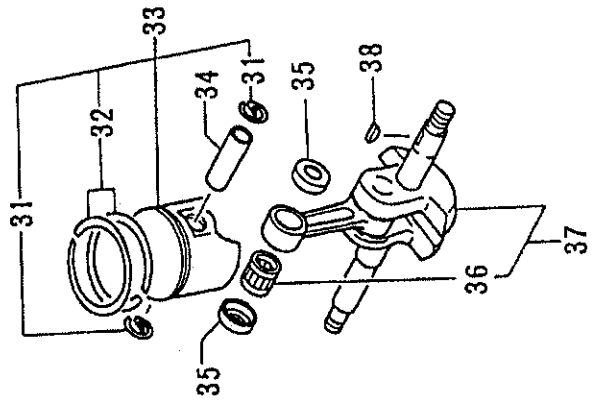

**C06**

**CS40EK**

**Serial No.**

**C06-01 CS40EK CYLINDER/PISTON/CRANK SHAFT**

REF. NUMBER	PARTS NUMBER	DESCRIPTION	Q'TY	SERIAL NUMBER
001	668-7468	SPARK PLUG CAP ASSY	1	
002	668-5782	SPARK PLUG BPMR7A	1	
003	668-5464	CYLINDER SET, SPARE	1	
004	668-5731	CYLINDER GASKET	1	
005	669-5491	HEX. HOLE BOLT 5X20S	4	
006	668-5860	DECOMP. VALVE GASKET	1	
007	668-5589	DECOMPRESSION COMP.	1	
008	668-5800	DECOMP. COVER	1	
010	669-0808	DUST COVER	1	
031	668-6026	PISTON PIN CIRCLIP	2	
032	668-6124	PISTON RING, PARKER	2	
033	668-5883	PISTON SET, SPARE	1	
034	668-6007	PISTON PIN 10X30	1	
035	668-5993	PISTON PIN COLLAR	2	
036	669-5602	NEEDLE BEARING, 2X8.8	1	
037	668-6182	CRANKSHAFT COMP.	1	
038	668-4899	WOODRUFF KEY 3X13X4.5	1	

**C06-02**

**CS40EK CRANK CASE**

REF. NUMBER	PARTS NUMBER	DESCRIPTION	QTY	SERIAL NUMBER
018	668-8164	SIDE DUMPER	2	
022	669-5076	HEX HOLE SCREW 5X35	1	
027	669-1219	OIL PIPE A	1	
028	669-2312	CLIP 7	1	
029	669-0914	OIL FILTER BODY COMP.	1	
040	668-5098	SHIM S T0.2	V	
040	668-5099	SHIM S T0.3	V	
040	668-6475	SHIM 0.4	V	
041	668-6541	CRANK CASE ASS'Y	1	
042	669-5521	KNOCK PIN 4X12	2	
043	669-5633	OIL SEAL ISMX12325.5	1	
044	669-5295	STOP RING C-32, INNER	1	
045	668-5096	BALL BEARING 6201 A2C3	1	
046	668-5096	BALL BEARING 6201 A2C3	1	
047	669-5295	STOP RING C-32, INNER	1	
048	669-5633	OIL SEAL ISMX12325.5	1	
049	668-6710	CRANKCASE GASKET	1	
050	668-5173	AIR VENT VALVE (B)	1	
051	669-1399	AIR VENT COVER	1	
055	668-4586	HEX.HOLE BOLT M5X18/S	3	
056	668-4786	HEX. SOCKET HD. BOLT M	3	
058	668-7207	AIR DEFLECTOR	1	
061	668-4611	WASHER M8	1	
062	668-4612	HEX.NUT M8	1	
063	668-7395	MAGNETO ROTOR ASSY	1	
064	668-7942	SPECIAL WASHER	2	
065	669-3348	PAWL SPRING	2	
066	669-3304	STARTER PAWL	2	
067	669-3366	STEP BOLT	2	
068	668-8107	HANDLE DAMPER	1	