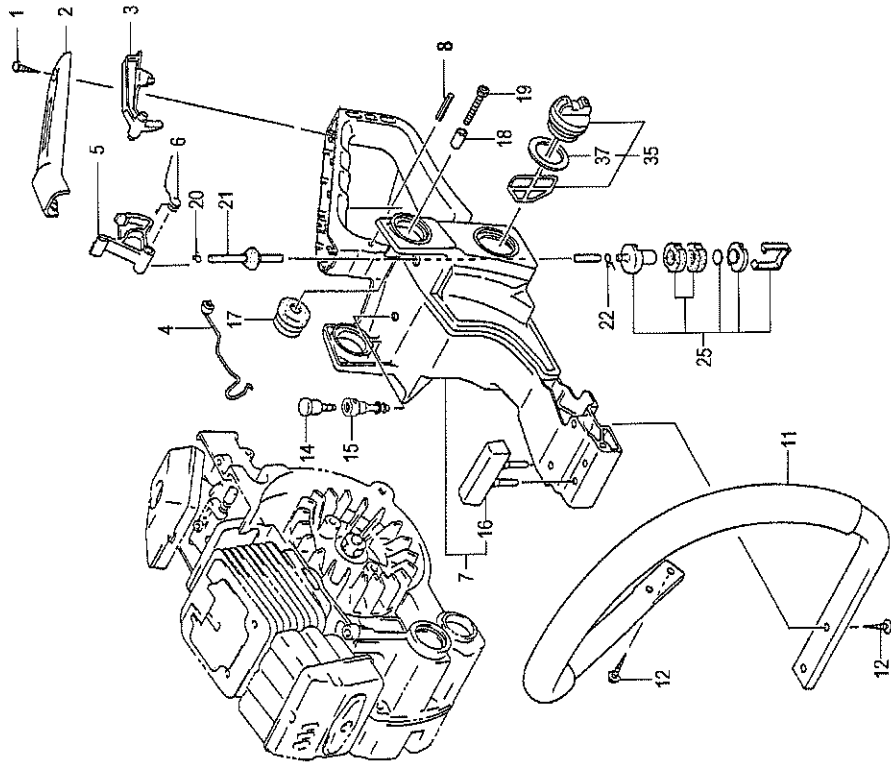

C06-09

CS40EK HANDLE

REF. NUMBER	PARTS NUMBER	DESCRIPTION	QTY	SERIAL NUMBER
001	669-5106	TAPPING SCREW 5X18	1	
002	668-8212	REAR HANDLE GRIP	1	
003	668-8352	THROTTLE TRIGGER LOCKOUT	1	
004	669-0967	THROTTLE ROD COMP.	1	
005	668-6381	THROTTLE LEVER	1	
006	668-6412	THROTTLE LEVER SPRING	1	
007	668-5663	REAR HANDLE ASSY	1	
008	668-5282	SPRING PIN 5X25	1	
011	668-8079	FRONT HANDLE COMP.	1	
012	669-5106	TAPPING SCREW 5X18	4	
014	669-2172	AIR VENT VALVE ASSY	1	
015	669-1391	AIRVENT PIPE	1	
016	668-8241	FRONT DAMPER	1	
017	668-8261	DAMPER COMP.	2	
018	668-8478	DAMPERS COLLAR	2	
019	669-5039	HEX. HOLE BOLT 4X20	2	
020	669-2311	CLIP 5.2	1	
021	668-8173	FUEL PIPE ASSY L=195	1	
022	668-4619	CLIP,6.3 DIA.	1	
025	669-2285	PUMP FILTER BODY ASSY	1	
035	669-2111	TANKCAP ASSY	1	
037	668-5179	TANK CAP PACKING	1