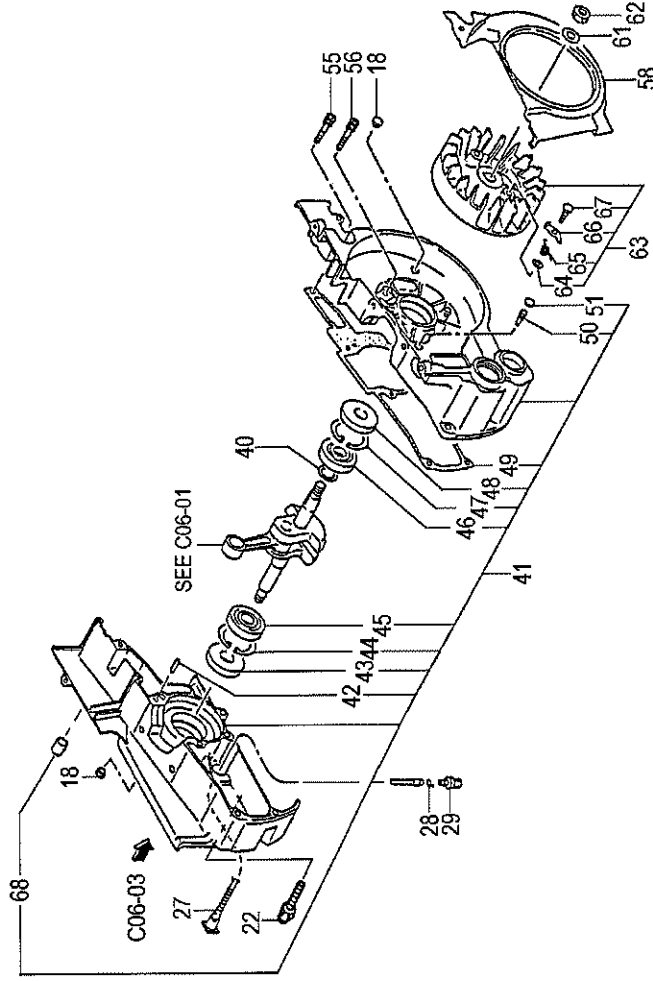

**C06**

**CS40EK**

**Serial No.**

**C06-01 CS40EK CYLINDER/PISTON/CRANK SHAFT**

REF. NUMBER	PARTS NUMBER	DESCRIPTION	Q'TY	SERIAL NUMBER
001	668-7468	SPARK PLUG CAP ASSY	1	
002	668-5782	SPARK PLUG BPMR7A	1	
003	668-5464	CYLINDER SET, SPARE	1	
004	668-5731	CYLINDER GASKET	1	
005	669-5491	HEX. HOLE BOLT 5X20S	4	
006	668-5860	DECOMP. VALVE GASKET	1	
007	668-5589	DECOMPRESSION COMP.	1	
008	668-5800	DECOMP. COVER	1	
010	669-0808	DUST COVER	1	
031	668-6026	PISTON PIN CIRCLIP	2	
032	668-6124	PISTON RING, PARKER	2	
033	668-5883	PISTON SET, SPARE	1	
034	668-6007	PISTON PIN 10X30	1	
035	668-5993	PISTON PIN COLLAR	2	
036	669-5602	NEEDLE BEARING, 2X8.8	1	
037	668-6182	CRANKSHAFT COMP.	1	
038	668-4899	WOODRUFF KEY 3X13X4.5	1	

**C06-02**

**CS40EK CRANK CASE**

REF. NUMBER	PARTS NUMBER	DESCRIPTION	QTY	SERIAL NUMBER
018	668-8164	SIDE DUMPER	2	
022	669-5076	HEX HOLE SCREW 5X35	1	
027	669-1219	OIL PIPE A	1	
028	669-2312	CLIP 7	1	
029	669-0914	OIL FILTER BODY COMP.	1	
040	668-5098	SHIM S T0.2	V	
040	668-5099	SHIM S T0.3	V	
040	668-6475	SHIM 0.4	V	
041	668-6541	CRANK CASE ASS'Y	1	
042	669-5521	KNOCK PIN 4X12	2	
043	669-5633	OIL SEAL ISMX12325.5	1	
044	669-5295	STOP RING C-32, INNER	1	
045	668-5096	BALL BEARING 6201 A2C3	1	
046	668-5096	BALL BEARING 6201 A2C3	1	
047	669-5295	STOP RING C-32, INNER	1	
048	669-5633	OIL SEAL ISMX12325.5	1	
049	668-6710	CRANKCASE GASKET	1	
050	668-5173	AIR VENT VALVE (B)	1	
051	669-1399	AIR VENT COVER	1	
055	668-4586	HEX.HOLE BOLT M5X18/S	3	
056	668-4786	HEX. SOCKET HD. BOLT M	3	
058	668-7207	AIR DEFLECTOR	1	
061	668-4611	WASHER M8	1	
062	668-4612	HEX.NUT M8	1	
063	668-7395	MAGNETO ROTOR ASSY	1	
064	668-7942	SPECIAL WASHER	2	
065	669-3348	PAWL SPRING	2	
066	669-3304	STARTER PAWL	2	
067	669-3366	STEP BOLT	2	
068	668-8107	HANDLE DAMPER	1	