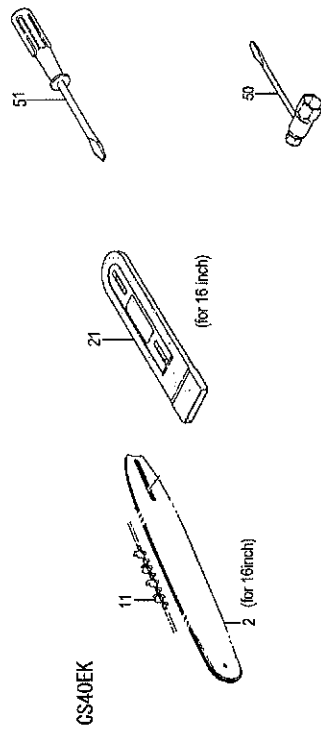

C06-10 CS40EK COVER/CHAIN/CHAIN BAR/TOOLS

REF. NUMBER	PARTS NUMBER	DESCRIPTION	Q'TY	SERIAL NUMBER
002	668-6859	CHAIN BAR 16	1	
011	668-7296	SAW CHAIN, 16	1	
021	669-4810	CHAIN COVER 16	1	
050	669-3809	COMBI. BOX SPANNER 13X19 MIL	1	
051	668-6632	4X50 MINUS DRIVER	1