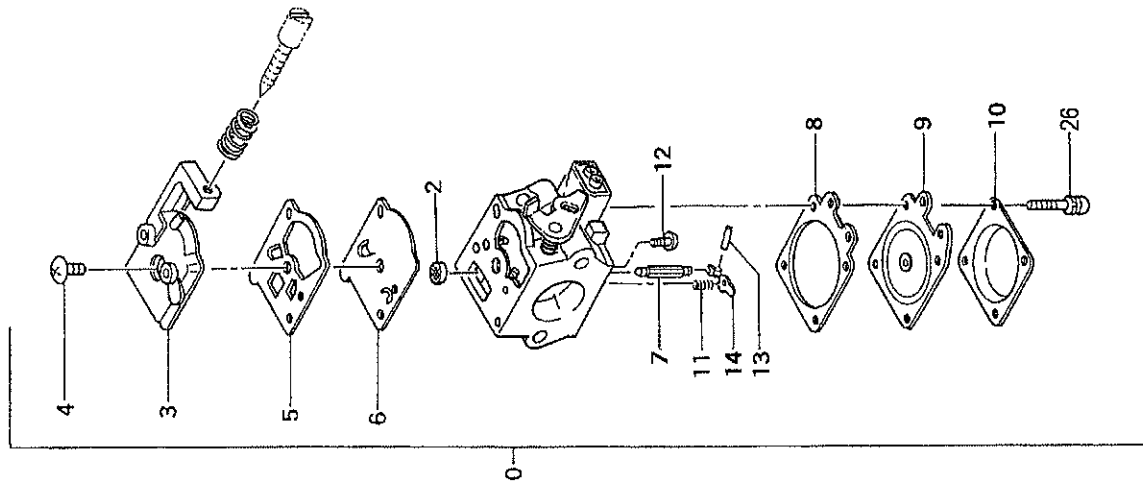

C06-06

CS40EK CARBURETOR

REF. NUMBER	PARTS NUMBER	DESCRIPTION	Q'TY	SERIAL NUMBER
000	669-0606	CARBURETOR ASSY WT-497A	1	
002	668-4700	INLET SCREEN	1	
003	669-1416	PUMP BODY	1	
004	668-5210	SCREW	1	
005	668-5212	PUMP GASKET	1	
006	668-5213	PUMP DIAPHRAGM	1	
007	668-5215	NEEDLE VALVE	1	
008	668-5220	DIAPHRAGM PACKING	1	
009	669-0827	METERING DIAPHRAGM COMP.	1	
010	668-5222	DIAPHRAGM COVER	1	
011	669-0872	VALVE SPRING	1	
012	668-5218	HINGE PIN SET SCREW	1	
013	668-5219	HINGE PIN	1	
014	668-5217	CONTROL LEVER	1	
026	668-5223	SET SCREW	4	

REF. NUMBER	PARTS NUMBER	DESCRIPTION	QTY	SERIAL NUMBER
019	668-5069	NUT M4	2	
021	668-7105	CHAIN BAR CLAMP NUT	2	
022	669-5280	TAP SCREW 4X14 P	3	
024	669-3454	FRONT HAND GUARD	1	
025	668-5068	MACHINE SCREW (W/SP. WASHER) M4X12	2	
026	669-3481	HAND GUARD WEIGHT	1	
027	668-6095	SIDE CASE ASSY	1	
028	668-5161	TAPPING SCREW D4X10	1	
029	668-9715	BRAKE BAND HOLDER	1	
030	668-6043	SIDE COVER COMP.	1	
032	669-0805	CLEANER FIXING COLLAR	1	
033	668-9777	BRAKE SUPPORT FITTING COMP.	1	
034	668-9781	BRAKE LEVER SPRING	1	
035	668-5121	BRAKE LINK COMP.	1	
037	668-9700	BRAKE SPRING	1	
038	668-9724	BRAKE BAND	1	
039	668-5141	NEEDLE ROLLER 3X9.8	1	
040	668-9709	BRAKE LINK COVER	1	
041	668-5161	TAPPING SCREW D4X10	1	
042	669-0750	GUIDE PLATE B	1	
045	669-4861	SCREW 4X8	1	
046	669-0727	GUIDE PLATE A	1	
048	668-6804	CHAIN BAR STUD BOLT	2	
049	668-7067	CHAIN TENSION BOLT ASSY	1	