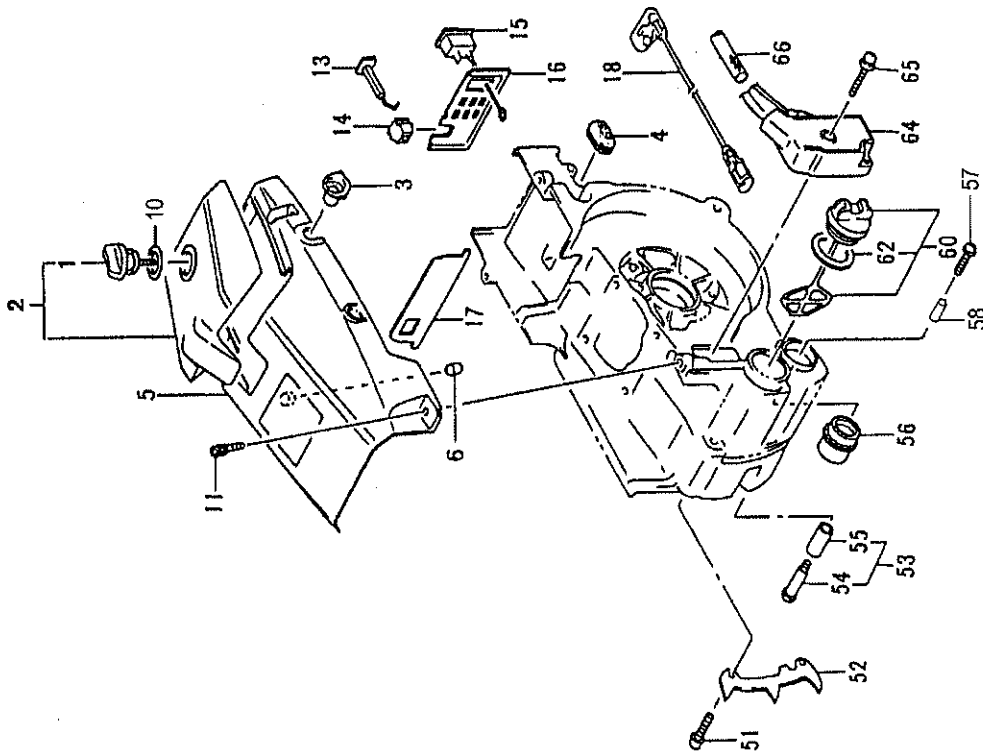

C06-06

CS40EK CARBURETOR

REF. NUMBER	PARTS NUMBER	DESCRIPTION	Q'TY	SERIAL NUMBER
000	669-0606	CARBURETOR ASSY WT-497A	1	
002	668-4700	INLET SCREEN	1	
003	669-1416	PUMP BODY	1	
004	668-5210	SCREW	1	
005	668-5212	PUMP GASKET	1	
006	668-5213	PUMP DIAPHRAGM	1	
007	668-5215	NEEDLE VALVE	1	
008	668-5220	DIAPHRAGM PACKING	1	
009	669-0827	METERING DIAPHRAGM COMP.	1	
010	668-5222	DIAPHRAGM COVER	1	
011	669-0872	VALVE SPRING	1	
012	668-5218	HINGE PIN SET SCREW	1	
013	668-5219	HINGE PIN	1	
014	668-5217	CONTROL LEVER	1	
026	668-5223	SET SCREW	4	

REF. NUMBER	PARTS NUMBER	DESCRIPTION	QTY	SERIAL NUMBER
019	668-5069	NUT M4	2	
021	668-7105	CHAIN BAR CLAMP NUT	2	
022	669-5280	TAP SCREW 4X14 P	3	
024	669-3454	FRONT HAND GUARD	1	
025	668-5068	MACHINE SCREW (W/SP. WASHER) M4X12	2	
026	669-3481	HAND GUARD WEIGHT	1	
027	668-6095	SIDE CASE ASSY	1	
028	668-5161	TAPPING SCREW D4X10	1	
029	668-9715	BRAKE BAND HOLDER	1	
030	668-6043	SIDE COVER COMP.	1	
032	669-0805	CLEANER FIXING COLLAR	1	
033	668-9777	BRAKE SUPPORT FITTING COMP.	1	
034	668-9781	BRAKE LEVER SPRING	1	
035	668-5121	BRAKE LINK COMP.	1	
037	668-9700	BRAKE SPRING	1	
038	668-9724	BRAKE BAND	1	
039	668-5141	NEEDLE ROLLER 3X9.8	1	
040	668-9709	BRAKE LINK COVER	1	
041	668-5161	TAPPING SCREW D4X10	1	
042	669-0750	GUIDE PLATE B	1	
045	669-4861	SCREW 4X8	1	
046	669-0727	GUIDE PLATE A	1	
048	668-6804	CHAIN BAR STUD BOLT	2	
049	668-7067	CHAIN TENSION BOLT ASSY	1	