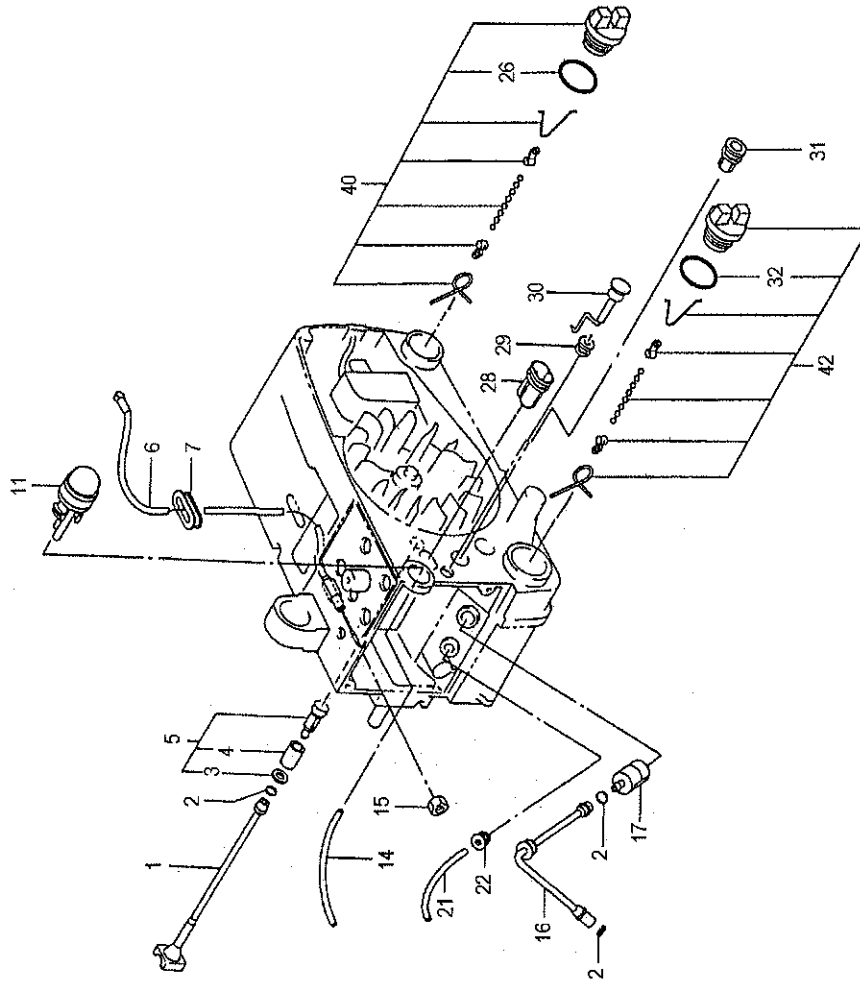

C05-06

CS35EJ FUEL/OIL FILTER

REF. NUMBER	PARTS NUMBER	DESCRIPTION	QTY	SERIAL NUMBER
001	669-1121	OIL PIPE B	1	
002	669-2312	CLIP 7	3	
003	668-4661	WASHER 5	1	
004	669-0919	OIL FILTER	1	
005	668-5249	OIL FILTER BODY ASS'Y	1	
006	669-3873	THROTTLE WIRE COMP., S	1	
007	669-4836	WIRE GROMMET	1	
011	668-5139	PRIMING PUMP COMP.	1	
014	668-5138	FUEL PIPE 2.5X4X42	1	
015	668-4872	LOCK NUT M6	1	
016	669-2292	RUBBER PIPE	1	
017	668-5199	PUMP FILTER BODY	1	
021	669-2351	FUEL PIPE 2.5X4X150	1	
022	668-4627	RETURN GROMMET	1	
026	669-5672	O-RING P-18	1	
028	668-7957	ADJUSTER CAP	1	
029	669-2590	GROMMET	1	
030	669-2513	CHOKE BUTTON COMP.	1	
031	668-7976	GROMMET	1	
032	669-5673	O-RING P-20	1	
040	669-2159	OIL TANK CAP ASS'Y	1	
042	669-2121	TANK CAP ASS'Y	1