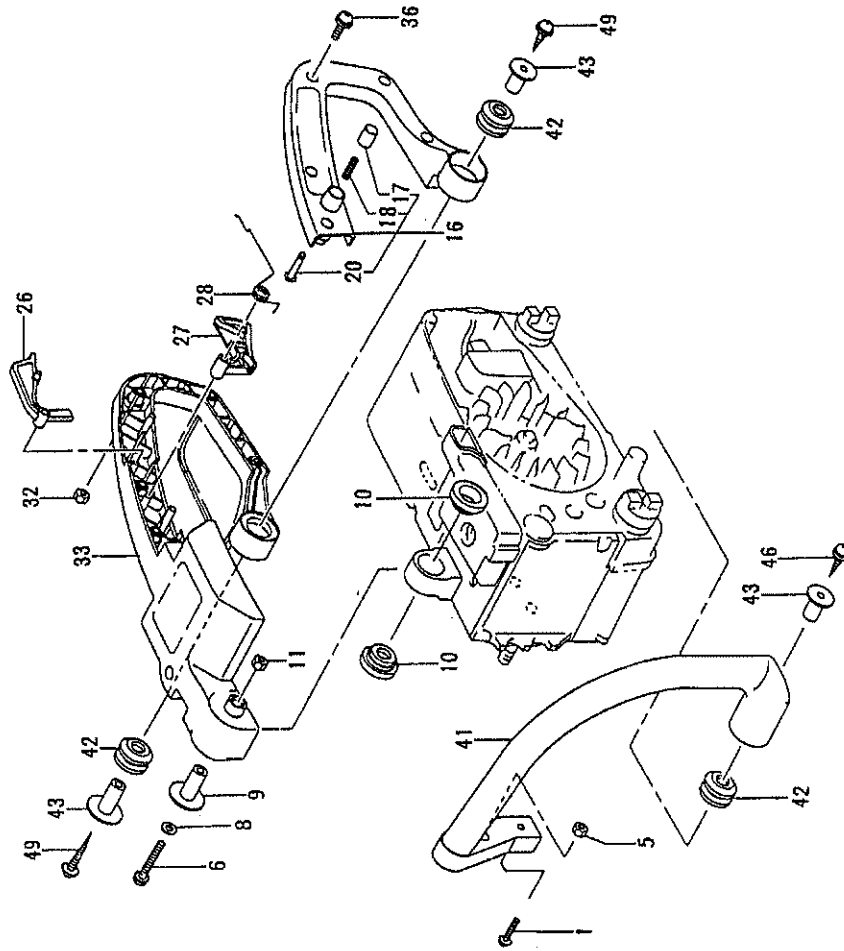

REF. NUMBER	PARTS NUMBER	DESCRIPTION	QTY	SERIAL NUMBER
002	668-4700	INLET SCREEN	1	
003	669-1416	PUMP BODY	1	
004	668-5210	SCREW	1	
005	668-5212	PUMP GASKET	1	
006	668-5213	PUMP DIAPHRAGM	1	
009	668-5217	CONTROL LEVER	1	
010	668-5218	HINGE PIN SET SCREW	1	
011	669-0873	VALVE SPRING	1	
012	668-5219	HINGE PIN	1	
013	668-5222	DIAPHRAGM COVER	1	
014	669-0827	METERING DIAPHRAGM CO	1	
015	668-5220	DIAPHRAGM PACKING	1	
016	668-5215	NEEDLE VALVE	1	
021	668-5297	IDLE ADJUST SPRING	1	
022	668-5298	IDLE ADJUST SCREW	1	
025	668-5223	SET SCREW	4	

REF. NUMBER	PARTS NUMBER	DESCRIPTION	Q'TY	SERIAL NUMBER
002	668-5166	NUT	1	
004	668-8559	CLUTCH COMP.	1	
005	668-5143	NEEDLE BEARING	1	
006	668-5144	CLUTCH HOUSING COMP.	1	
007	668-5145	CLUTCH WASHER	1	
021	668-9491	CLUTCH SHOE	2	
022	668-9496	CLUTCH BOSS	1	
023	668-9424	CLUTCH SPRING	2	
024	668-9527	CLUTCH PLATE A	2	
025	669-5240	RIVET 4X14	2	
031	668-5161	TAPPING SCREW D4X10	1	
032	669-0733	GUIDE PLATE A	1	
037	668-5146	CRANK SHAFT COLLAR	1	
045	668-5161	TAPPING SCREW D4X10	1	
046	668-6101	SIDE CASE ASS'Y	1	
047	669-0755	GUIDE PLATE B	1	
048	669-5269	SCREW 2.6X5	1	
049	668-9674	BRAKE HANDLE	1	
050	668-5169	CHAIN PULLER COMP.	1	
051	668-5168	GEAR (A)	1	
052	668-9712	BRAKE LINK COVER, BLACK	1	
054	668-5167	BRAKE SPRING	1	
055	668-5119	BRAKE SUPPORT PLATE C	1	
056	668-5141	NEEDLE ROLLER 3X9.8	1	
057	668-5121	BRAKE LINK COMP.	1	
058	668-9728	BRAKE BAND	1	
059	669-0805	CLEANER FIXING COLLAR	1	
060	668-5120	COLLAR	1	
061	668-6045	SIDE CASE COMP.	1	
062	668-5122	BRAKE LEVER SPRING	1	
063	668-5148	TAPPING SCREW D4X15	3	