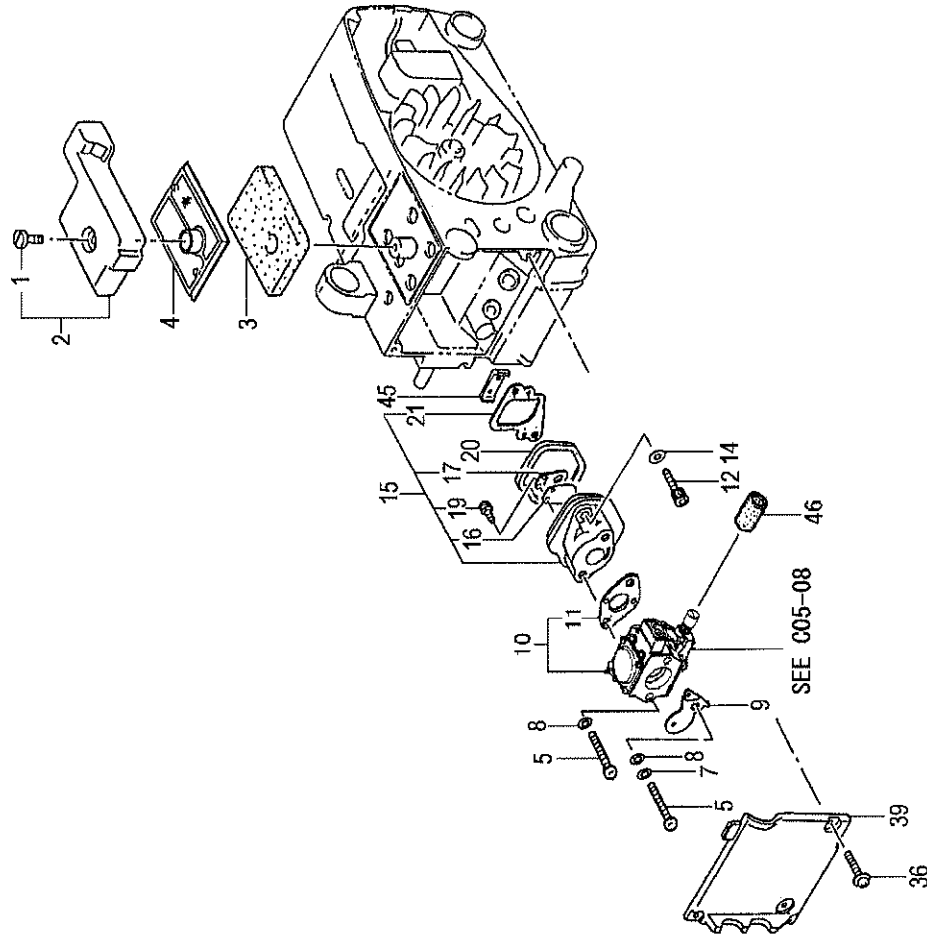

REF. NUMBER	PARTS NUMBER	DESCRIPTION	QTY	SERIAL NUMBER
001	668-9735	CLEANER COVER BOLT	1	
002	668-6299	AIRCLEANER COVER A SET	1	
003	669-0355	AIRCLEANER SPONGE	1	
004	669-0064	AIRCLEANER ELEMENT CO	1	
005	669-5350	SCREW 5X45S	2	
007	668-4864	SMALL WASHER 5	1	
008	669-2596	CHOKE SHIM 0.8	2	
009	669-2410	CHOKE VALVE	1	
010	669-0667	CARBURETOR SET, WT-760	1	
011	668-9826	CARBURETOR GASKET	1	
012	668-4668	HEX.HOLE BOLT M5X20/S	2	
014	668-4864	SMALL WASHER 5	2	
015	668-9935	INSULATOR SET	1	
016	668-9803	REED VALVE	1	
017	668-9806	VALVE HOLDER	1	
019	669-4964	BINDING HEAD SCREW 3X1	2	
020	669-0001	CARBURETOR INSULATOR	1	
021	668-9871	INSULATOR GASKET	1	
036	668-5152	TAPPING SCREW D4.5X14	3	
039	668-7344	AIRCLEANER COVER B	1	
045	668-7182	SEAL COVER	1	
046	668-5224	IDLE SPONGE	1