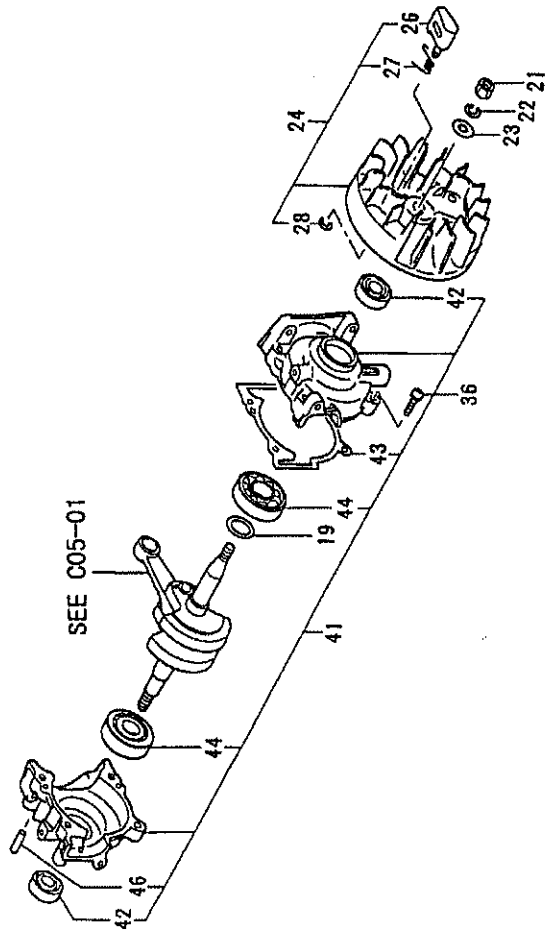

C05

CS35EJ

Serial No.

C05-01

CS35EJ CYLINDER/PISTON/CRANK SHAFT

REF. NUMBER	PARTS NUMBER	DESCRIPTION	Q'TY	SERIAL NUMBER
001	668-7479	SPARK PLUG CAP ASSY	1	
002	668-5769	SPARK PLUG RCJ-8	1	
006	668-5457	CYLINDER SET	1	
007	668-4903	HEX.HOLE BOLT M5X16/S	4	
009	668-5724	CYLINDER GASKET	1	
010	668-5081	PISTON RING	2	
011	668-5879	PISTON SET	1	
012	668-6008	PISTON PIN	1	
013	668-5078	CIRCLIP	2	
016	668-6171	CRANK SHAFT COMP.	1	
017	669-5592	NEEDLE BRG F-910 1.4X8.5	1	
018	668-4899	WOODRUFF KEY 3X13X4.5	1	
031	669-5407	HIGH TENSION SCREW 4X TAB	2	
034	668-8060	IGNITION COIL COMP.	1	
035	668-7700	CORD INSULATOR TUBE	1	
066	669-2900	CORD, B 70M	1	
075	668-7837		1	

C05-02

CS35EJ CRANKCASE

REF. NUMBER	PARTS NUMBER	DESCRIPTION	Q'TY	SERIAL NUMBER
019	668-6474	SHIM 0.1	V	
019	668-5098	SHIM S T0.2	V	
019	668-5099	SHIM S T0.3	V	
019	668-6475	SHIM 0.4	V	
021	668-5104	FLYWHEEL NUT	1	
022	669-5222	S.WASHER 7	1	
023	668-5103	BOLT WASHER M7	1	
024	668-7394	MAGNETO ROTOR ASS'Y	1	
026	668-5106	STARTER PAWL	2	
027	668-5105	STARTER PAWL SPRING	2	
028	668-5101	D4E RETAINING RING	2	
036	668-4668	HEX.HOLE BOLT M5X20/S	4	
041	668-6523	CRANK CASE ASS'Y	1	
042	668-4607	OIL SEAL TB 12227	2	
043	668-6701	CRANK CASE GASKET	1	
044	668-5096	BALL BEARING 6201 A2C3	2	
046	668-5095	NEEDLE ROLLER 2.5X9.8	1	