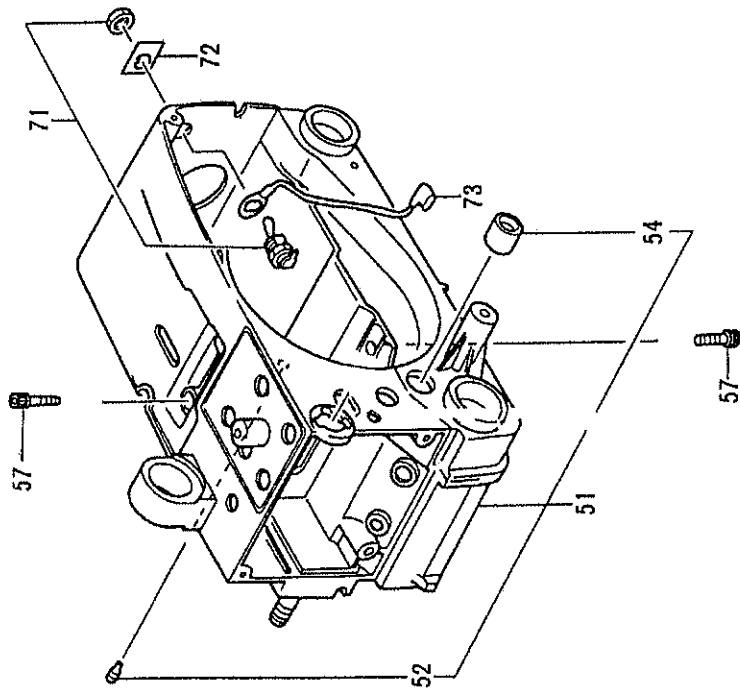

C05

CS35EJ

Serial No.

C05-01

CS35EJ CYLINDER/PISTON/CRANK SHAFT

REF. NUMBER	PARTS NUMBER	DESCRIPTION	Q'TY	SERIAL NUMBER
001	668-7479	SPARK PLUG CAP ASSY	1	
002	668-5769	SPARK PLUG RCJ-8	1	
006	668-5457	CYLINDER SET	1	
007	668-4903	HEX.HOLE BOLT M5X16/S	4	
009	668-5724	CYLINDER GASKET	1	
010	668-5081	PISTON RING	2	
011	668-5879	PISTON SET	1	
012	668-6008	PISTON PIN	1	
013	668-5078	CIRCLIP	2	
016	668-6171	CRANK SHAFT COMP.	1	
017	669-5592	NEEDLE BRG F-910 1.4X8.5	1	
018	668-4899	WOODRUFF KEY 3X13X4.5	1	
031	669-5407	HIGH TENSION SCREW 4X TAB	2	
034	668-8060	IGNITION COIL COMP.	1	
035	668-7700	CORD INSULATOR TUBE	1	
066	669-2900	CORD, B 70M	1	
075	668-7837		1	

C05-02

CS35EJ CRANKCASE

REF. NUMBER	PARTS NUMBER	DESCRIPTION	Q'TY	SERIAL NUMBER
019	668-6474	SHIM 0.1	V	
019	668-5098	SHIM S T0.2	V	
019	668-5099	SHIM S T0.3	V	
019	668-6475	SHIM 0.4	V	
021	668-5104	FLYWHEEL NUT	1	
022	669-5222	S.WASHER 7	1	
023	668-5103	BOLT WASHER M7	1	
024	668-7394	MAGNETO ROTOR ASS'Y	1	
026	668-5106	STARTER PAWL	2	
027	668-5105	STARTER PAWL SPRING	2	
028	668-5101	D4E RETAINING RING	2	
036	668-4668	HEX.HOLE BOLT M5X20/S	4	
041	668-6523	CRANK CASE ASS'Y	1	
042	668-4607	OIL SEAL TB 12227	2	
043	668-6701	CRANK CASE GASKET	1	
044	668-5096	BALL BEARING 6201 A2C3	2	
046	668-5095	NEEDLE ROLLER 2.5X9.8	1	