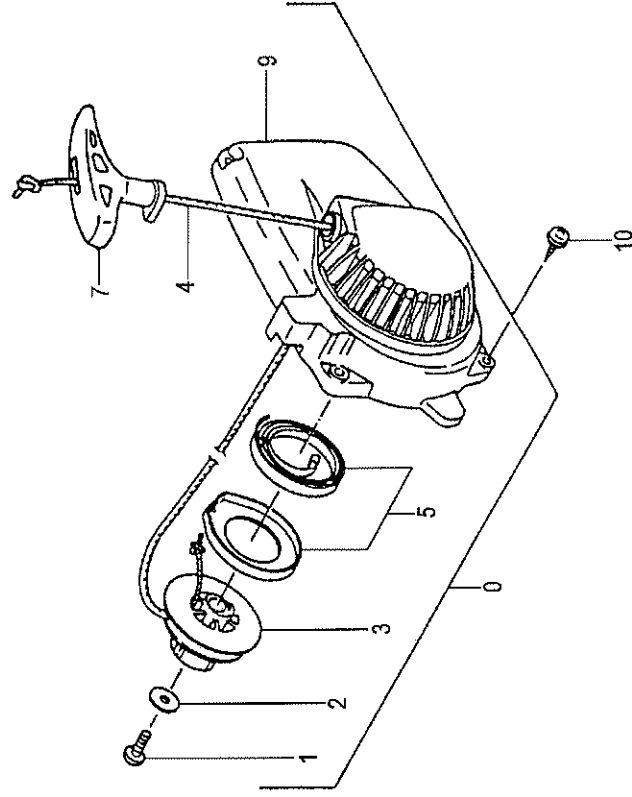

C05-07

CS35EJ RECOIL STARTER

REF. NUMBER	PARTS NUMBER	DESCRIPTION	Q'TY	SERIAL NUMBER
000	669-2906	RECOIL STARTER ASS'Y	1	
001	668-5274	TAPPING SCREW D5X14	1	
002	668-968	BRAKE SHAFT WASHER	1	
003	669-306	STARTER PULLY	1	
004	669-315	STARTER ROPE 3 X .890	1	
005	669-309	RECOIL SPRING CASE ASS	1	
007	669-322	STARTER HANDLE	1	
009	668-694	FAN CASE COMP. BLK	1	
010	668-519	TAPPING SCREW D4.5X20	4