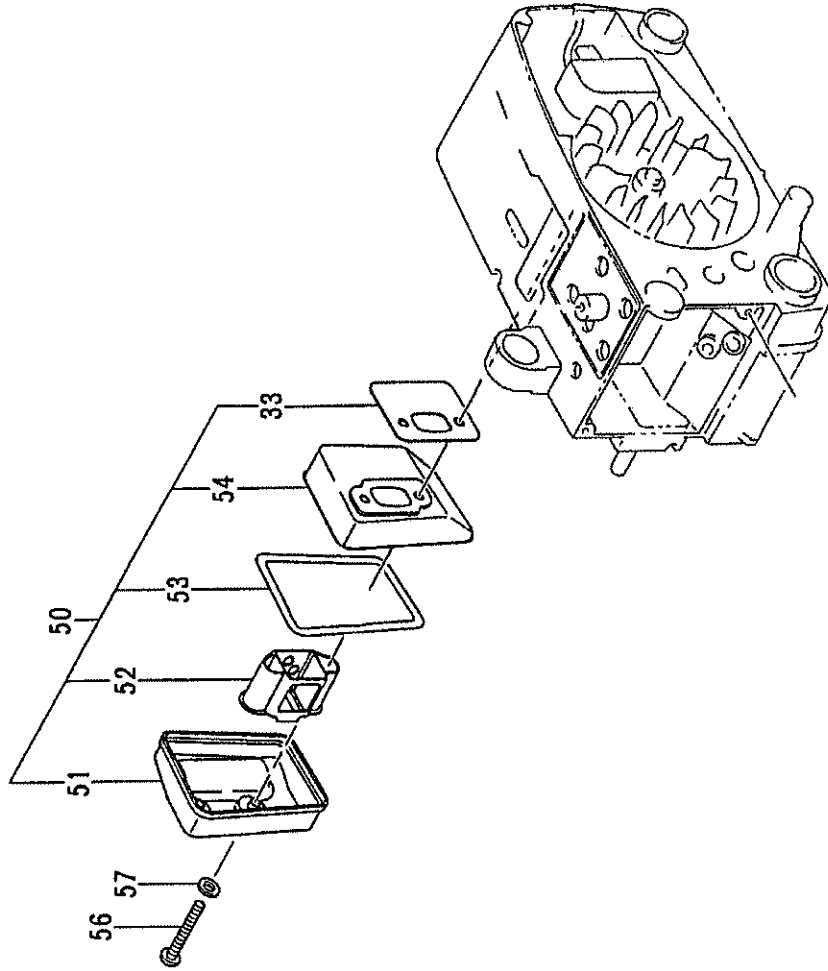

C05-05

CS35EJ MUFFLER

REF. NUMBER	PARTS NUMBER	DESCRIPTION	Q'TY	SERIAL NUMBER
033	669-2734	MUFFLER GASKET	1	
050	669-2447	MUFFLER SET	1	
051	669-2627	MUFFLER BODY B COMP.	1	
052	669-2677	MUFFLER FITTING METAL	1	
053	669-2833	MUFFLER COUPLING GASK	1	
054	669-2607	MUFFLER BODY A COMP.	1	
056	669-4906	SCREW 5X40	2	
057	668-4661	WASHER 5	2