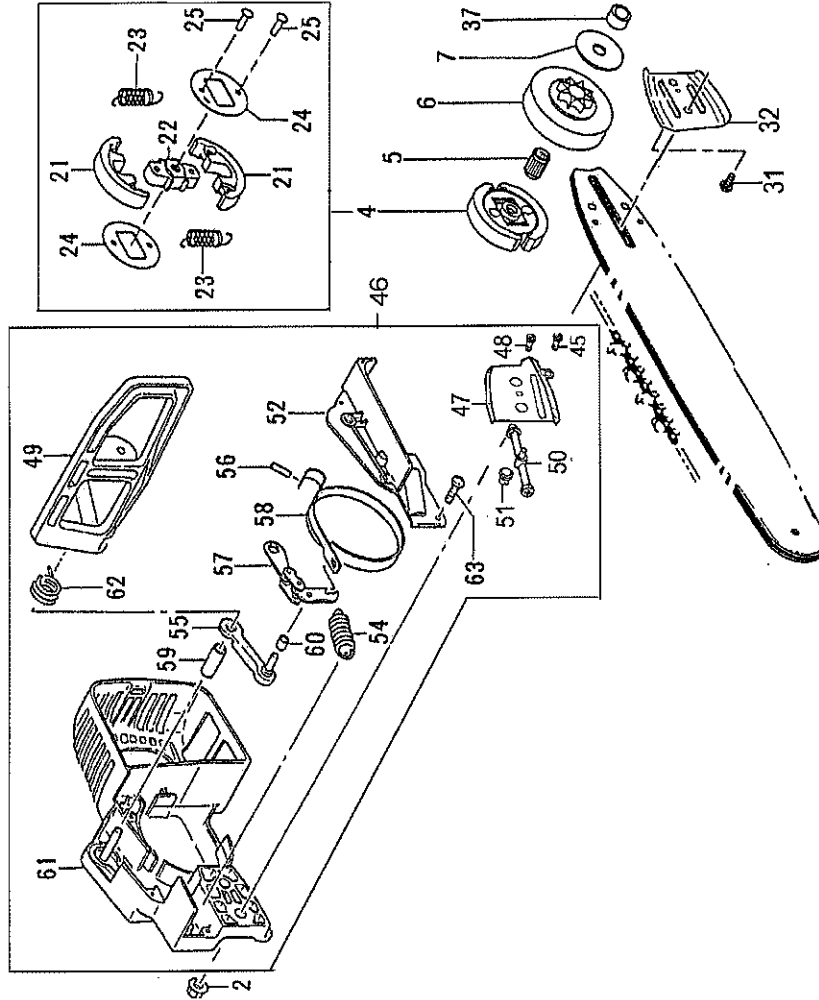

REF. NUMBER	PARTS NUMBER	DESCRIPTION	Q'TY	SERIAL NUMBER
002	668-5166	NUT	1	
004	668-8559	CLUTCH COMP.	1	
005	668-5143	NEEDLE BEARING	1	
006	668-5144	CLUTCH HOUSING COMP.	1	
007	668-5145	CLUTCH WASHER	1	
021	668-9491	CLUTCH SHOE	2	
022	668-9496	CLUTCH BOSS	1	
023	668-9424	CLUTCH SPRING	2	
024	668-9527	CLUTCH PLATE A	2	
025	669-5240	RIVET 4X14	2	
031	668-5161	TAPPING SCREW D4X10	1	
032	669-0733	GUIDE PLATE A	1	
037	668-5146	CRANK SHAFT COLLAR	1	
045	668-5161	TAPPING SCREW D4X10	1	
046	668-6101	SIDE CASE ASS'Y	1	
047	669-0755	GUIDE PLATE B	1	
048	669-5269	SCREW 2.6X5	1	
049	668-9674	BRAKE HANDLE	1	
050	668-5169	CHAIN PULLER COMP.	1	
051	668-5168	GEAR (A)	1	
052	668-9712	BRAKE LINK COVER, BLACK	1	
054	668-5167	BRAKE SPRING	1	
055	668-5119	BRAKE SUPPORT PLATE C	1	
056	668-5141	NEEDLE ROLLER 3X9.8	1	
057	668-5121	BRAKE LINK COMP.	1	
058	668-9728	BRAKE BAND	1	
059	669-0805	CLEANER FIXING COLLAR	1	
060	668-5120	COLLAR	1	
061	668-6045	SIDE CASE COMP.	1	
062	668-5122	BRAKE LEVER SPRING	1	
063	668-5148	TAPPING SCREW D4X15	3