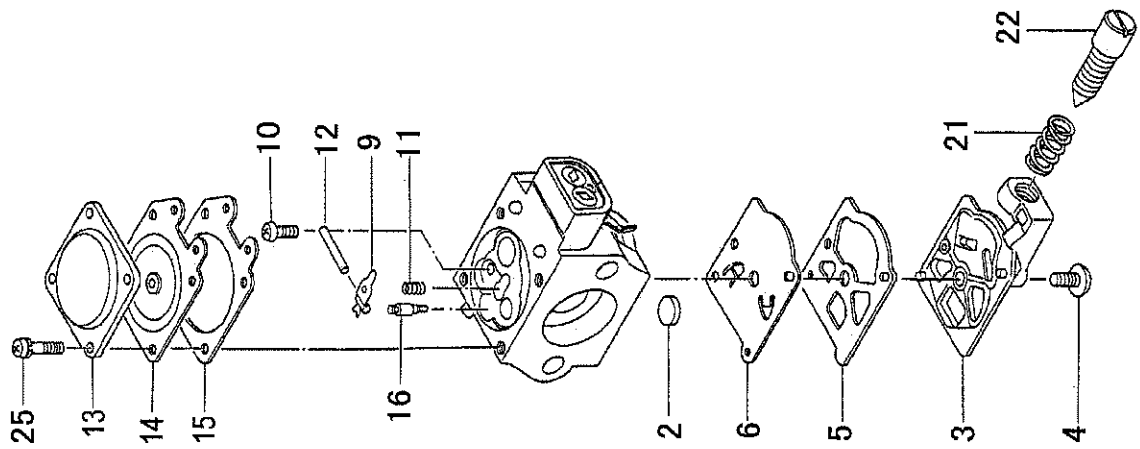

REF. NUMBER	PARTS NUMBER	DESCRIPTION	QTY	SERIAL NUMBER
002	668-4700	INLET SCREEN	1	
003	669-1416	PUMP BODY	1	
004	668-5210	SCREW	1	
005	668-5212	PUMP GASKET	1	
006	668-5213	PUMP DIAPHRAGM	1	
009	668-5217	CONTROL LEVER	1	
010	668-5218	HINGE PIN SET SCREW	1	
011	669-0873	VALVE SPRING	1	
012	668-5219	HINGE PIN	1	
013	668-5222	DIAPHRAGM COVER	1	
014	669-0827	METERING DIAPHRAGM CO	1	
015	668-5220	DIAPHRAGM PACKING	1	
016	668-5215	NEEDLE VALVE	1	
021	668-5297	IDLE ADJUST SPRING	1	
022	668-5298	IDLE ADJUST SCREW	1	
025	668-5223	SET SCREW	4	

REF. NUMBER	PARTS NUMBER	DESCRIPTION	QTY	SERIAL NUMBER
001	669-5394	SCREW 5X25 PS	1	
005	669-5157	U-NUT 5	1	
006	669-5348	SCREW 5X40/S	1	
008	668-4864	SMALL WASHER 5	1	
009	668-8480	DAMPER COLLAR A	1	
010	668-8117	DAMPER A	2	
011	669-5157	U-NUT 5	1	
016	668-5646	REAR HANDLE B COMP.	1	
017	669-2680	PUSH PIN CAP	1	
018	668-6447	STOPPER SPRING	1	
020	668-6433	PUSH PIN	1	
026	668-8361	SAFETY LEVER	1	
027	668-6390	THROTTLE LEVER	1	
028	668-6417	THROTTLE LEVER SPRING	1	
032	668-5069	NUT M4	5	
033	668-5616	REAR HANDLE A COMP.	1	
036	669-5410	SCREW 4X22WS	5	
041	668-8077	FRONT HANDLE COMP.	1	
042	668-8412	DAMPER B	3	
043	668-8485	DAMPER COLLAR B	3	
046	669-5107	TAPPING SCREW 5X35	1	
049	669-5107	TAPPING SCREW 5X35	2	