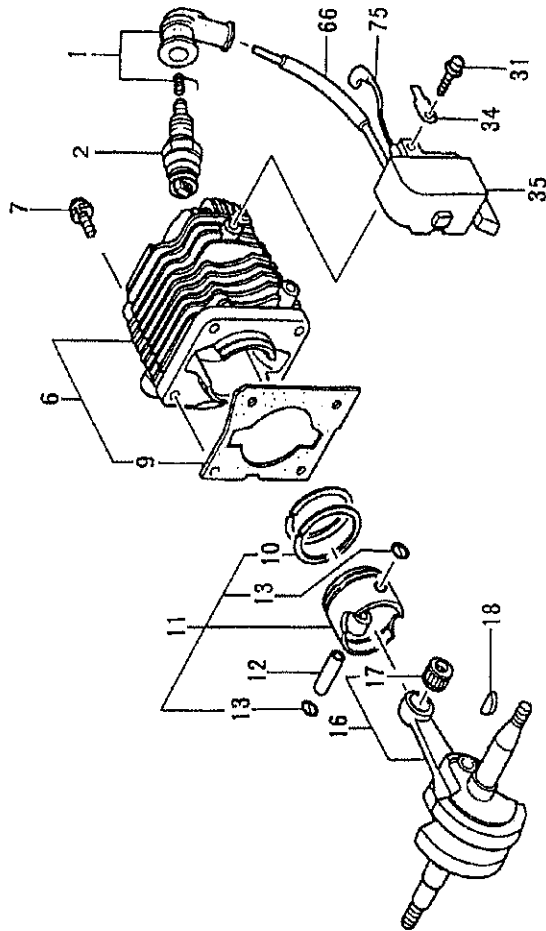

C05

CS35EJ

Serial No.

C05-01

CS35EJ CYLINDER/PISTON/CRANK SHAFT

REF. NUMBER	PARTS NUMBER	DESCRIPTION	Q'TY	SERIAL NUMBER
001	668-7479	SPARK PLUG CAP ASSY	1	
002	668-5769	SPARK PLUG RCJ-8	1	
006	668-5457	CYLINDER SET	1	
007	668-4903	HEX.HOLE BOLT M5X16/S	4	
009	668-5724	CYLINDER GASKET	1	
010	668-5081	PISTON RING	2	
011	668-5879	PISTON SET	1	
012	668-6008	PISTON PIN	1	
013	668-5078	CIRCLIP	2	
016	668-6171	CRANK SHAFT COMP.	1	
017	669-5592	NEEDLE BRG F-910 1.4X8.5	1	
018	668-4899	WOODRUFF KEY 3X13X4.5	1	
031	669-5407	HIGH TENSION SCREW 4X TAB	2	
034	668-8060	IGNITION COIL COMP.	1	
035	668-7700	CORD INSULATOR TUBE	1	
066	669-2900	CORD, B 70M	1	
075	668-7837		1	

C05-02

CS35EJ CRANKCASE

REF. NUMBER	PARTS NUMBER	DESCRIPTION	Q'TY	SERIAL NUMBER
019	668-6474	SHIM 0.1	V	
019	668-5098	SHIM S T0.2	V	
019	668-5099	SHIM S T0.3	V	
019	668-6475	SHIM 0.4	V	
021	668-5104	FLYWHEEL NUT	1	
022	669-5222	S.WASHER 7	1	
023	668-5103	BOLT WASHER M7	1	
024	668-7394	MAGNETO ROTOR ASS'Y	1	
026	668-5106	STARTER PAWL	2	
027	668-5105	STARTER PAWL SPRING	2	
028	668-5101	D4E RETAINING RING	2	
036	668-4668	HEX.HOLE BOLT M5X20/S	4	
041	668-6523	CRANK CASE ASS'Y	1	
042	668-4607	OIL SEAL TB 12227	2	
043	668-6701	CRANK CASE GASKET	1	
044	668-5096	BALL BEARING 6201 A2C3	2	
046	668-5095	NEEDLE ROLLER 2.5X9.8	1	