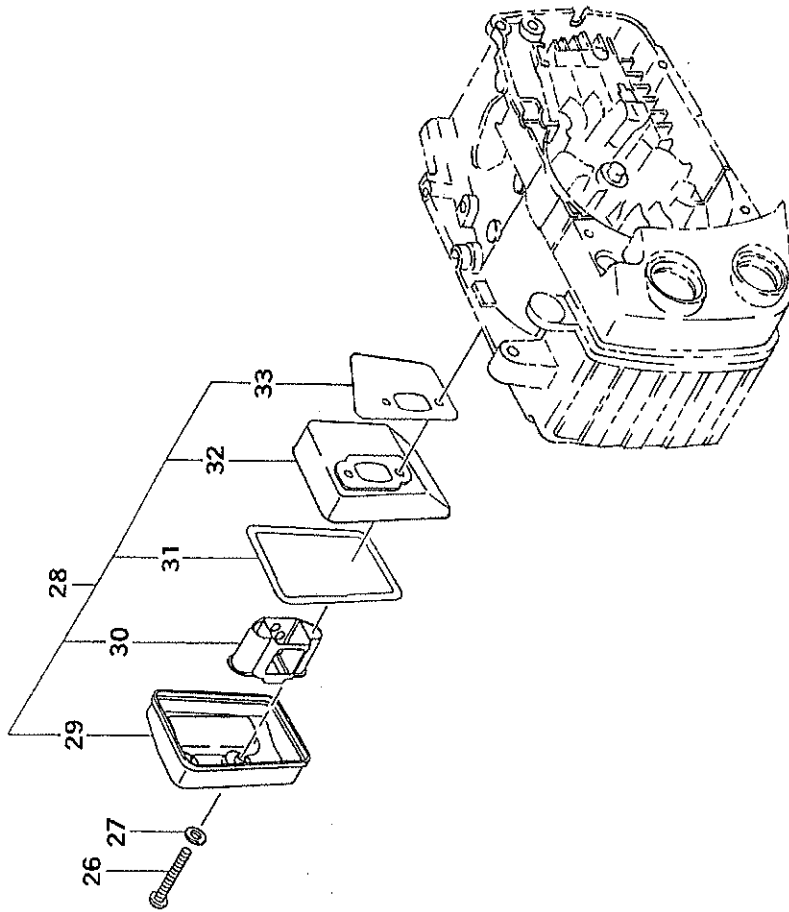

C08-04 CS35EH(S) MUFFLER

REF. NUMBER	PARTS NUMBER	PARTS DESCRIPTION	Q'TY	SERIAL NUMBER
026	669-5348	SCREW 5X40/S	2	
027	668-4661	WASHER 5	2	
028	669-2448	MUFFLER SET	1	
029	669-2628	MUFFLER BODY B COMP.	1	
030	669-2679	MUFFLER PIPE	1	
031	669-2834	MUFFLER JOINT GASKET	1	
032	669-2608	MUFFLER BODY A COMP.	1	
033	669-2735	MUFFLER GASKET	1