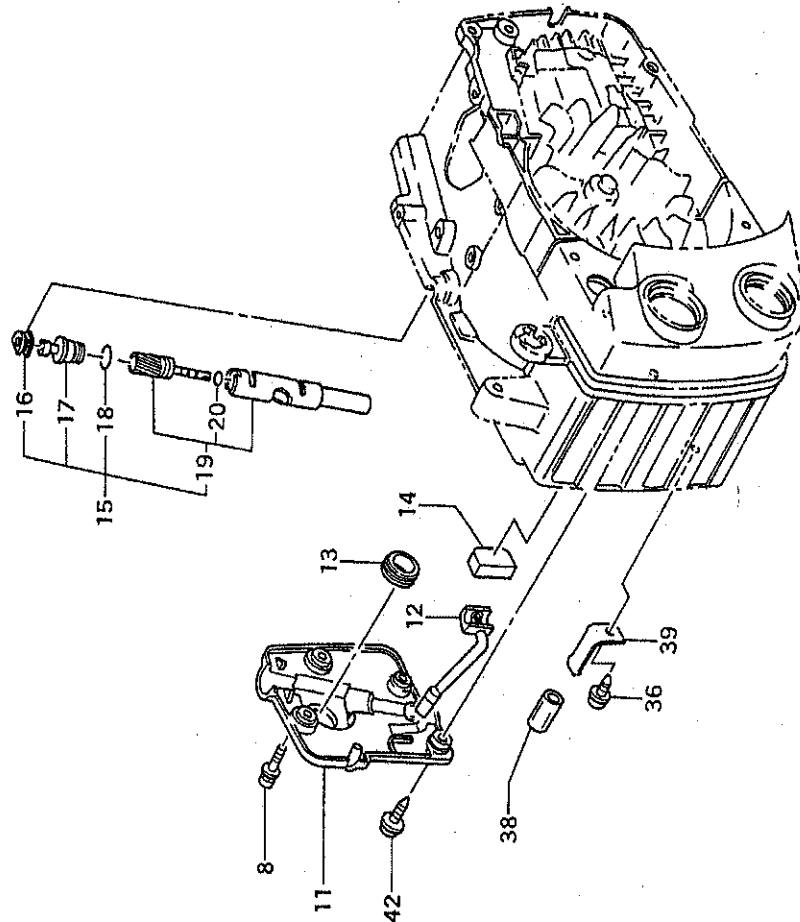

C08-06 CS35EH(S) RECOIL STARTER

REF. NUMBER	PARTS NUMBER	PARTS DESCRIPTION	QTY	SERIAL NUMBER
000	669-2911	S-STARTER ASSY	1	
001	668-4679	SET SCREW	1	
002	668-5183	DAMPER SPRING	1	
003	668-5184	STARTER PULLEY	1	
004	668-5186	ROPE	1	
005	668-5185	SPRING CASE ASSY	1	
012	668-7327	AIR DEFLECTOR	1	
007	668-5188	STARTER HANDLE	1	
008	668-7481	INTAKE CHANGE LEVER	1	
009	668-6952	FAN CASE (S-START)	1	
010	668-5191	TAPPING SCREW D4.5X20	4	
011	668-7183	SEAL COVER	1	
012	668-7327	AIR DEFLECTOR	1	
014	668-5182	CAM PLATE	1	
015	668-5189	PLATE	1	
016	668-5153	TAPPING SCREW D4.5X14	1	

C08-07

CS35EH(S) CARBURETOR

REF. NUMBER	PARTS NUMBER	PARTS DESCRIPTION	Q'TY	SERIAL NUMBER
000	669-0650	CARBURETOR ASS'Y WT553	1	
002	668-4700	INLET SCREEN	1	
003	669-1418	PUMP BODY	1	
004	668-5210	SCREW	1	
005	668-5212	PUMP GASKET	1	
006	668-5213	PUMP DIAPHRAGM	1	
009	668-5217	CONTROL LEVER	1	
010	668-5218	HINGE PIN SET SCREW	1	
011	669-0872	VALVE SPRING	1	
012	668-5219	HINGE PIN	1	
013	668-5222	DIAPHRAGM COVER	1	
014	669-0827	METERING DIAPHRAGM COMP. #	1	
015	668-5220	DIAPHRAGM PACKING	1	
016	668-5215	NEEDLE VALVE	1	
021	668-5297	IDLE ADJUST SPRING	1	
022	668-5298	IDLE ADJUST SCREW	1	
025	668-5223	SET SCREW	4	

C08-08 CS35EH(S) OIL PUMP

REF. NUMBER	PARTS NUMBER	PARTS DESCRIPTION	Q'TY	SERIAL NUMBER
008	669-5416	SCREW 5X14WS	2	
011	668-6764	OIL PUMP COVER	1	
012	669-1223	OIL PIPE A	1	
013	668-6645	SCREW GEAR	1	
014	668-5156	AIR VENT SPONGE	1	
015	668-7325	OIL PUMP ASS'Y	1	
016	669-0957	OIL ADJUST GROMMET	1	
017	669-1070	OIL PUMP ADJUSTER	1	
018	669-5663	O-RING P-6	1	
019	668-6681	OIL PUMP CASE SET, SPARE	1	
020	669-5663	O-RING P-6	1	
036	668-5275	TAPPING SCREW D5X14	1	
038	668-5154	FUEL PIPE	1	
039	668-5155	CHAIN CATCHER	1	
042	668-5152	TAPPING SCREW D4.5X14	2	