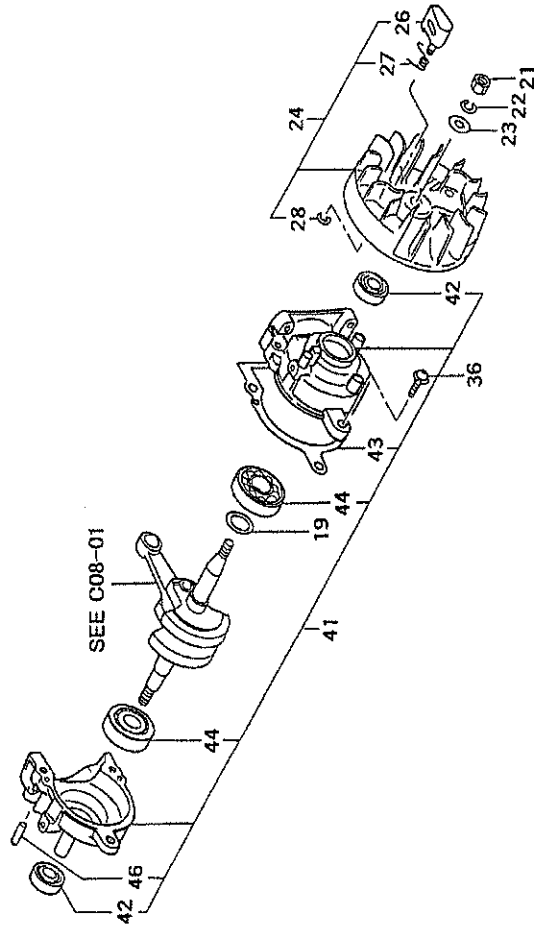

C08

CS35EH(S)

Serial No.

C08-01

CS35EH(S) CYLINDER/PISTON/CRANK SHAFT

REF. NUMBER	PARTS NUMBER	PARTS DESCRIPTION	QTY	SERIAL NUMBER
001	668-7479	SPARK PLUG CAP ASS'Y	1	
002	668-5768	SPARK PLUG, RCJ8Y	1	
006	668-5460	CYLINDER SET	1	
007	668-4586	HEX.HOLE BOLT M5X18/S	4	
009	668-5725	CYLINDER GASKET	1	
010	668-6122	PISTON RING	2	
011	668-5880	PISTON SET, SPARE	1	
012	668-6008	PISTON PIN	1	
013	668-5078	CIRCLIP	2	
016	668-6172	CRANK SHAFT COMP.	1	
017	669-5592	NEEDLE BRG F-910 1.4X8.5	1	
018	668-4899	WOODRUFF KEY 3X13X4.5	1	
031	669-5407	HIGH TENSION SCREW 4X18WS	2	
032	668-5089	IGNITION COIL COMP.	1	
033	668-7890	HIGHTENSION SION CORD 110L	1	
034	668-4602	RUBBER CAP	1	
035	668-7667	IGNITION COIL ASS'Y	1	
066	669-2900	CORD INSULATOR TUBE	1	

C08-02

CS35EH(S) CRANK CASE

REF. NUMBER	PARTS NUMBER	PARTS DESCRIPTION	Q'TY	SERIAL NUMBER
019	668-6474	SHIM 0.1	V	
019	668-5098	SHIM S T0.2	V	
019	668-5099	SHIM S T0.3	V	
021	668-5104	FLYWHEEL NUT	1	
022	669-5222	S.WASHER 7	1	
023	668-5103	BOLT WASHER M7	1	
024	668-5102	MAGNETO ROTOR ASS'Y	1	
026	668-5106	STARTER PAWL	2	
027	668-5105	STARTER PAWL SPRING	2	
028	668-5101	D4E RETAINING RING	2	
036	668-4668	HEX.HOLE BOLT M5X20/S	3	
041	668-6524	CRANK CASE ASS'Y	1	
042	668-4607	OIL SEAL TB 12227	2	
043	668-6702	CRANK CASE GASKET	1	
044	668-5096	BALL BEARING 6201 A2C3	2	
046	668-5095	NEEDLE ROLLER 2.5X9.8	1	

C08-08 CS35EH(S) OIL PUMP

REF. NUMBER	PARTS NUMBER	PARTS DESCRIPTION	Q'TY	SERIAL NUMBER
008	669-5416	SCREW 5X14WS	2	
011	668-6764	OIL PUMP COVER	1	
012	669-1223	OIL PIPE A	1	
013	668-6645	SCREW GEAR	1	
014	668-5156	AIR VENT SPONGE	1	
015	668-7325	OIL PUMP ASS'Y	1	
016	669-0957	OIL ADJUST GROMMET	1	
017	669-1070	OIL PUMP ADJUSTER	1	
018	669-5663	O-RING P-6	1	
019	668-6681	OIL PUMP CASE SET, SPARE	1	
020	669-5663	O-RING P-6	1	
036	668-5275	TAPPING SCREW D5X14	1	
038	668-5154	FUEL PIPE	1	
039	668-5155	CHAIN CATCHER	1	
042	668-5152	TAPPING SCREW D4.5X14	2	