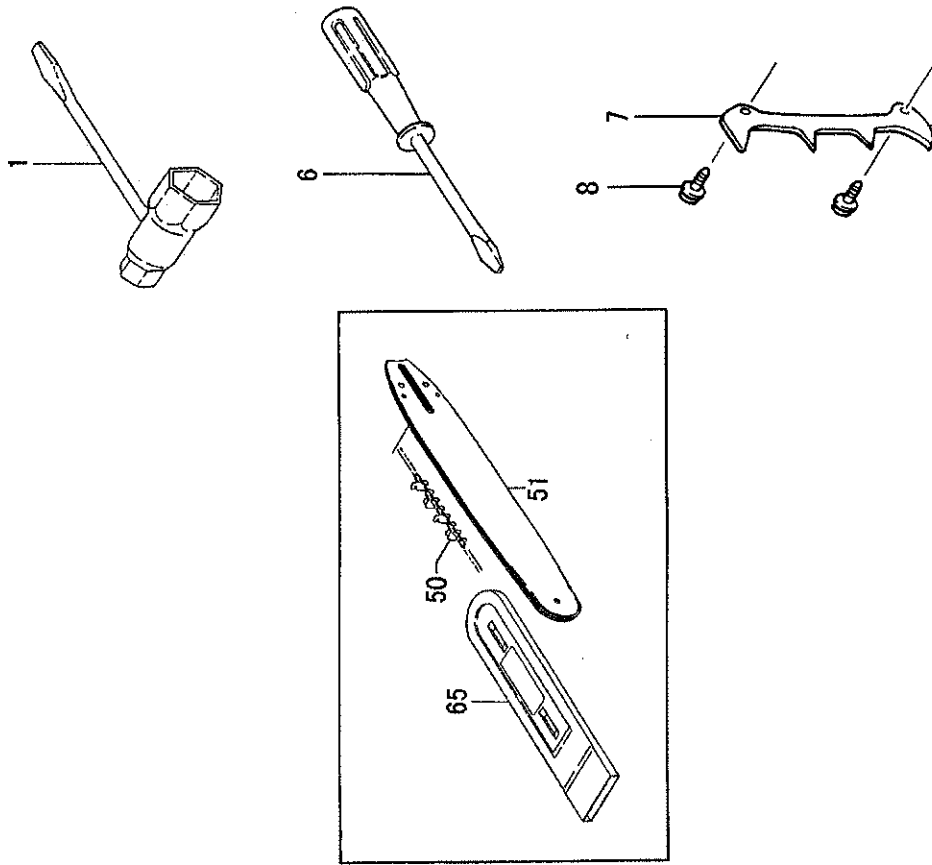

C08-11

CS35EH(S) COVER/CHAIN/CHAIN BAR

REF. NUMBER	PARTS NUMBER	PARTS DESCRIPTION	Q' TY	SERIAL NUMBER
001	668-5257	COMBI BOX SPANNER 10/19MM	1	
006	668-6632	4X50 MINUS DRIVER	1	
007	668-5270	SPIKE	1	
008	668-5275	TAPPING SCREW D5X14	2	
050	668-5174	SAW CHAIN (3/8X14") 91VG-52E	1	
051	668-5295	CHAIN BAR 14 INCH 3/8 SP	1	
065	668-5256	CHAIN COVER 14"	1