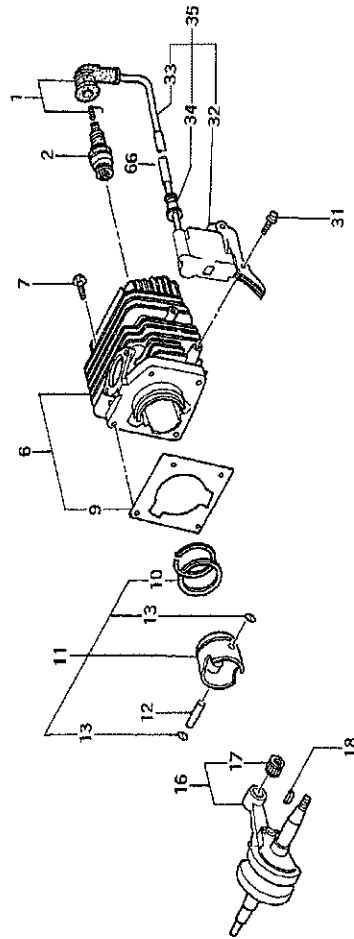

C08

CS35EH(S)

Serial No.

C08-01

CS35EH(S) CYLINDER/PISTON/CRANK SHAFT

REF. NUMBER	PARTS NUMBER	PARTS DESCRIPTION	QTY	SERIAL NUMBER
001	668-7479	SPARK PLUG CAP ASS'Y	1	
002	668-5768	SPARK PLUG, RCJ8Y	1	
006	668-5460	CYLINDER SET	1	
007	668-4586	HEX.HOLE BOLT M5X18/S	4	
009	668-5725	CYLINDER GASKET	1	
010	668-6122	PISTON RING	2	
011	668-5880	PISTON SET, SPARE	1	
012	668-6008	PISTON PIN	1	
013	668-5078	CIRCLIP	2	
016	668-6172	CRANK SHAFT COMP.	1	
017	669-5592	NEEDLE BRG F-910 1.4X8.5	1	
018	668-4899	WOODRUFF KEY 3X13X4.5	1	
031	669-5407	HIGH TENSION SCREW 4X18WS	2	
032	668-5089	IGNITION COIL COMP.	1	
033	668-7890	HIGHTENSION SION CORD 110L	1	
034	668-4602	RUBBER CAP	1	
035	668-7667	IGNITION COIL ASS'Y	1	
066	669-2900	CORD INSULATOR TUBE	1	

C08-02

CS35EH(S) CRANK CASE

REF. NUMBER	PARTS NUMBER	PARTS DESCRIPTION	Q'TY	SERIAL NUMBER
019	668-6474	SHIM 0.1	V	
019	668-5098	SHIM S T0.2	V	
019	668-5099	SHIM S T0.3	V	
021	668-5104	FLYWHEEL NUT	1	
022	669-5222	S.WASHER 7	1	
023	668-5103	BOLT WASHER M7	1	
024	668-5102	MAGNETO ROTOR ASS'Y	1	
026	668-5106	STARTER PAWL	2	
027	668-5105	STARTER PAWL SPRING	2	
028	668-5101	D4E RETAINING RING	2	
036	668-4668	HEX.HOLE BOLT M5X20/S	3	
041	668-6524	CRANK CASE ASS'Y	1	
042	668-4607	OIL SEAL TB 12227	2	
043	668-6702	CRANK CASE GASKET	1	
044	668-5096	BALL BEARING 6201 A2C3	2	
046	668-5095	NEEDLE ROLLER 2.5X9.8	1	

C08-06 CS35EH(S) RECOIL STARTER

REF. NUMBER	PARTS NUMBER	PARTS DESCRIPTION	QTY	SERIAL NUMBER
000	669-2911	S-STARTER ASSY	1	
001	668-4679	SET SCREW	1	
002	668-5183	DAMPER SPRING	1	
003	668-5184	STARTER PULLEY	1	
004	668-5186	ROPE	1	
005	668-5185	SPRING CASE ASSY	1	
012	668-7327	AIR DEFLECTOR	1	
007	668-5188	STARTER HANDLE	1	
008	668-7481	INTAKE CHANGE LEVER	1	
009	668-6952	FAN CASE (S-START)	1	
010	668-5191	TAPPING SCREW D4.5X20	4	
011	668-7183	SEAL COVER	1	
012	668-7327	AIR DEFLECTOR	1	
014	668-5182	CAM PLATE	1	
015	668-5189	PLATE	1	
016	668-5153	TAPPING SCREW D4.5X14	1	