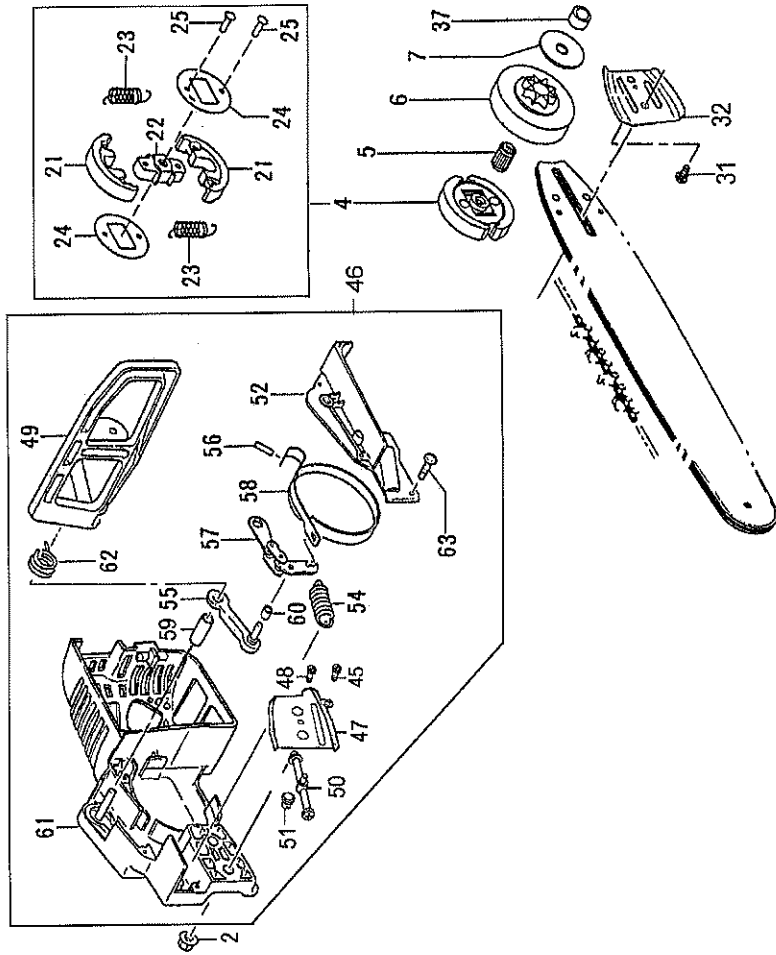

C08-09 CS35EH(S) CLUTCH/CHAIN BRAKE

REF. NUMBER	PARTS NUMBER	PARTS DESCRIPTION	Q'TY	SERIAL NUMBER
002	668-5166	NUT	2	
004	668-8559	CLUTCH COMP.	1	
005	668-5143	NEEDLE BEARING	1	
006	668-5144	CLUTCH HOUSING COMP.	1	
007	668-5145	CLUTCH WASHER	1	
021	668-9491	CLUTCH SHOE	2	
022	668-9496	CLUTCH BOSS	1	
023	668-9424	CLUTCH SPRING	2	
024	668-9527	CLUTCH PLATE A	2	
025	669-5240	RIVET 4X14	2	
031	668-5161	TAPPING SCREW D4X10	1	
032	669-0733	GUIDE PLATE A	1	
037	668-5146	CRANK SHAFT COLLAR	1	
045	668-5161	TAPPING SCREW D4X10	1	
046	668-6110	SIDE CASE ASS'Y	1	
047	669-0756	GUIDE PLATE B	1	
048	669-5269	SCREW 2.6X5	1	
049	668-9676	BRAKE HANDLE COMP.	1	
050	668-5169	CHAIN PULLER COMP.	1	
051	668-5168	GEAR (A)	1	
052	668-9712	BRAKE LINK COVER, BLACK	1	
054	668-9705	BRAKE SPRING	1	
055	668-5119	BRAKE SUPPORT PLATE COM	1	
056	668-5141	NEEDLE ROLLER 3X9.8	1	
057	668-5121	BRAKE LINK COMP.	1	
058	668-9728	BRAKE BAND	1	
059	669-0805	CLEANER FIXING COLLAR	1	
060	668-5120	COLLAR	1	
061	668-6046	SIDE CASE COVER	1	
062	668-5122	BRAKE LEVER SPRING	1	
063	668-5148	TAPPING SCREW D4X15	3