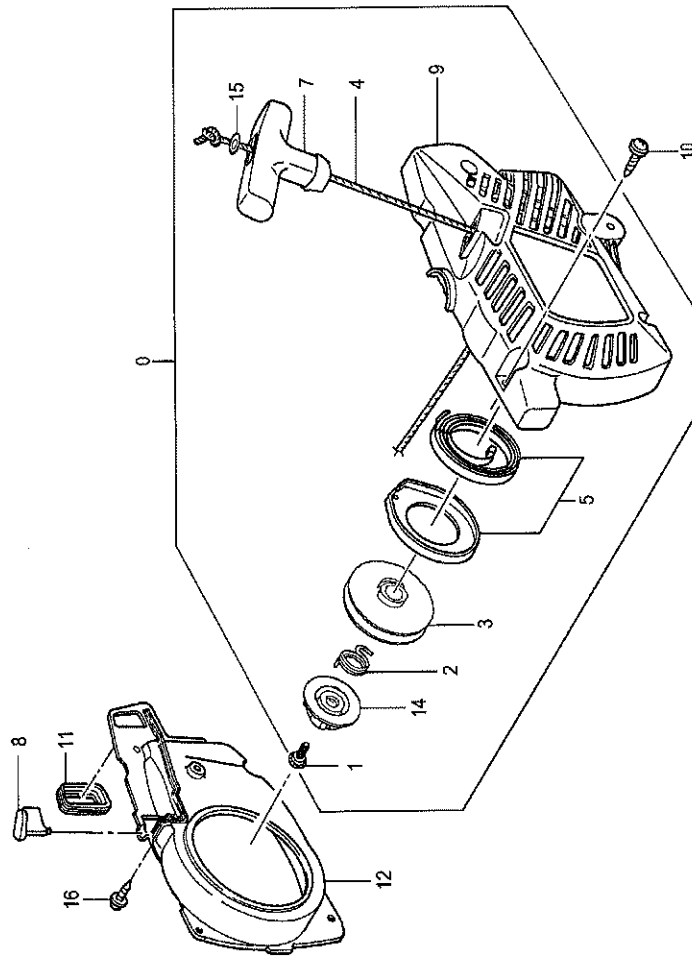

C08

CS35EH(S)

Serial No.

C08-01

CS35EH(S) CYLINDER/PISTON/CRANK SHAFT

REF. NUMBER	PARTS NUMBER	PARTS DESCRIPTION	QTY	SERIAL NUMBER
001	668-7479	SPARK PLUG CAP ASS'Y	1	
002	668-5768	SPARK PLUG, RCJ8Y	1	
006	668-5460	CYLINDER SET	1	
007	668-4586	HEX.HOLE BOLT M5X18/S	4	
009	668-5725	CYLINDER GASKET	1	
010	668-6122	PISTON RING	2	
011	668-5880	PISTON SET, SPARE	1	
012	668-6008	PISTON PIN	1	
013	668-5078	CIRCLIP	2	
016	668-6172	CRANK SHAFT COMP.	1	
017	669-5592	NEEDLE BRG F-910 1.4X8.5	1	
018	668-4899	WOODRUFF KEY 3X13X4.5	1	
031	669-5407	HIGH TENSION SCREW 4X18WS	2	
032	668-5089	IGNITION COIL COMP.	1	
033	668-7890	HIGHTENSION SION CORD 110L	1	
034	668-4602	RUBBER CAP	1	
035	668-7667	IGNITION COIL ASS'Y	1	
066	669-2900	CORD INSULATOR TUBE	1	

C08-05 CS35EH(S) FUEL LINE/OIL FILTER

REF. NUMBER	PARTS NUMBER	PARTS DESCRIPTION	Q'TY	SERIAL NUMBER
001	669-1121	OIL PIPE B	1	
002	669-2312	CLIP 7	2	
003	668-4661	WASHER 5	1	
004	669-0919	OIL FILTER	1	
005	668-5249	OIL FILTER BODY ASSY	1	
010	668-5196	PIPE JOINT	1	
011	668-5139	PRIMING PUMP COMP.	1	
012	668-5267	FUEL PIPE 2.5X4X90	1	
013	669-2353	FUEL PIPE 2.5X4X210	1	
014	668-5195	RUBBER PIPE	1	
016	668-8155	SHIELD TUBE	1	
017	668-5199	PUMP FILTER BODY	1	
035	668-5180	TANK CAP ASSY	1	
037	668-5179	TANK CAP PACKING	1	
060	668-5178	OIL TANK CAP ASSY	1	
062	668-5177	OIL TANK CAP PACKING	1	

C08-06 CS35EH(S) RECOIL STARTER

REF. NUMBER	PARTS NUMBER	PARTS DESCRIPTION	QTY	SERIAL NUMBER
000	669-2911	S-STARTER ASSY	1	
001	668-4679	SET SCREW	1	
002	668-5183	DAMPER SPRING	1	
003	668-5184	STARTER PULLEY	1	
004	668-5186	ROPE	1	
005	668-5185	SPRING CASE ASSY	1	
012	668-7327	AIR DEFLECTOR	1	
007	668-5188	STARTER HANDLE	1	
008	668-7481	INTAKE CHANGE LEVER	1	
009	668-6952	FAN CASE (S-START)	1	
010	668-5191	TAPPING SCREW D4.5X20	4	
011	668-7183	SEAL COVER	1	
012	668-7327	AIR DEFLECTOR	1	
014	668-5182	CAM PLATE	1	
015	668-5189	PLATE	1	
016	668-5153	TAPPING SCREW D4.5X14	1	