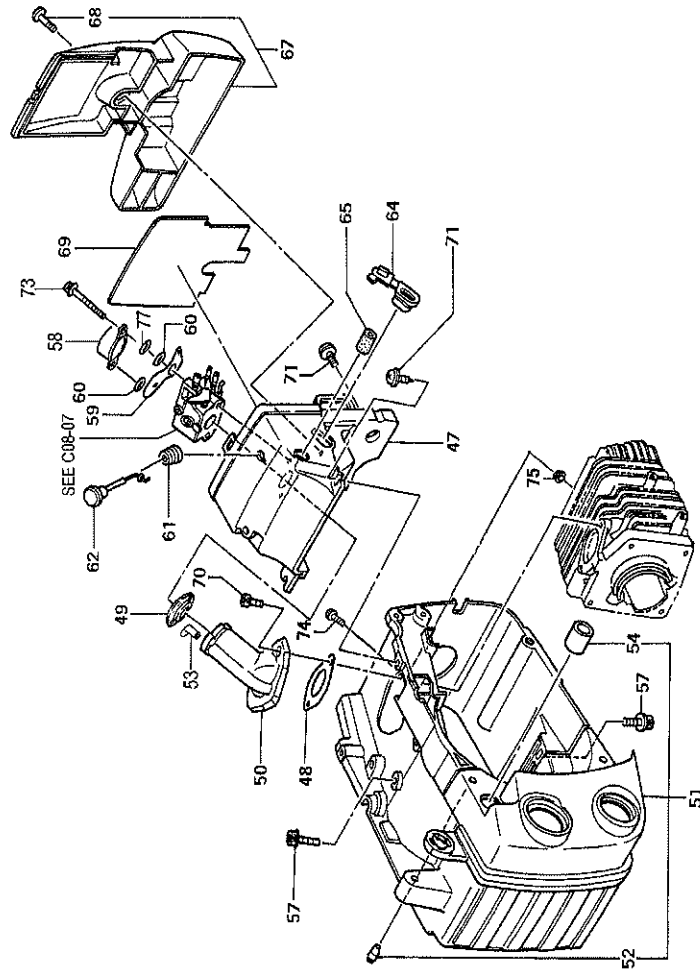

C08-03

CS35EH(S) ENGINE CASE/AIR CLEANER

REF. NUMBER	PARTS NUMBER	PARTS DESCRIPTION	Q'TY	SERIAL NUMBER
047	668-7421	CLEANER BODY COMP.	1	
048	668-9876	INLET MANIFOLD GASKET	1	
049	668-5202	INLET MANIFOLD SPACER	1	
050	668-9787	INLET MANIFOLD COMP.	1	
051	669-1367	ENGINE CASE ASS'Y	1	
052	668-5173	AIR VENT VALVE (B)	1	
053	668-5203	PULSE GUIDE	1	
054	668-5175	INNER CAP ASS'Y	1	
057	668-4634	HEX.HOLE BOLT 5X20/PS	4	
058	669-0843	BLOW OVER CHECK BOARD	1	
059	669-2411	CHOKE VALVE	1	
060	669-2596	CHOKE SHIM 0.8	2	
061	669-2591	CHOKE ROD RUBBER	1	
062	669-2514	CHOKE BUTTON COMP.	1	
064	668-7959	ADJUSTER CAP	1	
065	668-5224	IDLE SPONGE	1	
067	668-6304	CLEANER COVER SET	1	
068	668-9735	CLEANER COVER BOLT	1	
069	669-0074	CLEANER ELEMENT	1	
070	668-4595	HEX.HOLE BOLT M4X12/S	2	
071	668-5153	TAPPING SCREW D4.5X14	4	
073	669-5428	SCREW 5X42/WS	2	
074	669-5505	HEX. HOLE BOLT 5X18PS	1	
075	668-5853	COLLAR	1	
077	668-4864	SMALL WASHER 5	1