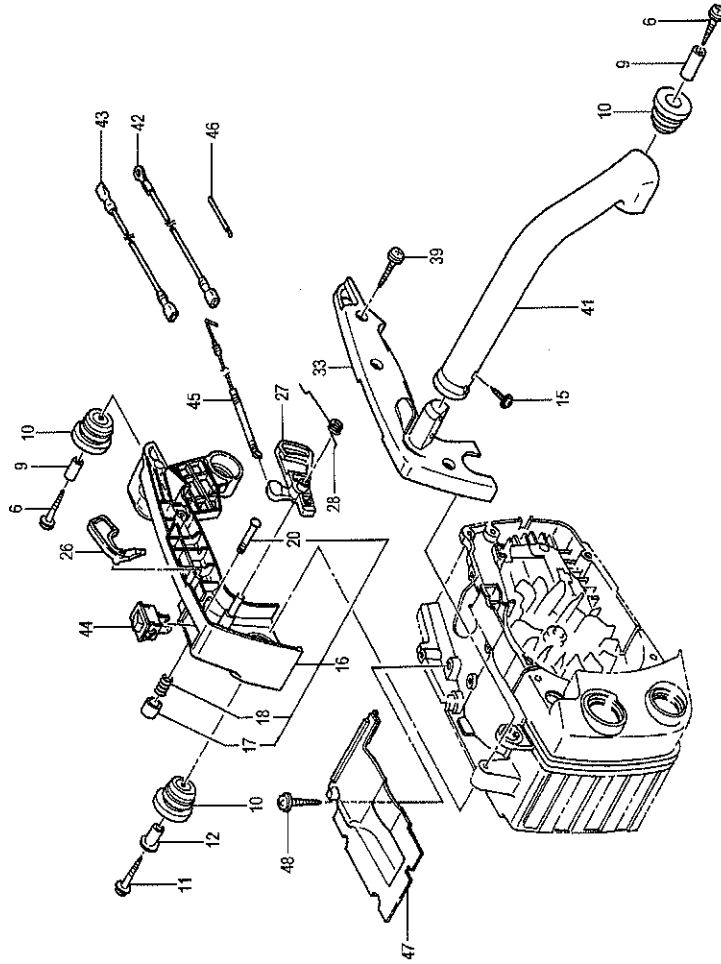

C08-10 CS35EH(S) HANDLE

REF. NUMBER	PARTS NUMBER	PARTS DESCRIPTION	QTY	SERIAL NUMBER
006	669-5107	TAPPING SCREW 5X35	2	
009	669-0805	CLEANER FIXING COLLAR	2	
010	668-8263	DAMPER COMP.	3	
011	669-5108	TAPPING SCREW 5X40	1	
012	668-8481	DAMPER COLLAR A	1	
015	668-5074	TAPPING SCREW D5X16	2	
016	668-5651	REAR HANDLE B	1	
017	669-2680	PUSH PIN CAP	1	
018	668-6447	STOPPER SPRING	1	
020	668-6430	PUSH PIN	1	
026	668-8363	SAFETY LEVER	1	
027	668-6395	THROTTLE LEVER	1	
028	668-6416	THROTTLE LEVER SPRING	1	
033	668-5623	REAR HANDLE	1	
039	668-5148	TAPPING SCREW D4X15	3	
041	668-8084	FRONT HANDLE	1	
042	668-5252	CORD 180MM	1	
043	668-7838	CORD 325L	1	
044	668-5239	STOP SWITCH	1	
045	669-3874	THROTTLE WIRE COMP.	1	
046	668-8011	CORD CLAMP COMP.	1	
047	669-1379	ENGINE CASE COVER	1	
048	668-5153	TAPPING SCREW D4.5X14	2