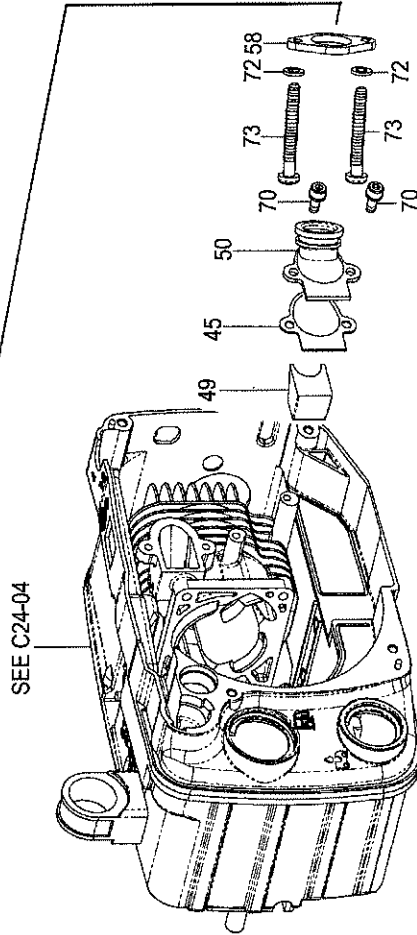

C24-03 CS25EC(S) ENGINE CASE/AIR CLEANER

REF. NUMBER	PARTS NUMBER	DESCRIPTION	QTY	SERIAL NUMBER
040	668-7328	AIR DEFLECTOR ASS'Y	1	
042	669-1466	PIPE HOLDING GROMMET	1	
045	668-9872	INLETMANIFOLD GASKET	1	
049	668-9819	INLETMANIFOLD SPACER	1	
050	668-9788	INLETMANIFOLD COMP.	1	
058	668-9997	CARB. FIXING PLATE	1	
060	669-0811	DUST COVER	1	
061	669-2587	CHOKE ROD HOLDING RUB	1	
062	669-2515	CHOKE BUTTOM COMP.	1	
063	669-0679	CARUB. SUPPORT PLATE	1	
064	668-7960	ADJUSTER CAP	1	
065	668-7980	IDLE GROMMET	1	
066	669-5157	U-NUT 5	2	
070	669-5484	HEX. HOLE BOLT 4X10S	2	
072	668-4661	WASHER 5	2	
073	669-4908	SCREW 5X45	2