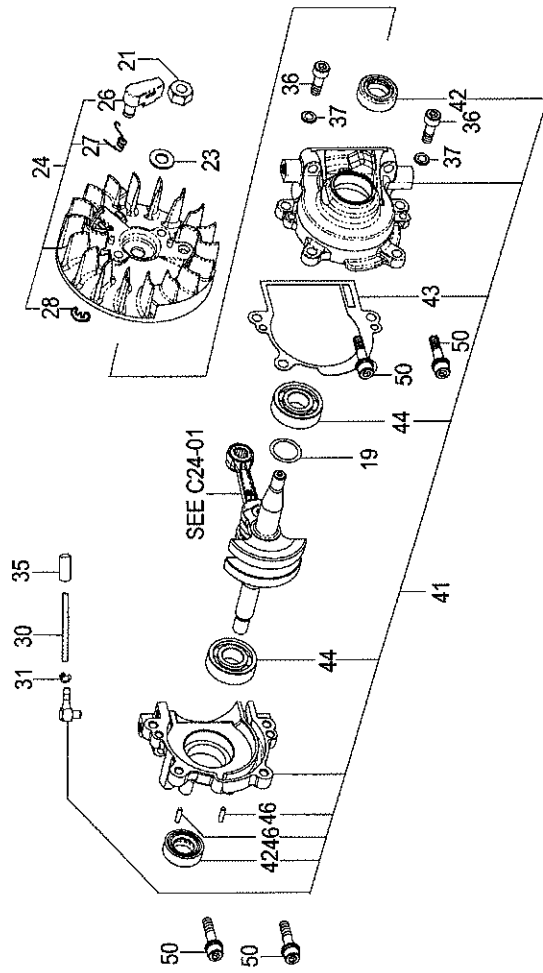

C24

CS25EC(S)

Serial No.

C24-01 CS25EC(S) CYLINDER/PISTON/CRANK SHAFT

REF. NUMBER	PARTS NUMBER	DESCRIPTION	QTY	SERIAL NUMBER
001	668-7468	SPARK PLUG CAP ASSY	1	
002	668-5767	SPARK PLUG BMR6A	1	
006	668-5461	CYLINDER SET	1	
009	668-5726	CYLINDER GASKET	1	
010	668-6119	PISTON RING	1	
011	668-5881	PISTON SET	1	
012	668-4591	PISTON PIN	1	
013	668-4590	PISTON PIN CIRCLIP	2	
016	668-6173	CRANK SHAFT COMP.	1	
031	668-4682	HEX.HOLE BOLT 4X15/PS	2	
032	668-7668	IGNITION COIL COMP.	1	
035	669-2900	CORD INSULATOR TUBE	1	

C24-02 CS25EC(S) CRANK CASE

REF. NUMBER	PARTS NUMBER	DESCRIPTION	Q'TY	SERIAL NUMBER
019	668-5098	SHIM S T0.2	V	
019	668-5099	SHIM S T0.3	V	
019	668-6475	SHIM 0.4	V	
021	668-5104	FLYWHEEL NUT	1	
023	668-5103	BOLT WASHER M7	1	
024	668-7378	MAGNETO ROTOR SET	1	
026	669-3305	STARTER PAWL	2	
027	668-5105	STARTER PAWL SPRING	2	
028	668-5101	D4E RETAINING RING	2	
030	669-2412	FUEL PIPE 2.5X4.5X175	1	
031	669-2304	CLIP 4.5	1	
035	668-4597	INSULATOR TUBE 50L	1	
036	669-5046	HEX. HOLE BOLT 5X16	4	
037	668-5226	WASHER M5 (BLACK)	4	
041	668-6525	CRANK CASE ASS'Y	1	
042	668-4607	OIL SEAL TB 12227	2	
043	668-6703	CRANK CASE GASKET	1	
044	669-5535	BALL BEARING 6001 C3	2	
046	668-5095	NEEDLE ROLLER 2.5X9.8	2	
050	669-5514	HEX.HOLE BOLT 5X22/MS	4	