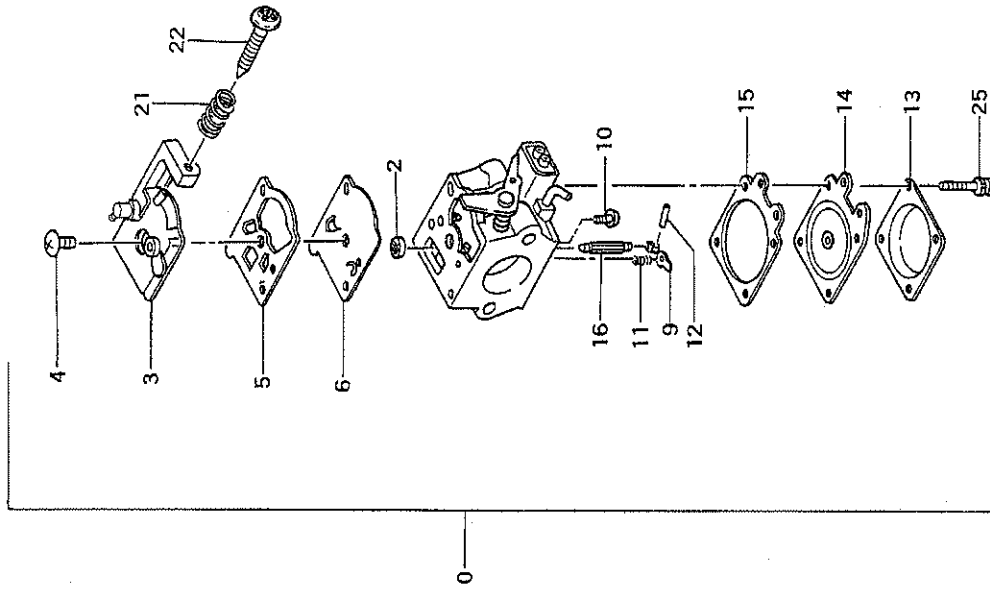

C-24-06 CS25EC(S) CARBURETOR

REF. NUMBER	PARTS NUMBER	DESCRIPTION	Q'TY	SERIAL NUMBER
000	669-0651	CARBURETOR ASS'Y WT-79	1	
002	668-4700	INLET SCREEN	1	
003	669-1438	PUMP COVER	1	
004	668-5210	SCREW	1	
005	668-5212	PUMP GASKET	1	
006	668-5213	PUMP DIAPHRAGM	1	
009	668-5217	CONTROL LEVER	1	
010	668-5218	HINGE PIN SET SCREW	1	
011	669-0873	VALVE SPRING	1	
012	668-5219	HINGE PIN	1	
013	668-5222	DIAPHRAGM COVER	1	
014	669-0827	METERING DIAPHRAGM CO	1	
015	668-5220	DIAPHRAGM PACKING	1	
016	668-5215	NEEDLE VALVE	1	
021	669-0766	IDLE ADJUST SPRING	1	
022	669-0736	IDLE ADJUST SCREW	1	
025	668-5223	SET SCREW	4