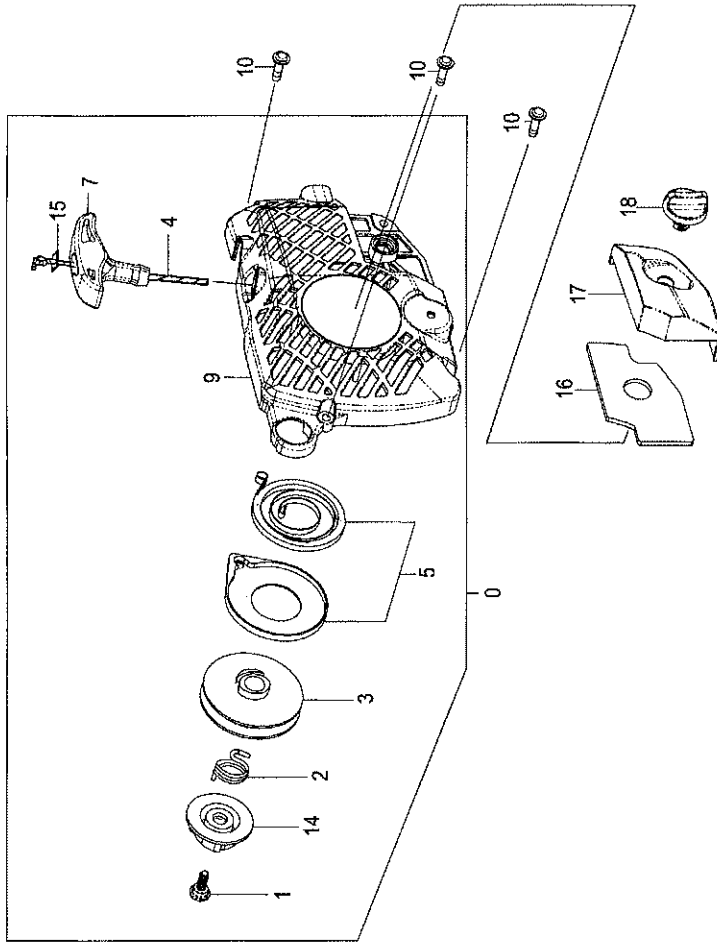

C24-05 CS25EC(S) RECOIL STARTER

REF. NUMBER	PARTS NUMBER	DESCRIPTION	Q'TY	SERIAL NUMBER
000	669-2912	RECOIL STARTER ASSY	1	
001	668-4679	SET SCREW	1	
002	668-5183	DAMPER SPRING	1	
003	668-5184	STARTER PULLEY	1	
004	668-5186	ROPE	1	
005	668-5185	SPRING CASE ASSY	1	
007	668-5188	STARTER HANDLE	1	
009	668-6953	FAN CASE COMP.	1	
010	668-5191	TAPPING SCREW D4.5X20	4	
014	669-2936	CAM PLATE	1	
015	668-5189	PLATE	1	
016	669-0065	CLEANER ELEMENT	1	
017	668-6315	CLEANER COVER	1	
018	668-5228	CLEANER KNOB	1