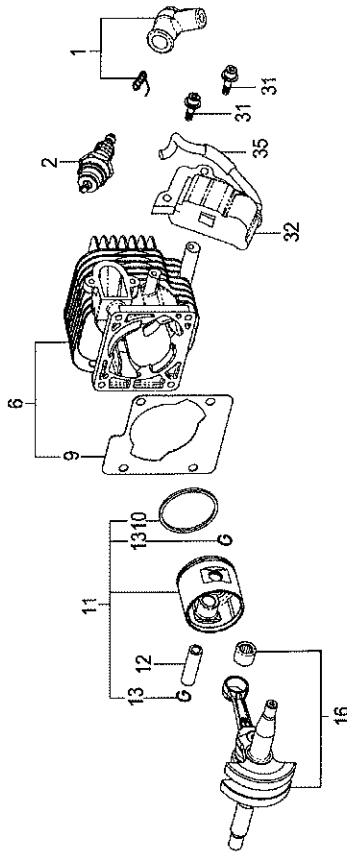

C24

CS25EC(S)

Serial No.

C24-01 CS25EC(S) CYLINDER/PISTON/CRANK SHAFT

REF. NUMBER	PARTS NUMBER	DESCRIPTION	QTY	SERIAL NUMBER
001	668-7468	SPARK PLUG CAP ASSY	1	
002	668-5767	SPARK PLUG BMR6A	1	
006	668-5461	CYLINDER SET	1	
009	668-5726	CYLINDER GASKET	1	
010	668-6119	PISTON RING	1	
011	668-5881	PISTON SET	1	
012	668-4591	PISTON PIN	1	
013	668-4590	PISTON PIN CIRCLIP	2	
016	668-6173	CRANK SHAFT COMP.	1	
031	668-4682	HEX.HOLE BOLT 4X15/PS	2	
032	668-7668	IGNITION COIL COMP.	1	
035	669-2900	CORD INSULATOR TUBE	1	

C24-02 CS25EC(S) CRANK CASE

REF. NUMBER	PARTS NUMBER	DESCRIPTION	Q'TY	SERIAL NUMBER
019	668-5098	SHIM S T0.2	V	
019	668-5099	SHIM S T0.3	V	
019	668-6475	SHIM 0.4	V	
021	668-5104	FLYWHEEL NUT	1	
023	668-5103	BOLT WASHER M7	1	
024	668-7378	MAGNETO ROTOR SET	1	
026	669-3305	STARTER PAWL	2	
027	668-5105	STARTER PAWL SPRING	2	
028	668-5101	D4E RETAINING RING	2	
030	669-2412	FUEL PIPE 2.5X4.5X175	1	
031	669-2304	CLIP 4.5	1	
035	668-4597	INSULATOR TUBE 50L	1	
036	669-5046	HEX. HOLE BOLT 5X16	4	
037	668-5226	WASHER M5 (BLACK)	4	
041	668-6525	CRANK CASE ASS'Y	1	
042	668-4607	OIL SEAL TB 12227	2	
043	668-6703	CRANK CASE GASKET	1	
044	669-5535	BALL BEARING 6001 C3	2	
046	668-5095	NEEDLE ROLLER 2.5X9.8	2	
050	669-5514	HEX.HOLE BOLT 5X22/MS	4	