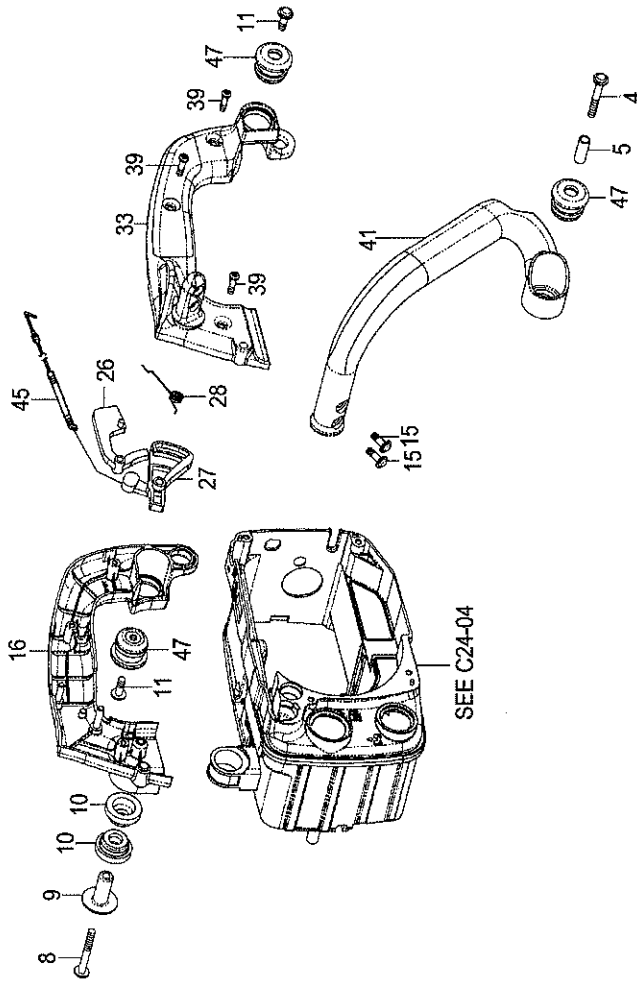

C24-09 CS25EC(S) HANDLE

REF. NUMBER	PARTS NUMBER	DESCRIPTION	Q'TY	SERIAL NUMBER
004	669-5107	TAPPING SCREW 5X35	1	
005	669-0805	CLEANER FIXING COLLAR	1	
008	669-5108	TAPPING SCREW 5X40	1	
009	668-8480	DAMPER COLLAR A	1	
010	668-8117	DAMPER A	2	
011	668-5275	TAPPING SCREW D5X14	2	
015	668-5074	TAPPING SCREW D5X16	2	
016	668-5653	REAR HANDLE B	1	
026	668-8363	SAFETY LEVER	1	
027	668-6395	THROTTLE LEVER	1	
028	668-6416	THROTTLE LEVER SPRING	1	
033	668-5628	REAR HANDLE A	1	
039	668-5148	TAPPING SCREW D4X15	3	
041	668-8088	FRONT HANDLE	1	
045	669-3875	THROTTLE WIRE COMP.	1	
047	668-8262	DAMPER COMP.	3