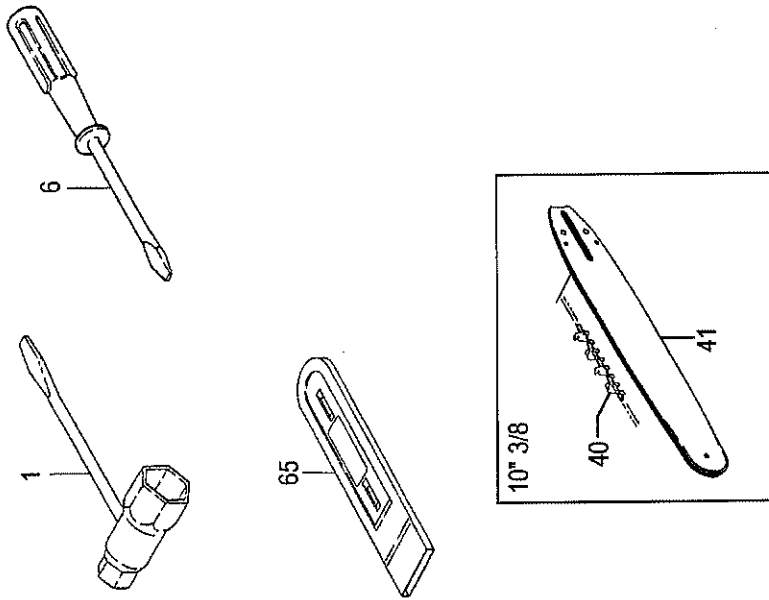

C24-10 CS25EC(S) COVER/CHAIN/CHAIN BAR

REF. NUMBER	PARTS NUMBER	DESCRIPTION	Q'TY	SERIAL NUMBER
001	668-5667	COMBI BOX SPANA 10X19	1	
006	668-6633	DRIVER	1	
040	668-7177	CHAIN 10 3/8	1	
041	668-6879	CHAIN BAR 10	1	
065	669-4796	GUIDE BAR COVER, 10	1