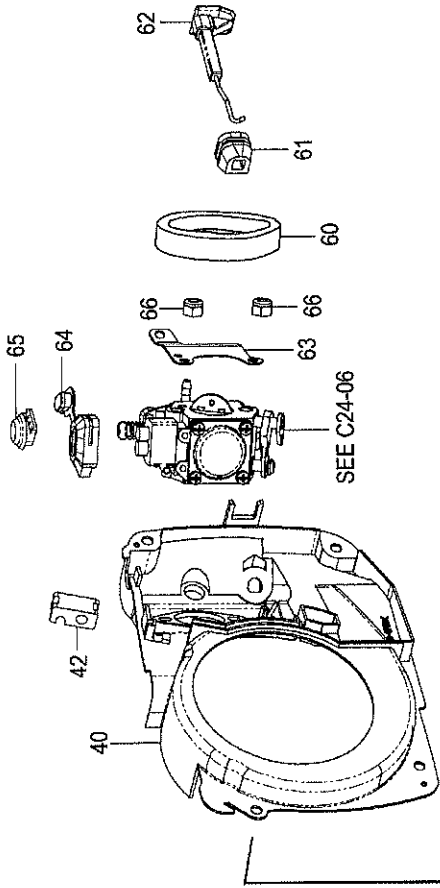

C24-03 CS25EC(S) ENGINE CASE/AIR CLEANER

REF. NUMBER	PARTS NUMBER	DESCRIPTION	QTY	SERIAL NUMBER
040	668-7328	AIR DEFLECTOR ASS'Y	1	
042	669-1466	PIPE HOLDING GROMMET	1	
045	668-9872	INLETMANIFOLD GASKET	1	
049	668-9819	INLETMANIFOLD SPACER	1	
050	668-9788	INLETMANIFOLD COMP.	1	
058	668-9997	CARB. FIXING PLATE	1	
060	669-0811	DUST COVER	1	
061	669-2587	CHOKE ROD HOLDING RUB	1	
062	669-2515	CHOKE BUTTOM COMP.	1	
063	669-0679	CARUB. SUPPORT PLATE	1	
064	668-7960	ADJUSTER CAP	1	
065	668-7980	IDLE GROMMET	1	
066	669-5157	U-NUT 5	2	
070	669-5484	HEX. HOLE BOLT 4X10S	2	
072	668-4661	WASHER 5	2	
073	669-4908	SCREW 5X45	2