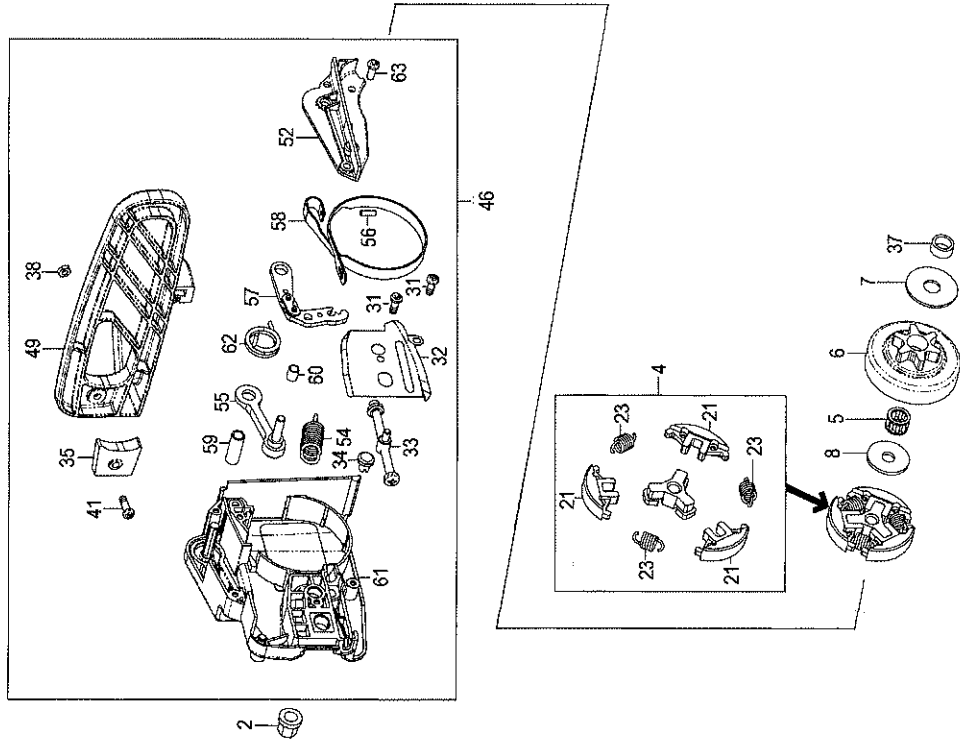

C24-08 CS25EC(S) CLUTCH/CHAIN BRAKE

REF. NUMBER	PARTS NUMBER	DESCRIPTION	Q'TY	SERIAL NUMBER
002	668-5166	NUT	1	
004	668-8560	CLUTCH COMP.	1	
005	668-5143	NEEDLE BEARING	1	
006	668-9037	CLUTCH HOUSING COMP.	1	
007	668-9635	CLUTCH WASHER	1	
008	668-9641	CLUTCH WASHER	1	
021	668-9492	CLUTCH SHOE	3	
023	668-9425	CLUTCH SPRING	3	
031	668-5161	TAPPING SCREW D4X10	2	
032	669-0765	GUIDE PLATE B	1	
033	668-7074	TENTION ADJUST BOLT CO	1	
034	668-5168	GEAR (A)	1	
035	669-3485	HAND GUARD WEIGHT	1	
037	669-1198	CRANK SHAFT COLLAR 6	1	
038	668-5069	NUT M4	1	
041	668-5068	MACHINE SCREW (W/SP. W	1	
046	668-6112	SIDE CASE ASS'Y	1	
049	669-5711	BRAKE HANDLE	1	
052	668-9713	BRAKE LINK COVER	1	
054	668-9707	BRAKE SPRING	1	
055	668-5119	BRAKE SUPPORT PLATE C	1	
056	668-5141	NEEDLE ROLLER 3X9.8	1	
057	668-5121	BRAKE LINK COMP.	1	
058	668-9729	BLAKE BAND	1	
059	669-0805	CLEANER FIXING COLLAR	1	
060	668-5120	COLLAR	1	
061	668-6049	SIDE COVER COMP.	1	
062	668-5122	BRAKE LEVER SPRING	1	
063	668-5148	TAPPING SCREW D4X15	3