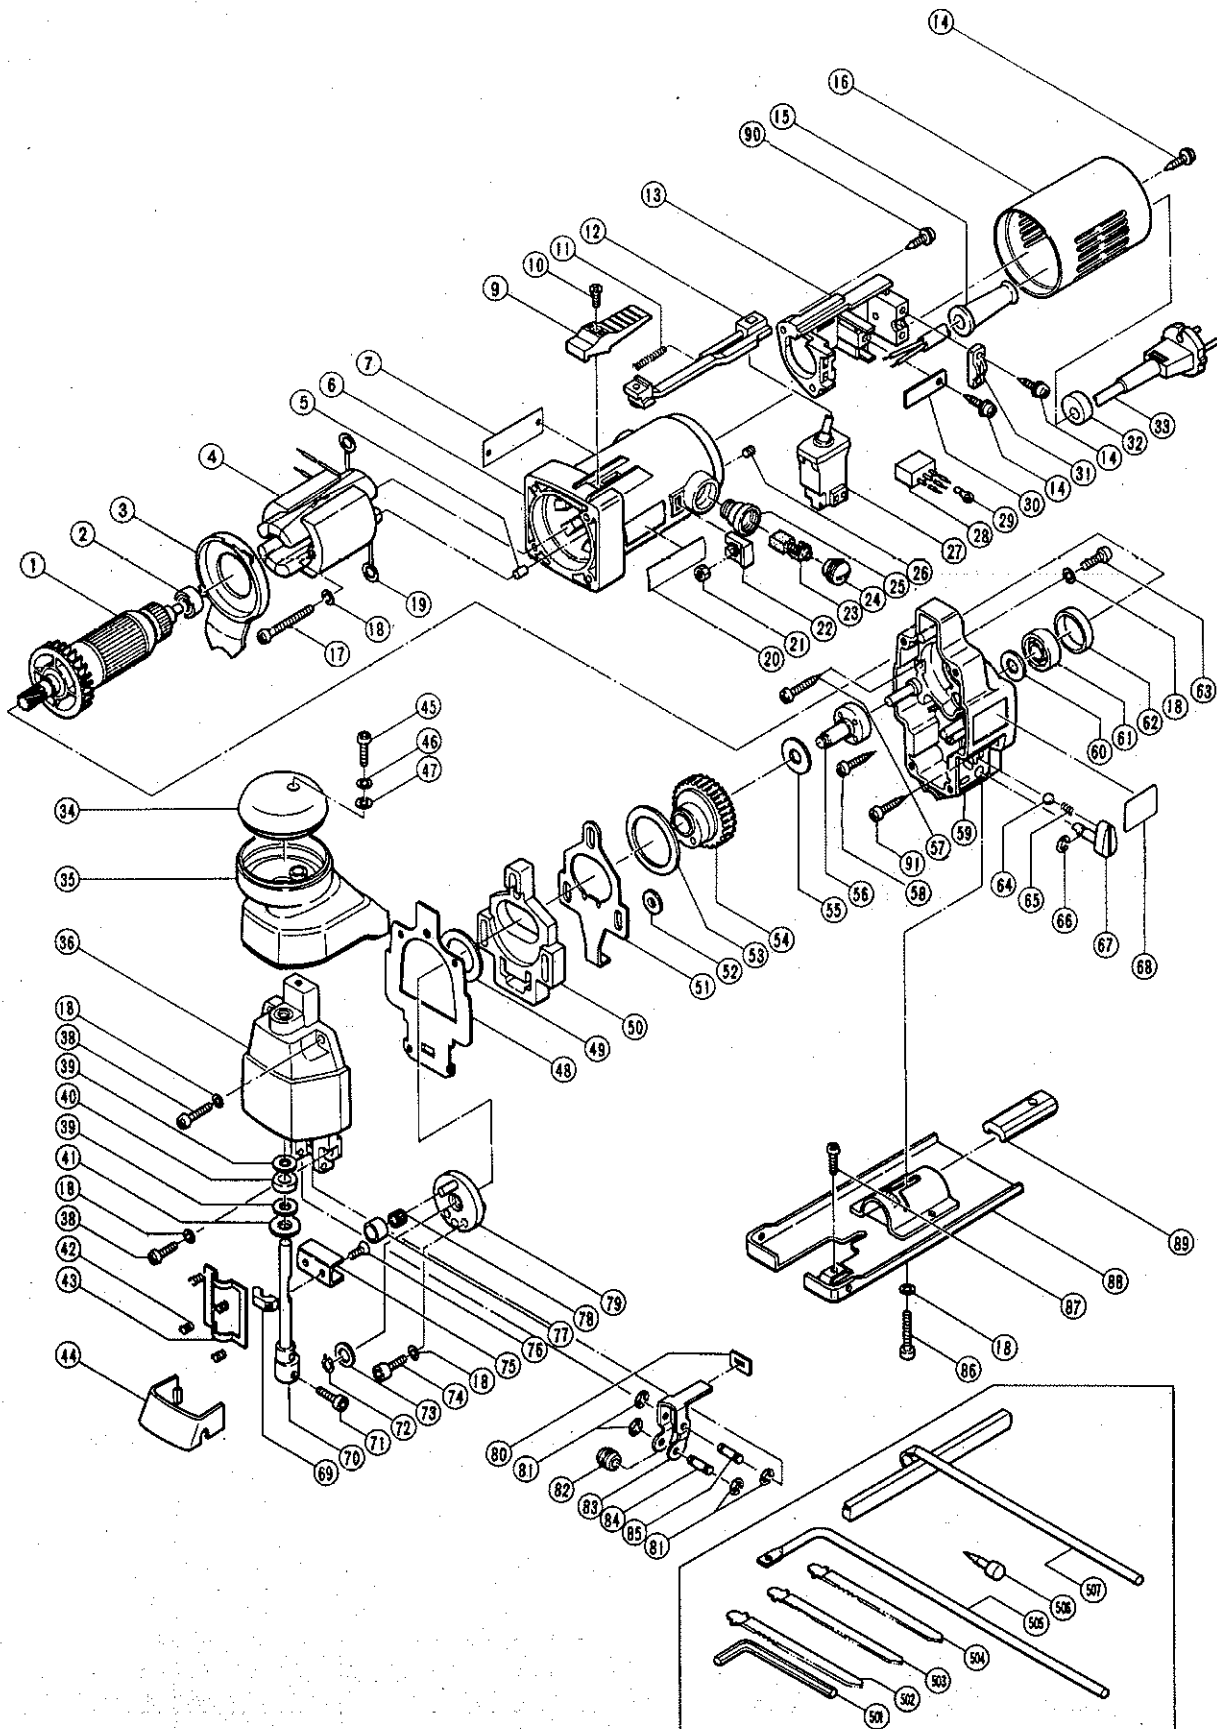

ELEKTROWERKZEUG-ERSATZTEILLISTE

STICHSÄGE

Typ CJ65

1982·1·20

CJ65(G1)

ERSATZTEILE

CJ65(G1)

Pos. Nr.	Kennziffer	Teilebezeichnung	Menge	Bemerkungen
1	963638G	Anker	1	
2	939385	Kugellager (608VVC2)	1	
3	963374	Ventilatorführung	1	
4	963431G	Stator	1	einschl. 21
5	931701	Lagerverriegelung	1	
6	963626Z	Gehäuse	1	einschl. 27, 28
7	—	Leistungsschild	1	
8				
9	938312Z	Schiebeknopf	1	
10	949323Z	Flachstellschraube	M4 x 12	(10 Stück)
11	963632Z	Feder (B)	1	
12	963631Z	Schiebestab	1	
13	963635Z	Schalterhalte	1	
14	930446	Kreuzkopf-Schneidschraube	M4 x 16	
15	938051	Schnurschutz	1	
16	963430Z	Hinterabdeckung	1	
17	936502	Kreuzkopf-Maschinenschraube	M4 x 60	
18	949453Z	Federscheibe	13	für M4 (10 Stück)
19	930630	Bürstenklemme	2	
20	950565	HITACHI-Aufschrift	1	
21	949554Z	Mutter	M4	(10 Stück)
22	963341	Mutterdeckel	2	
23	999021	Kohlenbürsten	2	
24	937847	Bürstenkappe	2	
25	937846	Bürstenhalte	2	
26	963383	Sechskantstellschraube	M4 x 8	
27	963633Z	Schalter	1	
28	—	Störschutz	1	Siehe Alternativteil
29	939314Z	Klemme (50051)	1	(10 Stück)
30	963634Z	Schalterplatte	1	
31	960266	Schnuranschlusssklemme	1	
32	940928	Schlüsselhalte	1	
33	—	A: Luftschnur	1	Siehe Alternativteil
34	963630Z	Griffkappe	1	
35	963629Z	Griffknopf	1	
36	963627Z	Obergetriebehäuse	1	einschl. 41, 42, 43
37	962994	Markierplatte	1	
38	949219Z	Kreuzkopf-Maschinenschraube	M4 x 16	(10 Stück)
39	963356	Unterlegscheibe (C)	2	
40	963354	Filz (A)	1	
41	963355	Unterlegscheibe (D)	1	
42	963362	Feder	4	
43	963361	Platte	1	
44	963376	Spanbelag	1	
45	949239Z	Kreuzkopf-Maschinenschraube	M5 x 16	(10 Stück)
46	949454Z	Federscheibe	1	für M5 (10 Stück)
47	949424Z	Unterlegscheibe	1	für M5 (10 Stück)
48	963352	Dichtung	1	
49	963349	Unterlegscheibe (A)	1	
50	963348	Ausgleichsstück	1	
51	963641Z	Nocken (C)	1	
52	963642Z	Unterlegscheibe	2	
53	963347	Unterlegscheibe (A)	1	