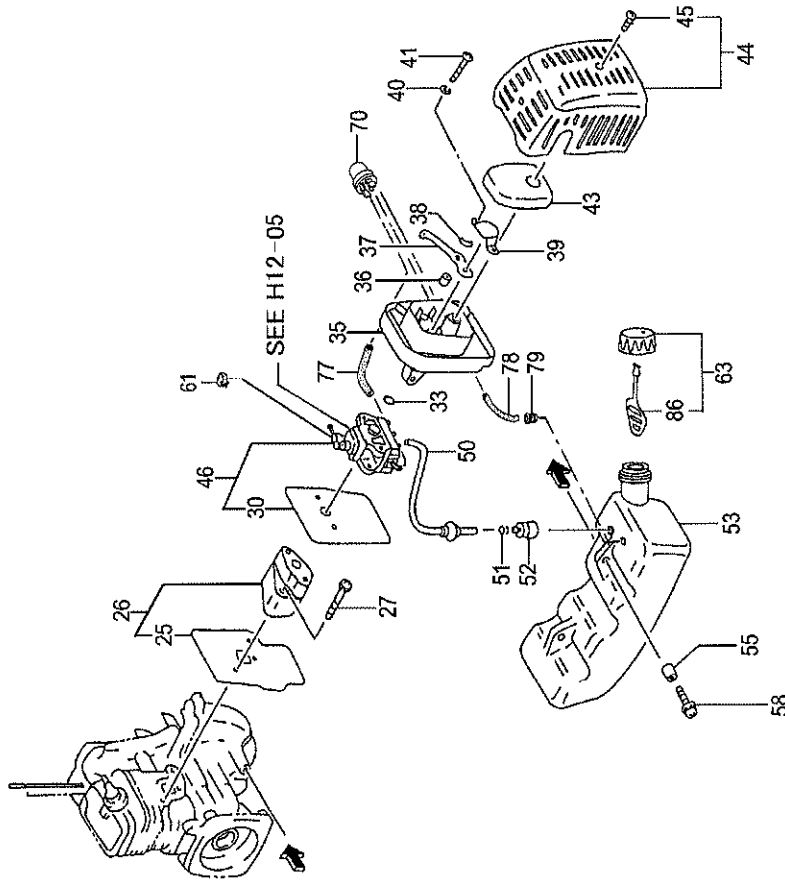

H12-03 CH78EC(C)/105EC(C) ENGINE-1

REF. NUMBER	PARTS NUMBER	DESCRIPTION	Q'TY	SERIAL NUMBER
025	668-9891	INTAKE PIPE GASKET	1	
026	668-9966	CARB. INSULATOR SET, SP/	1	
027	669-5515	HEX. HOLE BOLT 5X25WS	2	
030	668-9839	CARBURETOR GASKET	1	
033	669-5670	O-RING P-15	1	
035	669-0119	CLEANER BODY COMP.	1	
036	669-0804	COLLAR 7.5	2	
037	669-1274	CHOKE VALVE	1	
038	668-4658	WAVE WASHER 8	1	
039	669-0843	BLOW OVER CHECK BOAR	1	
040	668-4662	S.WASHER 5	2	
041	668-4660	SCREW M5X60	2	
043	669-0364	CLEANER SPONGE	1	
044	669-0417	CLEANER COVER	1	
045	668-9737	SPECIAL SCREW	1	
046	669-0487	CARBURETOR SET, WYL12	1	
050	668-5247	SHIELD TUBE ASSY	1	
051	668-4619	CLIP, 6.3 DIA.	1	
052	668-4620	PUMP FILTER BODY COMP	1	
053	669-1564	FUEL TANK	1	
055	669-2244	COLLAR 5.8	2	
058	669-5505	HEX. HOLE BOLT 5X18PS	2	
061	668-4628	SWIVEL CAP	1	
063	669-1716	TANK CAP D ASSY. ORANG	1	
070	669-0081	PRIMING PUMP COMP.	1	
077	669-2347	FUEL PIPE 2.5X4X80	1	
078	669-2346	FUEL PIPE 2.5X4X70	1	
079	668-4627	RETURN GROMMET	1	
086	668-4625	TANK CAP CHAIN	1