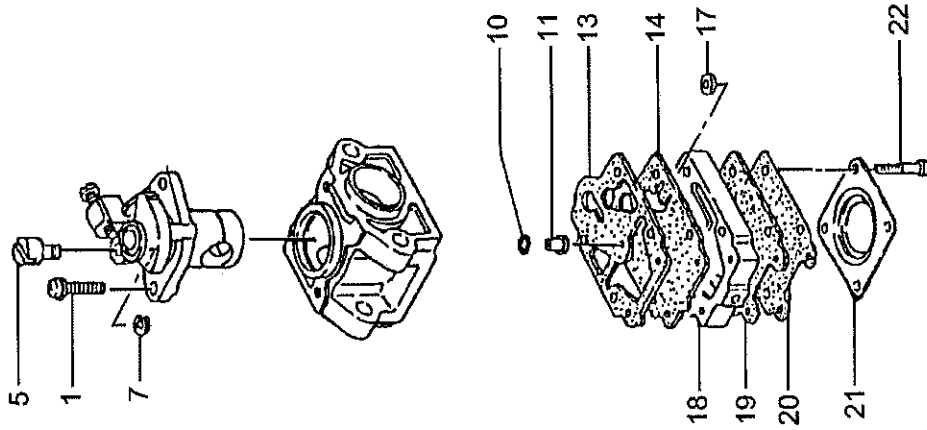

H12

CH78EC(C)/105EC(C)

Serial No.

H12-01DH78EC (C) /105EC (C) CYLINDER/PISTON/CRANK SHAFT

REF. NUMBER	PARTS NUMBER	DESCRIPTION	Q'TY	SERIAL NUMBER
001	668-7476	SPARK PLUG CAP ASS'Y	1	
002	668-5768	SPARK PLUG, RCJ8Y	1	
003	668-5481	CYLINDER SET	1	
004	668-4586	HEX.HOLE BOLT M5X18/S	2	
007	668-5744	CYLINDER GASKET	1	
008	668-4588	PISTON RING	2	
009	668-5893	PISTON SET, SPARE	1	
010	668-4591	PISTON PIN	1	
011	668-6028	PISTON PIN CIRCLIP	2	
012	668-6205	CRANK SHAFT COMP.	1	
013	669-5589	NEEDLE BRG F-810 1.4X8.5	1	
027	668-7350	IGNITION COIL ASS'Y	1	
028	668-4599	HEX.HOLE BOLT M4X18/WS	2	
036	668-4597	INSULATOR TUBE 50L	1	
037	668-7866	CORD	1	
038	668-7698	IGNITION COIL COMP.	1	
040	668-8461	CORD, B130M	1	

H12-05 CH78EC(C)/105EC(C) CARBURETOR

REF. NUMBER	PARTS NUMBER	DESCRIPTION	Q'TY	SERIAL NUMBER
001	668-4698	THROTTLE SET SCREW	2	
005	668-4697	SWIVEL	1	
007	668-4696	STOP RING	1	
010	668-4695	O-RING	1	
011	669-1888	MAIN JET #34.5	1	
013	669-1457	PUMP GASKET	1	
014	668-4693	PUMP DIAPHRAGM	1	
017	668-4700	INLET SCREEN	1	
018	669-1430	PUMP BODY COMP.	1	
019	668-5220	DIAPHRAGM PACKING	1	
020	669-0827	METERING DIAPHRAGM CO	1	
021	668-5222	DIAPHRAGM COVER	1	
022	669-1312	SET SCREW	4	