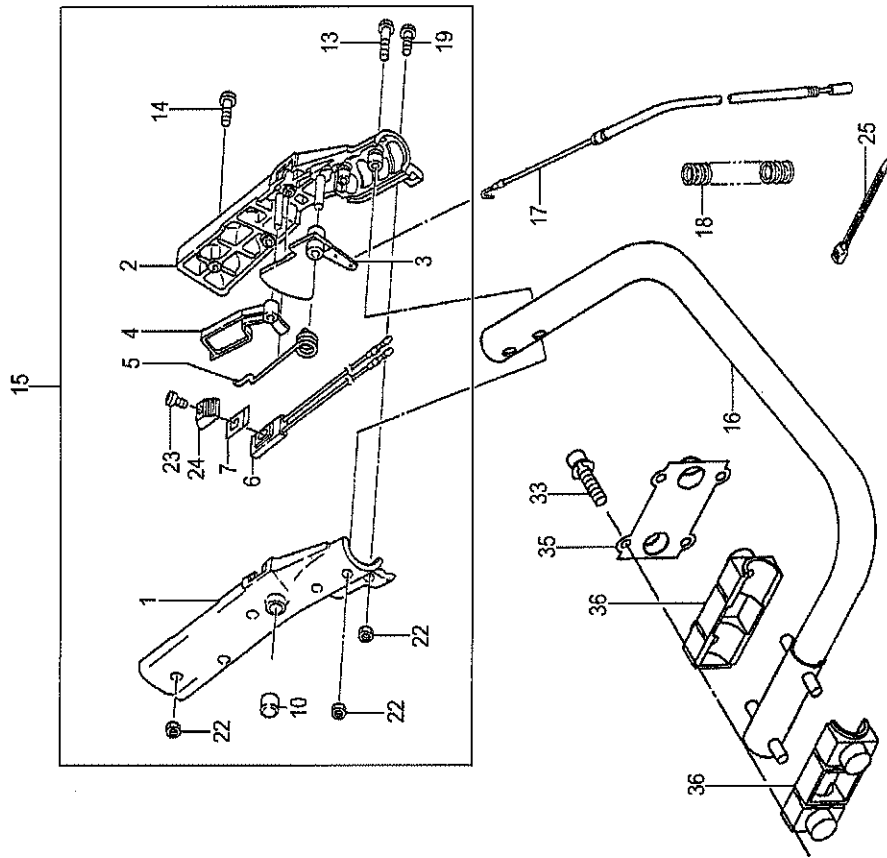

H12-09 CH78EC(C)/105EC(C) HANDLE

REF. NUMBER	PARTS NUMBER	DESCRIPTION	QTY	SERIAL NUMBER
001	668-6338	HANDLE GRIP A	1	
002	668-6349	HANDLE GRIP B	1	
003	668-8229	THROTTLE LEVER	1	
004	668-8238	SAFETY LEVER	1	
005	668-6414	THROTTLE LEVER SPRING	1	
006	668-7758	STOP SWITCH COMP.	1	
007	669-4585	STOP BUTTON MARK	1	
010	669-3002	CAP	1	
013	669-5412	SCREW 4X30WS	2	
014	669-5411	SCREW 4X25WS	1	
015	668-6354	HANDLE GRIP ASS'Y	1	
016	668-6275	HANDLE A COMP.	1	
017	669-3877	THROTTLE WIRE 270+49	1	
018	668-7558	PROTECTION TUBE 10X150	1	
019	669-5404	SCREW 4X16WS	3	
022	669-5163	NYLON LOCK NUT 4	6	
023	668-4913	SCREW 3X10	1	
024	668-8366	BUTTON STOP	1	
025	668-8015	CORD CLAMP	1	
033	668-4667	HEX.HOLE BOLT M5X12/S	4	
035	668-6370	HANDLE BRACKET	1	
036	668-6396	HANDLE DUMPER RUBBER	2