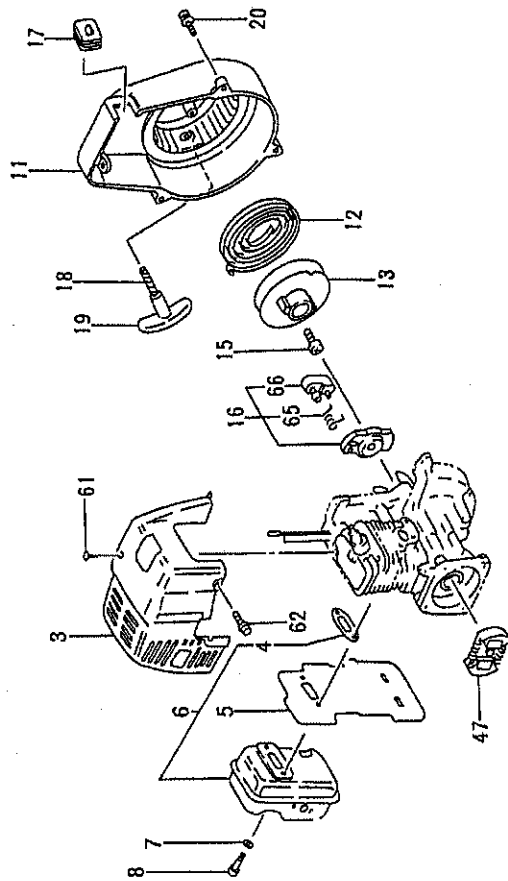

H12-04 CH78EC(C)/105EC(C) ENGINE-2

REF. NUMBER	PARTS NUMBER	DESCRIPTION	Q'TY	SERIAL NUMBER
003	669-2799	MUFFLER PROTECTOR	1	
004	669-2744	MUFFLER GASKET	1	
005	668-7252	HEAT SHIELD	1	
006	669-2477	MUFFLER SET	1	
007	668-4661	WASHER 5	2	
008	668-5114	HEX. SOCKET HD. BOLT M5X50	2	
011	668-7010	FANCASE COMP., VERMILION	1	
012	668-4675	RECOIL SPRING	1	
013	669-3066	STARTER ROPE REEL	1	
015	669-3633	SET SCREW	1	
016	669-3405	STARTER PULLEY ASS'Y	1	
017	668-8050	GROMMET	1	
018	669-3168	STARTER ROPE	1	
019	669-3237	STARTER HANDLE	1	
020	668-4682	HEX.HOLE BOLT 4X15/PS	3	
047	668-8494	CLUTCH ASS'Y	1	
061	668-4636	TAPPING SCREW D4.5X16	1	
062	669-5441	BOLT 4X12PS	2	
065	668-4684	STARTER PAWL SPRING	1	
066	669-3319	STARTER PAWL	1