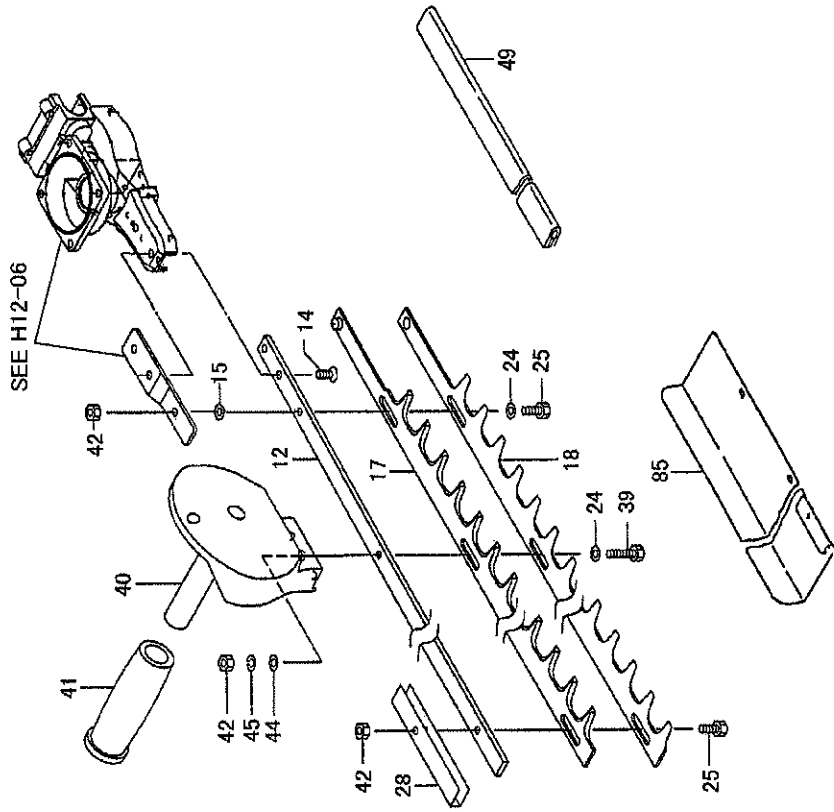

H12-08

CH105EC(C) BLADE

REF. NUMBER	PARTS NUMBER	DESCRIPTION	Q'TY	SERIAL NUMBER
012	668-7141	CUTER GUIDE 1105L M6	1	
014	669-5074	HEX. HOLE SCREW 6X25	2	
015	668-4822	SPECIAL WASHER B	1	
017	668-7111	CUTTER B 1132L	1	
018	668-7089	CUTTER A 1132L	1	
024	668-7187	WASHER 7 BLACK	6	
025	668-7158	FIXING BOLT A M6	6	
028	668-7180	BLADE HOLDER	1	
039	668-7168	FIXING BOLT B M6	1	
040	668-6311	HANDLE B COMP.	1	
041	668-4708	HANDLE GRIP	1	
042	669-5170	FLANGE NUT 6	7	
044	668-4639	WASHER 6	1	
045	669-5219	S.WASHER 6	1	
049	668-7304	BLADE COVER	1	
085	668-9539	GATHERING PLATE, OBLON	1