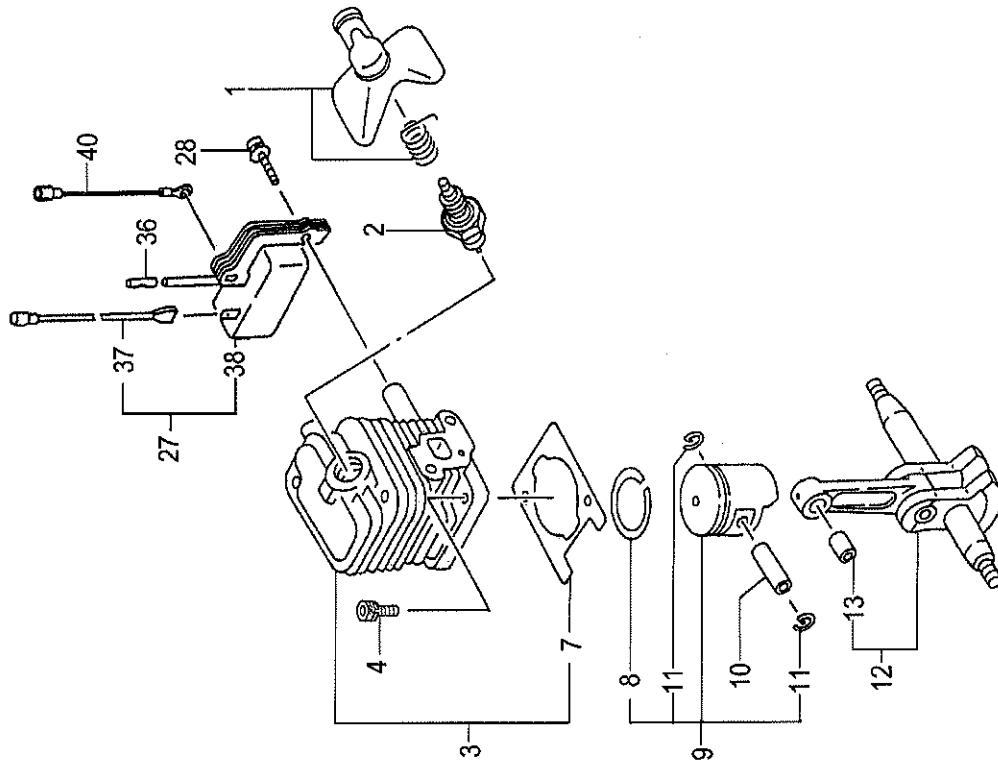

H12

CH78EC(C)/105EC(C)

Serial No.

H12-01DH78EC (C) /105EC (C) CYLINDER/PISTON/CRANK SHAFT

REF. NUMBER	PARTS NUMBER	DESCRIPTION	Q'TY	SERIAL NUMBER
001	668-7476	SPARK PLUG CAP ASS'Y	1	
002	668-5768	SPARK PLUG, RCJ8Y	1	
003	668-5481	CYLINDER SET	1	
004	668-4586	HEX.HOLE BOLT M5X18/S	2	
007	668-5744	CYLINDER GASKET	1	
008	668-4588	PISTON RING	2	
009	668-5893	PISTON SET, SPARE	1	
010	668-4591	PISTON PIN	1	
011	668-6028	PISTON PIN CIRCLIP	2	
012	668-6205	CRANK SHAFT COMP.	1	
013	669-5589	NEEDLE BRG F-810 1.4X8.5	1	
027	668-7350	IGNITION COIL ASS'Y	1	
028	668-4599	HEX.HOLE BOLT M4X18/WS	2	
036	668-4597	INSULATOR TUBE 50L	1	
037	668-7866	CORD	1	
038	668-7698	IGNITION COIL COMP.	1	
040	668-8461	CORD, B130M	1	

H12-05 CH78EC(C)/105EC(C) CARBURETOR

REF. NUMBER	PARTS NUMBER	DESCRIPTION	Q'TY	SERIAL NUMBER
001	668-4698	THROTTLE SET SCREW	2	
005	668-4697	SWIVEL	1	
007	668-4696	STOP RING	1	
010	668-4695	O-RING	1	
011	669-1888	MAIN JET #34.5	1	
013	669-1457	PUMP GASKET	1	
014	668-4693	PUMP DIAPHRAGM	1	
017	668-4700	INLET SCREEN	1	
018	669-1430	PUMP BODY COMP.	1	
019	668-5220	DIAPHRAGM PACKING	1	
020	669-0827	METERING DIAPHRAGM CO	1	
021	668-5222	DIAPHRAGM COVER	1	
022	669-1312	SET SCREW	4	

H12-09 CH78EC(C)/105EC(C) HANDLE

REF. NUMBER	PARTS NUMBER	DESCRIPTION	QTY	SERIAL NUMBER
001	668-6338	HANDLE GRIP A	1	
002	668-6349	HANDLE GRIP B	1	
003	668-8229	THROTTLE LEVER	1	
004	668-8238	SAFETY LEVER	1	
005	668-6414	THROTTLE LEVER SPRING	1	
006	668-7758	STOP SWITCH COMP.	1	
007	669-4585	STOP BUTTON MARK	1	
010	669-3002	CAP	1	
013	669-5412	SCREW 4X30WS	2	
014	669-5411	SCREW 4X25WS	1	
015	668-6354	HANDLE GRIP ASS'Y	1	
016	668-6275	HANDLE A COMP.	1	
017	669-3877	THROTTLE WIRE 270+49	1	
018	668-7558	PROTECTION TUBE 10X150	1	
019	669-5404	SCREW 4X16WS	3	
022	669-5163	NYLON LOCK NUT 4	6	
023	668-4913	SCREW 3X10	1	
024	668-8366	BUTTON STOP	1	
025	668-8015	CORD CLAMP	1	
033	668-4667	HEX.HOLE BOLT M5X12/S	4	
035	668-6370	HANDLE BRACKET	1	
036	668-6396	HANDLE DUMPER RUBBER	2	