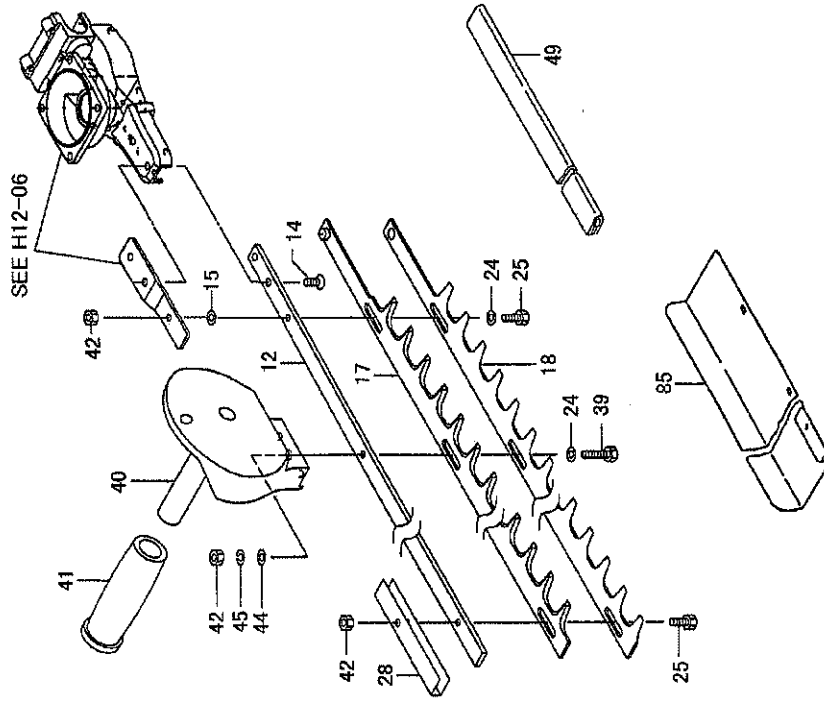

H12-07

CH78EC(C) BLADE

REF. NUMBER	PARTS NUMBER	DESCRIPTION	QTY	SERIAL NUMBER
012	668-7151	CUTTER GUIDE 830L M6	1	
013	668-7288	PROTECTION PLATE	1	
014	669-5074	HEX. HOLE SCREW 6X25	2	
015	668-4822	SPECIAL WASHER B	1	
017	668-7113	CUTTER B 852L	1	
018	668-7091	CUTTER A	1	
024	668-7187	WASHER 7 BLACK	4	
025	668-7158	FIXING BOLT A M6	4	
028	668-7180	BLADE HOLDER	1	
039	668-7168	FIXING BOLT B M6	1	
040	668-6311	HANDLE B COMP.	1	
041	668-4708	HANDLE GRIP	1	
042	669-5170	FLANGE NUT 6	5	
044	668-4639	WASHER 6	1	
045	669-5219	S.WASHER 6	1	
049	668-7308	CUTTER COVER, L-773	1	
085	668-9539	GATHERING PLATE, OBLON	1