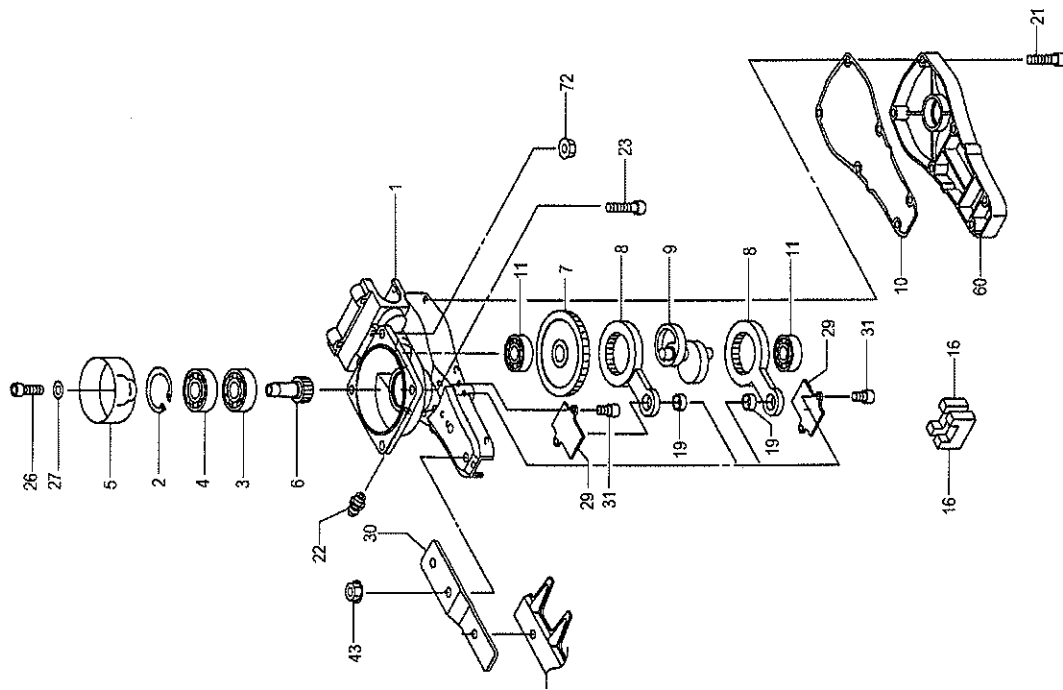

H12-05 CH78EC(C)/105EC(C) CARBURETOR

REF. NUMBER	PARTS NUMBER	DESCRIPTION	Q'TY	SERIAL NUMBER
001	668-4698	THROTTLE SET SCREW	2	
005	668-4697	SWIVEL	1	
007	668-4696	STOP RING	1	
010	668-4695	O-RING	1	
011	669-1888	MAIN JET #34.5	1	
013	669-1457	PUMP GASKET	1	
014	668-4693	PUMP DIAPHRAGM	1	
017	668-4700	INLET SCREEN	1	
018	669-1430	PUMP BODY COMP.	1	
019	668-5220	DIAPHRAGM PACKING	1	
020	669-0827	METERING DIAPHRAGM CO	1	
021	668-5222	DIAPHRAGM COVER	1	
022	669-1312	SET SCREW	4	

H12-06 CH78EC(C)/105EC(C) GEAR CASE

REF. NUMBER	PARTS NUMBER	DESCRIPTION	Q'TY	SERIAL NUMBER
001	668-8672	GEAR CASE A	1	
002	669-5294	STOP RING C-26, INNER	1	
003	669-5524	BALL BEARING #6000, 26MM/OD	1	
004	669-5526	BALL BEARING #6000Z, 26MM/OD	1	
005	668-8571	CLUTCH HOUSING COMP.	1	
006	668-8968	GEAR 1	1	
007	668-8978	GEAR 2	1	
008	668-6810	CAM-ROD COMP.	2	
009	668-6791	CAM SHAFT	1	
010	668-8910	GEAR CASE GASKET	1	
011	668-4738	BALL BEARING #608,22MM/OD	2	
016	668-6655	GREASE SEAL A	2	
019	668-8293	COLLAR	2	
021	668-4709	HEX.HOLE BOLT M5X25/S	6	
022	668-8643	GREASE NIPPLE COMP.	1	
023	669-5495	HEX. HOLE BOLT 6X18/S	2	
026	669-5079	HEX HOLE BUTTON SCREW 6X1	1	
027	669-5183	SMALL WASHER 6	1	
029	668-6467	FIXING PLATE	2	
030	669-0758	SUPPORT PLATE	1	
031	668-5093	HEX. SOCKET HD. BOLT M4X10	4	
043	669-5475	SPRING NUT 6	2	
060	668-8848	GEAR CASE B	1	
072	669-5475	SPRING NUT 6	2	