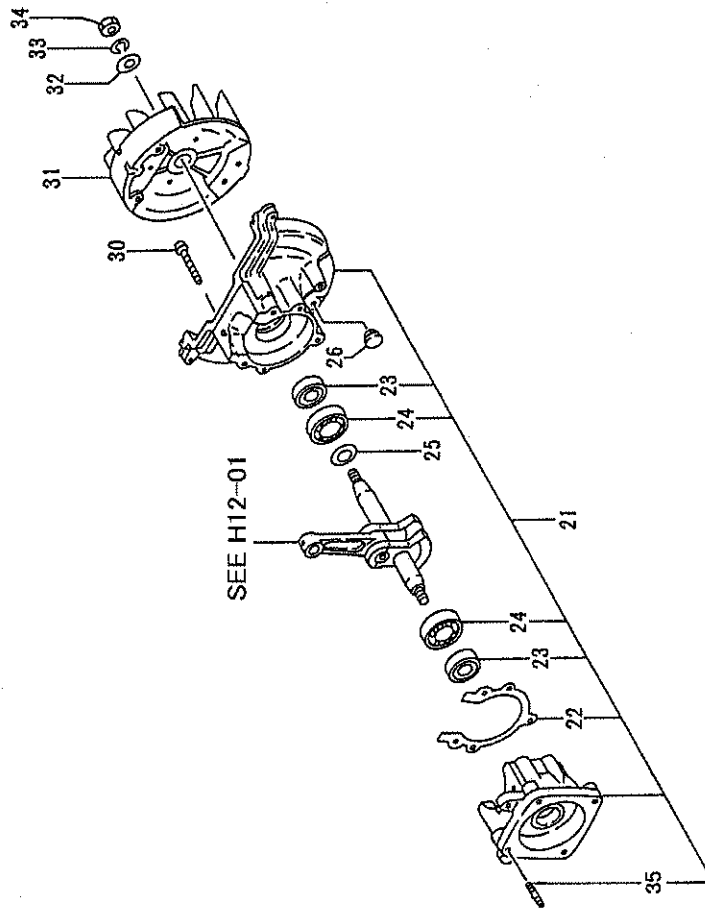

H12

CH78EC(C)/105EC(C)

Serial No.

H12-01DH78EC (C) /105EC (C) CYLINDER/PISTON/CRANK SHAFT

REF. NUMBER	PARTS NUMBER	DESCRIPTION	Q'TY	SERIAL NUMBER
001	668-7476	SPARK PLUG CAP ASS'Y	1	
002	668-5768	SPARK PLUG, RCJ8Y	1	
003	668-5481	CYLINDER SET	1	
004	668-4586	HEX.HOLE BOLT M5X18/S	2	
007	668-5744	CYLINDER GASKET	1	
008	668-4588	PISTON RING	2	
009	668-5893	PISTON SET, SPARE	1	
010	668-4591	PISTON PIN	1	
011	668-6028	PISTON PIN CIRCLIP	2	
012	668-6205	CRANK SHAFT COMP.	1	
013	669-5589	NEEDLE BRG F-810 1.4X8.5	1	
027	668-7350	IGNITION COIL ASS'Y	1	
028	668-4599	HEX.HOLE BOLT M4X18/WS	2	
036	668-4597	INSULATOR TUBE 50L	1	
037	668-7866	CORD	1	
038	668-7698	IGNITION COIL COMP.	1	
040	668-8461	CORD, B130M	1	

H12-02 CH78EC(C)/105EC(C) CRANK CASE

REF. NUMBER	PARTS NUMBER	DESCRIPTION	Q'TY	SERIAL NUMBER
021	668-6574	CRANK CASE ASS'Y	1	
022	668-6720	CRANKCASE GASKET	1	
023	668-4607	OIL SEAL TB 12227	2	
024	669-5535	BALL BEARING 6001 C3	2	
025	668-4604	GEAR SHAFT SHIM 0.20	V	
025	668-4605	GEAR SHAFT SHIM 0.30	V	
026	669-1822	ANTI-VIBE RUBBER	1	
030	668-4786	HEX. SOCKET HD. BOLT M5X30 S	3	
031	668-7389	MAGNETO ROTOR COMP.	1	
032	668-4611	WASHER M8	1	
033	668-4971	S.WASHER 8	1	
034	668-4612	HEX.NUT M8	1	
035	668-6771	STUD BOLT 6X22	2	

H12-05 CH78EC(C)/105EC(C) CARBURETOR

REF. NUMBER	PARTS NUMBER	DESCRIPTION	Q'TY	SERIAL NUMBER
001	668-4698	THROTTLE SET SCREW	2	
005	668-4697	SWIVEL	1	
007	668-4696	STOP RING	1	
010	668-4695	O-RING	1	
011	669-1888	MAIN JET #34.5	1	
013	669-1457	PUMP GASKET	1	
014	668-4693	PUMP DIAPHRAGM	1	
017	668-4700	INLET SCREEN	1	
018	669-1430	PUMP BODY COMP.	1	
019	668-5220	DIAPHRAGM PACKING	1	
020	669-0827	METERING DIAPHRAGM CO	1	
021	668-5222	DIAPHRAGM COVER	1	
022	669-1312	SET SCREW	4	