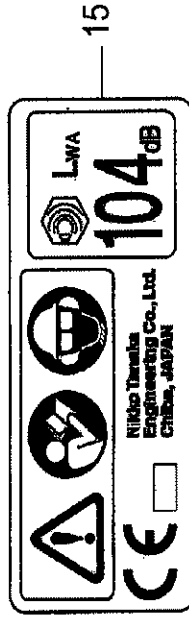

H01-08

CH55EB(ST) LABELS

REF. NUMBER	PARTS NUMBER	DESCRIPTION	Q'TY	SERIAL NUMBER
001	669-4368	NAME PLATE CH55EB(ST)	1	
005	669-4495	STARTER MARK S-START	1	
015	669-4526	CAUTION MARK A	1