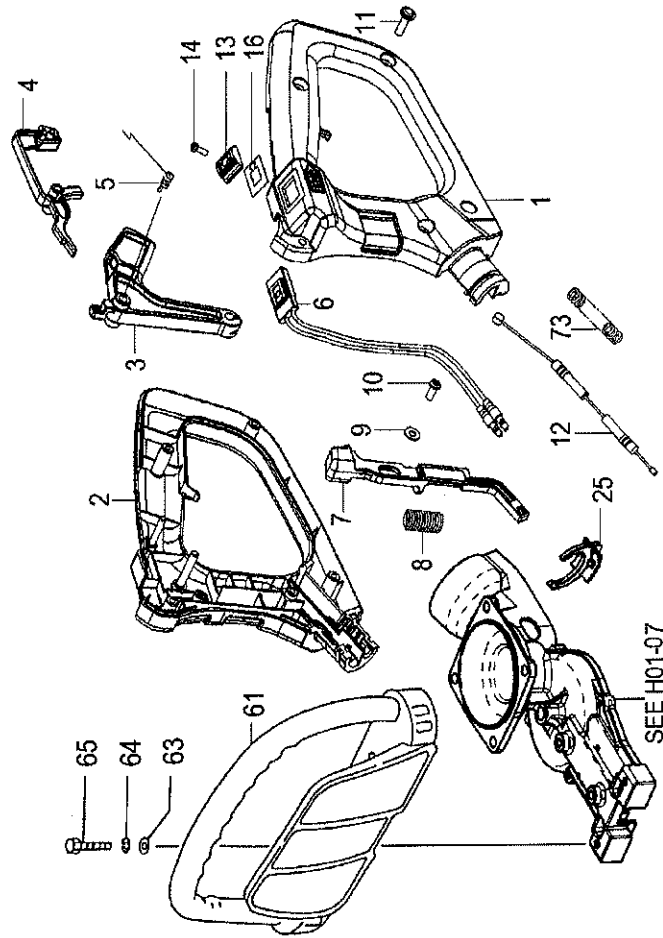

H01-06

CH55EB(ST) HANDLE

SEE H01-07

REF. NUMBER	PARTS NUMBER	DESCRIPTION	QTY	SERIAL NUMBER
001	668-6314	HANDLE B	1	
002	668-6279	HANDLE A	1	
003	668-8230	THROTTLE LEVER	1	
004	668-8239	SAFETY LEVER	1	
005	668-8244	THROTTLE LEVER SPRING	1	
006	668-7758	STOP SWITCH COMP.	1	
007	668-8246	LOCK LEVER	1	
008	668-8279	SPRING	1	
009	668-5070	BOLT WASHER M4	1	
010	668-5161	TAPPING SCREW D4X10	1	
011	668-4636	TAPPING SCREW D4.5X16	5	
012	669-3944	THROTTLE WIRE COMP.	1	
013	668-8366	BUTTON STOP	1	
014	668-4913	SCREW 3X10	1	
016	669-4588	STOP BUTTON MARK	1	
025	669-1122	CLIP BLK	1	
061	668-8096	FRONT HANDLE	1	
063	668-9680	BRAKE SHAFT WASHER	2	
064	668-4834	SPRING WASHER 5	2	
065	669-5054	HEX. HOLE BOLT 5X40	2	
073	668-7521	PROTECTION TUBE 130L	1