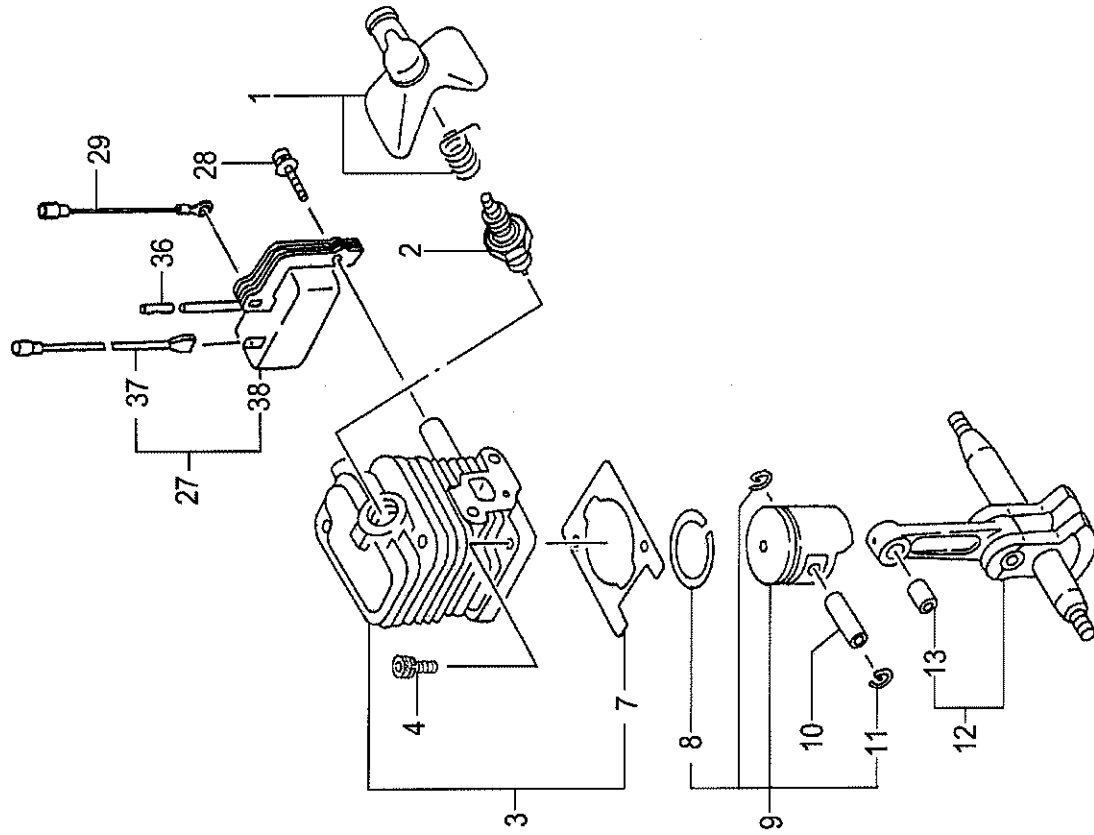

H01

CH55EB(ST)

Serial No.

CH55EB(ST) CYLINDER/PISTON/CRANK SHAFT

REF. NUMBER	PARTS NUMBER	DESCRIPTION	QTY	SERIAL NUMBER
001	668-7476	SPARK PLUG CAP ASS'Y	1	
002	668-5768	SPARK PLUG, RCJ8Y	1	
003	668-5480	CYLINDER SET	1	
004	668-4586	HEX.HOLE BOLT M5X18/S	2	
007	668-5744	CYLINDER GASKET	1	
008	668-6118	PISTON RING	1	
009	668-5892	PISTON SET	1	
010	668-6015	PISTON PIN	1	
011	668-6028	PISTON PIN CIRCLIP	2	
012	668-6205	CRANK SHAFT COMP.	1	
013	669-5589	NEEDLE BRG F-810 1.4X8.5	1	
027	668-7350	IGNITION COIL ASSY	1	
028	668-4599	HEX.HOLE BOLT M4X18/WS	2	
029	668-8461	CORD, B130M	1	
036	668-4597	INSULATOR TUBE 50L	1	
037	668-7866	CORD	1	
038	668-7698	IGNITION COIL COMP.	1	

REF. NUMBER	PARTS NUMBER	DESCRIPTION	Q'TY	SERIAL NUMBER
001	668-4698	THROTTLE SET SCREW	2	
005	668-4697	SWIVEL	1	
007	668-4696	STOP RING	1	
010	668-4695	O-RING	1	
011	669-1888	MAIN JET #34.5	1	
013	669-1457	PUMP GASKET	1	
014	668-4693	PUMP DIAPHRAGM	1	
017	668-4700	INLET SCREEN	1	
018	669-1430	PUMP BODY COMP.	1	
019	668-5220	DIAPHRAGM PACKING	1	
020	669-0827	METERING DIAPHRAGM CO	1	
021	668-5222	DIAPHRAGM COVER	1	
022	669-1312	SET SCREW	4	

H01-06

CH55EB(ST) HANDLE

SEE H01-07

REF. NUMBER	PARTS NUMBER	DESCRIPTION	QTY	SERIAL NUMBER
001	668-6314	HANDLE B	1	
002	668-6279	HANDLE A	1	
003	668-8230	THROTTLE LEVER	1	
004	668-8239	SAFETY LEVER	1	
005	668-8244	THROTTLE LEVER SPRING	1	
006	668-7758	STOP SWITCH COMP.	1	
007	668-8246	LOCK LEVER	1	
008	668-8279	SPRING	1	
009	668-5070	BOLT WASHER M4	1	
010	668-5161	TAPPING SCREW D4X10	1	
011	668-4636	TAPPING SCREW D4.5X16	5	
012	669-3944	THROTTLE WIRE COMP.	1	
013	668-8366	BUTTON STOP	1	
014	668-4913	SCREW 3X10	1	
016	669-4588	STOP BUTTON MARK	1	
025	669-1122	CLIP BLK	1	
061	668-8096	FRONT HANDLE	1	
063	668-9680	BRAKE SHAFT WASHER	2	
064	668-4834	SPRING WASHER 5	2	
065	669-5054	HEX. HOLE BOLT 5X40	2	
073	668-7521	PROTECTION TUBE 130L	1	