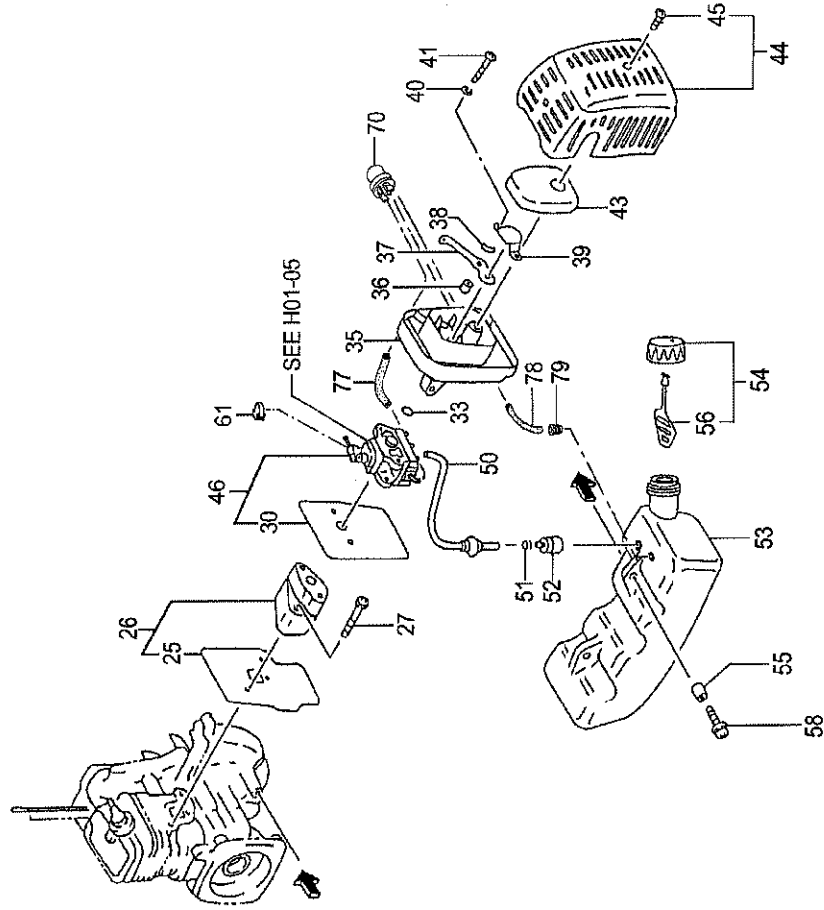

H01-03

CH55EB(ST) ENGINE-1

REF. NUMBER	PARTS NUMBER	DESCRIPTION	QTY	SERIAL NUMBER
025	668-9891	INTAKE PIPE GASKET	1	
026	668-9966	CARB. INSULATOR SET, SPARE	1	
027	669-5515	HEX. HOLE BOLT 5X25WS	2	
030	668-9839	CARBURETOR GASKET	1	
033	669-5670	O-RING P-15	1	
035	669-0119	CLEANER BODY COMP.	1	
036	669-0804	COLLAR 7.5	2	
037	669-1274	CHOKE VALVE	1	
038	668-4658	WAVE WASHER 8	1	
039	669-0843	BLOW OVER CHECK BOARD	1	
040	668-4662	S. WASHER 5	2	
041	668-4660	SCREW M5X60	2	
043	669-0364	CLEANER SPONGE	1	
044	669-0415	CLEANER COVER ASSY	1	
045	668-9737	SPECIAL SCREW	1	
046	669-0487	CARBURETOR SET, WYL120	1	
050	668-5247	SHIELD TUBE ASSY	1	
051	668-4619	CLIP, 6.3 DIA.	1	
052	668-4620	PUMP FILTER BODY COMP.	1	
053	669-1564	FUEL TANK	1	
054	669-1716	TANK CAP D ASSY, ORANGE	1	
055	669-2244	COLLAR 5.8	2	
056	668-4625	TANK CAP CHAIN	1	
058	669-5505	HEX. HOLE BOLT 5X18PS	2	
061	668-4628	SWIVEL CAP	1	
070	668-5139	PRIMING PUMP COMP.	1	
077	669-2347	FUEL PIPE 2.5X4X80	1	
078	669-2346	FUEL PIPE 2.5X4X70	1	
079	668-4627	RETURN GROMMET	1