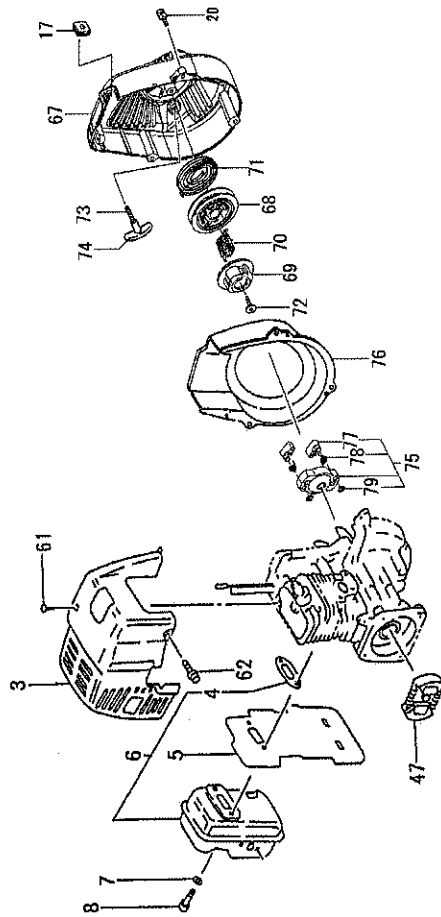

H01

CH55EB(ST)

Serial No.

CH55EB(ST) CYLINDER/PISTON/CRANK SHAFT

REF. NUMBER	PARTS NUMBER	DESCRIPTION	QTY	SERIAL NUMBER
001	668-7476	SPARK PLUG CAP ASS'Y	1	
002	668-5768	SPARK PLUG, RCJ8Y	1	
003	668-5480	CYLINDER SET	1	
004	668-4586	HEX.HOLE BOLT M5X18/S	2	
007	668-5744	CYLINDER GASKET	1	
008	668-6118	PISTON RING	1	
009	668-5892	PISTON SET	1	
010	668-6015	PISTON PIN	1	
011	668-6028	PISTON PIN CIRCLIP	2	
012	668-6205	CRANK SHAFT COMP.	1	
013	669-5589	NEEDLE BRG F-810 1.4X8.5	1	
027	668-7350	IGNITION COIL ASSY	1	
028	668-4599	HEX.HOLE BOLT M4X18/WS	2	
029	668-8461	CORD, B130M	1	
036	668-4597	INSULATOR TUBE 50L	1	
037	668-7866	CORD	1	
038	668-7698	IGNITION COIL COMP.	1	

REF. NUMBER	PARTS NUMBER	DESCRIPTION	Q'TY	SERIAL NUMBER
003	669-2795	MUFFLER PROTECTOR	1	
004	669-2744	MUFFLER GASKET	1	
005	668-7252	HEAT SHIELD	1	
006	669-2481	MUFFLER SET	1	
007	668-4661	WASHER 5	2	
008	668-5114	HEX. SOCKET HD. BOLT M5	2	
017	668-8050	GROMMET	1	
020	669-5502	HEX.HOLE BOLT 4X18PS	3	
047	668-8494	CLUTCH ASSY	1	
061	668-4636	TAPPING SCREW D4.5X16	1	
062	669-5441	BOLT 4X12PS	2	
067	668-7014	FAN CASE COMP.	1	
068	669-3072	STARTER ROPE REEL	1	
069	668-4678	CAM PLATE	1	
070	668-4677	DUMPER SPRING	1	
071	668-4675	RECOIL SPRING	1	
072	668-4679	SET SCREW	1	
073	669-3172	ROPE 3X890	1	
074	669-3237	STARTER HANDLE	1	
075	668-4681	STARTER PULLEY ASSY	1	
076	668-7209	DEFLECTOR	1	
077	668-4685	STARTER PAWL	2	
078	668-4684	STARTER PAWL SPRING	2	
079	668-4683	STOP RING E-5	2	

REF. NUMBER	PARTS NUMBER	DESCRIPTION	Q'TY	SERIAL NUMBER
001	668-4698	THROTTLE SET SCREW	2	
005	668-4697	SWIVEL	1	
007	668-4696	STOP RING	1	
010	668-4695	O-RING	1	
011	669-1888	MAIN JET #34.5	1	
013	669-1457	PUMP GASKET	1	
014	668-4693	PUMP DIAPHRAGM	1	
017	668-4700	INLET SCREEN	1	
018	669-1430	PUMP BODY COMP.	1	
019	668-5220	DIAPHRAGM PACKING	1	
020	669-0827	METERING DIAPHRAGM CO	1	
021	668-5222	DIAPHRAGM COVER	1	
022	669-1312	SET SCREW	4	