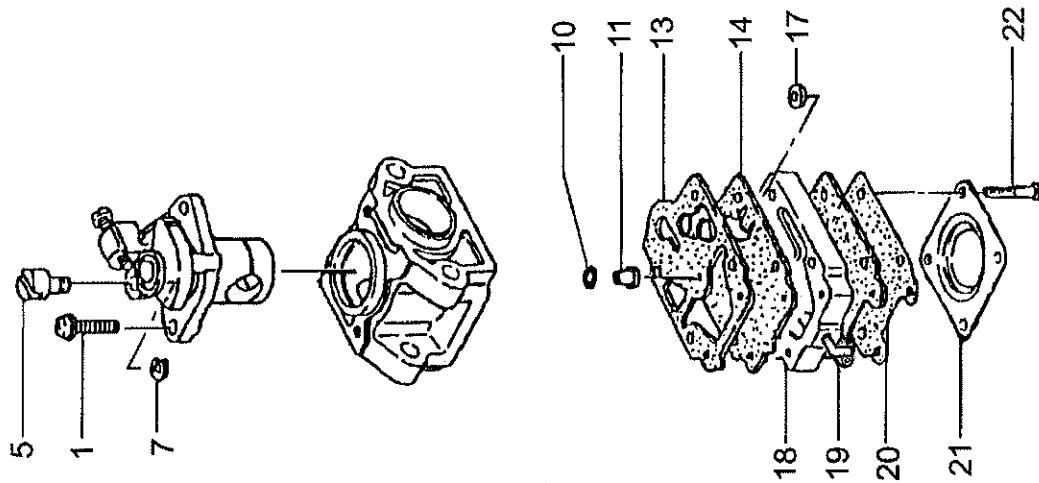

REF. NUMBER	PARTS NUMBER	DESCRIPTION	Q'TY	SERIAL NUMBER
003	669-2795	MUFFLER PROTECTOR	1	
004	669-2744	MUFFLER GASKET	1	
005	668-7252	HEAT SHIELD	1	
006	669-2481	MUFFLER SET	1	
007	668-4661	WASHER 5	2	
008	668-5114	HEX. SOCKET HD. BOLT M5	2	
017	668-8050	GROMMET	1	
020	669-5502	HEX.HOLE BOLT 4X18PS	3	
047	668-8494	CLUTCH ASSY	1	
061	668-4636	TAPPING SCREW D4.5X16	1	
062	669-5441	BOLT 4X12PS	2	
067	668-7014	FAN CASE COMP.	1	
068	669-3072	STARTER ROPE REEL	1	
069	668-4678	CAM PLATE	1	
070	668-4677	DUMPER SPRING	1	
071	668-4675	RECOIL SPRING	1	
072	668-4679	SET SCREW	1	
073	669-3172	ROPE 3X890	1	
074	669-3237	STARTER HANDLE	1	
075	668-4681	STARTER PULLEY ASSY	1	
076	668-7209	DEFLECTOR	1	
077	668-4685	STARTER PAWL	2	
078	668-4684	STARTER PAWL SPRING	2	
079	668-4683	STOP RING E-5	2	

REF. NUMBER	PARTS NUMBER	DESCRIPTION	Q'TY	SERIAL NUMBER
001	668-4698	THROTTLE SET SCREW	2	
005	668-4697	SWIVEL	1	
007	668-4696	STOP RING	1	
010	668-4695	O-RING	1	
011	669-1888	MAIN JET #34.5	1	
013	669-1457	PUMP GASKET	1	
014	668-4693	PUMP DIAPHRAGM	1	
017	668-4700	INLET SCREEN	1	
018	669-1430	PUMP BODY COMP.	1	
019	668-5220	DIAPHRAGM PACKING	1	
020	669-0827	METERING DIAPHRAGM CO	1	
021	668-5222	DIAPHRAGM COVER	1	
022	669-1312	SET SCREW	4	

H01-06

CH55EB(ST) HANDLE

SEE H01-07

REF. NUMBER	PARTS NUMBER	DESCRIPTION	QTY	SERIAL NUMBER
001	668-6314	HANDLE B	1	
002	668-6279	HANDLE A	1	
003	668-8230	THROTTLE LEVER	1	
004	668-8239	SAFETY LEVER	1	
005	668-8244	THROTTLE LEVER SPRING	1	
006	668-7758	STOP SWITCH COMP.	1	
007	668-8246	LOCK LEVER	1	
008	668-8279	SPRING	1	
009	668-5070	BOLT WASHER M4	1	
010	668-5161	TAPPING SCREW D4X10	1	
011	668-4636	TAPPING SCREW D4.5X16	5	
012	669-3944	THROTTLE WIRE COMP.	1	
013	668-8366	BUTTON STOP	1	
014	668-4913	SCREW 3X10	1	
016	669-4588	STOP BUTTON MARK	1	
025	669-1122	CLIP BLK	1	
061	668-8096	FRONT HANDLE	1	
063	668-9680	BRAKE SHAFT WASHER	2	
064	668-4834	SPRING WASHER 5	2	
065	669-5054	HEX. HOLE BOLT 5X40	2	
073	668-7521	PROTECTION TUBE 130L	1	