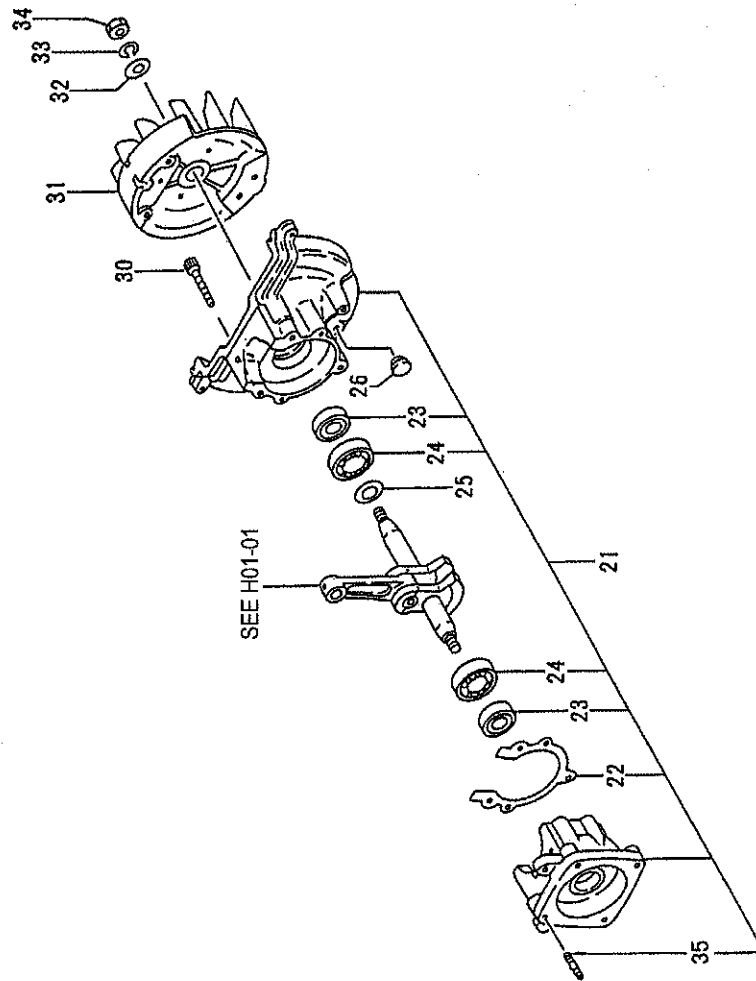

H01-02

CH55EB(ST) CRANK CASE

REF. NUMBER	PARTS NUMBER	DESCRIPTION	Q'TY	SERIAL NUMBER
021	668-6574	CRANK CASE ASS'Y	1	
022	668-6721	CRANKCASE GASKET	1	
023	668-460	OIL SEAL TB 12227	2	
024	669-5533	BALL BEARING 6001 C3	2	
025	668-4604	GEAR SHAFT SHIM 0.20	V	
025	668-4604	GEAR SHAFT SHIM 0.30	V	
026	669-1822	ANTI-VIBE RUBBER	1	
030	668-4786	HEX. SOCKET HD. BOLT M5	3	
031	668-7383	MAGNETO ROTOR COMP.	1	
032	668-4611	WASHER M8	1	
033	668-497	S.WASHER 8	1	
034	668-4611	HEX.NUT M8	1	
035	668-677	STUD BOLT 6X22	2