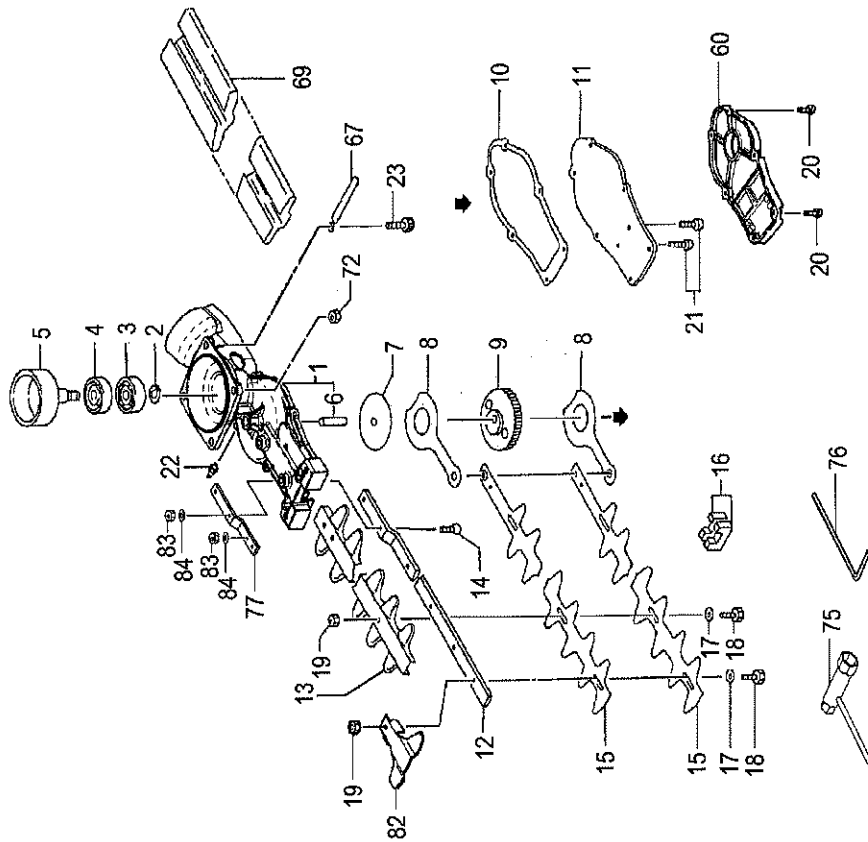

H01-07

CH55EB(ST) GEAR CASE/BLADE

REF. NUMBER	PARTS NUMBER	DESCRIPTION	Q'TY	SERIAL NUMBER
001	668-8828	GEAR CASE COMP.	1	
002	669-5285	STOP RING C-15, OUTER	1	
003	669-5536	BALL BEARING #6002, 32MM	1	
004	669-5538	BALL BEARING #6002Z, 32M	1	
005	668-8570	CLUTCH DRUM COMP.	1	
006	668-8960	GEAR SHAFT	1	
007	668-6612	GUIDE PLATE	1	
008	668-6811	CAM ROD	2	
009	668-8974	GEAR 2	1	
010	668-8909	GEAR CASE GASKET	1	
011	669-2100	GEAR CASE COVER	1	
012	668-7137	CUTTER GUIDE 625.5L M6	1	
013	668-7285	PROTECTION PLATE	1	
014	669-5075	HEX. HOLE FLUSH BOLT 6X	2	
015	668-7084	CUTTER A (591.5L)	2	
016	668-6654	GREASE SEAL A	2	
017	668-7187	WASHER 7 BLACK	4	
018	668-7158	FIXING BOLT A M6	4	
019	669-5170	FLANGE NUT 6	3	
020	668-4595	HEX.HOLE BOLT M4X12/S	6	
021	669-5484	HEX. HOLE BOLT 4X10S	2	
022	668-8643	GREASE NIPPLE COMP.	1	
023	669-5495	HEX. HOLE BOLT 6X18/S	2	
060	668-8846	GEAR CASE B	1	
067	668-8008	CORD CLAMP COMP.	1	
069	668-7301	CUTTER COVER	1	
072	669-5475	SPRING NUT 6	2	
075	668-5997	COMBI. BOX SPANNER 10X	1	
076	668-4813	HEX. BAR WRENCH 4MM	1	
077	669-0763	SUPPORT PLATE	1	
082	668-7275	GUARD PLATE	1	
083	669-5175	NUT 6 UPS-P	3	
084	668-4639	WASHER 6	3