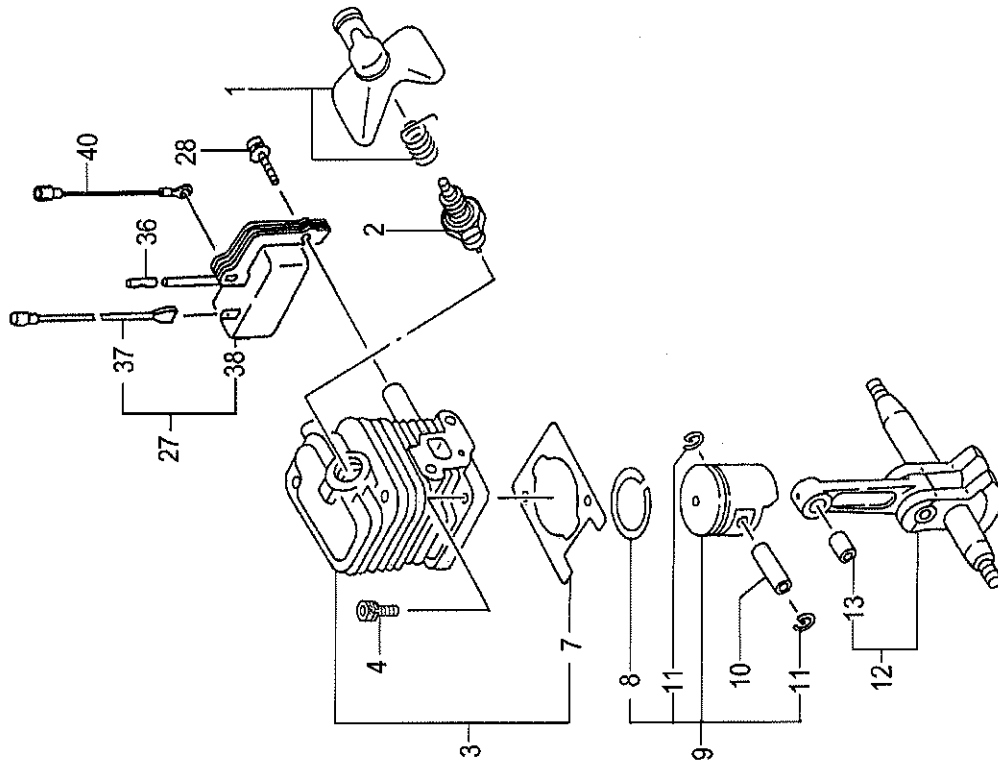

**H12**

**CH78EC(C)/105EC(C)**

**Serial No.**

**H12-01DH78EC (C) /105EC (C) CYLINDER/PISTON/CRANK SHAFT**

REF. NUMBER	PARTS NUMBER	DESCRIPTION	Q'TY	SERIAL NUMBER
001	668-7476	SPARK PLUG CAP ASS'Y	1	
002	668-5768	SPARK PLUG, RCJ8Y	1	
003	668-5481	CYLINDER SET	1	
004	668-4586	HEX.HOLE BOLT M5X18/S	2	
007	668-5744	CYLINDER GASKET	1	
008	668-4588	PISTON RING	2	
009	668-5893	PISTON SET, SPARE	1	
010	668-4591	PISTON PIN	1	
011	668-6028	PISTON PIN CIRCLIP	2	
012	668-6205	CRANK SHAFT COMP.	1	
013	669-5589	NEEDLE BRG F-810 1.4X8.5	1	
027	668-7350	IGNITION COIL ASS'Y	1	
028	668-4599	HEX.HOLE BOLT M4X18/WS	2	
036	668-4597	INSULATOR TUBE 50L	1	
037	668-7866	CORD	1	
038	668-7698	IGNITION COIL COMP.	1	
040	668-8461	CORD, B130M	1	

# H12-05 CH78EC(C)/105EC(C) CARBURETOR

REF. NUMBER	PARTS NUMBER	DESCRIPTION	Q'TY	SERIAL NUMBER
001	668-4698	THROTTLE SET SCREW	2	
005	668-4697	SWIVEL	1	
007	668-4696	STOP RING	1	
010	668-4695	O-RING	1	
011	669-1888	MAIN JET #34.5	1	
013	669-1457	PUMP GASKET	1	
014	668-4693	PUMP DIAPHRAGM	1	
017	668-4700	INLET SCREEN	1	
018	669-1430	PUMP BODY COMP.	1	
019	668-5220	DIAPHRAGM PACKING	1	
020	669-0827	METERING DIAPHRAGM CO	1	
021	668-5222	DIAPHRAGM COVER	1	
022	669-1312	SET SCREW	4	

# H12-09 CH78EC(C)/105EC(C) HANDLE

REF. NUMBER	PARTS NUMBER	DESCRIPTION	QTY	SERIAL NUMBER
001	668-6338	HANDLE GRIP A	1	
002	668-6349	HANDLE GRIP B	1	
003	668-8229	THROTTLE LEVER	1	
004	668-8238	SAFETY LEVER	1	
005	668-6414	THROTTLE LEVER SPRING	1	
006	668-7758	STOP SWITCH COMP.	1	
007	669-4585	STOP BUTTON MARK	1	
010	669-3002	CAP	1	
013	669-5412	SCREW 4X30WS	2	
014	669-5411	SCREW 4X25WS	1	
015	668-6354	HANDLE GRIP ASS'Y	1	
016	668-6275	HANDLE A COMP.	1	
017	669-3877	THROTTLE WIRE 270+49	1	
018	668-7558	PROTECTION TUBE 10X150	1	
019	669-5404	SCREW 4X16WS	3	
022	669-5163	NYLON LOCK NUT 4	6	
023	668-4913	SCREW 3X10	1	
024	668-8366	BUTTON STOP	1	
025	668-8015	CORD CLAMP	1	
033	668-4667	HEX.HOLE BOLT M5X12/S	4	
035	668-6370	HANDLE BRACKET	1	
036	668-6396	HANDLE DUMPER RUBBER	2	