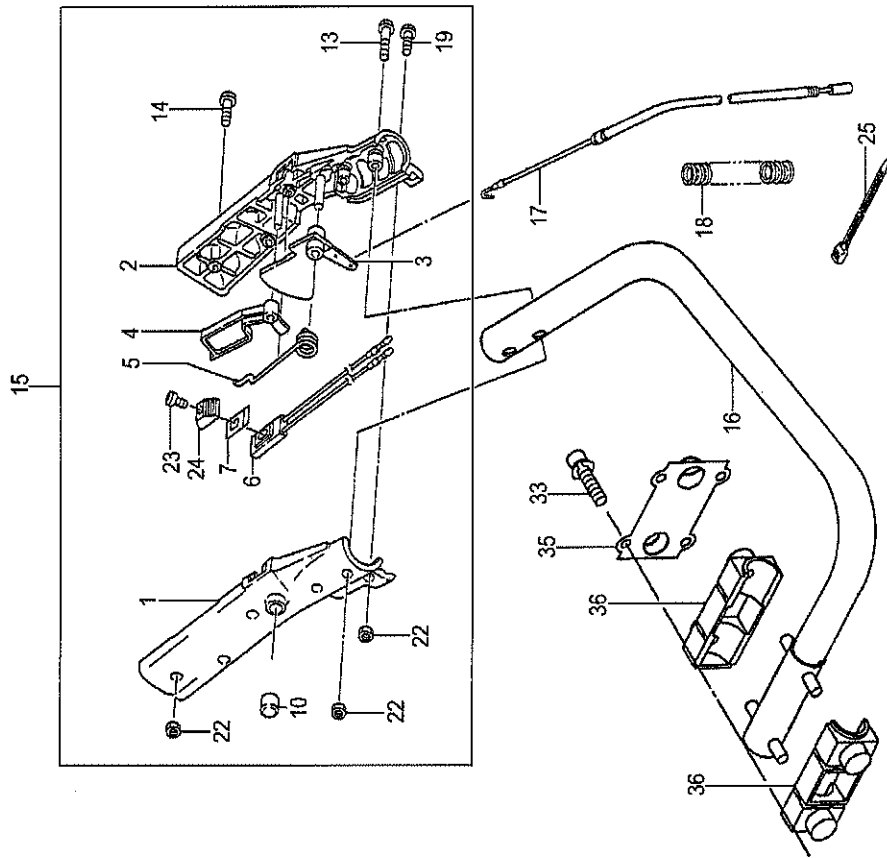

# H12-06 CH78EC(C)/105EC(C) GEAR CASE

REF. NUMBER	PARTS NUMBER	DESCRIPTION	Q'TY	SERIAL NUMBER
001	668-8672	GEAR CASE A	1	
002	669-5294	STOP RING C-26, INNER	1	
003	669-5524	BALL BEARING #6000, 26MM/OD	1	
004	669-5526	BALL BEARING #6000Z, 26MM/OD	1	
005	668-8571	CLUTCH HOUSING COMP.	1	
006	668-8968	GEAR 1	1	
007	668-8978	GEAR 2	1	
008	668-6810	CAM-ROD COMP.	2	
009	668-6791	CAM SHAFT	1	
010	668-8910	GEAR CASE GASKET	1	
011	668-4738	BALL BEARING #608,22MM/OD	2	
016	668-6655	GREASE SEAL A	2	
019	668-8293	COLLAR	2	
021	668-4709	HEX.HOLE BOLT M5X25/S	6	
022	668-8643	GREASE NIPPLE COMP.	1	
023	669-5495	HEX. HOLE BOLT 6X18/S	2	
026	669-5079	HEX HOLE BUTTON SCREW 6X1	1	
027	669-5183	SMALL WASHER 6	1	
029	668-6467	FIXING PLATE	2	
030	669-0758	SUPPORT PLATE	1	
031	668-5093	HEX. SOCKET HD. BOLT M4X10	4	
043	669-5475	SPRING NUT 6	2	
060	668-8848	GEAR CASE B	1	
072	669-5475	SPRING NUT 6	2	

# H12-09 CH78EC(C)/105EC(C) HANDLE

REF. NUMBER	PARTS NUMBER	DESCRIPTION	QTY	SERIAL NUMBER
001	668-6338	HANDLE GRIP A	1	
002	668-6349	HANDLE GRIP B	1	
003	668-8229	THROTTLE LEVER	1	
004	668-8238	SAFETY LEVER	1	
005	668-6414	THROTTLE LEVER SPRING	1	
006	668-7758	STOP SWITCH COMP.	1	
007	669-4585	STOP BUTTON MARK	1	
010	669-3002	CAP	1	
013	669-5412	SCREW 4X30WS	2	
014	669-5411	SCREW 4X25WS	1	
015	668-6354	HANDLE GRIP ASS'Y	1	
016	668-6275	HANDLE A COMP.	1	
017	669-3877	THROTTLE WIRE 270+49	1	
018	668-7558	PROTECTION TUBE 10X150	1	
019	669-5404	SCREW 4X16WS	3	
022	669-5163	NYLON LOCK NUT 4	6	
023	668-4913	SCREW 3X10	1	
024	668-8366	BUTTON STOP	1	
025	668-8015	CORD CLAMP	1	
033	668-4667	HEX.HOLE BOLT M5X12/S	4	
035	668-6370	HANDLE BRACKET	1	
036	668-6396	HANDLE DUMPER RUBBER	2	