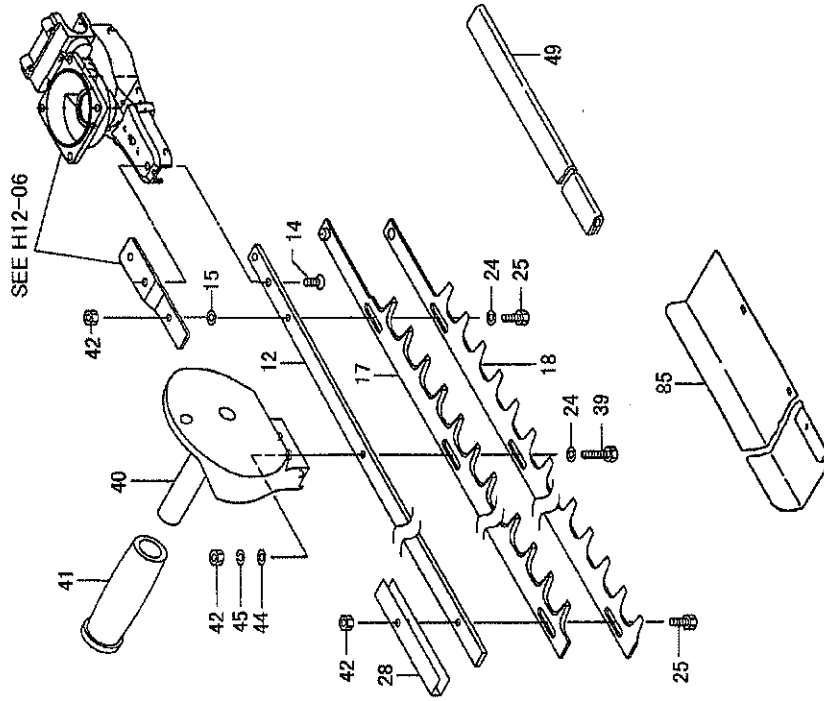

# H12-05 CH78EC(C)/105EC(C) CARBURETOR

REF. NUMBER	PARTS NUMBER	DESCRIPTION	Q'TY	SERIAL NUMBER
001	668-4698	THROTTLE SET SCREW	2	
005	668-4697	SWIVEL	1	
007	668-4696	STOP RING	1	
010	668-4695	O-RING	1	
011	669-1888	MAIN JET #34.5	1	
013	669-1457	PUMP GASKET	1	
014	668-4693	PUMP DIAPHRAGM	1	
017	668-4700	INLET SCREEN	1	
018	669-1430	PUMP BODY COMP.	1	
019	668-5220	DIAPHRAGM PACKING	1	
020	669-0827	METERING DIAPHRAGM CO	1	
021	668-5222	DIAPHRAGM COVER	1	
022	669-1312	SET SCREW	4	

# H12-06 CH78EC(C)/105EC(C) GEAR CASE

REF. NUMBER	PARTS NUMBER	DESCRIPTION	Q'TY	SERIAL NUMBER
001	668-8672	GEAR CASE A	1	
002	669-5294	STOP RING C-26, INNER	1	
003	669-5524	BALL BEARING #6000, 26MM/OD	1	
004	669-5526	BALL BEARING #6000Z, 26MM/OD	1	
005	668-8571	CLUTCH HOUSING COMP.	1	
006	668-8968	GEAR 1	1	
007	668-8978	GEAR 2	1	
008	668-6810	CAM-ROD COMP.	2	
009	668-6791	CAM SHAFT	1	
010	668-8910	GEAR CASE GASKET	1	
011	668-4738	BALL BEARING #608,22MM/OD	2	
016	668-6655	GREASE SEAL A	2	
019	668-8293	COLLAR	2	
021	668-4709	HEX.HOLE BOLT M5X25/S	6	
022	668-8643	GREASE NIPPLE COMP.	1	
023	669-5495	HEX. HOLE BOLT 6X18/S	2	
026	669-5079	HEX HOLE BUTTON SCREW 6X1	1	
027	669-5183	SMALL WASHER 6	1	
029	668-6467	FIXING PLATE	2	
030	669-0758	SUPPORT PLATE	1	
031	668-5093	HEX. SOCKET HD. BOLT M4X10	4	
043	669-5475	SPRING NUT 6	2	
060	668-8848	GEAR CASE B	1	
072	669-5475	SPRING NUT 6	2	

**H12-07**

**CH78EC(C) BLADE**

REF. NUMBER	PARTS NUMBER	DESCRIPTION	QTY	SERIAL NUMBER
012	668-7151	CUTTER GUIDE 830L M6	1	
013	668-7288	PROTECTION PLATE	1	
014	669-5074	HEX. HOLE SCREW 6X25	2	
015	668-4822	SPECIAL WASHER B	1	
017	668-7113	CUTTER B 852L	1	
018	668-7091	CUTTER A	1	
024	668-7187	WASHER 7 BLACK	4	
025	668-7158	FIXING BOLT A M6	4	
028	668-7180	BLADE HOLDER	1	
039	668-7168	FIXING BOLT B M6	1	
040	668-6311	HANDLE B COMP.	1	
041	668-4708	HANDLE GRIP	1	
042	669-5170	FLANGE NUT 6	5	
044	668-4639	WASHER 6	1	
045	669-5219	S.WASHER 6	1	
049	668-7308	CUTTER COVER, L-773	1	
085	668-9539	GATHERING PLATE, OBLON	1	