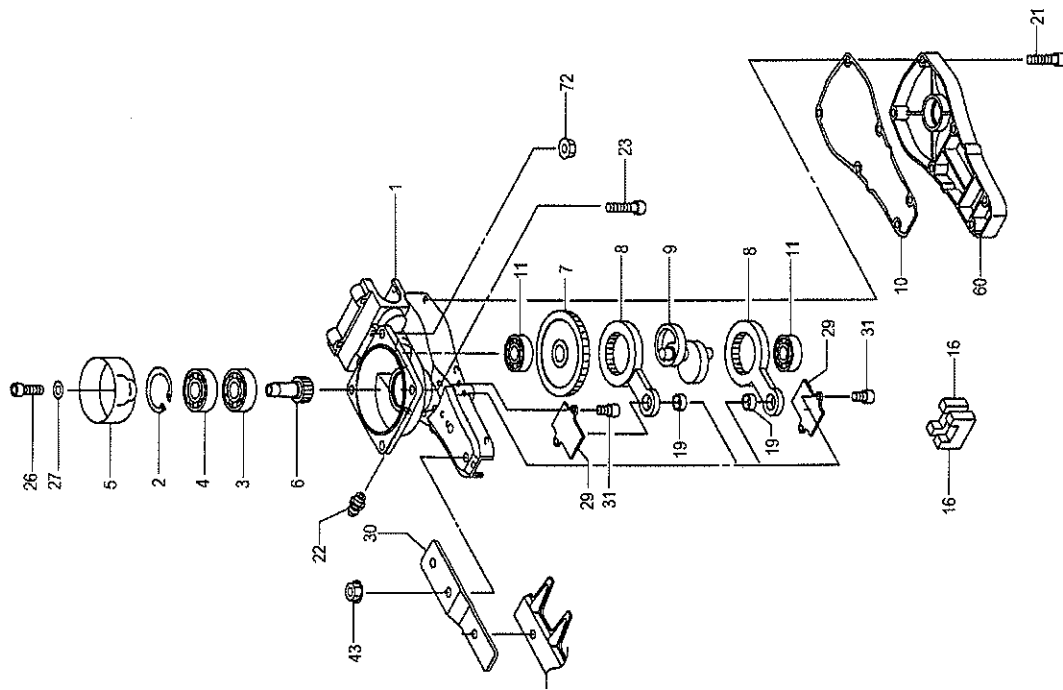

# H12-05 CH78EC(C)/105EC(C) CARBURETOR

REF. NUMBER	PARTS NUMBER	DESCRIPTION	Q'TY	SERIAL NUMBER
001	668-4698	THROTTLE SET SCREW	2	
005	668-4697	SWIVEL	1	
007	668-4696	STOP RING	1	
010	668-4695	O-RING	1	
011	669-1888	MAIN JET #34.5	1	
013	669-1457	PUMP GASKET	1	
014	668-4693	PUMP DIAPHRAGM	1	
017	668-4700	INLET SCREEN	1	
018	669-1430	PUMP BODY COMP.	1	
019	668-5220	DIAPHRAGM PACKING	1	
020	669-0827	METERING DIAPHRAGM CO	1	
021	668-5222	DIAPHRAGM COVER	1	
022	669-1312	SET SCREW	4	

# H12-06 CH78EC(C)/105EC(C) GEAR CASE

REF. NUMBER	PARTS NUMBER	DESCRIPTION	Q'TY	SERIAL NUMBER
001	668-8672	GEAR CASE A	1	
002	669-5294	STOP RING C-26, INNER	1	
003	669-5524	BALL BEARING #6000, 26MM/OD	1	
004	669-5526	BALL BEARING #6000Z, 26MM/OD	1	
005	668-8571	CLUTCH HOUSING COMP.	1	
006	668-8968	GEAR 1	1	
007	668-8978	GEAR 2	1	
008	668-6810	CAM-ROD COMP.	2	
009	668-6791	CAM SHAFT	1	
010	668-8910	GEAR CASE GASKET	1	
011	668-4738	BALL BEARING #608,22MM/OD	2	
016	668-6655	GREASE SEAL A	2	
019	668-8293	COLLAR	2	
021	668-4709	HEX.HOLE BOLT M5X25/S	6	
022	668-8643	GREASE NIPPLE COMP.	1	
023	669-5495	HEX. HOLE BOLT 6X18/S	2	
026	669-5079	HEX HOLE BUTTON SCREW 6X1	1	
027	669-5183	SMALL WASHER 6	1	
029	668-6467	FIXING PLATE	2	
030	669-0758	SUPPORT PLATE	1	
031	668-5093	HEX. SOCKET HD. BOLT M4X10	4	
043	669-5475	SPRING NUT 6	2	
060	668-8848	GEAR CASE B	1	
072	669-5475	SPRING NUT 6	2	