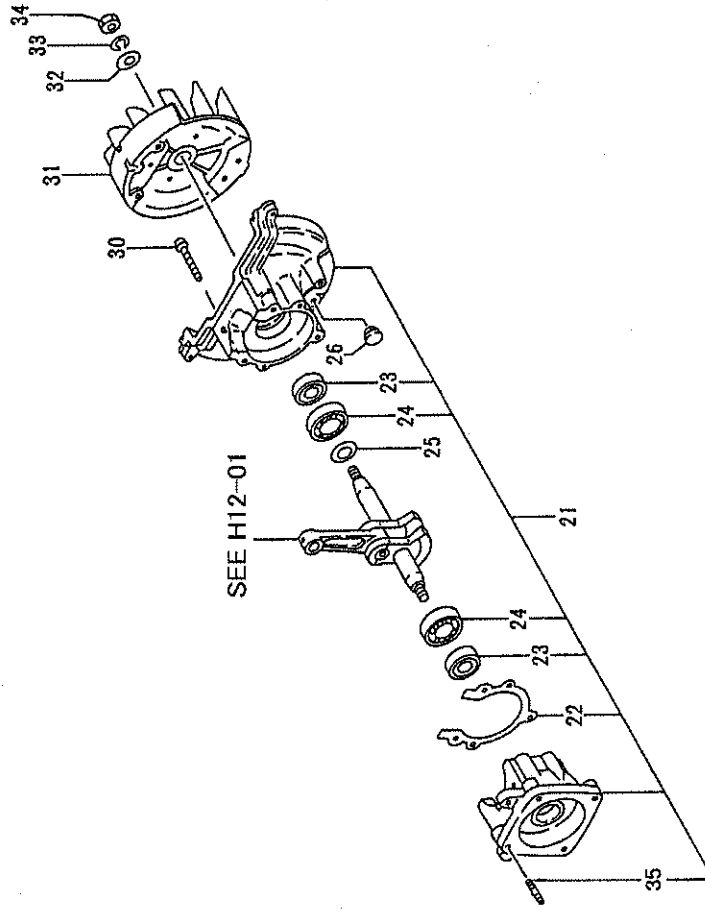

**H12**

**CH78EC(C)/105EC(C)**

**Serial No.**

**H12-01DH78EC (C) /105EC (C) CYLINDER/PISTON/CRANK SHAFT**

REF. NUMBER	PARTS NUMBER	DESCRIPTION	Q'TY	SERIAL NUMBER
001	668-7476	SPARK PLUG CAP ASS'Y	1	
002	668-5768	SPARK PLUG, RCJ8Y	1	
003	668-5481	CYLINDER SET	1	
004	668-4586	HEX.HOLE BOLT M5X18/S	2	
007	668-5744	CYLINDER GASKET	1	
008	668-4588	PISTON RING	2	
009	668-5893	PISTON SET, SPARE	1	
010	668-4591	PISTON PIN	1	
011	668-6028	PISTON PIN CIRCLIP	2	
012	668-6205	CRANK SHAFT COMP.	1	
013	669-5589	NEEDLE BRG F-810 1.4X8.5	1	
027	668-7350	IGNITION COIL ASS'Y	1	
028	668-4599	HEX.HOLE BOLT M4X18/WS	2	
036	668-4597	INSULATOR TUBE 50L	1	
037	668-7866	CORD	1	
038	668-7698	IGNITION COIL COMP.	1	
040	668-8461	CORD, B130M	1	

# H12-02 CH78EC(C)/105EC(C) CRANK CASE

REF. NUMBER	PARTS NUMBER	DESCRIPTION	Q'TY	SERIAL NUMBER
021	668-6574	CRANK CASE ASS'Y	1	
022	668-6720	CRANKCASE GASKET	1	
023	668-4607	OIL SEAL TB 12227	2	
024	669-5535	BALL BEARING 6001 C3	2	
025	668-4604	GEAR SHAFT SHIM 0.20	V	
025	668-4605	GEAR SHAFT SHIM 0.30	V	
026	669-1822	ANTI-VIBE RUBBER	1	
030	668-4786	HEX. SOCKET HD. BOLT M5X30 S	3	
031	668-7389	MAGNETO ROTOR COMP.	1	
032	668-4611	WASHER M8	1	
033	668-4971	S.WASHER 8	1	
034	668-4612	HEX.NUT M8	1	
035	668-6771	STUD BOLT 6X22	2	

# H12-05 CH78EC(C)/105EC(C) CARBURETOR

REF. NUMBER	PARTS NUMBER	DESCRIPTION	Q'TY	SERIAL NUMBER
001	668-4698	THROTTLE SET SCREW	2	
005	668-4697	SWIVEL	1	
007	668-4696	STOP RING	1	
010	668-4695	O-RING	1	
011	669-1888	MAIN JET #34.5	1	
013	669-1457	PUMP GASKET	1	
014	668-4693	PUMP DIAPHRAGM	1	
017	668-4700	INLET SCREEN	1	
018	669-1430	PUMP BODY COMP.	1	
019	668-5220	DIAPHRAGM PACKING	1	
020	669-0827	METERING DIAPHRAGM CO	1	
021	668-5222	DIAPHRAGM COVER	1	
022	669-1312	SET SCREW	4	