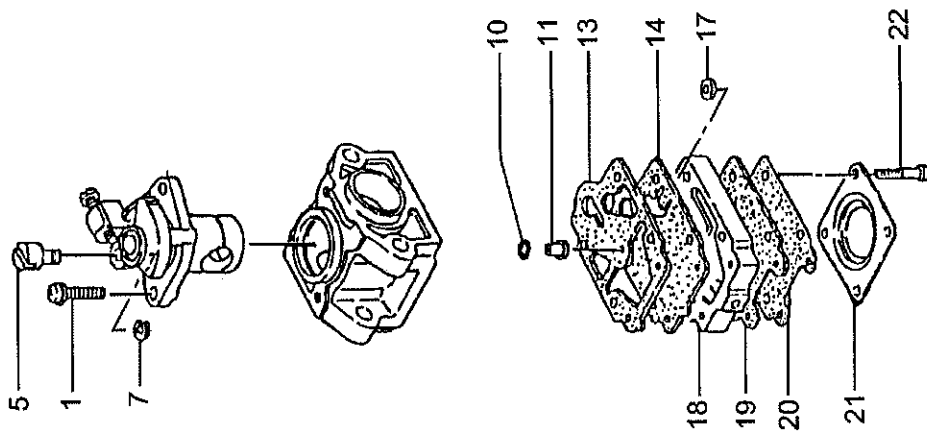

**H12**

**CH78EC(C)/105EC(C)**

**Serial No.**

**H12-01DH78EC (C) /105EC (C) CYLINDER/PISTON/CRANK SHAFT**

REF. NUMBER	PARTS NUMBER	DESCRIPTION	Q'TY	SERIAL NUMBER
001	668-7476	SPARK PLUG CAP ASS'Y	1	
002	668-5768	SPARK PLUG, RCJ8Y	1	
003	668-5481	CYLINDER SET	1	
004	668-4586	HEX.HOLE BOLT M5X18/S	2	
007	668-5744	CYLINDER GASKET	1	
008	668-4588	PISTON RING	2	
009	668-5893	PISTON SET, SPARE	1	
010	668-4591	PISTON PIN	1	
011	668-6028	PISTON PIN CIRCLIP	2	
012	668-6205	CRANK SHAFT COMP.	1	
013	669-5589	NEEDLE BRG F-810 1.4X8.5	1	
027	668-7350	IGNITION COIL ASS'Y	1	
028	668-4599	HEX.HOLE BOLT M4X18/WS	2	
036	668-4597	INSULATOR TUBE 50L	1	
037	668-7866	CORD	1	
038	668-7698	IGNITION COIL COMP.	1	
040	668-8461	CORD, B130M	1	

# H12-05 CH78EC(C)/105EC(C) CARBURETOR

REF. NUMBER	PARTS NUMBER	DESCRIPTION	Q'TY	SERIAL NUMBER
001	668-4698	THROTTLE SET SCREW	2	
005	668-4697	SWIVEL	1	
007	668-4696	STOP RING	1	
010	668-4695	O-RING	1	
011	669-1888	MAIN JET #34.5	1	
013	669-1457	PUMP GASKET	1	
014	668-4693	PUMP DIAPHRAGM	1	
017	668-4700	INLET SCREEN	1	
018	669-1430	PUMP BODY COMP.	1	
019	668-5220	DIAPHRAGM PACKING	1	
020	669-0827	METERING DIAPHRAGM CO	1	
021	668-5222	DIAPHRAGM COVER	1	
022	669-1312	SET SCREW	4	