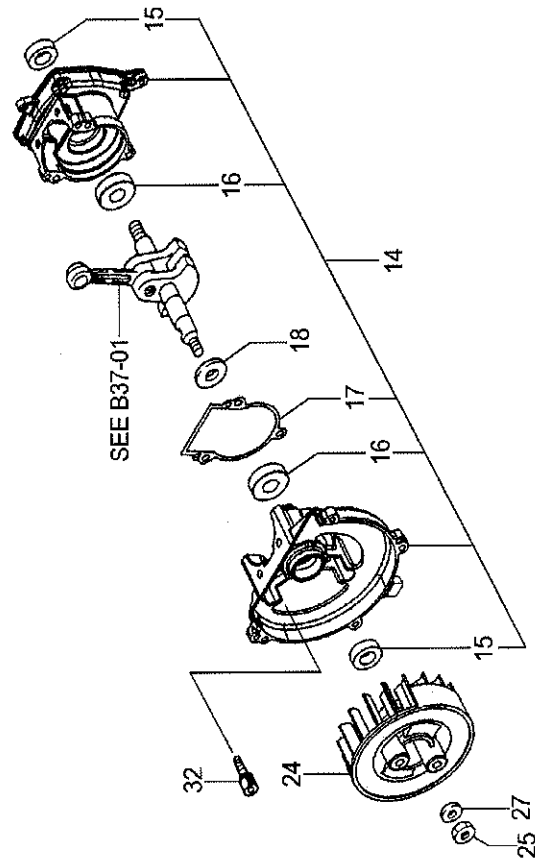

B37-02

CG33EJ(L) CRANK CASE

REF. NUMBER	PARTS NUMBER	DESCRIPTION	Q'TY	SERIAL NUMBER
014	668-658	CRANK CASE ASS'Y	1	
015	668-460	OIL SEAL TB 12227	2	
016	669-553	BALL BEARING 6001 C3	2	
017	668-672	CRANK CASE GASKET	1	
018	668-917	GEAR SHAFT SHIM 0.10	V	
018	668-917	GEAR SHAFT SHIM 0.15	V	
018	668-460	GEAR SHAFT SHIM 0.20	V	
018	668-460	GEAR SHAFT SHIM 0.30	V	
024	668-737	MAGNETO ROTOR COMP.	1	
025	668-461	HEX.NUT M8	1	
027	669-518	SMALL WASHER 8	1	
032	668-490	HEX.HOLE BOLT M5X16/S	3