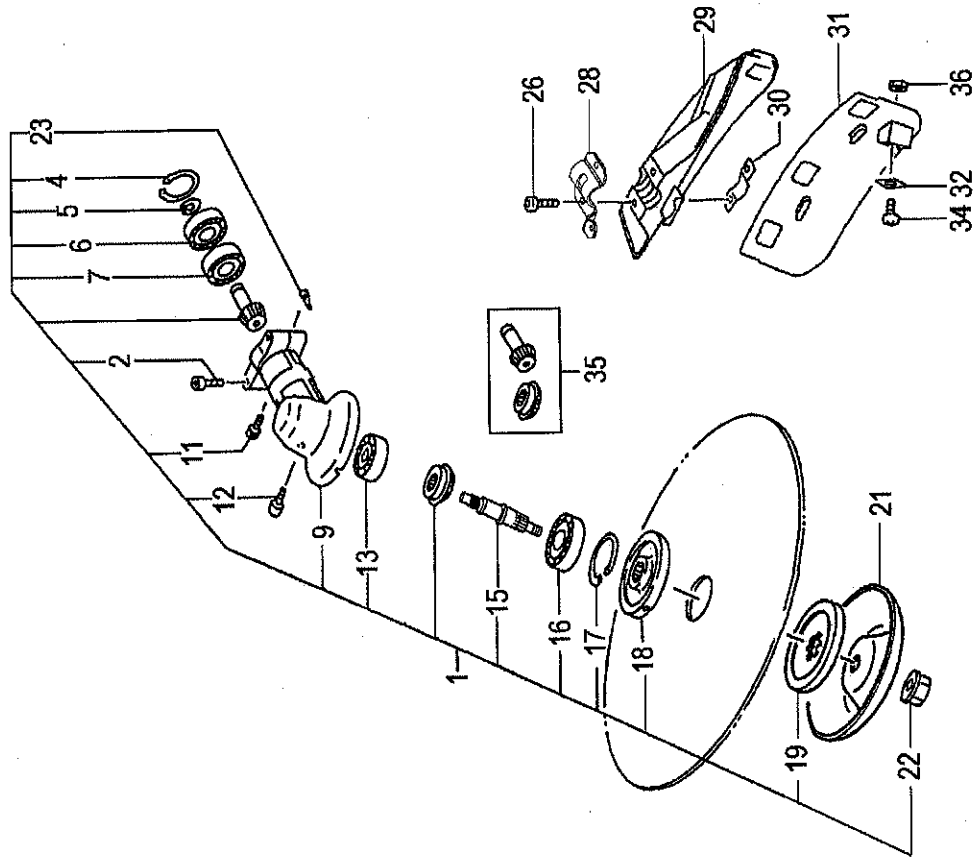

B37-08

CG33EJ(L) GEAR CASE /GURD

REF. NUMBER	PARTS NUMBER	DESCRIPTION	QTY	SERIAL NUMBER
001	668-869	GEAR CASE ASSY, 26 DIA.	1	
002	668-470	HEX.HOLE BOLT M5X25/S	2	
004	669-529	STOP RING C-26, INNER	1	
005	669-531	STOP RING OUTER 10	1	
006	669-552	BALL BEARING #6000Z, 26MM/OD	1	
007	669-552	BALL BEARING #6000, 26MM/OD	1	
009	668-877	GEAR CASE 26 DIA	1	
011	668-466	HEX.HOLE BOLT M5X12/S	1	
012	668-910	OILING BOLT	1	
013	668-473	BALL BEARING 609	1	
015	668-892	GEAR SHAFT	1	
016	669-555	BALL BEARING 6201D, 32MM/OD	1	
017	669-529	STOP RING C-32, INNER	1	
018	668-903	CUTTER HOLDER	1	
019	668-905	CUTTER HOLDER CAP	1	
022	668-907	FIXING NUT M10X1.25	1	
023	668-916	GEAR CASE WASHER	1	
026	668-471	HEX.HOLE BUTTON SCREW 6X25	2	
028	669-031	COVER BRACKET 26	1	E979999
029,1	669-024	BLADE GUARD 26 CE	1	E070001
029	669-027	BLADE GUARD 26CE	1	
030	668-474	SAFETY COVER HOLDER	1	
031,1	669-037	COVER GUARD	1	E979999
031	669-037	BLADE GUARD	1	E070000
032,1	669-338	KNIFE	1	E979999
032	668-475	KNIFE	1	E070000
034,1	669-533	SCREW 5X12/S	1	E979999
034	668-475	TAPPING SCREW 4X14	1	E070000
035	668-887	GEAR/PINION SET, SPARE	1	
036	668-496	NUT M5	1	E979999
038	668-475	TAPPING SCREW 5X20	1	E070000
039	668-475	KNIFE	1	E070000