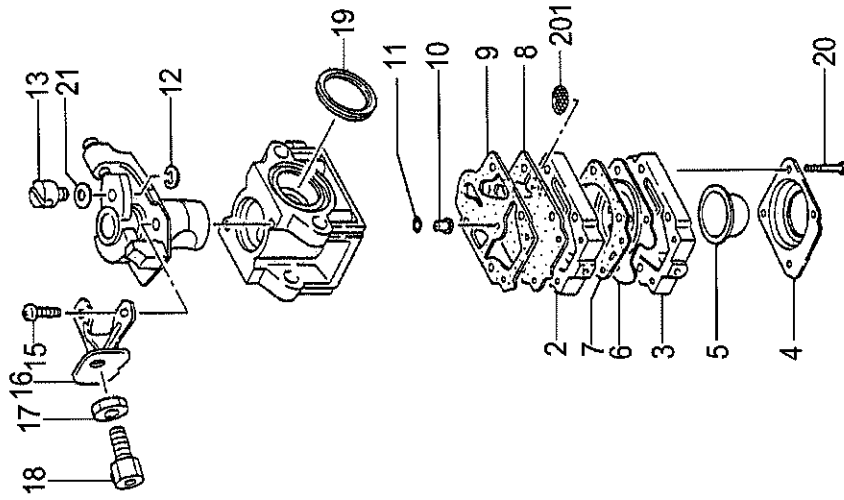

REF. NUMBER	PARTS NUMBER	DESCRIPTION	Q'TY	SERIAL NUMBER
002	668-4874	PUMP BODY COMP.	1	
003	668-468	PRIMING PUMP COMP.	1	
004	668-468	DIAPHRAGM COVER	1	
005	668-468	PRIMING BODY	1	
006	669-083	METERING DIAPHRAGM CO	1	
007	668-469	DIAPHRAGM GASKET	1	
008	668-469	PUMP DIAPHRAGM	1	
009	669-145	PUMP GASKET	1	
010	669-184	MAIN JET #43	1	
011	668-469	O-RING	1	
012	668-469	STOP RING	1	
013	668-469	SWIVEL	1	
015	668-487	THROTTLE SET SCREW	2	
016	668-487	CABLE ADJUSTER STAY	1	
017	669-200	CABLE ADJUST NUT	1	
018	668-487	CABLE ADJUSTER	1	
019	668-487	CLEANER PACKING	1	
020	668-469	SET SCREW	4	
021	668-487	THRUST WASHER	1	
201	668-470	INLET SCREEN	1