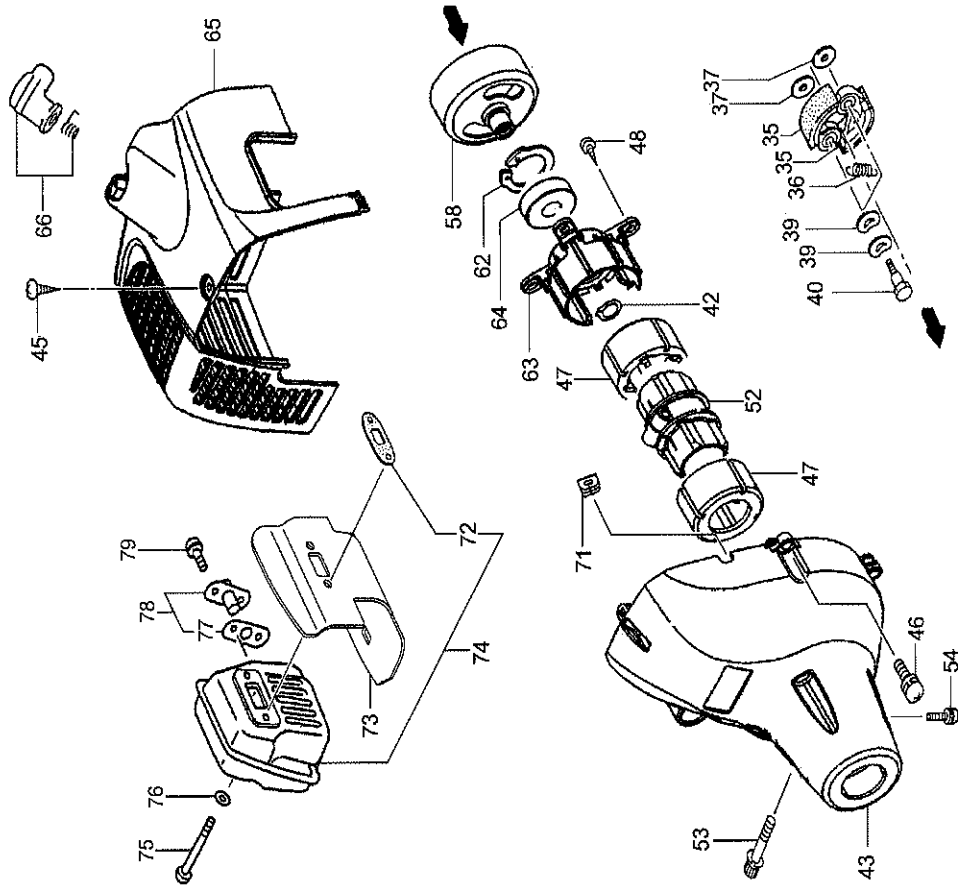

B37

CG33EJ(L)

Serial No.-EN79999

CG33EJ(L) CYLINDER/PISTON/CRANK SHAFT

REF. NUMBER	PARTS NUMBER	DESCRIPTION	Q'TY	SERIAL NUMBER
001	668-5774	SPARK PLUG RCJ-6Y	1	
002	668-548	CYLINDER SET	1	
003	668-490	HEX.HOLE BOLT M5X16/S	4	
004	668-574	CYLINDER GASKET	1	
005	668-508	PISTON RING	2	
006	668-589	PISTON SET	1	
007	668-600	PISTON PIN	1	
008	668-507	CIRCLIP	2	
011	668-621	CRANK SHAFT COMP.	1	
012	669-559	NEEDLE BRG F-910 1.4X8.5	1	
013	668-489	WOODRUFF KEY 3X13X4.5	1	
030	668-459	HEX.HOLE BOLT MAX18/WS	2	
033	668-831	INSULATOR TUBE, 110L	1	
043	668-766	IGNITION COIL COMP	1	
050	668-766	IGNITION COIL ASS'Y	1	
055	668-788	HIGH TENSION CORD 140L	1	
056	668-460	RUBBER CAP	1	
057	668-797	REED WIRE ASS'Y	1	
060	668-460	WASHER	2	

B37-03

CG33EJ(L) ENGINE-1

REF. NUMBER	PARTS NUMBER	DESCRIPTION	Q'TY	SERIAL NUMBER
080	668-986	INLET MANIFOLD GASKET	1	
081	668-992	CARBURETOR INSULATOR	1	
082	669-551	HEX.HOLE BOLT 5X22/WS	2	
085	668-461	CARBURETOR GASKET	1	
086	669-127	CHOKE PLATE 1.0	1	
088	669-012	CLEANER BODY COMP.	1	
089	669-036	CLEANER SPONGE	1	
090	669-042	CLEANER COVER ASSY	1	
091	669-038	COVER FIXING BOLT	1	
094	669-535	SCREW 5X57/S	2	
096	668-486	SMALL WASHER 5	2	
098	669-050	CARBURETOR SET WYJ296	1	
099	669-123	CHOKE CONTROL LEVER	1	
100	669-158	TANK COMP. OR	1	
109	668-462	COLLAR C	3	
110	668-815	FUEL PIPE GROMMET	1	
111	668-488	FUEL PIPE 3X5X80	1	
112	668-462	PUMP FILTER BODY COMP	1	
113	668-461	CLIP, 6.3 DIA.	1	
114	668-816	FUEL PIPE ASSY	1	
116	669-550	HEX HOLE BOLT 5X20PS	3	
117	668-504	TANK CAP ASSY	1	
118	669-528	TAP SCREW 4X14 P	1	
119	668-507	BOLT WASHER M4	1	
120	669-479	STAND	1	
200	668-462	TANK CAP CHAIN	1	