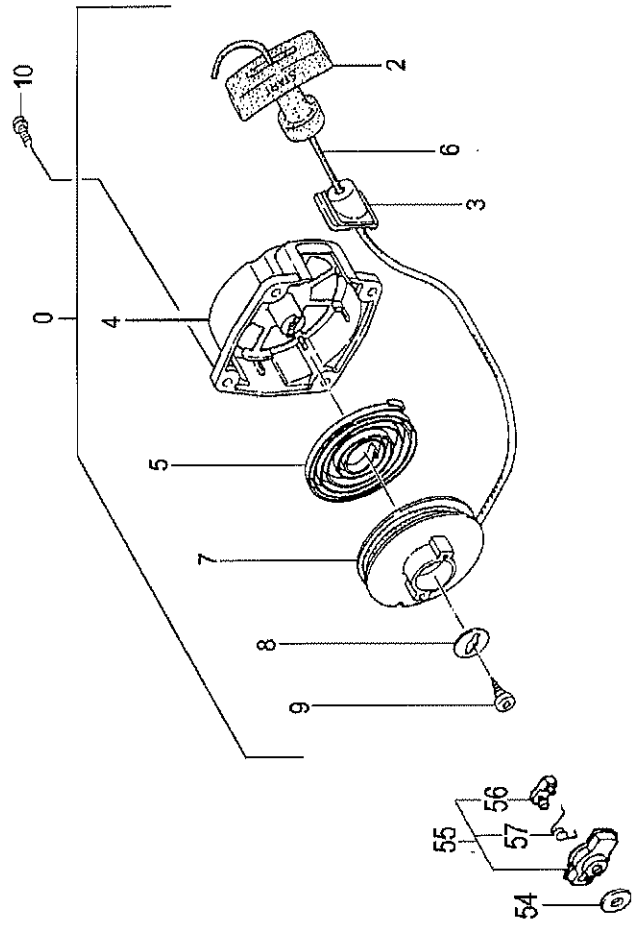

B37-05 CG33EJ(L) RECOIL STARTER

REF. NUMBER	PARTS NUMBER	DESCRIPTION	Q'TY	SERIAL NUMBER
000	669-296	RECOIL STARTER ASS'Y	1	
002	669-322	STARTER HANDLE	1	
003	669-313	ROPE GUIDE	1	
004	669-303	RECOIL STARTER BODY	1	
005	669-311	RECOIL SPRING	1	
006	669-315	ROPE 3.5X890	1	
007	669-305	STARTER ROPE REEL	1	
008	669-341	ROPE REEL WASHER	1	
009	669-363	SET SCREW	1	
010	669-537	SCREW 4X18/PS	1	
054	668-964	CLUTCH WASHER B	1	
055	669-339	STARTER PULLEY ASS'Y	1	
056	669-329	STARTER PAWL	1	
057	669-334	STARTER PAWL SPRING	1