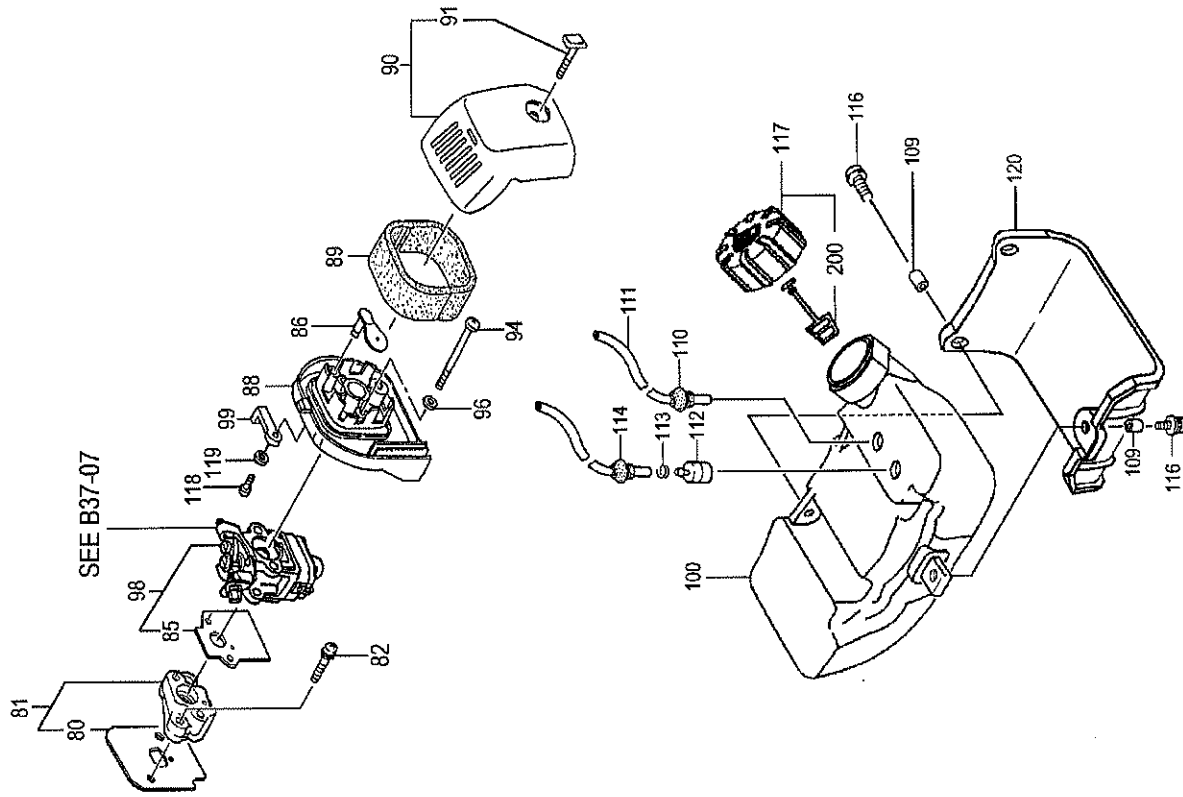

B37

CG33EJ(L)

Serial No.-EN79999

CG33EJ(L) CYLINDER/PISTON/CRANK SHAFT

REF. NUMBER	PARTS NUMBER	DESCRIPTION	Q'TY	SERIAL NUMBER
001	668-5774	SPARK PLUG RCJ-6Y	1	
002	668-548	CYLINDER SET	1	
003	668-490	HEX.HOLE BOLT M5X16/S	4	
004	668-574	CYLINDER GASKET	1	
005	668-508	PISTON RING	2	
006	668-589	PISTON SET	1	
007	668-600	PISTON PIN	1	
008	668-507	CIRCLIP	2	
011	668-621	CRANK SHAFT COMP.	1	
012	669-559	NEEDLE BRG F-910 1.4X8.5	1	
013	668-489	WOODRUFF KEY 3X13X4.5	1	
030	668-459	HEX.HOLE BOLT MAX18/WS	2	
033	668-831	INSULATOR TUBE, 110L	1	
043	668-766	IGNITION COIL COMP	1	
050	668-766	IGNITION COIL ASS'Y	1	
055	668-788	HIGH TENSION CORD 140L	1	
056	668-460	RUBBER CAP	1	
057	668-797	REED WIRE ASS'Y	1	
060	668-460	WASHER	2	

B37-03

CG33EJ(L) ENGINE-1

REF. NUMBER	PARTS NUMBER	DESCRIPTION	Q'TY	SERIAL NUMBER
080	668-986	INLET MANIFOLD GASKET	1	
081	668-992	CARBURETOR INSULATOR	1	
082	669-551	HEX.HOLE BOLT 5X22/WS	2	
085	668-461	CARBURETOR GASKET	1	
086	669-127	CHOKE PLATE 1.0	1	
088	669-012	CLEANER BODY COMP.	1	
089	669-036	CLEANER SPONGE	1	
090	669-042	CLEANER COVER ASSY	1	
091	669-038	COVER FIXING BOLT	1	
094	669-535	SCREW 5X57/S	2	
096	668-486	SMALL WASHER 5	2	
098	669-050	CARBURETOR SET WYJ296	1	
099	669-123	CHOKE CONTROL LEVER	1	
100	669-158	TANK COMP. OR	1	
109	668-462	COLLAR C	3	
110	668-815	FUEL PIPE GROMMET	1	
111	668-488	FUEL PIPE 3X5X80	1	
112	668-462	PUMP FILTER BODY COMP	1	
113	668-461	CLIP, 6.3 DIA.	1	
114	668-816	FUEL PIPE ASSY	1	
116	669-550	HEX HOLE BOLT 5X20PS	3	
117	668-504	TANK CAP ASSY	1	
118	669-528	TAP SCREW 4X14 P	1	
119	668-507	BOLT WASHER M4	1	
120	669-479	STAND	1	
200	668-462	TANK CAP CHAIN	1	