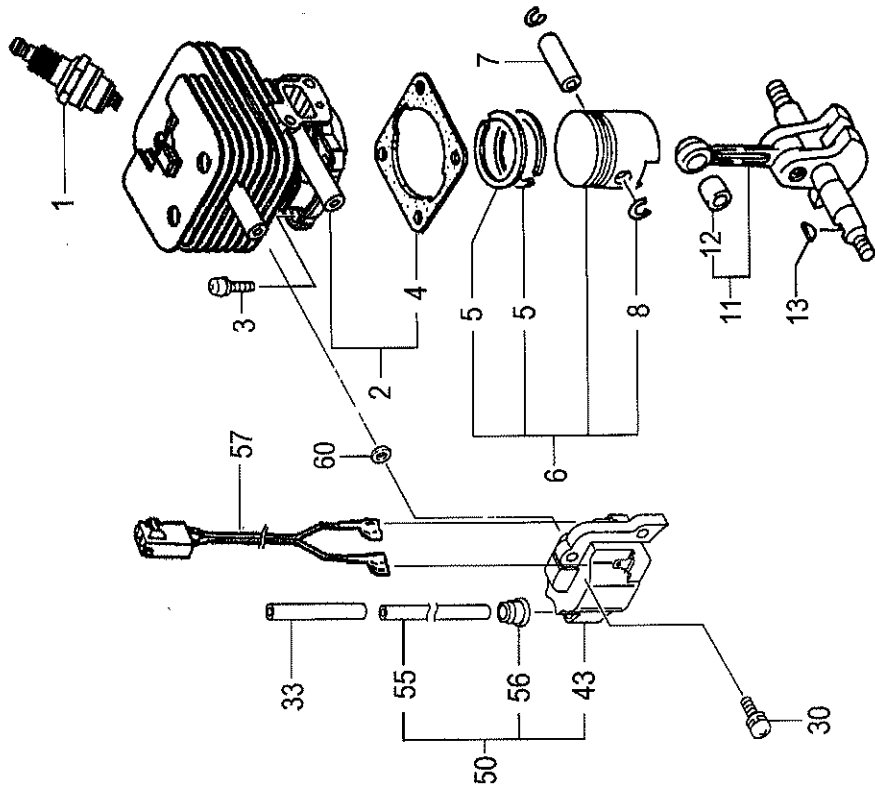

B37

CG33EJ(L)

Serial No.-EN79999

CG33EJ(L) CYLINDER/PISTON/CRANK SHAFT

REF. NUMBER	PARTS NUMBER	DESCRIPTION	Q'TY	SERIAL NUMBER
001	668-5774	SPARK PLUG RCJ-6Y	1	
002	668-548	CYLINDER SET	1	
003	668-490	HEX.HOLE BOLT M5X16/S	4	
004	668-574	CYLINDER GASKET	1	
005	668-508	PISTON RING	2	
006	668-589	PISTON SET	1	
007	668-600	PISTON PIN	1	
008	668-507	CIRCLIP	2	
011	668-621	CRANK SHAFT COMP.	1	
012	669-559	NEEDLE BRG F-910 1.4X8.5	1	
013	668-489	WOODRUFF KEY 3X13X4.5	1	
030	668-459	HEX.HOLE BOLT MAX18/WS	2	
033	668-831	INSULATOR TUBE, 110L	1	
043	668-766	IGNITION COIL COMP	1	
050	668-766	IGNITION COIL ASS'Y	1	
055	668-788	HIGH TENSION CORD 140L	1	
056	668-460	RUBBER CAP	1	
057	668-797	REED WIRE ASS'Y	1	
060	668-460	WASHER	2	

B37-03

CG33EJ(L) ENGINE-1

REF. NUMBER	PARTS NUMBER	DESCRIPTION	Q'TY	SERIAL NUMBER
080	668-986	INLET MANIFOLD GASKET	1	
081	668-992	CARBURETOR INSULATOR	1	
082	669-551	HEX.HOLE BOLT 5X22/WS	2	
085	668-461	CARBURETOR GASKET	1	
086	669-127	CHOKE PLATE 1.0	1	
088	669-012	CLEANER BODY COMP.	1	
089	669-036	CLEANER SPONGE	1	
090	669-042	CLEANER COVER ASSY	1	
091	669-038	COVER FIXING BOLT	1	
094	669-535	SCREW 5X57/S	2	
096	668-486	SMALL WASHER 5	2	
098	669-050	CARBURETOR SET WYJ296	1	
099	669-123	CHOKE CONTROL LEVER	1	
100	669-158	TANK COMP. OR	1	
109	668-462	COLLAR C	3	
110	668-815	FUEL PIPE GROMMET	1	
111	668-488	FUEL PIPE 3X5X80	1	
112	668-462	PUMP FILTER BODY COMP	1	
113	668-461	CLIP, 6.3 DIA.	1	
114	668-816	FUEL PIPE ASSY	1	
116	669-550	HEX HOLE BOLT 5X20PS	3	
117	668-504	TANK CAP ASSY	1	
118	669-528	TAP SCREW 4X14 P	1	
119	668-507	BOLT WASHER M4	1	
120	669-479	STAND	1	
200	668-462	TANK CAP CHAIN	1	