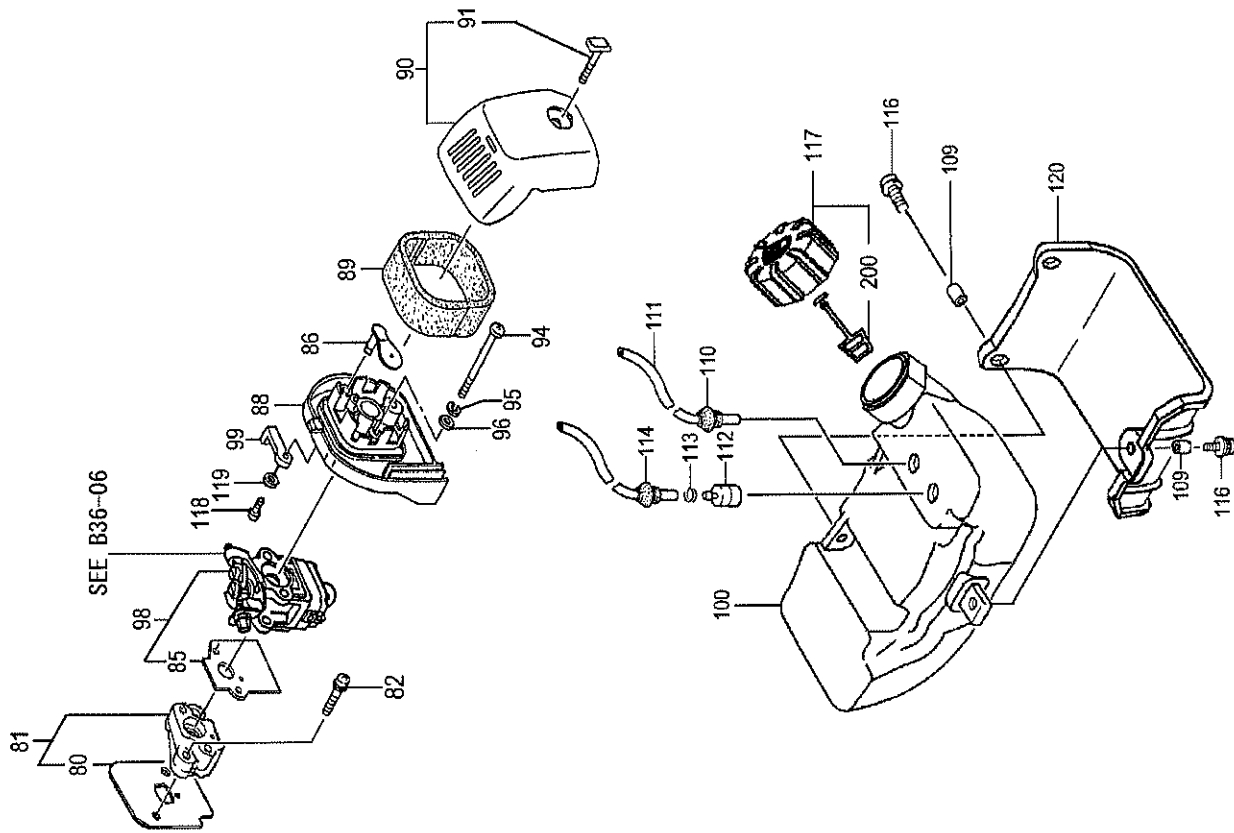

B36

CG28EJ

Serial No.-EN79999

B36-01

CG28EJ CYLINDER/PISTON/CRANK SHAFT

REF. NUMBER	PARTS NUMBER	DESCRIPTION	QTY
001	668-5775	SPARK PLUG RCJ-6Y	1
002	668-5484	CYLINDER SET	1
003	668-4903	HEX.HOLE BOLT M5X16/S	4
004	668-5746	CYLINDER GASKET	1
005	668-6130	PISTON RING 34.5	2
006	668-5896	PISTON SET	1
007	668-6016	PISTON PIN	1
008	668-5078	CIRCLIP	2
011	668-6212	CRANK SHAFT COMP.	1
012	669-5592	NEEDLE BRG F-910 1.4X8.5	1
013	668-4899	WOODRUFF KEY 3X13X4.5	1
030	668-4599	HEX.HOLE BOLT M4X18/WS	2
033	668-8319	INSULATOR TUBE, 110L	1
043	668-7663	IGNITION COIL COMP	1
050	668-7665	IGNITION COIL ASSY	1
055	668-7888	HIGH TENSION CORD 140L	1
056	668-4602	RUBBER CAP	1
057	668-7972	REED WIRE ASS'Y	1
060	668-4600	WASHER	2

B36-03

CG28EJ ENGINE-1

REF. NUMBER	PARTS NUMBER	DESCRIPTION	Q'TY
080	668-9895	INLET MANIFOLD GASKET	1
081	668-9972	INSULATOR SET	1
082	669-5515	HEX. HOLE BOLT 5X25WS	2
085	668-4616	CARBURETOR GASKET	1
086	669-1278	CHOKE PLATE 1.0	1
088	669-0120	CLEANER BODY COMP.	1
089	669-0365	CLEANER SPONGE	1
090	669-0421	CLEANER COVER ASSY	1
091	669-0384	COVER FIXING BOLT	1
094	669-4914	SCREW 5X55	2
095	668-4662	S. WASHER 5	2
096	668-4864	SMALL WASHER 5	2
098	669-0500	CARBURETOR SET WYJ392	1
099	669-1239	CHOKE CONTROL LEVER	1
100	669-1587	TANK COMP. OR	1
109	668-4623	COLLAR C	3
110	668-8156	FUEL PIPE GROMMET	1
111	668-4880	FUEL PIPE 3X5X80	1
112	668-4620	PUMP FILTER BODY COMP.	1
113	668-4619	CLIP, 6.3 DIA.	1
114	668-8169	FUEL PIPE ASS'Y	1
116	669-5506	HEX HOLE BOLT 5X20PS	3
117	668-5049	TANK CAP ASS'Y	1
118	669-5112	TAPPING SCREW 4X15	1
119	668-5070	BOLT WASHER M4	1
120	669-4793	STAND	1
200	668-4625	TANK CAP CHAIN	1