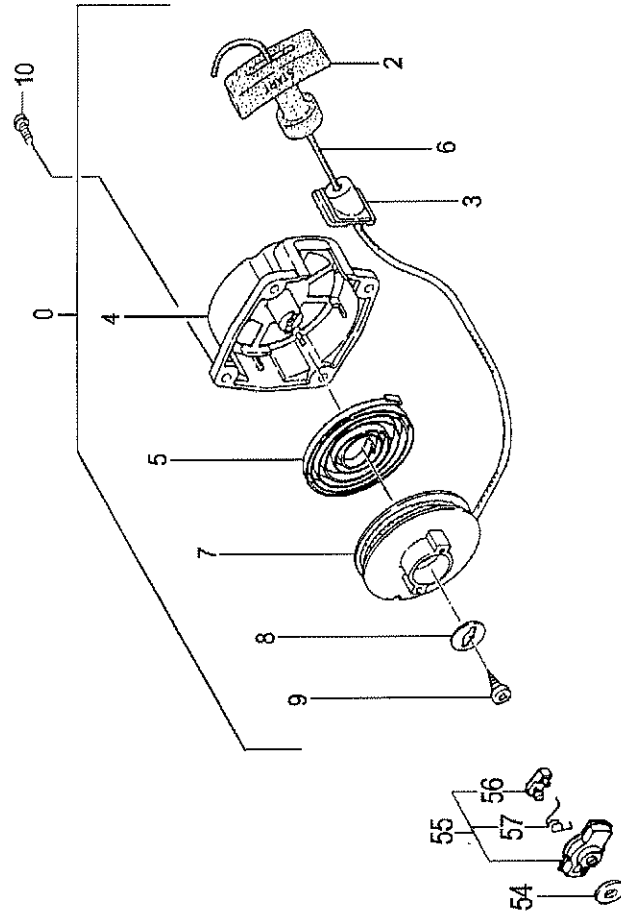

B36-04

CG28EJ ENGINE-2

REF. NUMBER	PARTS NUMBER	DESCRIPTION	Q'TY
035	668-8616	CLUTCH SHOE COMP., T-16	2
036	668-9430	CLUTCH SPRING	1
037	668-4642	CLUTCH WASHER B	2
038	668-4645	CLUTCH PLATE A 0.5	2
039	668-4648	BENT WASHER 8	2
040	668-9627	STEP BOLT	2
042	668-4664	STOP RING C-12 OUTER	1
043	668-7019	FAN CASE COMP.	1
045	668-4637	TAPPING SCREW D4.5X12	1
046	669-5512	HEX. HOLE BOLT 5X15WS	4
047	669-1838	ANTI-VIBE RUBBER	2
048	668-5275	TAPPING SCREW D5X14	4
052	668-9656	PIPE HOLDER	1
053	668-4709	HEX.HOLE BOLT M5X25/S	1
054	668-4595	HEX.HOLE BOLT M4X12/S	1
058	668-8597	CLUTCH SHAFT COMP	1
062	669-5304	STOP RING R-32 INNER	1
063	668-6667	BEARING CASE	1
064	669-5553	BALL BEARING #6201ZZ, 32MM/OD	1
065	669-2803	MUFFLER PROTECTOR	1
066	668-7468	SPARK PLUG CAP ASS'Y	1
071	668-8057	PRIMARY CORD GROMMET	1
072	669-2732	MUFFLER GASKET	1
073	668-7260	HEAT SHIELD	1
074	669-2489	MUFFLER SET	1
075	668-4638	HEX. HOLE BOLT M6X55	2
076	668-4639	WASHER 6	2
077	669-2887	MUFFLER SPECIAL GASKET	1
078	669-2669	TAIL PIPE SET	1
079	669-5325	SCREW 4X8/S	2

B36-05

CG28EJ RECOIL STARTER

REF. NUMBER	PARTS NUMBER	DESCRIPTION	QTY
000	669-2969	RECOIL STARTER ASS'Y	1
002	669-3227	STARTER HANDLE	1
003	669-3135	ROPE GUIDE	1
004	669-3036	RECOIL STARTER BODY	1
005	669-3111	RECOIL SPRING	1
006	669-3157	ROPE 3.5X890	1
007	669-3057	STARTER ROPE REEL	1
008	669-3419	ROPE REEL WASHER	1
009	669-3632	SET SCREW	1
010	669-5502	HEX.HOLE BOLT 4X18PS	4
054	668-9645	CLUTCH WASHER B	1
055	669-3394	STARTER PULLEY ASS'Y	1
056	669-3299	STARTER PAWL	1
057	669-3345	STARTER PAWL SPRING	1