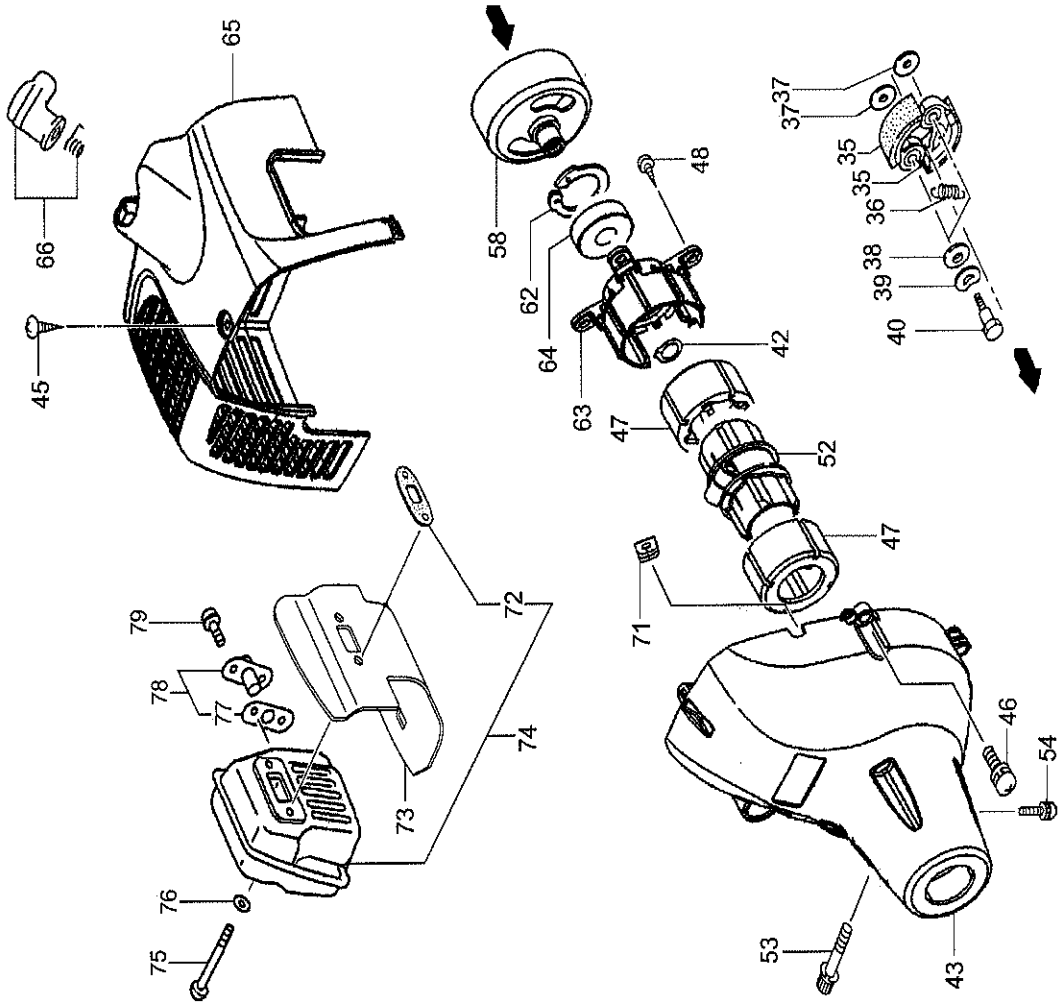

B36-03

CG28EJ ENGINE-1

REF. NUMBER	PARTS NUMBER	DESCRIPTION	Q'TY
080	668-9895	INLET MANIFOLD GASKET	1
081	668-9972	INSULATOR SET	1
082	669-5515	HEX. HOLE BOLT 5X25WS	2
085	668-4616	CARBURETOR GASKET	1
086	669-1278	CHOKE PLATE 1.0	1
088	669-0120	CLEANER BODY COMP.	1
089	669-0365	CLEANER SPONGE	1
090	669-0421	CLEANER COVER ASSY	1
091	669-0384	COVER FIXING BOLT	1
094	669-4914	SCREW 5X55	2
095	668-4662	S. WASHER 5	2
096	668-4864	SMALL WASHER 5	2
098	669-0500	CARBURETOR SET WYJ392	1
099	669-1239	CHOKE CONTROL LEVER	1
100	669-1587	TANK COMP. OR	1
109	668-4623	COLLAR C	3
110	668-8156	FUEL PIPE GROMMET	1
111	668-4880	FUEL PIPE 3X5X80	1
112	668-4620	PUMP FILTER BODY COMP.	1
113	668-4619	CLIP, 6.3 DIA.	1
114	668-8169	FUEL PIPE ASS'Y	1
116	669-5506	HEX HOLE BOLT 5X20PS	3
117	668-5049	TANK CAP ASS'Y	1
118	669-5112	TAPPING SCREW 4X15	1
119	668-5070	BOLT WASHER M4	1
120	669-4793	STAND	1
200	668-4625	TANK CAP CHAIN	1

B36-04

CG28EJ ENGINE-2

REF. NUMBER	PARTS NUMBER	DESCRIPTION	Q'TY
035	668-8616	CLUTCH SHOE COMP., T-16	2
036	668-9430	CLUTCH SPRING	1
037	668-4642	CLUTCH WASHER B	2
038	668-4645	CLUTCH PLATE A 0.5	2
039	668-4648	BENT WASHER 8	2
040	668-9627	STEP BOLT	2
042	668-4664	STOP RING C-12 OUTER	1
043	668-7019	FAN CASE COMP.	1
045	668-4637	TAPPING SCREW D4.5X12	1
046	669-5512	HEX. HOLE BOLT 5X15WS	4
047	669-1838	ANTI-VIBE RUBBER	2
048	668-5275	TAPPING SCREW D5X14	4
052	668-9656	PIPE HOLDER	1
053	668-4709	HEX.HOLE BOLT M5X25/S	1
054	668-4595	HEX.HOLE BOLT M4X12/S	1
058	668-8597	CLUTCH SHAFT COMP	1
062	669-5304	STOP RING R-32 INNER	1
063	668-6667	BEARING CASE	1
064	669-5553	BALL BEARING #6201ZZ, 32MM/OD	1
065	669-2803	MUFFLER PROTECTOR	1
066	668-7468	SPARK PLUG CAP ASS'Y	1
071	668-8057	PRIMARY CORD GROMMET	1
072	669-2732	MUFFLER GASKET	1
073	668-7260	HEAT SHIELD	1
074	669-2489	MUFFLER SET	1
075	668-4638	HEX. HOLE BOLT M6X55	2
076	668-4639	WASHER 6	2
077	669-2887	MUFFLER SPECIAL GASKET	1
078	669-2669	TAIL PIPE SET	1
079	669-5325	SCREW 4X8/S	2