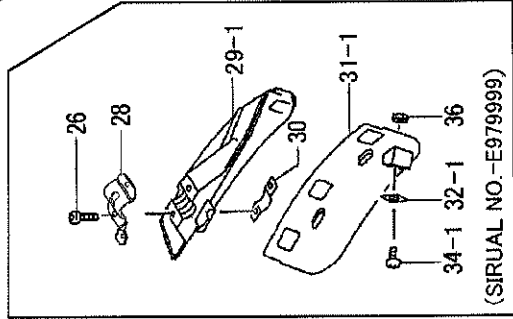

B36-08 CG28EJ GEAR CASE

REF. NUMBER	PARTS NUMBER	DESCRIPTION	Q'TY	SERIAL NUMBER
001	668-8696	GEAR CASE ASSY, 26 DIA.	1	
002	668-4709	HEX.HOLE BOLT M5X25/S	2	
004	669-5294	STOP RING C-26, INNER	1	
005	669-5315	STOP RING OUTER 10	1	
006	669-5526	BALL BEARING #6000Z, 26MM/OD	1	
007	669-5524	BALL BEARING #6000, 26MM/OD	1	
009	668-8770	GEAR CASE 26 DIA	1	
011	668-4667	HEX.HOLE BOLT M5X12/S	1	
012	668-9109	OILING BOLT	1	
013	668-4734	BALL BEARING 609	1	
015	668-8924	GEAR SHAFT	1	
016	669-5554	BALL BEARING 6201D, 32MM/OD	1	
017	669-5295	STOP RING C-32, INNER	1	
018	668-9032	CUTTER HOLDER	1	
019	668-9055	CUTTER HOLDER CAP	1	
022	668-9073	FIXING NUT M10X1.25	1	
023	668-9160	GEAR CASE WASHER	1	
026	668-4714	HEX.HOLE BUTTON SCREW 6X25S	2	
028	669-0315	COVER BRACKET 26	1	
029,1	669-0242	BLADE GUARD 26 CE	1	E979999
029	669-0276	BLADE GUARD 26CE	1	EO70001
030	668-4748	SAFETY COVER HOLDER	1	
031,1	669-0372	COVER GUARD	1	E979999
031	669-0376	BLADE GUARD	1	EO70001
032,1	669-3386	KNIFE	1	E979999
032	668-4750	KNIFE	1	EO70001
034,1	669-5334	SCREW 5X12/S	1	E979999
034	668-4751	TAPPING SCREW 4X14	1	EO70001
035	668-8875	GEAR/PINION SET, SPARE	1	
036	668-4965	NUT M5	1	E979999
038	668-4753	TAPPING SCREW 5X20	1	EO70001
039	668-4754	KNIFE	1	EO70001