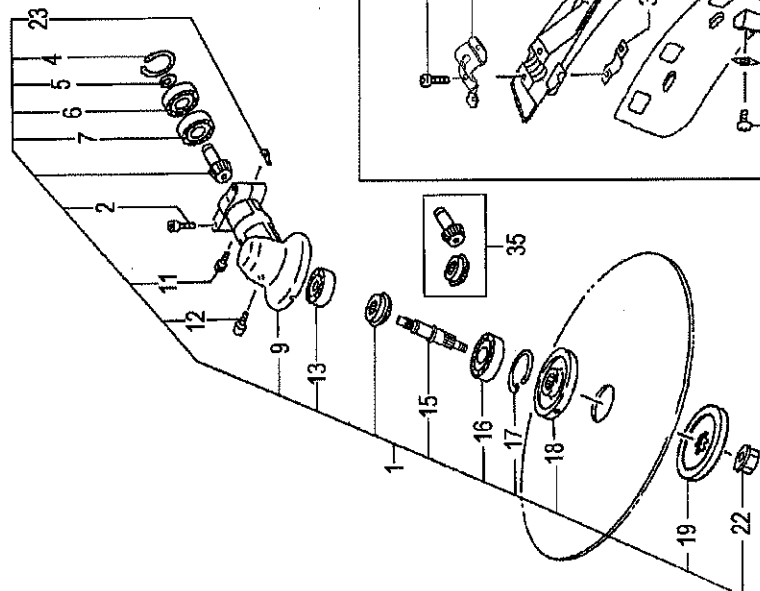

B36-08 CG28EJ GEAR CASE

REF. NUMBER	PARTS NUMBER	DESCRIPTION	Q'TY	SERIAL NUMBER
001	668-8696	GEAR CASE ASSY, 26 DIA.	1	
002	668-4709	HEX.HOLE BOLT M5X25/S	2	
004	669-5294	STOP RING C-26, INNER	1	
005	669-5315	STOP RING OUTER 10	1	
006	669-5526	BALL BEARING #6000Z, 26MM/OD	1	
007	669-5524	BALL BEARING #6000, 26MM/OD	1	
009	668-8770	GEAR CASE 26 DIA	1	
011	668-4667	HEX.HOLE BOLT M5X12/S	1	
012	668-9109	OILING BOLT	1	
013	668-4734	BALL BEARING 609	1	
015	668-8924	GEAR SHAFT	1	
016	669-5554	BALL BEARING 6201D, 32MM/OD	1	
017	669-5295	STOP RING C-32, INNER	1	
018	668-9032	CUTTER HOLDER	1	
019	668-9055	CUTTER HOLDER CAP	1	
022	668-9073	FIXING NUT M10X1.25	1	
023	668-9160	GEAR CASE WASHER	1	
026	668-4714	HEX.HOLE BUTTON SCREW 6X25S	2	
028	669-0315	COVER BRACKET 26	1	
029,1	669-0242	BLADE GUARD 26 CE	1	E979999
029	669-0276	BLADE GUARD 26CE	1	EO70001
030	668-4748	SAFETY COVER HOLDER	1	
031,1	669-0372	COVER GUARD	1	E979999
031	669-0376	BLADE GUARD	1	EO70001
032,1	669-3386	KNIFE	1	E979999
032	668-4750	KNIFE	1	EO70001
034,1	669-5334	SCREW 5X12/S	1	E979999
034	668-4751	TAPPING SCREW 4X14	1	EO70001
035	668-8875	GEAR/PINION SET, SPARE	1	
036	668-4965	NUT M5	1	E979999
038	668-4753	TAPPING SCREW 5X20	1	EO70001
039	668-4754	KNIFE	1	EO70001