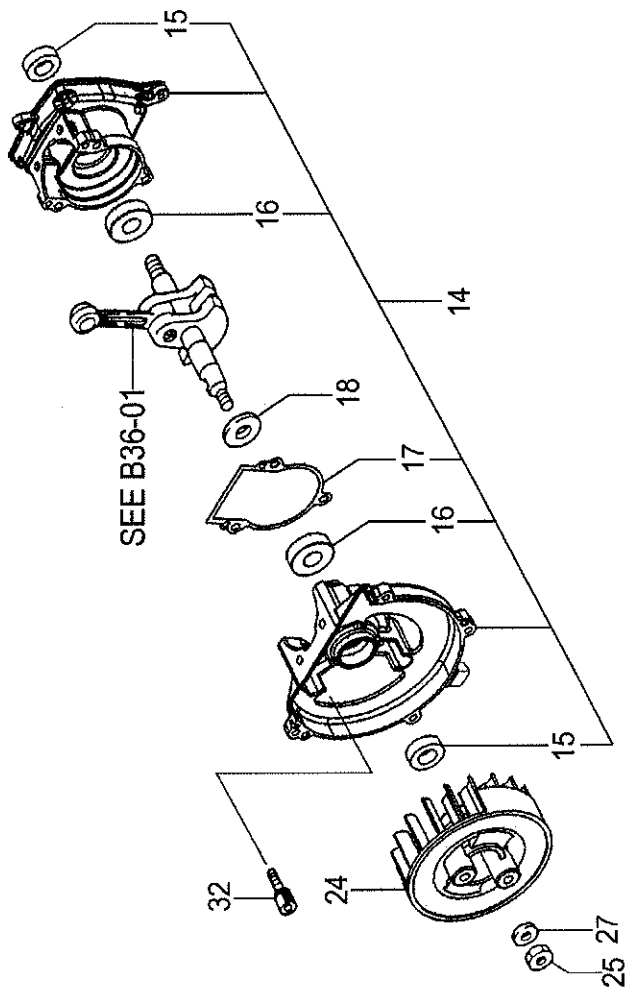

B36-02

CG28EJ CRANK CASE

REF. NUMBER	PARTS NUMBER	DESCRIPTION	Q'TY
014	668-6580	CRANK CASE ASSY	1
015	668-4607	OIL SEAL TB 12227	2
016	669-5535	BALL BEARING 6001 C3	2
017	668-6721	CRANK CASE GASKET	1
018	668-9177	GEAR SHAFT SHIM 0.10	V
018	668-9178	GEAR SHAFT SHIM 0.15	V
018	668-4604	GEAR SHAFT SHIM 0.20	V
018	668-4605	GEAR SHAFT SHIM 0.30	V
024	668-7374	MAGNETO ROTOR COMP.	1
025	668-4612	HEX.NUT M8	1
027	669-5184	SMALL WASHER 8	1
032	668-4903	HEX.HOLE BOLT M5X16/S	3