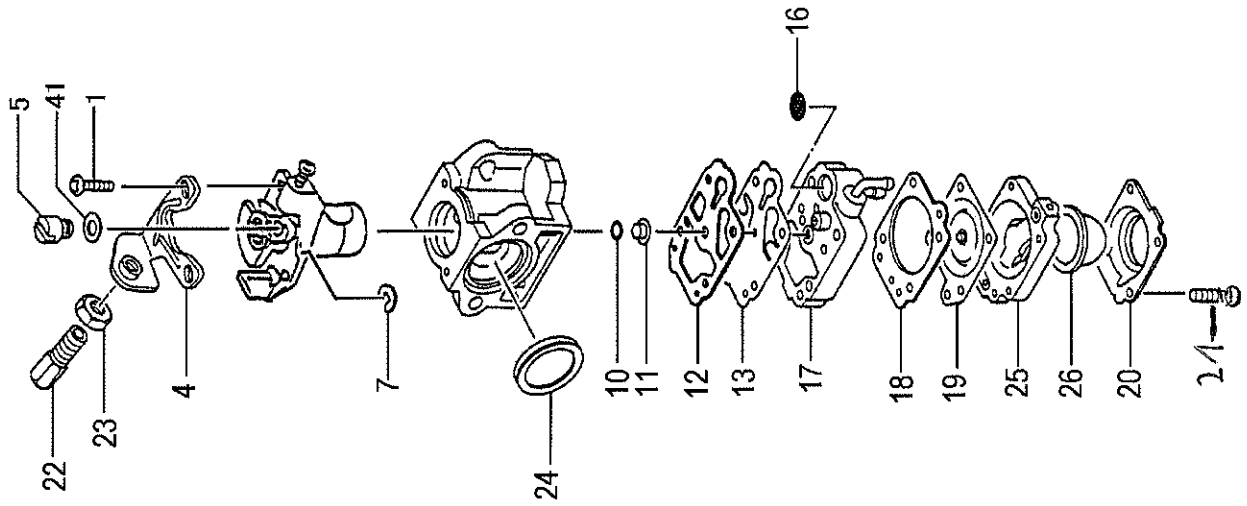

B36-06 CG28EJ CARBURETOR

REF. NUMBER	PARTS NUMBER	DESCRIPTION	QTY
001	668-4870	THROTTLE SET SCREW	2
004	668-4873	CABLE ADJUSTER STAY	1
005	668-4697	SWIVEL	1
007	668-4696	STOP RING	1
010	668-4695	O-RING	1
011	669-1848	MAIN JET #43	1
012	669-1457	PUMP GASKET	1
013	668-4693	PUMP DIAPHRAGM	1
016	668-4700	INLET SCREEN	1
017	668-4879	PUMP BODY COMP.	1
018	668-4691	DIAPHRAGM GASKET	1
019	669-0827	METERING DIAPHRAGM COMP.	1
020	668-4688	DIAPHRAGM COVER	1
021	668-4699	SET SCREW	4
022	668-4871	CABLE ADJUSTER	1
023	669-2005	CABLE ADJUST NUT	1
024	668-4875	CLEANER PACKING	1
025	668-4687	PRIMING PUMP COMP.	1
026	668-4689	PRIMING BODY	1
041	668-4874	THRUST WASHER	1