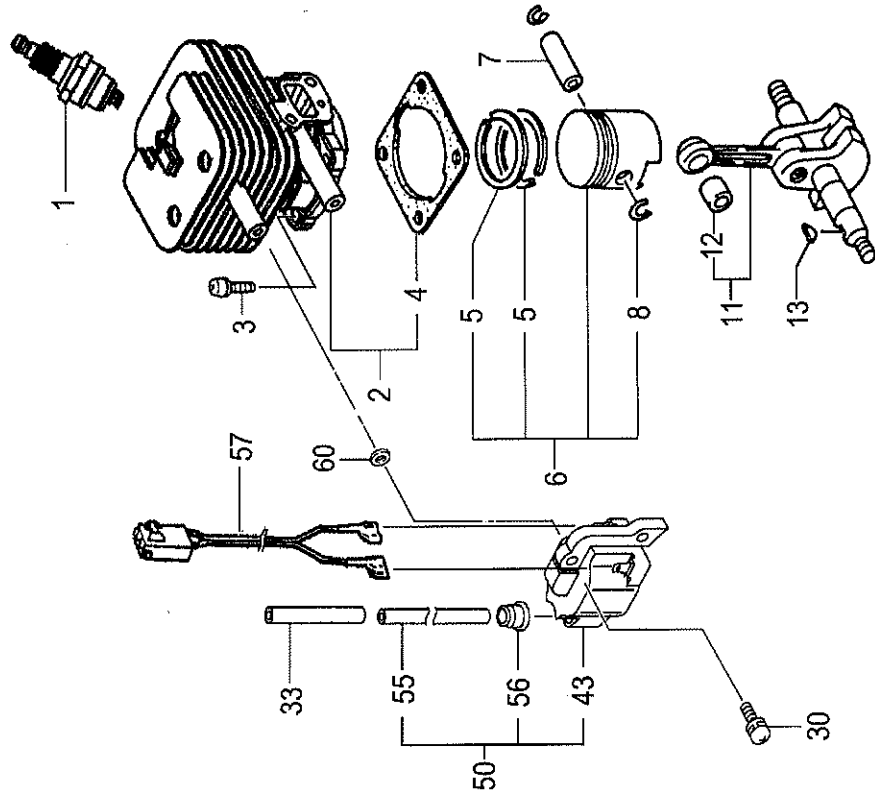

B36

CG28EJ

Serial No.-EN79999

B36-01

CG28EJ CYLINDER/PISTON/CRANK SHAFT

REF. NUMBER	PARTS NUMBER	DESCRIPTION	QTY
001	668-5775	SPARK PLUG RCJ-6Y	1
002	668-5484	CYLINDER SET	1
003	668-4903	HEX.HOLE BOLT M5X16/S	4
004	668-5746	CYLINDER GASKET	1
005	668-6130	PISTON RING 34.5	2
006	668-5896	PISTON SET	1
007	668-6016	PISTON PIN	1
008	668-5078	CIRCLIP	2
011	668-6212	CRANK SHAFT COMP.	1
012	669-5592	NEEDLE BRG F-910 1.4X8.5	1
013	668-4899	WOODRUFF KEY 3X13X4.5	1
030	668-4599	HEX.HOLE BOLT M4X18/WS	2
033	668-8319	INSULATOR TUBE, 110L	1
043	668-7663	IGNITION COIL COMP	1
050	668-7665	IGNITION COIL ASSY	1
055	668-7888	HIGH TENSION CORD 140L	1
056	668-4602	RUBBER CAP	1
057	668-7972	REED WIRE ASS'Y	1
060	668-4600	WASHER	2

B36-03

CG28EJ ENGINE-1

REF. NUMBER	PARTS NUMBER	DESCRIPTION	Q'TY
080	668-9895	INLET MANIFOLD GASKET	1
081	668-9972	INSULATOR SET	1
082	669-5515	HEX. HOLE BOLT 5X25WS	2
085	668-4616	CARBURETOR GASKET	1
086	669-1278	CHOKE PLATE 1.0	1
088	669-0120	CLEANER BODY COMP.	1
089	669-0365	CLEANER SPONGE	1
090	669-0421	CLEANER COVER ASSY	1
091	669-0384	COVER FIXING BOLT	1
094	669-4914	SCREW 5X55	2
095	668-4662	S. WASHER 5	2
096	668-4864	SMALL WASHER 5	2
098	669-0500	CARBURETOR SET WYJ392	1
099	669-1239	CHOKE CONTROL LEVER	1
100	669-1587	TANK COMP. OR	1
109	668-4623	COLLAR C	3
110	668-8156	FUEL PIPE GROMMET	1
111	668-4880	FUEL PIPE 3X5X80	1
112	668-4620	PUMP FILTER BODY COMP.	1
113	668-4619	CLIP, 6.3 DIA.	1
114	668-8169	FUEL PIPE ASS'Y	1
116	669-5506	HEX HOLE BOLT 5X20PS	3
117	668-5049	TANK CAP ASS'Y	1
118	669-5112	TAPPING SCREW 4X15	1
119	668-5070	BOLT WASHER M4	1
120	669-4793	STAND	1
200	668-4625	TANK CAP CHAIN	1