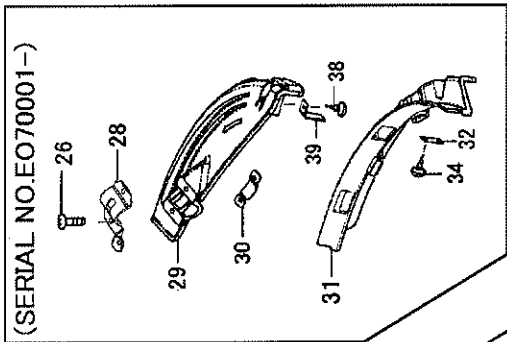

B36-08 CG28EJ GEAR CASE

REF. NUMBER	PARTS NUMBER	DESCRIPTION	Q'TY	SERIAL NUMBER
001	668-8696	GEAR CASE ASSY, 26 DIA.	1	
002	668-4709	HEX.HOLE BOLT M5X25/S	2	
004	669-5294	STOP RING C-26, INNER	1	
005	669-5315	STOP RING OUTER 10	1	
006	669-5526	BALL BEARING #6000Z, 26MM/OD	1	
007	669-5524	BALL BEARING #6000, 26MM/OD	1	
009	668-8770	GEAR CASE 26 DIA	1	
011	668-4667	HEX.HOLE BOLT M5X12/S	1	
012	668-9109	OILING BOLT	1	
013	668-4734	BALL BEARING 609	1	
015	668-8924	GEAR SHAFT	1	
016	669-5554	BALL BEARING 6201D, 32MM/OD	1	
017	669-5295	STOP RING C-32, INNER	1	
018	668-9032	CUTTER HOLDER	1	
019	668-9055	CUTTER HOLDER CAP	1	
022	668-9073	FIXING NUT M10X1.25	1	
023	668-9160	GEAR CASE WASHER	1	
026	668-4714	HEX.HOLE BUTTON SCREW 6X25S	2	
028	669-0315	COVER BRACKET 26	1	
029,1	669-0242	BLADE GUARD 26 CE	1	E979999
029	669-0276	BLADE GUARD 26CE	1	EO70001
030	668-4748	SAFETY COVER HOLDER	1	
031,1	669-0372	COVER GUARD	1	E979999
031	669-0376	BLADE GUARD	1	EO70001
032,1	669-3386	KNIFE	1	E979999
032	668-4750	KNIFE	1	EO70001
034,1	669-5334	SCREW 5X12/S	1	E979999
034	668-4751	TAPPING SCREW 4X14	1	EO70001
035	668-8875	GEAR/PINION SET, SPARE	1	
036	668-4965	NUT M5	1	E979999
038	668-4753	TAPPING SCREW 5X20	1	EO70001
039	668-4754	KNIFE	1	EO70001