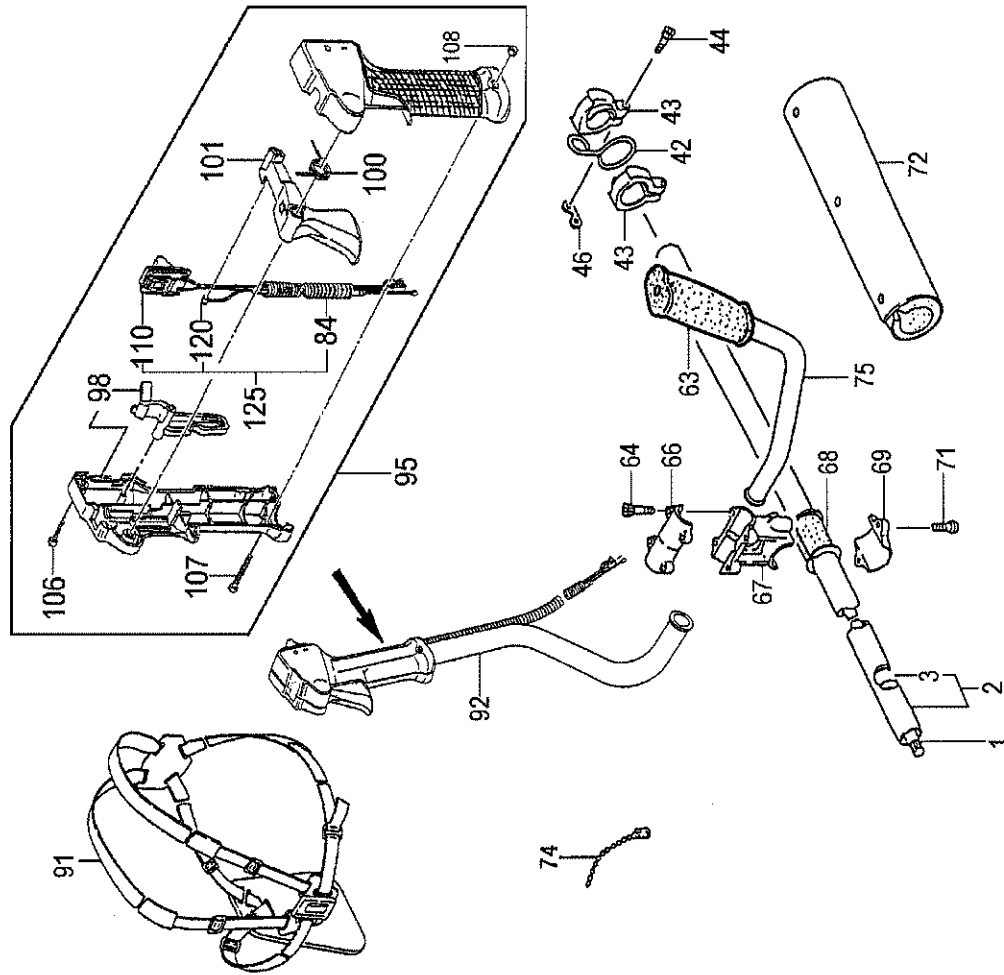

B36-05

CG28EJ RECOIL STARTER

REF. NUMBER	PARTS NUMBER	DESCRIPTION	QTY
000	669-2969	RECOIL STARTER ASS'Y	1
002	669-3227	STARTER HANDLE	1
003	669-3135	ROPE GUIDE	1
004	669-3036	RECOIL STARTER BODY	1
005	669-3111	RECOIL SPRING	1
006	669-3157	ROPE 3.5X890	1
007	669-3057	STARTER ROPE REEL	1
008	669-3419	ROPE REEL WASHER	1
009	669-3632	SET SCREW	1
010	669-5502	HEX.HOLE BOLT 4X18PS	4
054	668-9645	CLUTCH WASHER B	1
055	669-3394	STARTER PULLEY ASS'Y	1
056	669-3299	STARTER PAWL	1
057	669-3345	STARTER PAWL SPRING	1

B36-06 CG28EJ CARBURETOR

REF. NUMBER	PARTS NUMBER	DESCRIPTION	QTY
001	668-4870	THROTTLE SET SCREW	2
004	668-4873	CABLE ADJUSTER STAY	1
005	668-4697	SWIVEL	1
007	668-4696	STOP RING	1
010	668-4695	O-RING	1
011	669-1848	MAIN JET #43	1
012	669-1457	PUMP GASKET	1
013	668-4693	PUMP DIAPHRAGM	1
016	668-4700	INLET SCREEN	1
017	668-4879	PUMP BODY COMP.	1
018	668-4691	DIAPHRAGM GASKET	1
019	669-0827	METERING DIAPHRAGM COMP.	1
020	668-4688	DIAPHRAGM COVER	1
021	668-4699	SET SCREW	4
022	668-4871	CABLE ADJUSTER	1
023	669-2005	CABLE ADJUST NUT	1
024	668-4875	CLEANER PACKING	1
025	668-4687	PRIMING PUMP COMP.	1
026	668-4689	PRIMING BODY	1
041	668-4874	THRUST WASHER	1