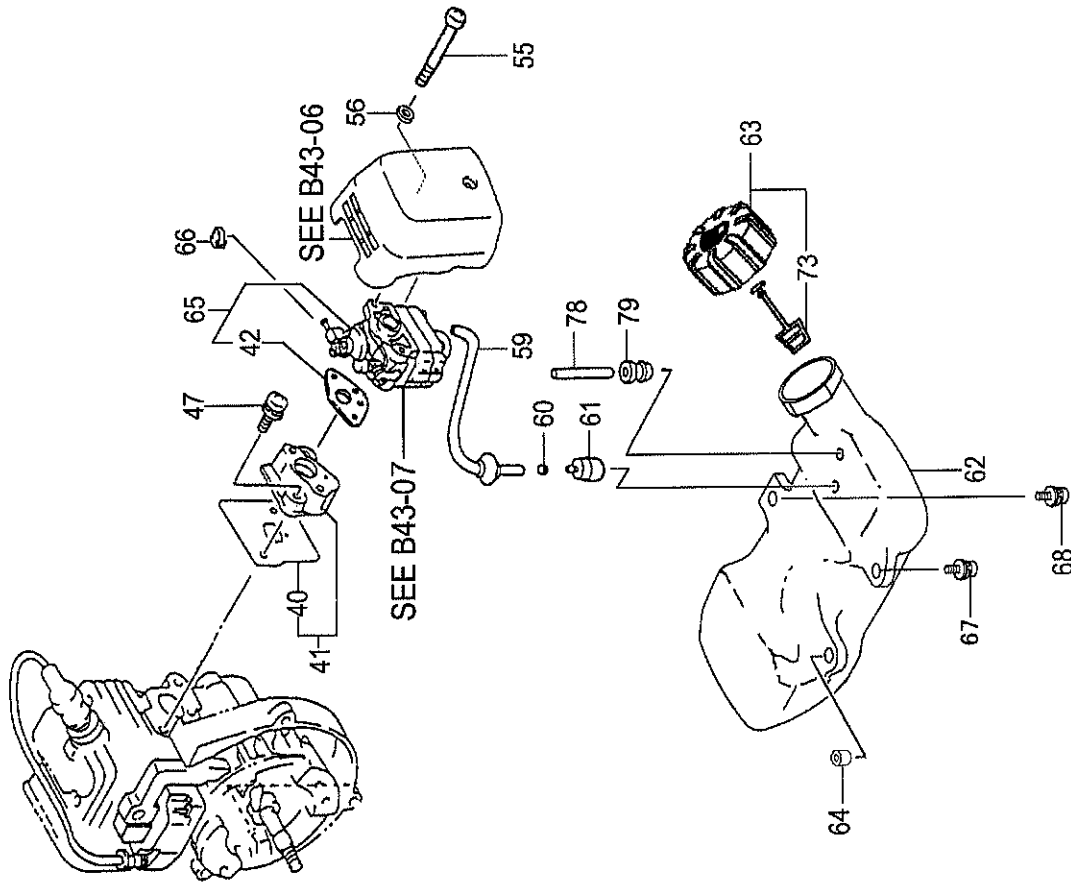

**B43**

**CG22EJ(SL)**

**Serial No.**

CG22EJ(SL) CYLINDER/PISTON/CRANK SHAFT

REF. NUMBER	PARTS NUMBER	DESCRIPTION	Q'TY
001	668-7468	SPARK PLUG CAP ASSY	1
002	668-5768	SPARK PLUG, RCJ8Y	1
006	668-5489	CYLINDER SET	1
007	668-4586	HEX.HOLE BOLT M5X18/S	2
009	668-5709	CYLINDER GASKET	1
011	668-6118	PISTON RING	1
012	668-5869	PISTON SET	1
013	668-4590	PISTON PIN CIRCLIP	2
014	668-6015	PISTON PIN	1
016	668-6217	CRANK SHAFT COMP.	1
040	668-7888	HIGH TENSION CORD 140L	1
043	668-4598	IGNITION COIL COMP.	1
046	668-4682	HEX.HOLE BOLT 4X15/PS	2
050	668-7660	IGNITION COIL ASSY	1
056	668-4602	RUBBER CAP	1
057	668-7972	REED WIRE ASSY	1

**B43-02**

**CG22EJ(SL) CRANK CASE**

REF. NUMBER	PARTS NUMBER	DESCRIPTION	Q'TY
019	668-4604	GEAR SHAFT SHIM 0.20	V
019	668-4605	GEAR SHAFT SHIM 0.30	V
031	668-6585	CRANK CASE ASSY	1
032	668-4607	OIL SEAL TB 12227	2
033	669-5535	BALL BEARING 6001 C3	2
034	668-6719	CRANK CASE GASKET	1
036	668-4586	HEX.HOLE BOLT M5X18/S	3
051	668-7377	MAGNETO ROTOR COMP.	1
052	668-4611	WASHER M8	1
054	668-4612	HEX.NUT M8	1

**B43-03**

**CG22EJ(SL) ENGINE-1**

REF. NUMBER	PARTS NUMBER	DESCRIPTION	QTY
040	668-9890	INLET MANIFOLD GASKET	1
041	668-9914	CARB INSULATOR SET	1
042	668-4615	CARBURETOR GASKET	1
047	669-5514	HEX.HOLE BOLT 5X22/W/S	2
055	669-5354	SCREW 5X60/S	2
056	668-4661	WASHER 5	2
059	668-8174	SHEELD TUBE	1
060	668-4619	CLIP,6.3 DIA.	1
061	668-4620	PUMP FILTER BODY COMP.	1
062	669-1594	TANK	1
063	668-5049	TANK CAP ASSY	1
064	669-2244	COLLAR 5.8	3
065	669-0512	CARBURETOR SET WYL182	1
066	668-4628	SWIVEL CAP	1
067	669-5504	HEX.HOLE BOLT 5X16/PS	2
068	669-5516	SCREW 5X20WS	1
073	668-4625	TANK CAP CHAIN	1
078	668-4880	FUEL PIPE 3X5X80	1
079	668-4627	RETURN GROMMET	1