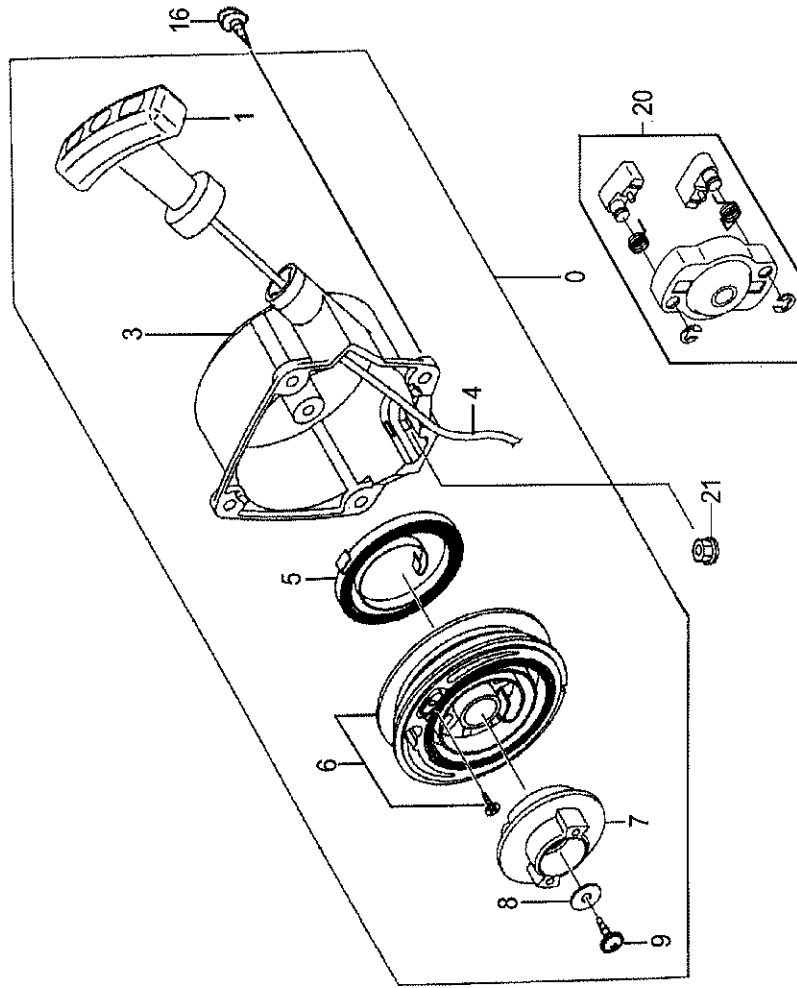

**B43-03**

**CG22EJ(SL) ENGINE-1**

REF. NUMBER	PARTS NUMBER	DESCRIPTION	QTY
040	668-9890	INLET MANIFOLD GASKET	1
041	668-9914	CARB INSULATOR SET	1
042	668-4615	CARBURETOR GASKET	1
047	669-5514	HEX.HOLE BOLT 5X22/W/S	2
055	669-5354	SCREW 5X60/S	2
056	668-4661	WASHER 5	2
059	668-8174	SHEELD TUBE	1
060	668-4619	CLIP,6.3 DIA.	1
061	668-4620	PUMP FILTER BODY COMP.	1
062	669-1594	TANK	1
063	668-5049	TANK CAP ASSY	1
064	669-2244	COLLAR 5.8	3
065	669-0512	CARBURETOR SET WYL182	1
066	668-4628	SWIVEL CAP	1
067	669-5504	HEX.HOLE BOLT 5X16/PS	2
068	669-5516	SCREW 5X20WS	1
073	668-4625	TANK CAP CHAIN	1
078	668-4880	FUEL PIPE 3X5X80	1
079	668-4627	RETURN GROMMET	1

B43-04

CG22EJ(SL) ENGINE-2

REF. NUMBER	PARTS NUMBER	DESCRIPTION	Q'TY
001	669-2809	MUFFLER PROTECTOR BLACK	1
002	669-5373	SCREW 4X15PS	1
004	668-4637	TAPPING SCREW D4.5X12	1
005	668-5114	HEX. SOCKET HD. BOLT M5X50	2
006	668-4918	WASHER M5	2
007	669-2487	MUFFLER SET	1
016	669-2745	MUFFLER GASKET	1
017	668-7253	HEAT SHIELD	1
031	668-4642	CLUTCH WASHER B	2
032	668-8616	CLUTCH SHOE COMP., T-16	2
033	668-9430	CLUTCH SPRING	1
034	668-4645	CLUTCH PLATE A 0.5	2
035	668-9627	STEP BOLT	2
036	668-4647	HEX.HOLE BOLT M5X18/WS	2
038	668-4648	BENT WASHER 8	2
045	668-4973	HEX.HOLE BOLT M5X30/WS	1
063	668-8011	CORD CLAMP COMP.	1

B43-05

CG22EJ(SL) RECOIL STARTER

REF. NUMBER	PARTS NUMBER	DESCRIPTION	Q'TY
000	669-2988	RECOIL STARTER BODY ASSY	1
001	669-3240	STARTER HANDLE	1
003	669-3039	RECOIL STARTER BODY COMP.	1
004	669-3175	ROPE 2.6X830	1
005	669-3139	RECOIL SPRING	1
006	669-3102	SPRING CASE ASSY	1
007	669-3080	STARTER ROPE REEL	1
008	668-7947	SPECIAL WASHER 5.2X15	1
009	668-5275	TAPPING SCREW D5X14	1
016	669-5508	HEX. HOLE BOLT 4X18WS	4
020	669-3408	STARTER PULLEY ASSY	1
021	669-5169	FLUNGE NUT 5	1