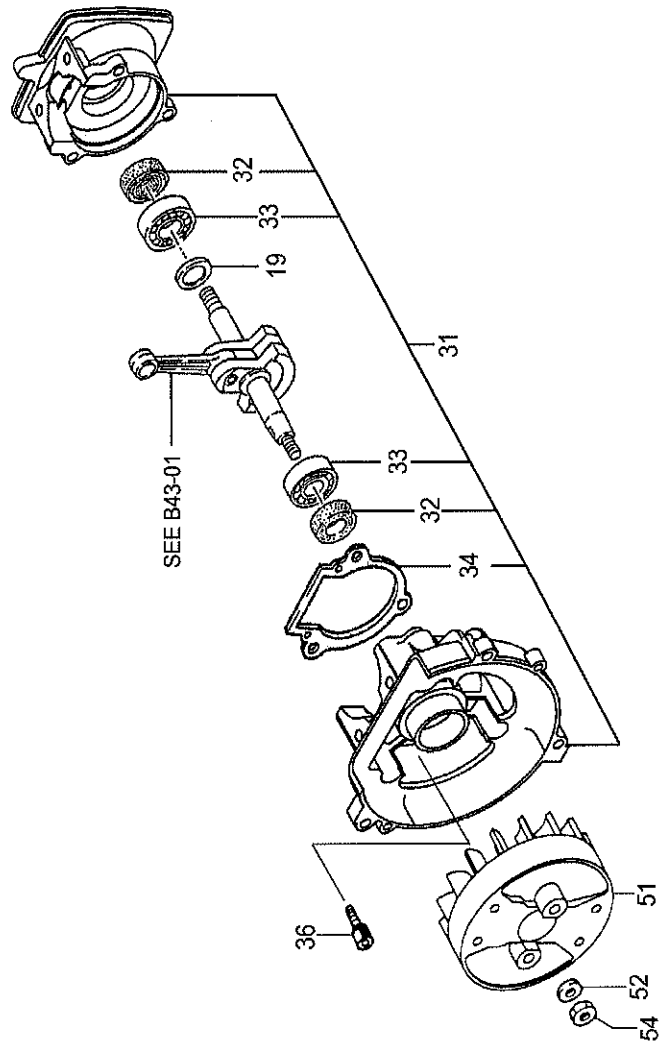

**B43**

**CG22EJ(SL)**

**Serial No.**

CG22EJ(SL) CYLINDER/PISTON/CRANK SHAFT

REF. NUMBER	PARTS NUMBER	DESCRIPTION	Q'TY
001	668-7468	SPARK PLUG CAP ASSY	1
002	668-5768	SPARK PLUG, RCJ8Y	1
006	668-5489	CYLINDER SET	1
007	668-4586	HEX.HOLE BOLT M5X18/S	2
009	668-5709	CYLINDER GASKET	1
011	668-6118	PISTON RING	1
012	668-5869	PISTON SET	1
013	668-4590	PISTON PIN CIRCLIP	2
014	668-6015	PISTON PIN	1
016	668-6217	CRANK SHAFT COMP.	1
040	668-7888	HIGH TENSION CORD 140L	1
043	668-4598	IGNITION COIL COMP.	1
046	668-4682	HEX.HOLE BOLT 4X15/PS	2
050	668-7660	IGNITION COIL ASSY	1
056	668-4602	RUBBER CAP	1
057	668-7972	REED WIRE ASSY	1

**B43-02**

**CG22EJ(SL) CRANK CASE**

REF. NUMBER	PARTS NUMBER	DESCRIPTION	Q'TY
019	668-4604	GEAR SHAFT SHIM 0.20	V
019	668-4605	GEAR SHAFT SHIM 0.30	V
031	668-6585	CRANK CASE ASSY	1
032	668-4607	OIL SEAL TB 12227	2
033	669-5535	BALL BEARING 6001 C3	2
034	668-6719	CRANK CASE GASKET	1
036	668-4586	HEX.HOLE BOLT M5X18/S	3
051	668-7377	MAGNETO ROTOR COMP.	1
052	668-4611	WASHER M8	1
054	668-4612	HEX.NUT M8	1

**B43-03**

**CG22EJ(SL) ENGINE-1**

REF. NUMBER	PARTS NUMBER	DESCRIPTION	QTY
040	668-9890	INLET MANIFOLD GASKET	1
041	668-9914	CARB INSULATOR SET	1
042	668-4615	CARBURETOR GASKET	1
047	669-5514	HEX.HOLE BOLT 5X22/W/S	2
055	669-5354	SCREW 5X60/S	2
056	668-4661	WASHER 5	2
059	668-8174	SHEELD TUBE	1
060	668-4619	CLIP,6.3 DIA.	1
061	668-4620	PUMP FILTER BODY COMP.	1
062	669-1594	TANK	1
063	668-5049	TANK CAP ASSY	1
064	669-2244	COLLAR 5.8	3
065	669-0512	CARBURETOR SET WYL182	1
066	668-4628	SWIVEL CAP	1
067	669-5504	HEX.HOLE BOLT 5X16/PS	2
068	669-5516	SCREW 5X20WS	1
073	668-4625	TANK CAP CHAIN	1
078	668-4880	FUEL PIPE 3X5X80	1
079	668-4627	RETURN GROMMET	1