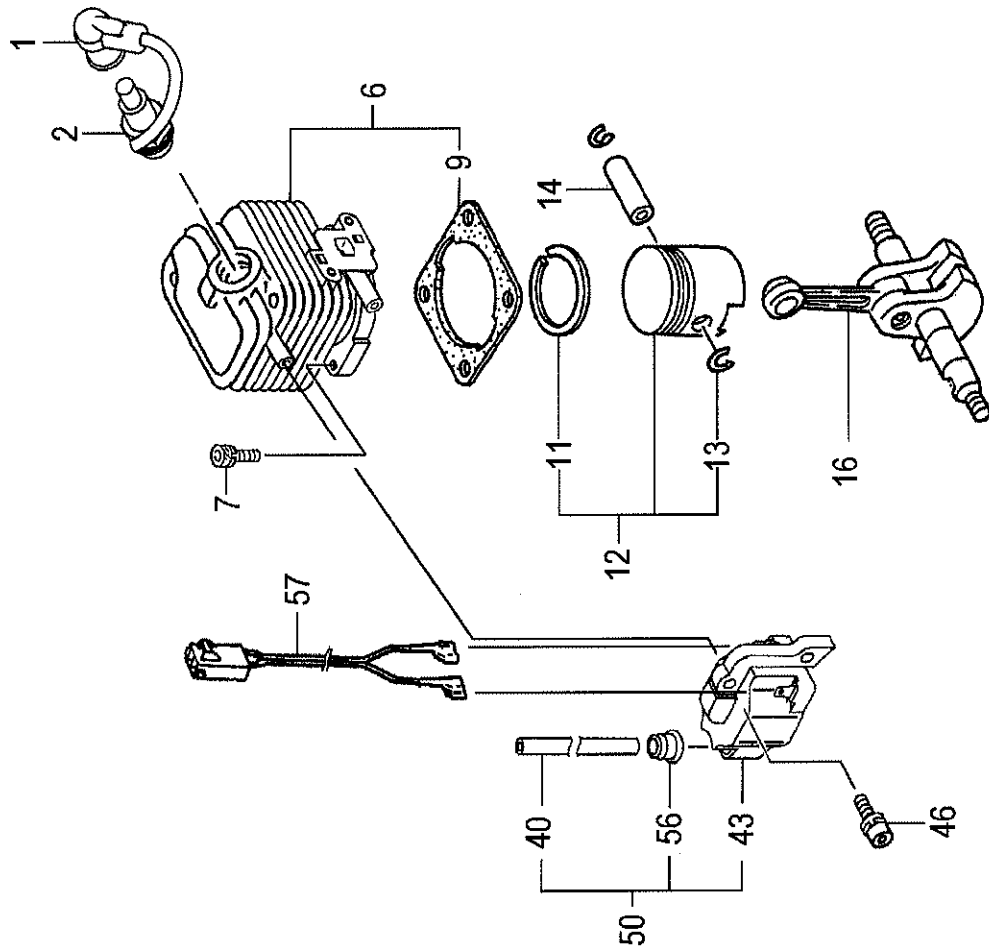

**B43**

**CG22EJ(SL)**

**Serial No.**

CG22EJ(SL) CYLINDER/PISTON/CRANK SHAFT

REF. NUMBER	PARTS NUMBER	DESCRIPTION	Q'TY
001	668-7468	SPARK PLUG CAP ASSY	1
002	668-5768	SPARK PLUG, RCJ8Y	1
006	668-5489	CYLINDER SET	1
007	668-4586	HEX.HOLE BOLT M5X18/S	2
009	668-5709	CYLINDER GASKET	1
011	668-6118	PISTON RING	1
012	668-5869	PISTON SET	1
013	668-4590	PISTON PIN CIRCLIP	2
014	668-6015	PISTON PIN	1
016	668-6217	CRANK SHAFT COMP.	1
040	668-7888	HIGH TENSION CORD 140L	1
043	668-4598	IGNITION COIL COMP.	1
046	668-4682	HEX.HOLE BOLT 4X15/PS	2
050	668-7660	IGNITION COIL ASSY	1
056	668-4602	RUBBER CAP	1
057	668-7972	REED WIRE ASSY	1

**B43-02**

**CG22EJ(SL) CRANK CASE**

REF. NUMBER	PARTS NUMBER	DESCRIPTION	Q'TY
019	668-4604	GEAR SHAFT SHIM 0.20	V
019	668-4605	GEAR SHAFT SHIM 0.30	V
031	668-6585	CRANK CASE ASSY	1
032	668-4607	OIL SEAL TB 12227	2
033	669-5535	BALL BEARING 6001 C3	2
034	668-6719	CRANK CASE GASKET	1
036	668-4586	HEX.HOLE BOLT M5X18/S	3
051	668-7377	MAGNETO ROTOR COMP.	1
052	668-4611	WASHER M8	1
054	668-4612	HEX.NUT M8	1

**B43-03**

**CG22EJ(SL) ENGINE-1**

REF. NUMBER	PARTS NUMBER	DESCRIPTION	QTY
040	668-9890	INLET MANIFOLD GASKET	1
041	668-9914	CARB INSULATOR SET	1
042	668-4615	CARBURETOR GASKET	1
047	669-5514	HEX.HOLE BOLT 5X22/W/S	2
055	669-5354	SCREW 5X60/S	2
056	668-4661	WASHER 5	2
059	668-8174	SHEELD TUBE	1
060	668-4619	CLIP,6.3 DIA.	1
061	668-4620	PUMP FILTER BODY COMP.	1
062	669-1594	TANK	1
063	668-5049	TANK CAP ASSY	1
064	669-2244	COLLAR 5.8	3
065	669-0512	CARBURETOR SET WYL182	1
066	668-4628	SWIVEL CAP	1
067	669-5504	HEX.HOLE BOLT 5X16/PS	2
068	669-5516	SCREW 5X20WS	1
073	668-4625	TANK CAP CHAIN	1
078	668-4880	FUEL PIPE 3X5X80	1
079	668-4627	RETURN GROMMET	1