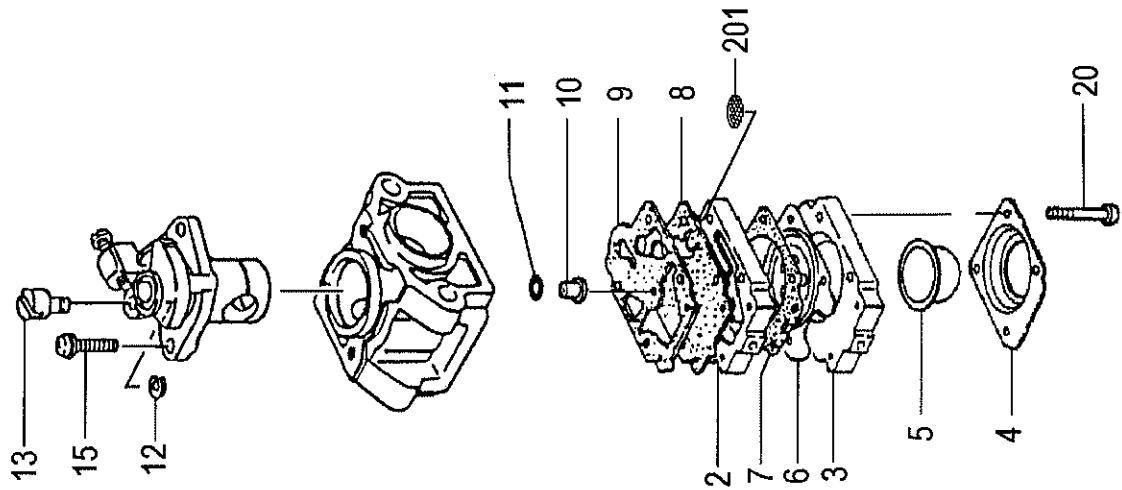

B43-05

CG22EJ(SL) RECOIL STARTER

REF. NUMBER	PARTS NUMBER	DESCRIPTION	Q'TY
000	669-2988	RECOIL STARTER BODY ASSY	1
001	669-3240	STARTER HANDLE	1
003	669-3039	RECOIL STARTER BODY COMP.	1
004	669-3175	ROPE 2.6X830	1
005	669-3139	RECOIL SPRING	1
006	669-3102	SPRING CASE ASSY	1
007	669-3080	STARTER ROPE REEL	1
008	668-7947	SPECIAL WASHER 5.2X15	1
009	668-5275	TAPPING SCREW D5X14	1
016	669-5508	HEX. HOLE BOLT 4X18WS	4
020	669-3408	STARTER PULLEY ASSY	1
021	669-5169	FLUNGE NUT 5	1

REF. NUMBER	PARTS NUMBER	DESCRIPTION	QTY
002	668-4879	PUMP BODY COMP.	1
003	668-4687	PRIMING PUMP COMP.	1
004	668-4688	DIAPHRAGM COVER	1
005	668-4689	PRIMING BODY	1
006	669-0830	METERING DIAPHRAGM COMP.	1
007	668-4691	DIAPHRAGM GASKET	1
008	668-4693	PUMP DIAPHRAGM	1
009	669-1457	PUMP GASKET	1
010	669-1844	MAIN JET #38	1
011	668-4695	O-RING	1
012	668-4696	STOP RING	1
013	668-4697	SWIVEL	1
015	668-4698	THROTTLE SET SCREW	2
020	668-4699	SET SCREW	4
201	668-4700	INLET SCREEN	1