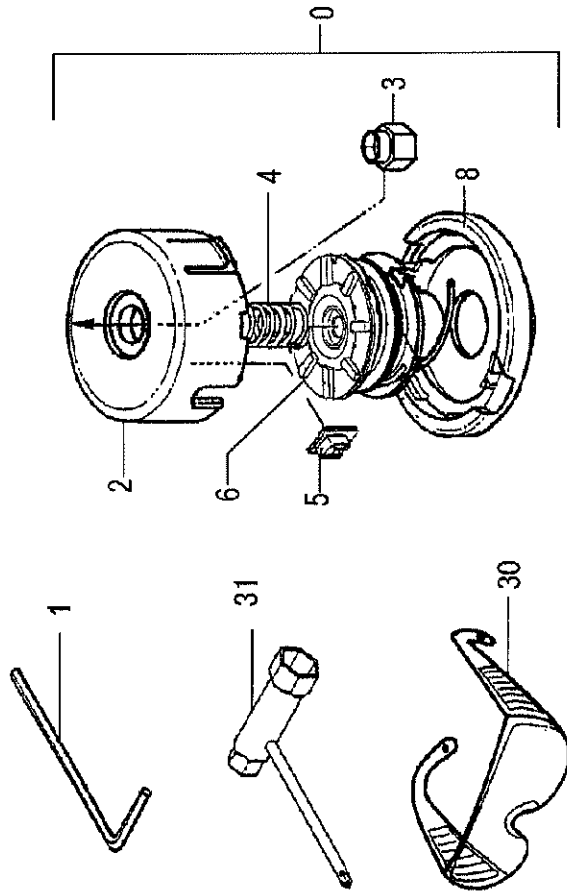

REF. NUMBER	PARTS NUMBER	DESCRIPTION
001	668-9479	DRIVE SHAFT 1480L
002	668-9410	DRIVE SHAFT PIPE COMP.1450L
003	668-4831	BUSH ASS'Y
004	668-4835	HEX.NUT 6
005	668-4836	HANDLE
006	668-4837	BARRIER(BLACK)
008	668-4838	BOLT 6X43/P (BLACK)
016	668-9260	HANGER COLLAR
017	668-9281	HANGER
018	668-9294	HANGER FIXING BRACKET
019	317-7751	MACHINE SCREW (W/WASHERS) M5X25
025	669-3769	THROTTLE LEVER ASSY
050	668-4839	SHOULDER BELT SINGLE
083	669-3982	THROTTLE WIRE COMP.
084	669-4025	THROTTLE WIRE 4T
085	668-7452	STOP BUTTON COMP.
086	668-7523	PROTECTION TUBE 7X145L
098	668-4721	SAFETY LEVER
100	668-4722	RETURN SPRING
103	668-4724	BLIND PLUG
110	668-4803	SCREW M5X20
111	668-4727	CONTAL NUT 5
112	668-4725	SCREW M4X20 (BLACK)
125	668-4804	THROTTLE LEVER

REF. NUMBER	PARTS NUMBER	DESCRIPTION	Q'TY
001	668-8817	GEAR CASE ASS'Y 24	1
002	669-6386	HEX.HOLE BOLT M5X25/S	1
004	669-6386	STOP RING C-24,INNER	1
005	669-6386	STOP RING C-9, OUTER	1
006	669-6386	BALL BEARING 609Z ST	1
009	668-8815	GEAR CASE 24	1
011	669-6386	SCREW 5X12/W.S	1
012	668-9109	OILING BOLT	1
013	986-6662	BALL BEARING 626 , 19MM/OD	1
015	668-8948	GEAR SHAFT	1
016	669-6386	BALL BEARING 6000D, 26MM/OD	1
017	669-6386	STOP RING C-26, INNER	1
018	668-9033	CUTTER HOLDER	1
019	668-9056	CUTTER HOLDER CAP	1
020	668-8996	PROTECTION COVER	1
022	668-9075	FIXING NUT L/H	1
026	669-6386	HEX.HOLE BUTTON SCREW 6X25S	2
028,1	669-0317	COVER BRACKET 24	1
028	669-0318	COVER BRACKET	1
029,1	669-0242	BLADE GUARD 26 CE	1
029	669-0278	BLADE GUARD 24 CE	1
030	669-0341	SAFETY COVER HOLDER	1
031,1	669-0372	COVER GUARD	1
031	669-0377	COVER GUARD	1
032,1	669-3386	KNIFE	1
032	669-3386	KNIFE	1
034,1	669-6386	SCREW 5X12/S	1
034	669-6386	TAPPING SCREW 4X14	1
035	668-8883	GEAR/PINION SET	1
036	669-6283	NUT M5	1
037	669-0332	BRACKET SPACER	1
038	669-6386	TAPPING SCREW 5X20	1
039	669-3388	KNIFE	1
045	668-8917	GEAR CASE COVER	1
046	669-6386	SCREW 5X12/W.S	1