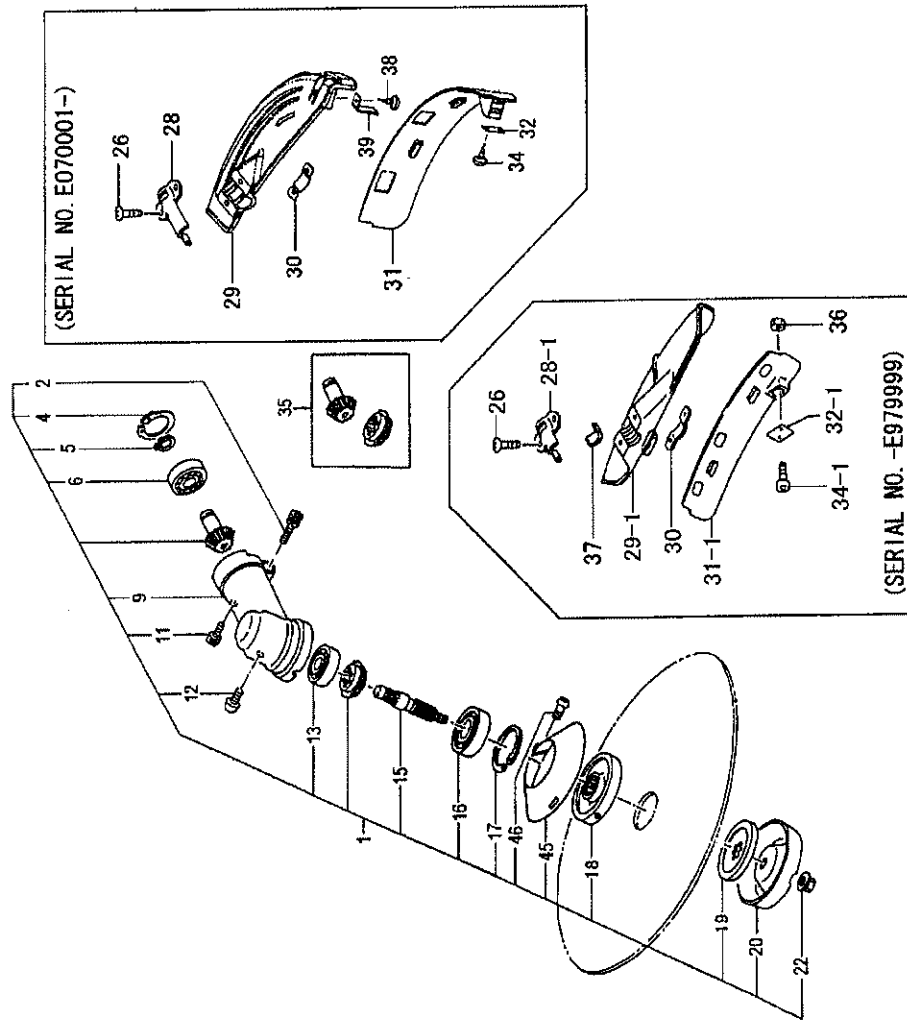

REF. NUMBER	PARTS NUMBER	DESCRIPTION	QTY
002	668-4879	PUMP BODY COMP.	1
003	668-4687	PRIMING PUMP COMP.	1
004	668-4688	DIAPHRAGM COVER	1
005	668-4689	PRIMING BODY	1
006	669-0830	METERING DIAPHRAGM COMP.	1
007	668-4691	DIAPHRAGM GASKET	1
008	668-4693	PUMP DIAPHRAGM	1
009	669-1457	PUMP GASKET	1
010	669-1844	MAIN JET #38	1
011	668-4695	O-RING	1
012	668-4696	STOP RING	1
013	668-4697	SWIVEL	1
015	668-4698	THROTTLE SET SCREW	2
020	668-4699	SET SCREW	4
201	668-4700	INLET SCREEN	1

REF. NUMBER	PARTS NUMBER	DESCRIPTION
001	668-9479	DRIVE SHAFT 1480L
002	668-9410	DRIVE SHAFT PIPE COMP.1450L
003	668-4831	BUSH ASS'Y
004	668-4835	HEX.NUT 6
005	668-4836	HANDLE
006	668-4837	BARRIER(BLACK)
008	668-4838	BOLT 6X43/P (BLACK)
016	668-9260	HANGER COLLAR
017	668-9281	HANGER
018	668-9294	HANGER FIXING BRACKET
019	317-7751	MACHINE SCREW (W/WASHERS) M5X25
025	669-3769	THROTTLE LEVER ASSY
050	668-4839	SHOULDER BELT SINGLE
083	669-3982	THROTTLE WIRE COMP.
084	669-4025	THROTTLE WIRE 4T
085	668-7452	STOP BUTTON COMP.
086	668-7523	PROTECTION TUBE 7X145L
098	668-4721	SAFETY LEVER
100	668-4722	RETURN SPRING
103	668-4724	BLIND PLUG
110	668-4803	SCREW M5X20
111	668-4727	CONTAL NUT 5
112	668-4725	SCREW M4X20 (BLACK)
125	668-4804	THROTTLE LEVER