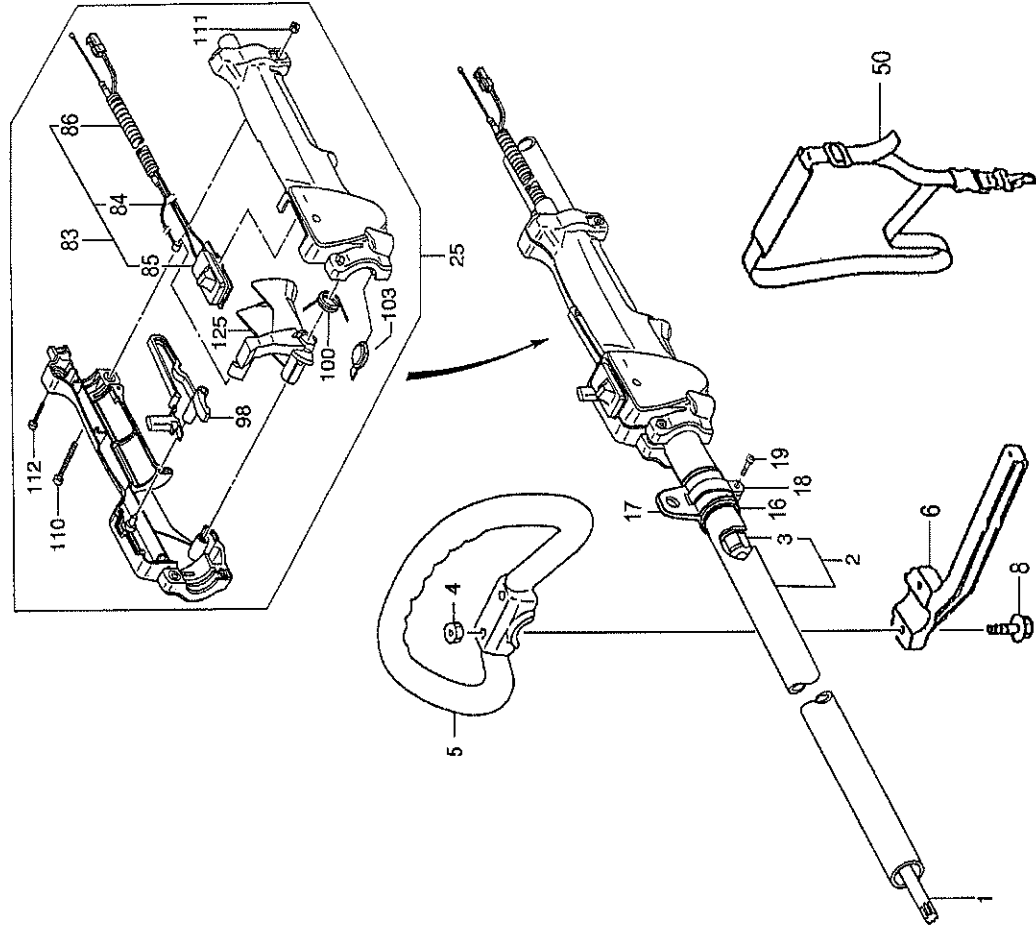

REF. NUMBER	PARTS NUMBER	DESCRIPTION	QTY
002	668-4879	PUMP BODY COMP.	1
003	668-4687	PRIMING PUMP COMP.	1
004	668-4688	DIAPHRAGM COVER	1
005	668-4689	PRIMING BODY	1
006	669-0830	METERING DIAPHRAGM COMP.	1
007	668-4691	DIAPHRAGM GASKET	1
008	668-4693	PUMP DIAPHRAGM	1
009	669-1457	PUMP GASKET	1
010	669-1844	MAIN JET #38	1
011	668-4695	O-RING	1
012	668-4696	STOP RING	1
013	668-4697	SWIVEL	1
015	668-4698	THROTTLE SET SCREW	2
020	668-4699	SET SCREW	4
201	668-4700	INLET SCREEN	1

REF. NUMBER	PARTS NUMBER	DESCRIPTION
001	668-9479	DRIVE SHAFT 1480L
002	668-9410	DRIVE SHAFT PIPE COMP.1450L
003	668-4831	BUSH ASS'Y
004	668-4835	HEX.NUT 6
005	668-4836	HANDLE
006	668-4837	BARRIER(BLACK)
008	668-4838	BOLT 6X43/P (BLACK)
016	668-9260	HANGER COLLAR
017	668-9281	HANGER
018	668-9294	HANGER FIXING BRACKET
019	317-7751	MACHINE SCREW (W/WASHERS) M5X25
025	669-3769	THROTTLE LEVER ASSY
050	668-4839	SHOULDER BELT SINGLE
083	669-3982	THROTTLE WIRE COMP.
084	669-4025	THROTTLE WIRE 4T
085	668-7452	STOP BUTTON COMP.
086	668-7523	PROTECTION TUBE 7X145L
098	668-4721	SAFETY LEVER
100	668-4722	RETURN SPRING
103	668-4724	BLIND PLUG
110	668-4803	SCREW M5X20
111	668-4727	CONTAL NUT 5
112	668-4725	SCREW M4X20 (BLACK)
125	668-4804	THROTTLE LEVER