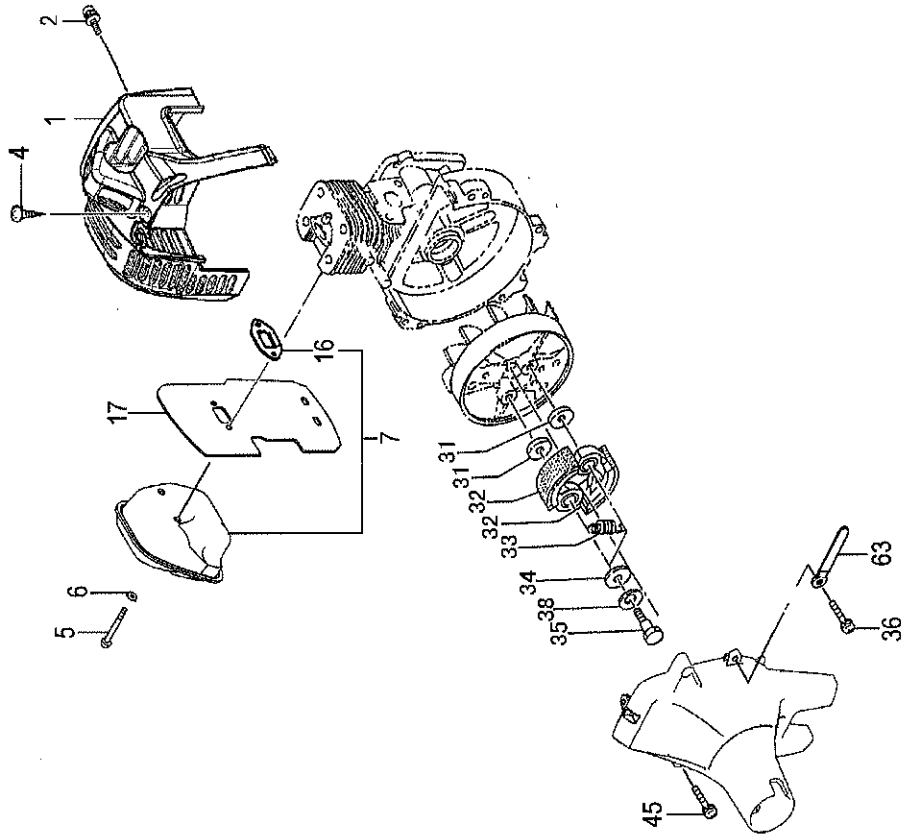

**B43**

**CG22EJ(SL)**

**Serial No.**

CG22EJ(SL) CYLINDER/PISTON/CRANK SHAFT

REF. NUMBER	PARTS NUMBER	DESCRIPTION	Q'TY
001	668-7468	SPARK PLUG CAP ASSY	1
002	668-5768	SPARK PLUG, RCJ8Y	1
006	668-5489	CYLINDER SET	1
007	668-4586	HEX.HOLE BOLT M5X18/S	2
009	668-5709	CYLINDER GASKET	1
011	668-6118	PISTON RING	1
012	668-5869	PISTON SET	1
013	668-4590	PISTON PIN CIRCLIP	2
014	668-6015	PISTON PIN	1
016	668-6217	CRANK SHAFT COMP.	1
040	668-7888	HIGH TENSION CORD 140L	1
043	668-4598	IGNITION COIL COMP.	1
046	668-4682	HEX.HOLE BOLT 4X15/PS	2
050	668-7660	IGNITION COIL ASSY	1
056	668-4602	RUBBER CAP	1
057	668-7972	REED WIRE ASSY	1

**B43-03**

**CG22EJ(SL) ENGINE-1**

REF. NUMBER	PARTS NUMBER	DESCRIPTION	QTY
040	668-9890	INLET MANIFOLD GASKET	1
041	668-9914	CARB INSULATOR SET	1
042	668-4615	CARBURETOR GASKET	1
047	669-5514	HEX.HOLE BOLT 5X22/W/S	2
055	669-5354	SCREW 5X60/S	2
056	668-4661	WASHER 5	2
059	668-8174	SHEELD TUBE	1
060	668-4619	CLIP,6.3 DIA.	1
061	668-4620	PUMP FILTER BODY COMP.	1
062	669-1594	TANK	1
063	668-5049	TANK CAP ASSY	1
064	669-2244	COLLAR 5.8	3
065	669-0512	CARBURETOR SET WYL182	1
066	668-4628	SWIVEL CAP	1
067	669-5504	HEX.HOLE BOLT 5X16/PS	2
068	669-5516	SCREW 5X20WS	1
073	668-4625	TANK CAP CHAIN	1
078	668-4880	FUEL PIPE 3X5X80	1
079	668-4627	RETURN GROMMET	1

B43-04

CG22EJ(SL) ENGINE-2

REF. NUMBER	PARTS NUMBER	DESCRIPTION	Q'TY
001	669-2809	MUFFLER PROTECTOR BLACK	1
002	669-5373	SCREW 4X15PS	1
004	668-4637	TAPPING SCREW D4.5X12	1
005	668-5114	HEX. SOCKET HD. BOLT M5X50	2
006	668-4918	WASHER M5	2
007	669-2487	MUFFLER SET	1
016	669-2745	MUFFLER GASKET	1
017	668-7253	HEAT SHIELD	1
031	668-4642	CLUTCH WASHER B	2
032	668-8616	CLUTCH SHOE COMP., T-16	2
033	668-9430	CLUTCH SPRING	1
034	668-4645	CLUTCH PLATE A 0.5	2
035	668-9627	STEP BOLT	2
036	668-4647	HEX.HOLE BOLT M5X18/WS	2
038	668-4648	BENT WASHER 8	2
045	668-4973	HEX.HOLE BOLT M5X30/WS	1
063	668-8011	CORD CLAMP COMP.	1