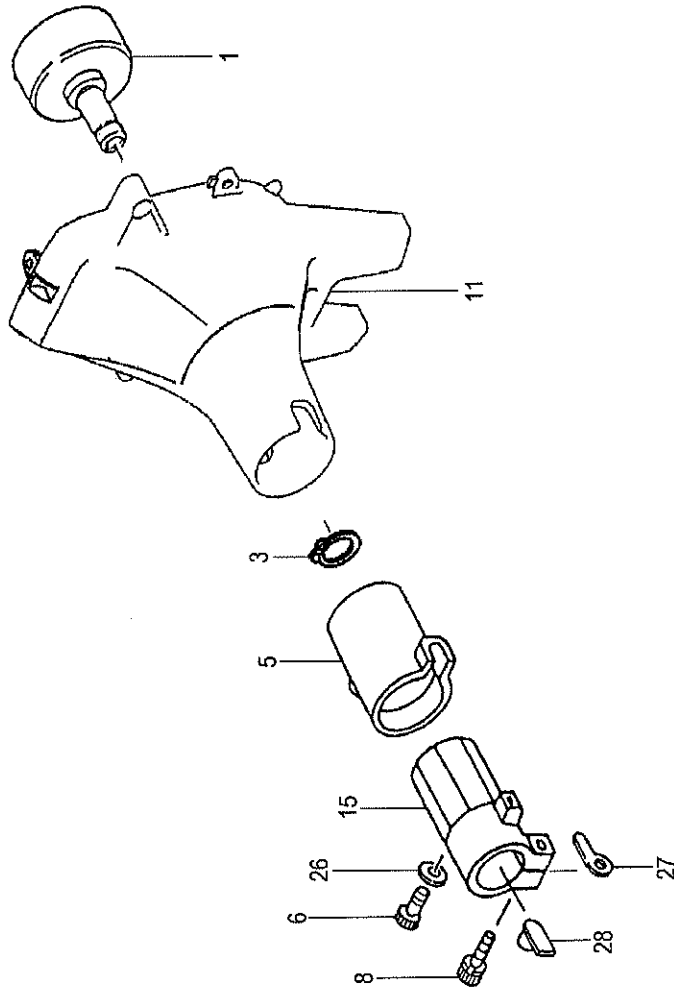

B43-08

CG22EJ(SL) FAN CASE

REF. NUMBER	PARTS NUMBER	DESCRIPTION	QTY
001	668-8599	CLUTCH SHAFT COMP.	1
003	668-4664	STOP RING C-12 OUTER	1
005	669-1839	ANTI-VIBE RUBBER	1
006	669-5046	HEX. HOLE BOLT 5X16	1
008	668-4709	HEX.HOLE BOLT M5X25/S	1
011	668-7029	FAN CASE, OR	1
015	668-9651	PIPE HOLDER, TPE	1
026	668-4918	WASHER M5	1
027	668-9159	GEAR CASE WASHER	1
028	668-9664	METAL FITTING	1