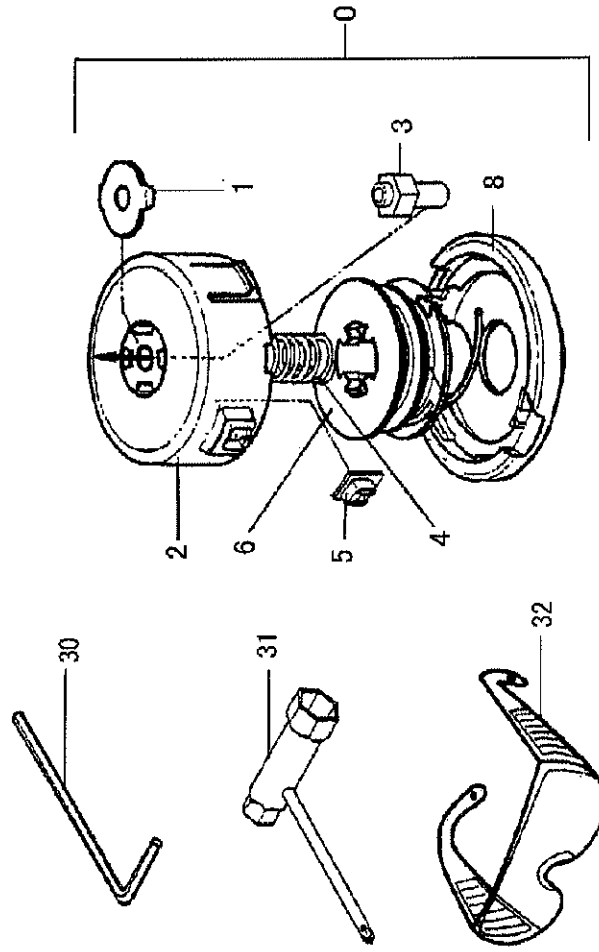

REF. NUMBER	PARTS NUMBER	DESCRIPTION	QTY
002	668-4879	PUMP BODY COMP.	1
003	668-4687	PRIMING PUMP COMP.	1
004	668-4688	DIAPHRAGM COVER	1
005	668-4689	PRIMING BODY	1
006	669-0830	METERING DIAPHRAGM COMP.	1
007	668-4691	DIAPHRAGM GASKET	1
008	668-4693	PUMP DIAPHRAGM	1
009	669-1457	PUMP GASKET	1
010	669-1844	MAIN JET #38	1
011	668-4695	O-RING	1
012	668-4696	STOP RING	1
013	668-4697	SWIVEL	1
015	668-4698	THROTTLE SET SCREW	2
020	668-4699	SET SCREW	4
201	668-4700	INLET SCREEN	1

REF. NUMBER	PARTS NUMBER	DESCRIPTION	Q'TY
016	669-3819	THROTTLE WIRE COMP.	1
026	668-4791	LOOP HANDLE	1
027	668-4792	NUT M6	2
028	668-4793	HANDLE BRACKET (A)	1
029	668-4639	WASHER 6	2
031	668-4795	PLUS BOLT 6X40	2
051	668-7915	STOP CORD, B430M	2
052	668-7562	PROTECTION TUBE 10X170L	1
055	669-3755	THROTTLE LEVER ASS'Y	1
056	668-7515	STOP SWITCH	1
057	669-5274	TAPPING SCREW 3X8	3
058	668-8374	STOP SWITCH BASE	1
059	668-8385	STOP SWITCH SPRING	1
060	668-7805	EARTH TERMINAL B	1
061	668-7801	EARTH TERMINAL A	1
062	668-5000	SPECIAL NUT M5	2
063	669-5311	STOP RING E-6	1
064	669-3601	RETURN SPRING	1
065	669-3804	THROTTLE ARM	1
066	669-5453	SCREW 5X20	2
067	669-3653	LOCK BUTTON SHAFT	1
068	669-4834	LOCK BUTTON SPRING	1
069	669-4829	LOCK BUTTON	1
070	669-6496	STOP BUTTON BODY	1

REF. NUMBER	PARTS NUMBER	DESCRIPTION	Q'TY
000	668-4805	NYLON HEAD ASSY	1
001	668-4806	SPECIAL WASHER	1
002	668-4807	CUTTING BODY	1
003	668-4808	MOUNTING NUT M8X1.25F	1
004	668-4809	REEL SPRING	1
005	668-4810	EYELET	2
006	668-4811	SPOOL	1
008	668-4812	NYLON CORD CAP	1
030	668-4813	HEX. BAR WRENCH 4MM	1
031	668-4979	COMBI BOX SPANNER 13X19 PL	1
032	668-4765	SAFETY GLASSES	1