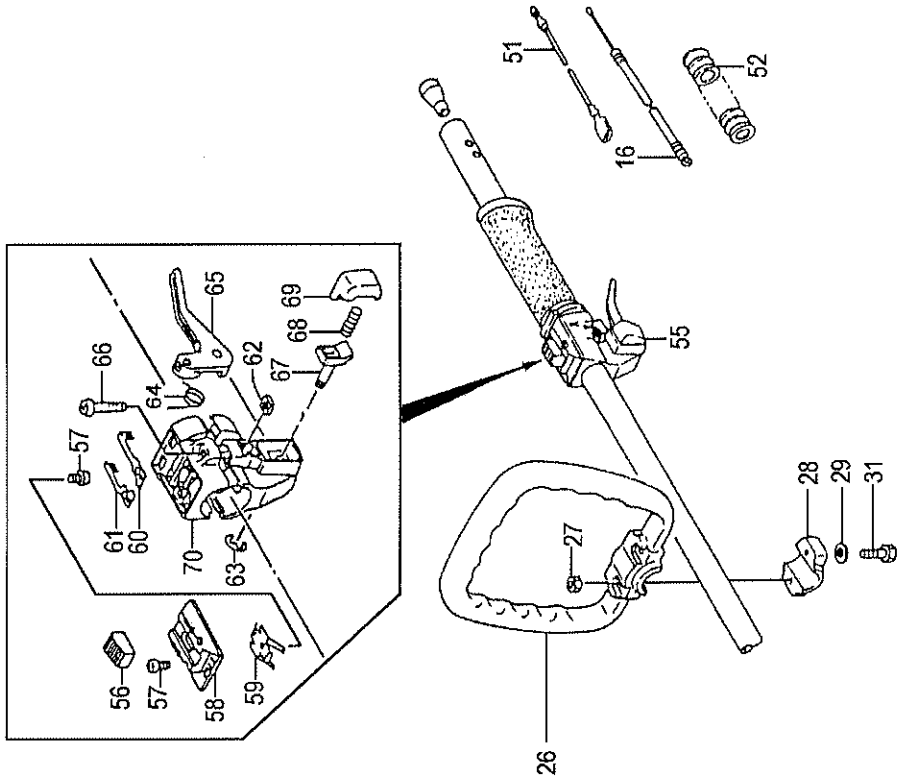

B42-06

CG22EJ(SLB) AIR CLEANER

REF. NUMBER	PARTS NUMBER	DESCRIPTION	QTY
000	669-0048	CLEANER ASSY	1
001	669-0391	CLEANER COVER SET	1
002	668-4654	AIR CLEANER ELEMENT	1
003	668-9737	SPECIAL SCREW	1
004	668-4656	CLEANER BODY COMP.	1
006	669-6098	CHOKE VALVE COMP.	1
007	668-4658	WAVE WASHER 8	1
008	668-4659	COLLAR 8	1

REF. NUMBER	PARTS NUMBER	DESCRIPTION	QTY
002	668-4879	PUMP BODY COMP.	1
003	668-4687	PRIMING PUMP COMP.	1
004	668-4688	DIAPHRAGM COVER	1
005	668-4689	PRIMING BODY	1
006	669-0830	METERING DIAPHRAGM COMP.	1
007	668-4691	DIAPHRAGM GASKET	1
008	668-4693	PUMP DIAPHRAGM	1
009	669-1457	PUMP GASKET	1
010	669-1844	MAIN JET #38	1
011	668-4695	O-RING	1
012	668-4696	STOP RING	1
013	668-4697	SWIVEL	1
015	668-4698	THROTTLE SET SCREW	2
020	668-4699	SET SCREW	4
201	668-4700	INLET SCREEN	1

REF. NUMBER	PARTS NUMBER	DESCRIPTION	Q'TY
016	669-3819	THROTTLE WIRE COMP.	1
026	668-4791	LOOP HANDLE	1
027	668-4792	NUT M6	2
028	668-4793	HANDLE BRACKET (A)	1
029	668-4639	WASHER 6	2
031	668-4795	PLUS BOLT 6X40	2
051	668-7915	STOP CORD, B430M	2
052	668-7562	PROTECTION TUBE 10X170L	1
055	669-3755	THROTTLE LEVER ASS'Y	1
056	668-7515	STOP SWITCH	1
057	669-5274	TAPPING SCREW 3X8	3
058	668-8374	STOP SWITCH BASE	1
059	668-8385	STOP SWITCH SPRING	1
060	668-7805	EARTH TERMINAL B	1
061	668-7801	EARTH TERMINAL A	1
062	668-5000	SPECIAL NUT M5	2
063	669-5311	STOP RING E-6	1
064	669-3601	RETURN SPRING	1
065	669-3804	THROTTLE ARM	1
066	669-5453	SCREW 5X20	2
067	669-3653	LOCK BUTTON SHAFT	1
068	669-4834	LOCK BUTTON SPRING	1
069	669-4829	LOCK BUTTON	1
070	669-6496	STOP BUTTON BODY	1

REF. NUMBER	PARTS NUMBER	DESCRIPTION	Q'TY
000	668-4805	NYLON HEAD ASSY	1
001	668-4806	SPECIAL WASHER	1
002	668-4807	CUTTING BODY	1
003	668-4808	MOUNTING NUT M8X1.25F	1
004	668-4809	REEL SPRING	1
005	668-4810	EYELET	2
006	668-4811	SPOOL	1
008	668-4812	NYLON CORD CAP	1
030	668-4813	HEX. BAR WRENCH 4MM	1
031	668-4979	COMBI BOX SPANNER 13X19 PL	1
032	668-4765	SAFETY GLASSES	1