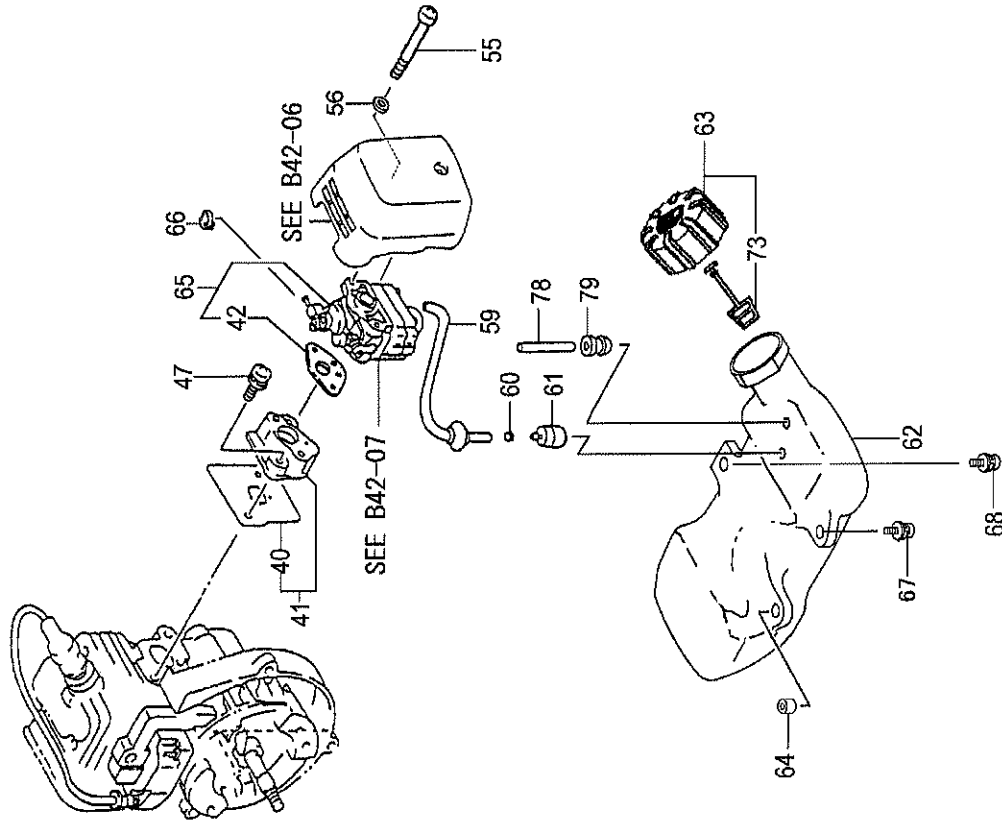

B42-03

CG22EJ(SLB) ENGINE-1

REF. NUMBER	PARTS NUMBER	DESCRIPTION	QTY
040	668-9890	INLET MANIFOLD GASKET	1
041	668-9914	CARB INSULATOR SET	1
042	668-4615	CARBURETOR GASKET	1
047	669-5514	HEX.HOLE BOLT 5X22/W5	2
055	669-5354	SCREW 5X60/S	2
056	668-4661	WASHER 5	2
059	668-8174	SHEILD TUBE	1
060	668-4619	CLIP,6.3 DIA.	1
061	668-4620	PUMP FILTER BODY COMP.	1
062	669-1594	TANK	1
063	668-5049	TANK CAP ASS'Y	1
064	669-2244	COLLAR 5.8	3
065	669-0512	CARBURETOR SET WYL182	1
066	668-4628	SWIVEL CAP	1
067	669-5504	HEX.HOLE BOLT 5X16/PS	2
068	669-5516	SCREW 5X20WS	1
073	668-4625	TANK CAP CHAIN	1
078	668-4880	FUEL PIPE 3X5X80	1
079	668-4627	RETURN GROMMET	1

REF. NUMBER	PARTS NUMBER	DESCRIPTION	QTY
001	669-2809	MUFFLER PROTECTOR BLACK	1
002	669-5373	SCREW 4X15PS	1
004	668-4637	TAPPING SCREW D4.5X12	1
005	668-5114	HEX. SOCKET HD. BOLT M5X50	2
006	668-4918	WASHER M5	2
007	669-2487	MUFFLER SET	1
016	669-2745	MUFFLER GASKET	1
017	668-7253	HEAT SHIELD	1
031	668-4642	CLUTCH WASHER B	2
032	668-8616	CLUTCH SHOE COMP., T-16	2
033	668-9430	CLUTCH SPRING	1
034	668-4645	CLUTCH PLATE A 0.5	2
035	668-9627	STEP BOLT	2
036	668-4647	HEX.HOLE BOLT M5X18/MS	2
038	668-4648	BENT WASHER 8	2
045	668-4973	HEX.HOLE BOLT M5X30/MS	1
063	668-8011	CORD CLAMP COMP.	1