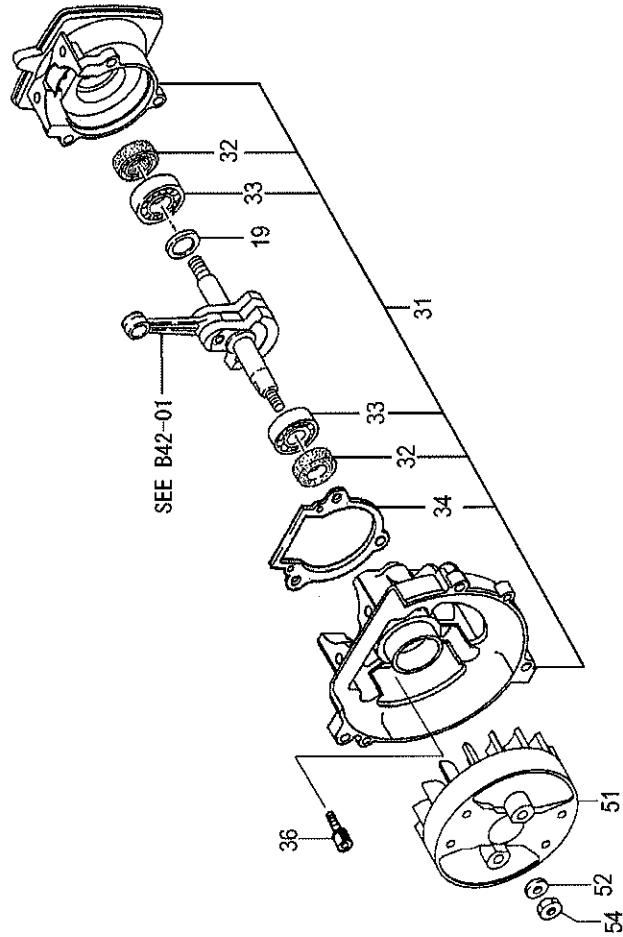

B42

CG22EJ(SLB)

Serial No.

B42-02

CG22EJ(SLB) CRANK CASE

REF. NUMBER	PARTS NUMBER	DESCRIPTION	Q'TY
019	668-4604	GEAR SHAFT SHIM 0.20	V
019	668-4605	GEAR SHAFT SHIM 0.30	V
031	668-6585	CRANK CASE ASSY	1
032	668-4607	OIL SEAL TB 12227	2
033	669-5535	BALL BEARING 6001 C3	2
034	668-6719	CRANK CASE GASKET	1
036	668-4586	HEX.HOLE BOLT M5X18/S	3
051	668-7377	MAGNETO ROTOR COMP.	1
052	668-4611	WASHER M8	1
054	668-4612	HEX.NUT M8	1

B42-03

CG22EJ(SLB) ENGINE-1

REF. NUMBER	PARTS NUMBER	DESCRIPTION	QTY
040	668-9890	INLET MANIFOLD GASKET	1
041	668-9914	CARB INSULATOR SET	1
042	668-4615	CARBURETOR GASKET	1
047	669-5514	HEX.HOLE BOLT 5X22/W5	2
055	669-5354	SCREW 5X60/S	2
056	668-4661	WASHER 5	2
059	668-8174	SHEILD TUBE	1
060	668-4619	CLIP,6.3 DIA.	1
061	668-4620	PUMP FILTER BODY COMP.	1
062	669-1594	TANK	1
063	668-5049	TANK CAP ASS'Y	1
064	669-2244	COLLAR 5.8	3
065	669-0512	CARBURETOR SET WYL182	1
066	668-4628	SWIVEL CAP	1
067	669-5504	HEX.HOLE BOLT 5X16/PS	2
068	669-5516	SCREW 5X20WS	1
073	668-4625	TANK CAP CHAIN	1
078	668-4880	FUEL PIPE 3X5X80	1
079	668-4627	RETURN GROMMET	1

REF. NUMBER	PARTS NUMBER	DESCRIPTION	QTY
001	669-2809	MUFFLER PROTECTOR BLACK	1
002	669-5373	SCREW 4X15PS	1
004	668-4637	TAPPING SCREW D4.5X12	1
005	668-5114	HEX. SOCKET HD. BOLT M5X50	2
006	668-4918	WASHER M5	2
007	669-2487	MUFFLER SET	1
016	669-2745	MUFFLER GASKET	1
017	668-7253	HEAT SHIELD	1
031	668-4642	CLUTCH WASHER B	2
032	668-8616	CLUTCH SHOE COMP., T-16	2
033	668-9430	CLUTCH SPRING	1
034	668-4645	CLUTCH PLATE A 0.5	2
035	668-9627	STEP BOLT	2
036	668-4647	HEX.HOLE BOLT M5X18/MS	2
038	668-4648	BENT WASHER 8	2
045	668-4973	HEX.HOLE BOLT M5X30/MS	1
063	668-8011	CORD CLAMP COMP.	1