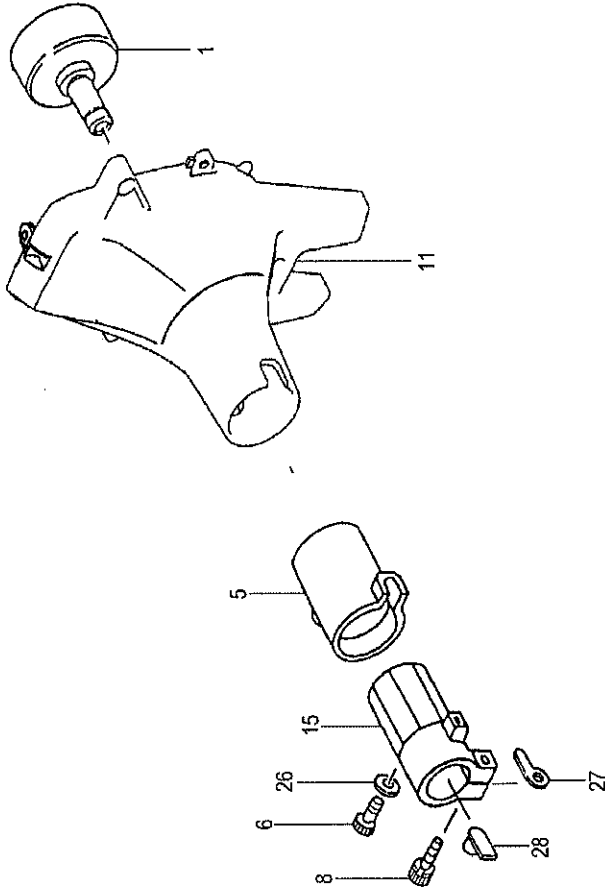

B42-08 CG22EJ(SLB) FAN CASE

REF. NUMBER	PARTS NUMBER	DESCRIPTION	Q'TY
001	668-8602	CLUTCH SHAFT COMP.	1
005	669-1839	ANTI-VIBE RUBBER	1
006	669-5046	HEX. HOLE BOLT 5X16	1
008	668-4709	HEX.HOLE BOLT M5X25/S	1
011	668-7029	FAN CASE, OR	1
015	668-9651	PIPE HOLDER, TPE	1
026	668-4918	WASHER M5	1
027	668-9159	GEAR CASE WASHER	1
028	668-9664	METAL FITTING	1