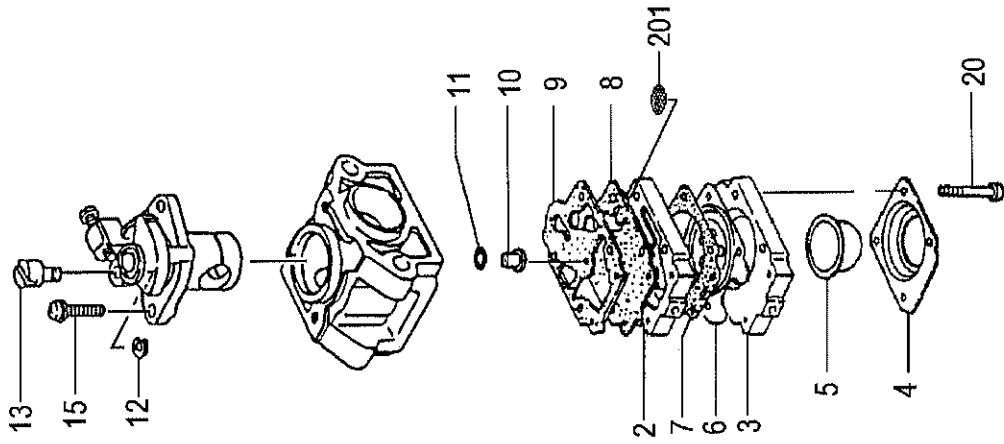

B42-05 CG22EJ(SLB) RECOIL STARTER

REF. NUMBER	PARTS NUMBER	DESCRIPTION	QTY
000	669-2988	RECOIL STARTER BODY ASSY	1
001	669-3240	STARTER HANDLE	1
003	669-3039	RECOIL STARTER BODY COMP.	1
004	669-3175	ROPE 2.6X830	1
005	669-3139	RECOIL SPRING	1
006	669-3102	SPRING CASE ASSY	1
007	669-3080	STARTER ROPE REEL	1
008	668-7947	SPECIAL WASHER 5.2X15	1
009	668-5275	TAPPING SCREW D5X14	1
016	669-5508	HEX. HOLE BOLT 4X18WS	4
020	669-3408	STARTER PULLEY ASSY	1
021	669-5169	FLUNGE NUT 5	1

REF. NUMBER	PARTS NUMBER	DESCRIPTION	QTY
002	668-4879	PUMP BODY COMP.	1
003	668-4687	PRIMING PUMP COMP.	1
004	668-4688	DIAPHRAGM COVER	1
005	668-4689	PRIMING BODY	1
006	669-0830	METERING DIAPHRAGM COMP.	1
007	668-4691	DIAPHRAGM GASKET	1
008	668-4693	PUMP DIAPHRAGM	1
009	669-1457	PUMP GASKET	1
010	669-1844	MAIN JET #38	1
011	668-4695	O-RING	1
012	668-4696	STOP RING	1
013	668-4697	SWIVEL	1
015	668-4698	THROTTLE SET SCREW	2
020	668-4699	SET SCREW	4
201	668-4700	INLET SCREEN	1

REF. NUMBER	PARTS NUMBER	DESCRIPTION	Q'TY
016	669-3819	THROTTLE WIRE COMP.	1
026	668-4791	LOOP HANDLE	1
027	668-4792	NUT M6	2
028	668-4793	HANDLE BRACKET (A)	1
029	668-4639	WASHER 6	2
031	668-4795	PLUS BOLT 6X40	2
051	668-7915	STOP CORD, B430M	2
052	668-7562	PROTECTION TUBE 10X170L	1
055	669-3755	THROTTLE LEVER ASS'Y	1
056	668-7515	STOP SWITCH	1
057	669-5274	TAPPING SCREW 3X8	3
058	668-8374	STOP SWITCH BASE	1
059	668-8385	STOP SWITCH SPRING	1
060	668-7805	EARTH TERMINAL B	1
061	668-7801	EARTH TERMINAL A	1
062	668-5000	SPECIAL NUT M5	2
063	669-5311	STOP RING E-6	1
064	669-3601	RETURN SPRING	1
065	669-3804	THROTTLE ARM	1
066	669-5453	SCREW 5X20	2
067	669-3653	LOCK BUTTON SHAFT	1
068	669-4834	LOCK BUTTON SPRING	1
069	669-4829	LOCK BUTTON	1
070	669-6496	STOP BUTTON BODY	1