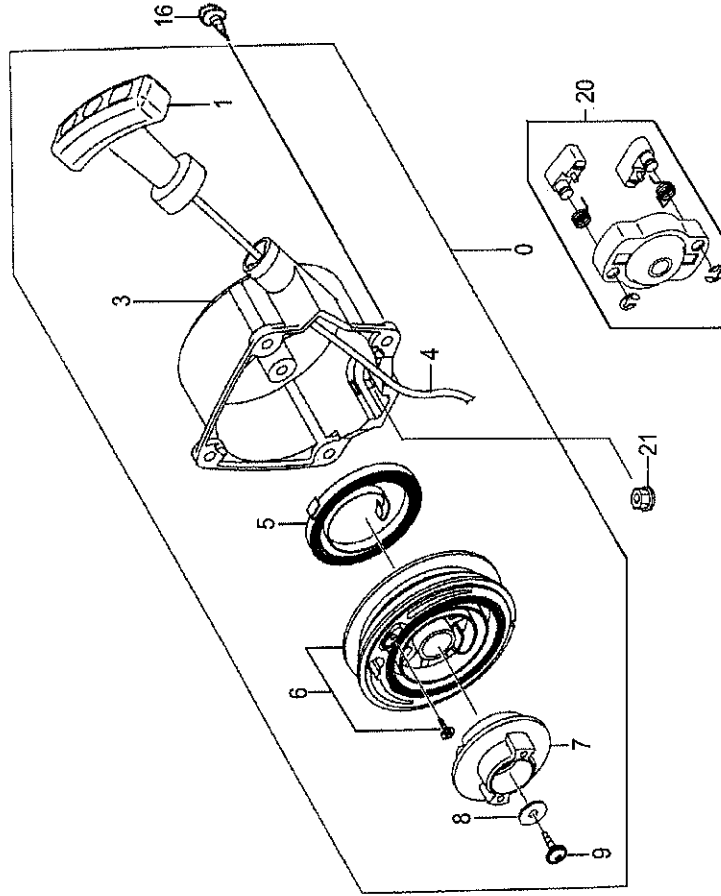

B42-03

CG22EJ(SLB) ENGINE-1

REF. NUMBER	PARTS NUMBER	DESCRIPTION	QTY
040	668-9890	INLET MANIFOLD GASKET	1
041	668-9914	CARB INSULATOR SET	1
042	668-4615	CARBURETOR GASKET	1
047	669-5514	HEX.HOLE BOLT 5X22/W5	2
055	669-5354	SCREW 5X60/S	2
056	668-4661	WASHER 5	2
059	668-8174	SHEILD TUBE	1
060	668-4619	CLIP,6.3 DIA.	1
061	668-4620	PUMP FILTER BODY COMP.	1
062	669-1594	TANK	1
063	668-5049	TANK CAP ASS'Y	1
064	669-2244	COLLAR 5.8	3
065	669-0512	CARBURETOR SET WYL182	1
066	668-4628	SWIVEL CAP	1
067	669-5504	HEX.HOLE BOLT 5X16/PS	2
068	669-5516	SCREW 5X20WS	1
073	668-4625	TANK CAP CHAIN	1
078	668-4880	FUEL PIPE 3X5X80	1
079	668-4627	RETURN GROMMET	1

REF. NUMBER	PARTS NUMBER	DESCRIPTION	QTY
001	669-2809	MUFFLER PROTECTOR BLACK	1
002	669-5373	SCREW 4X15PS	1
004	668-4637	TAPPING SCREW D4.5X12	1
005	668-5114	HEX. SOCKET HD. BOLT M5X50	2
006	668-4918	WASHER M5	2
007	669-2487	MUFFLER SET	1
016	669-2745	MUFFLER GASKET	1
017	668-7253	HEAT SHIELD	1
031	668-4642	CLUTCH WASHER B	2
032	668-8616	CLUTCH SHOE COMP., T-16	2
033	668-9430	CLUTCH SPRING	1
034	668-4645	CLUTCH PLATE A 0.5	2
035	668-9627	STEP BOLT	2
036	668-4647	HEX.HOLE BOLT M5X18/MS	2
038	668-4648	BENT WASHER 8	2
045	668-4973	HEX.HOLE BOLT M5X30/MS	1
063	668-8011	CORD CLAMP COMP.	1

B42-05 CG22EJ(SLB) RECOIL STARTER

REF. NUMBER	PARTS NUMBER	DESCRIPTION	QTY
000	669-2988	RECOIL STARTER BODY ASSY	1
001	669-3240	STARTER HANDLE	1
003	669-3039	RECOIL STARTER BODY COMP.	1
004	669-3175	ROPE 2.6X830	1
005	669-3139	RECOIL SPRING	1
006	669-3102	SPRING CASE ASSY	1
007	669-3080	STARTER ROPE REEL	1
008	668-7947	SPECIAL WASHER 5.2X15	1
009	668-5275	TAPPING SCREW D5X14	1
016	669-5508	HEX. HOLE BOLT 4X18WS	4
020	669-3408	STARTER PULLEY ASSY	1
021	669-5169	FLUNGE NUT 5	1