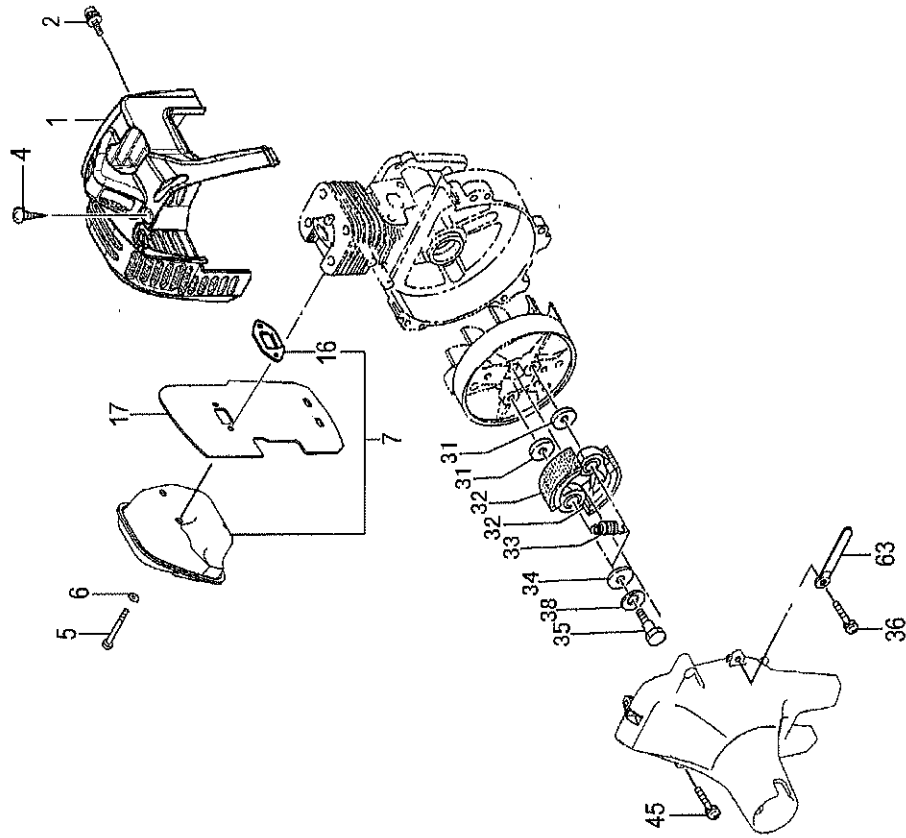

B42

CG22EJ(SLB)

Serial No.

B42-02

CG22EJ(SLB) CRANK CASE

REF. NUMBER	PARTS NUMBER	DESCRIPTION	Q'TY
019	668-4604	GEAR SHAFT SHIM 0.20	V
019	668-4605	GEAR SHAFT SHIM 0.30	V
031	668-6585	CRANK CASE ASSY	1
032	668-4607	OIL SEAL TB 12227	2
033	669-5535	BALL BEARING 6001 C3	2
034	668-6719	CRANK CASE GASKET	1
036	668-4586	HEX.HOLE BOLT M5X18/S	3
051	668-7377	MAGNETO ROTOR COMP.	1
052	668-4611	WASHER M8	1
054	668-4612	HEX.NUT M8	1

B42-03

CG22EJ(SLB) ENGINE-1

REF. NUMBER	PARTS NUMBER	DESCRIPTION	QTY
040	668-9890	INLET MANIFOLD GASKET	1
041	668-9914	CARB INSULATOR SET	1
042	668-4615	CARBURETOR GASKET	1
047	669-5514	HEX.HOLE BOLT 5X22/W5	2
055	669-5354	SCREW 5X60/S	2
056	668-4661	WASHER 5	2
059	668-8174	SHEILD TUBE	1
060	668-4619	CLIP,6.3 DIA.	1
061	668-4620	PUMP FILTER BODY COMP.	1
062	669-1594	TANK	1
063	668-5049	TANK CAP ASS'Y	1
064	669-2244	COLLAR 5.8	3
065	669-0512	CARBURETOR SET WYL182	1
066	668-4628	SWIVEL CAP	1
067	669-5504	HEX.HOLE BOLT 5X16/PS	2
068	669-5516	SCREW 5X20WS	1
073	668-4625	TANK CAP CHAIN	1
078	668-4880	FUEL PIPE 3X5X80	1
079	668-4627	RETURN GROMMET	1

REF. NUMBER	PARTS NUMBER	DESCRIPTION	QTY
001	669-2809	MUFFLER PROTECTOR BLACK	1
002	669-5373	SCREW 4X15PS	1
004	668-4637	TAPPING SCREW D4.5X12	1
005	668-5114	HEX. SOCKET HD. BOLT M5X50	2
006	668-4918	WASHER M5	2
007	669-2487	MUFFLER SET	1
016	669-2745	MUFFLER GASKET	1
017	668-7253	HEAT SHIELD	1
031	668-4642	CLUTCH WASHER B	2
032	668-8616	CLUTCH SHOE COMP., T-16	2
033	668-9430	CLUTCH SPRING	1
034	668-4645	CLUTCH PLATE A 0.5	2
035	668-9627	STEP BOLT	2
036	668-4647	HEX.HOLE BOLT M5X18/MS	2
038	668-4648	BENT WASHER 8	2
045	668-4973	HEX.HOLE BOLT M5X30/MS	1
063	668-8011	CORD CLAMP COMP.	1