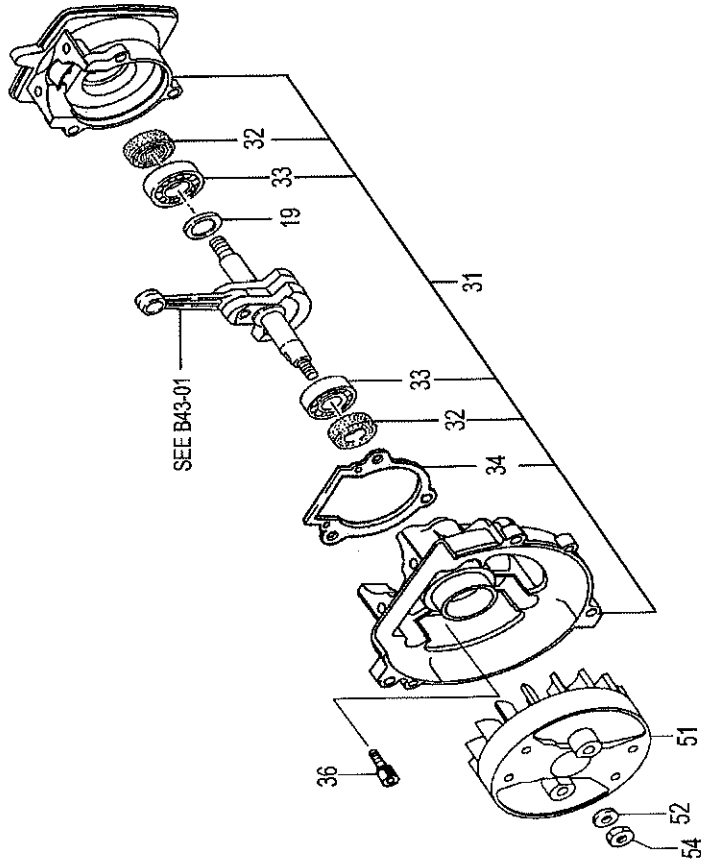

B43-02 CG22EJ CRANK CASE

REF. NUMBER	PARTS NUMBER	DESCRIPTION	Q'TY	SERIAL NUMBER
019	668-4604	GEAR SHAFT SHIM 0.20	V	
019	668-4604	GEAR SHAFT SHIM 0.30	V	
031	668-6584	CRANK CASE ASS'Y	1	
032	668-460	OIL SEAL TB 12227	2	
033	669-5534	BALL BEARING 6001 C3	2	
034	668-6714	CRANK CASE GASKET	1	
036	668-4584	HEX.HOLE BOLT M5X18/S	3	
051	668-737	MAGNETO ROTOR COMP.	1	
052	668-461	WASHER M8	1	
054	668-461	HEX.NUT M8	1