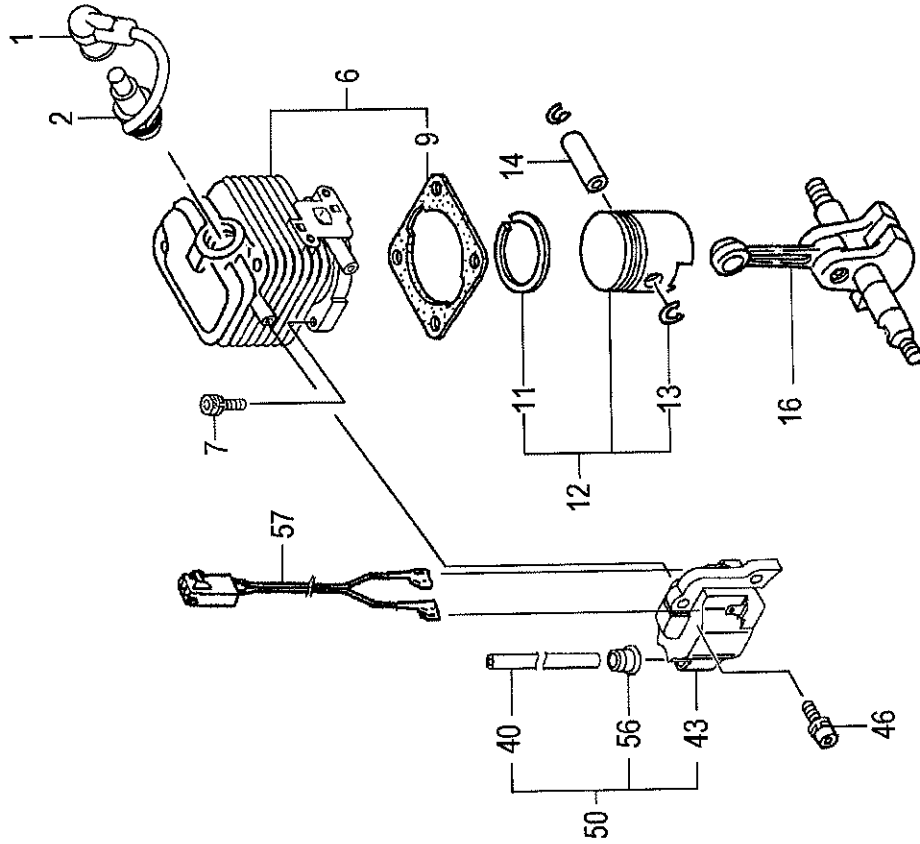

# B43-01 CG22EJ CYLINDER/PISTON/CRANK SHAFT

REF. NUMBER	PARTS NUMBER	DESCRIPTION	Q'TY	SERIAL NUMBER
001	668-7468	SPARK PLUG CAP ASSY	1	
002	668-5768	SPARK PLUG, RCJ8Y	1	
006	668-5489	CYLINDER SET	1	
007	668-4586	HEX.HOLE BOLT M5X18/S	2	
009	668-5709	CYLINDER GASKET	1	
011	668-6118	PISTON RING	1	
012	668-5869	PISTON SET	1	
013	668-4590	PISTON PIN CIRCLIP	2	
014	668-6015	PISTON PIN	1	
016	668-6217	CRANK SHAFT COMP.	1	
040	668-7888	HIGH TENSION CORD 140L	1	
043	668-4598	IGNITION COIL COMP.	1	
046	668-4682	HEX.HOLE BOLT 4X15/PS	2	
050	668-7660	IGNITION COIL ASSY	1	
056	668-4602	RUBBER CAP	1	
057	668-7972	REED WIRE ASSY	1	

**B43-03****CG22EJ ENGINE-1**

REF. NUMBER	PARTS NUMBER	DESCRIPTION	QTY	SERIAL NUMBER
040	668-989	INLET MANIFOLD GASKET	1	
041	668-991	CARB INSULATOR SET	1	
042	668-461	CARBURETOR GASKET	1	
047	669-551	HEX.HOLE BOLT 5X22/W5	2	
055	669-535	SCREW 5X60/S	2	
056	668-466	WASHER 5	2	
059	668-817	SHEILD TUBE	1	
060	668-461	CLIP,6.3 DIA.	1	
061	668-462	PUMP FILTER BODY COMP	1	
062	669-159	TANK	1	
063	668-504	TANK CAP ASS'Y	1	
064	669-224	COLLAR 5.8	3	
065	669-051	CARBURETOR SET WYL182	1	
066	668-462	SWIVEL CAP	1	
067	669-550	HEX.HOLE BOLT 5X16/PS	2	
068	669-551	SCREW 5X20WS	1	
073	668-462	TANK CAP CHAIN	1	
078	668-488	FUEL PIPE 3X5X80	1	
079	668-462	RETURN GROMMET	1	

**B43-05**

**CG22EJ RECOIL STARTER**

REF. NUMBER	PARTS NUMBER	DESCRIPTION	Q'TY	SERIAL NUMBER
000	668-493	RECOIL STARTER BODY ASS'Y	1	
001	668-494	RECOIL STARTER BODY COMP	1	
002	668-494	STARTER ROPE REEL	1	
003	668-494	RECOIL SPRING	1	
004	668-494	SWING ARM	1	
005	668-467	SET SCREW	1	
006	668-493	PULLEY STAY	1	
007	668-494	ROPE 3.0X800	1	
008	668-468	STARTER HANDLE	1	
022	668-493	STARTER PULLEY	1	
024	668-468	HEX.HOLE BOLT 4X15/PS	4	