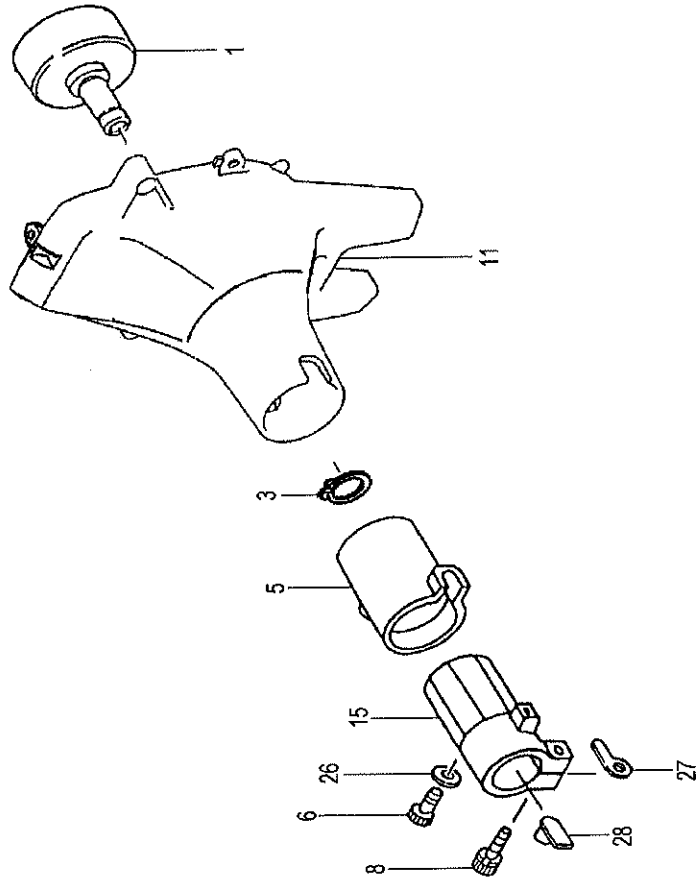

B43-07

CG22EJ CARBURETOR

REF. NUMBER	PARTS NUMBER	DESCRIPTION	Q'TY	SERIAL NUMBER
002	668-487	PUMP BODY COMP.	1	
003	668-468	PRIMING PUMP COMP.	1	
004	668-468	DIAPHRAGM COVER	1	
005	668-468	PRIMING BODY	1	
006	669-083	METERING DIAPHRAGM COMP	1	
007	668-469	DIAPHRAGM GASKET	1	
008	668-469	PUMP DIAPHRAGM	1	
009	669-145	PUMP GASKET	1	
010	669-184	MAIN JET #38	1	
011	668-469	O-RING	1	
012	668-469	STOP RING	1	
013	668-469	SWIVEL	1	
015	668-469	THROTTLE SET SCREW	2	
020	668-469	SET SCREW	4	
201	668-470	INLET SCREEN	1	

**B43-08**

**CG22EJ FAN CASE**

REF. NUMBER	PARTS NUMBER	DESCRIPTION	Q'TY	SERIAL NUMBER
001	668-859	CLUTCH SHAFT COMP.	1	
003	668-466	STOP RING C-12 OUTER	1	
005	669-183	ANTI-VIBE RUBBER	1	
006	669-504	HEX. HOLE BOLT 5X16	1	
008	668-470	HEX. HOLE BOLT M5X25/S	1	
011	668-702	FAN CASE, OR	1	
015	668-965	PIPE HOLDER, TPE	1	
026	668-491	WASHER M5	1	
027	668-915	GEAR CASE WASHER	1	
028	668-966	METAL FITTING	1	

REF. NUMBER	PARTS NUMBER	DESCRIPTION	Q'TY	SERIAL NUMBER
001	668-9471	DRIVE SHAFT 1480L	1	
002	668-9386	DRIVE SHAFT PIPE COMP.	1	
003	668-9514	BUSHING ASS'Y	5	
016	668-9266	HANGER COLLAR	1	
017	668-928	HANGER	1	
018	668-9294	HANGER FIXING BRACKET	1	
019	317-775	MACHINE SCREW (W/WASHERS) M5X24	1	
063	668-4701	HANDLE GRIP	1	
064	668-4701	HEX.HOLE BOLT M5X25/S	4	
066	668-4711	HANDLE BRACKET A	1	
067	668-4711	HANDLE BRACKET B	1	
068	668-4711	HANDLE BRACKET RUBBER	1	
069	668-4711	HANDLE BRACKET C	1	
071	668-4711	HEX.HOLE BUTTON SCREW 6X25S	2	
074	668-4711	CLAMP B.	3	
075	668-4711	LEFT HANDLE	1	
084	668-7541	PROTECTION 7X825L	1	
091	668-4711	SHOULDER BELT CR DOUBLE	1	
092	668-4711	RIGHT HANDLE	1	
095	669-3761	THROTTLE LEVER ASS'Y	1	
098	668-472	SAFETY LEVER	1	
100	668-4721	RETURN SPRING	1	
101	668-4721	THROTTLE LEVER	1	
103	668-4721	BLIND PLUG	1	
106	668-4721	SCREW M4X20 (BLACK)	2	
107	668-4721	SCREW 5X30 (BLACK)	1	
108	668-472	CONTAL NUT 5	1	
110	668-7451	STOP BUTTON COMP.	1	
120	669-4021	THROTTLE WIRE	1	
125	669-398	THROTTLE WIRE COMP.	1	