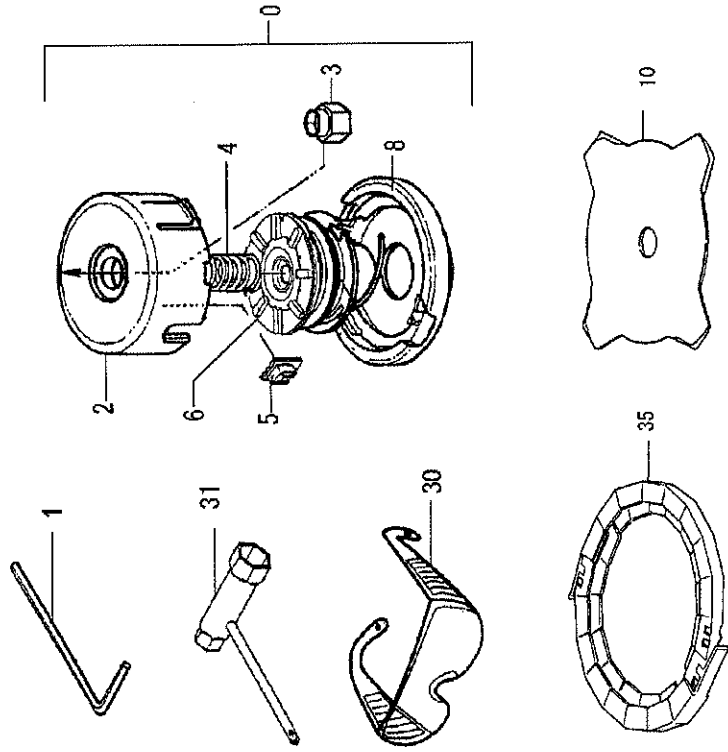

**B43-08**

**CG22EJ FAN CASE**

REF. NUMBER	PARTS NUMBER	DESCRIPTION	Q'TY	SERIAL NUMBER
001	668-859	CLUTCH SHAFT COMP.	1	
003	668-466	STOP RING C-12 OUTER	1	
005	669-183	ANTI-VIBE RUBBER	1	
006	669-504	HEX. HOLE BOLT 5X16	1	
008	668-470	HEX. HOLE BOLT M5X25/S	1	
011	668-702	FAN CASE, OR	1	
015	668-965	PIPE HOLDER, TPE	1	
026	668-491	WASHER M5	1	
027	668-915	GEAR CASE WASHER	1	
028	668-966	METAL FITTING	1	

REF. NUMBER	PARTS NUMBER	DESCRIPTION	Q'TY	SERIAL NUMBER
001	668-9471	DRIVE SHAFT 1480L	1	
002	668-9386	DRIVE SHAFT PIPE COMP.	1	
003	668-9514	BUSHING ASS'Y	5	
016	668-9266	HANGER COLLAR	1	
017	668-928	HANGER	1	
018	668-9294	HANGER FIXING BRACKET	1	
019	317-775	MACHINE SCREW (W/WASHERS) M5X24	1	
063	668-4701	HANDLE GRIP	1	
064	668-4701	HEX.HOLE BOLT M5X25/S	4	
066	668-4711	HANDLE BRACKET A	1	
067	668-4711	HANDLE BRACKET B	1	
068	668-4711	HANDLE BRACKET RUBBER	1	
069	668-4711	HANDLE BRACKET C	1	
071	668-4711	HEX.HOLE BUTTON SCREW 6X25S	2	
074	668-4711	CLAMP B.	3	
075	668-4711	LEFT HANDLE	1	
084	668-7541	PROTECTION 7X825L	1	
091	668-4711	SHOULDER BELT CR DOUBLE	1	
092	668-4711	RIGHT HANDLE	1	
095	669-3761	THROTTLE LEVER ASS'Y	1	
098	668-472	SAFETY LEVER	1	
100	668-4721	RETURN SPRING	1	
101	668-4721	THROTTLE LEVER	1	
103	668-4721	BLIND PLUG	1	
106	668-4721	SCREW M4X20 (BLACK)	2	
107	668-4721	SCREW 5X30 (BLACK)	1	
108	668-472	CONTAL NUT 5	1	
110	668-7451	STOP BUTTON COMP.	1	
120	669-4021	THROTTLE WIRE	1	
125	669-398	THROTTLE WIRE COMP.	1	

REF. NUMBER	PARTS NUMBER	DESCRIPTION	Q'TY	SERIAL NUMBER
000	669-322	NYLON HEAD ASSY Z5	1	
001	669-352	HEX. WRENCH 4	1	
002	669-327	CUTTING BODY	1	
003	668-910	SPECIAL NUT	1	
004	669-338	REEL SPRING	1	
005	669-333	EYELET	2	
006	669-329	SPOOL	1	
008	669-334	CUTTING BODY CAP	1	
010	668-476	CUTTING BLADE 4X230, TYPE M	1	
030	668-476	SAFETY GLASSES	1	
031	668-497	COMBI BOX SPANNER 13X19 PLUS	1	
035	668-476	CUTTER COVER	2	