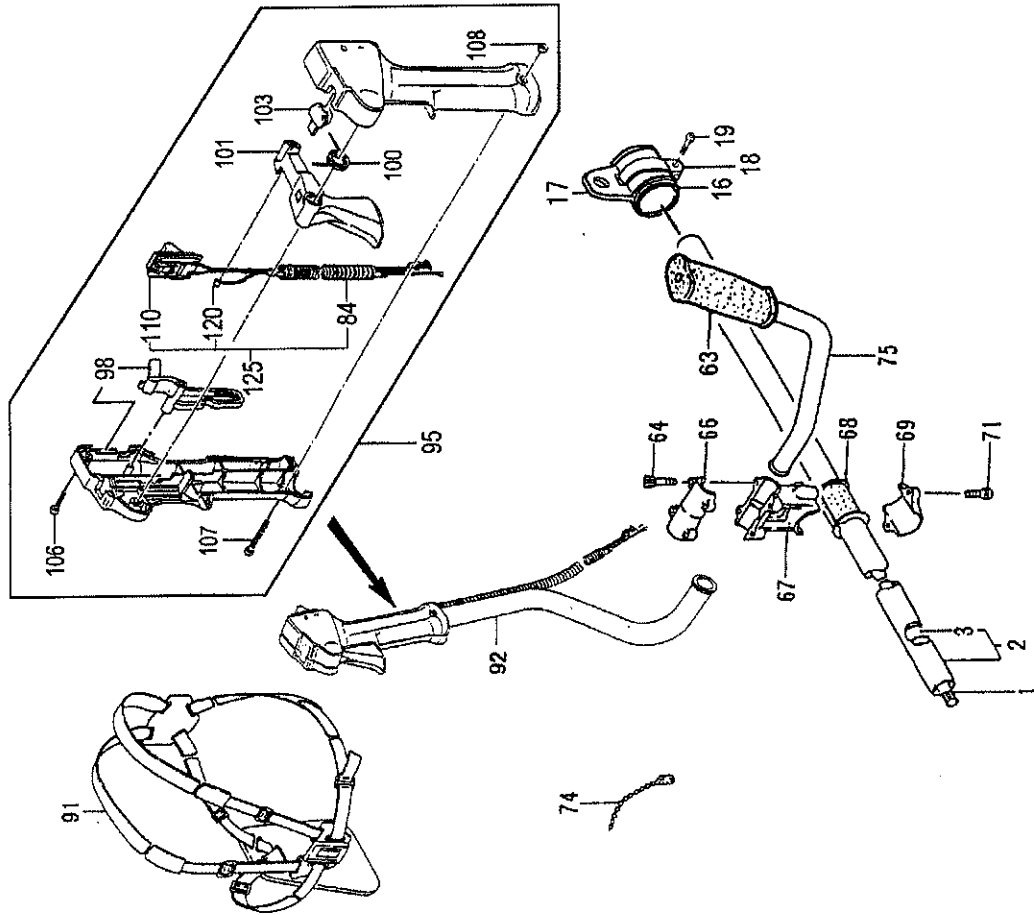

B43-07

CG22EJ CARBURETOR

REF. NUMBER	PARTS NUMBER	DESCRIPTION	Q'TY	SERIAL NUMBER
002	668-487	PUMP BODY COMP.	1	
003	668-468	PRIMING PUMP COMP.	1	
004	668-468	DIAPHRAGM COVER	1	
005	668-468	PRIMING BODY	1	
006	669-083	METERING DIAPHRAGM COMP	1	
007	668-469	DIAPHRAGM GASKET	1	
008	668-469	PUMP DIAPHRAGM	1	
009	669-145	PUMP GASKET	1	
010	669-184	MAIN JET #38	1	
011	668-469	O-RING	1	
012	668-469	STOP RING	1	
013	668-469	SWIVEL	1	
015	668-469	THROTTLE SET SCREW	2	
020	668-469	SET SCREW	4	
201	668-470	INLET SCREEN	1	

REF. NUMBER	PARTS NUMBER	DESCRIPTION	Q'TY	SERIAL NUMBER
001	668-9471	DRIVE SHAFT 1480L	1	
002	668-9386	DRIVE SHAFT PIPE COMP.	1	
003	668-9514	BUSHING ASS'Y	5	
016	668-9266	HANGER COLLAR	1	
017	668-928	HANGER	1	
018	668-9294	HANGER FIXING BRACKET	1	
019	317-775	MACHINE SCREW (W/WASHERS) M5X24	1	
063	668-4701	HANDLE GRIP	1	
064	668-4701	HEX.HOLE BOLT M5X25/S	4	
066	668-4711	HANDLE BRACKET A	1	
067	668-4711	HANDLE BRACKET B	1	
068	668-4711	HANDLE BRACKET RUBBER	1	
069	668-4711	HANDLE BRACKET C	1	
071	668-4711	HEX.HOLE BUTTON SCREW 6X25S	2	
074	668-4711	CLAMP B.	3	
075	668-4711	LEFT HANDLE	1	
084	668-7541	PROTECTION 7X825L	1	
091	668-4711	SHOULDER BELT CR DOUBLE	1	
092	668-4711	RIGHT HANDLE	1	
095	669-3761	THROTTLE LEVER ASS'Y	1	
098	668-472	SAFETY LEVER	1	
100	668-4721	RETURN SPRING	1	
101	668-4721	THROTTLE LEVER	1	
103	668-4721	BLIND PLUG	1	
106	668-4721	SCREW M4X20 (BLACK)	2	
107	668-4721	SCREW 5X30 (BLACK)	1	
108	668-472	CONTAL NUT 5	1	
110	668-7451	STOP BUTTON COMP.	1	
120	669-4021	THROTTLE WIRE	1	
125	669-398	THROTTLE WIRE COMP.	1	

REF. NUMBER	PARTS NUMBER	DESCRIPTION	Q'TY	SERIAL NUMBER
000	669-322	NYLON HEAD ASSY Z5	1	
001	669-352	HEX. WRENCH 4	1	
002	669-327	CUTTING BODY	1	
003	668-910	SPECIAL NUT	1	
004	669-338	REEL SPRING	1	
005	669-333	EYELET	2	
006	669-329	SPOOL	1	
008	669-334	CUTTING BODY CAP	1	
010	668-476	CUTTING BLADE 4X230, TYPE M	1	
030	668-476	SAFETY GLASSES	1	
031	668-497	COMBI BOX SPANNER 13X19 PLUS	1	
035	668-476	CUTTER COVER	2	