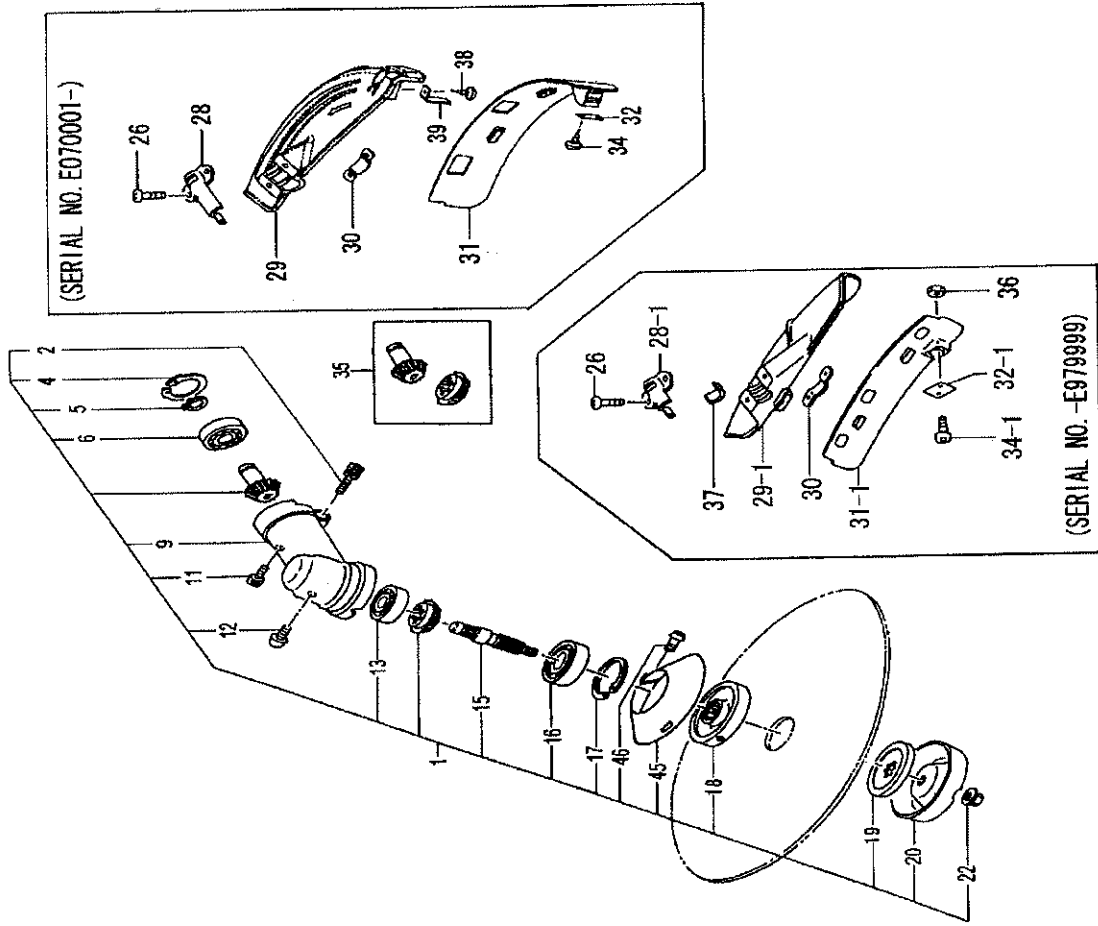

B43-10 CG22EJ GEAR CASE

REF. NUMBER	PARTS NUMBER	DESCRIPTION	QTY	SERIAL NUMBER
001	668-881	GEAR CASE ASS'Y 24	1	
002	668-470	HEX.HOLE BOLT M5X25/S	1	
004	668-473	STOP RING C-24,INNER	1	
005	669-528	STOP RING C-9, OUTER	1	
006	668-473	BALL BEARING 609Z ST	1	
009	668-881	GEAR CASE 24	1	
011	669-541	SCREW 5X12/W.S	1	
012	668-910	OILING BOLT	1	
013	669-556	BALL BEARING 626 , 19MM/OD	1	
015	668-894	GEAR SHAFT	1	
016	669-552	BALL BEARING 6000D, 26MM/OD	1	
017	669-529	STOP RING C-26, INNER	1	
018	668-903	CUTTER HOLDER	1	
019	668-905	CUTTER HOLDER CAP	1	
020	668-899	PROTECTION COVER	1	
022	668-907	FIXING NUT L/H	1	
026	668-471	HEX.HOLE BUTTON SCREW 6X25	2	
028,1	669-031	COVER BRACKET 24	1	- E979999
028	669-031	COVER BRACKET	1	EO70001 -
029,1	669-024	BLADE GUARD 26 CE	1	- E979999
029	668-474	BLADE GUARD 24 CE	1	EO70001 -
030	668-474	SAFETY COVER HOLDER	1	
031,1	669-037	COVER GUARD	1	- E979999
031	668-474	COVER GUARD	1	EO70001 -
032,1	669-338	KNIFE	1	- E979999
032	668-475	KNIFE	1	EO70001 -
034,1	669-533	SCREW 5X12/S	1	- E979999
034	668-475	TAPPING SCREW 4X14	1	EO70001 -
035	668-888	GEAR/PINION SET	1	
036	668-496	NUT M5	1	- E979999
037	669-033	BRACKET SPACER	1	- E979999
038	668-475	TAPPING SCREW 5X20	1	EO70001 -
039	668-475	KNIFE	1	EO70001 -
045	668-891	GEAR CASE COVER	1	
046	669-541	SCREW 5X12/W.S	1