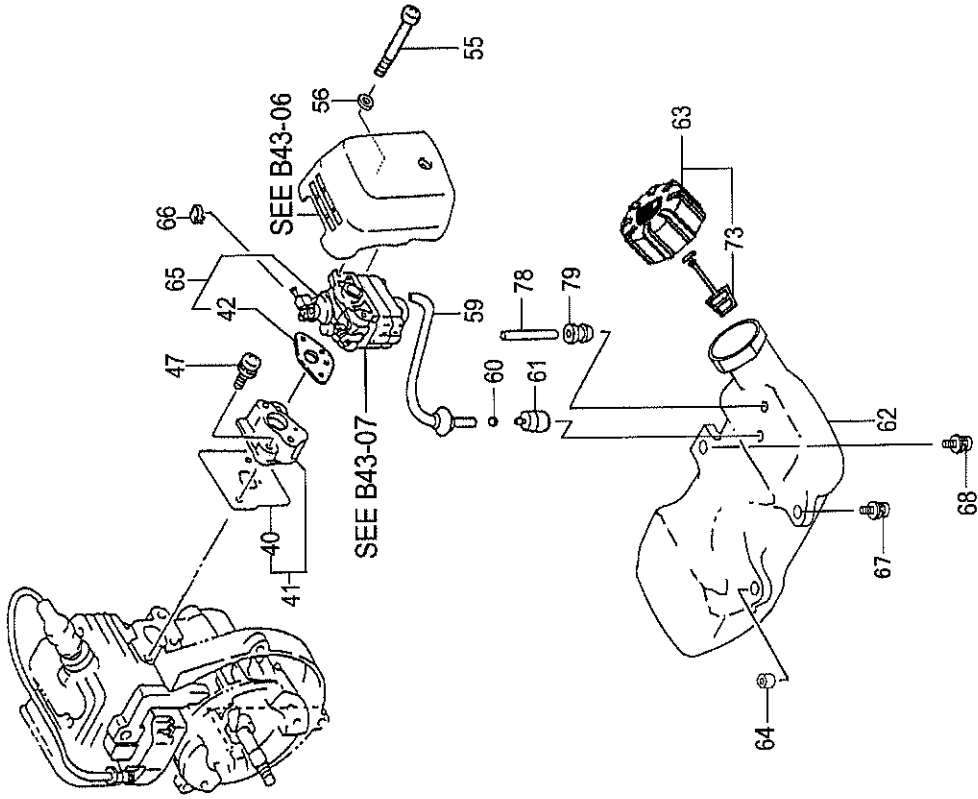

# B43-01 CG22EJ CYLINDER/PISTON/CRANK SHAFT

REF. NUMBER	PARTS NUMBER	DESCRIPTION	Q'TY	SERIAL NUMBER
001	668-7468	SPARK PLUG CAP ASSY	1	
002	668-5768	SPARK PLUG, RCJ8Y	1	
006	668-5489	CYLINDER SET	1	
007	668-4586	HEX.HOLE BOLT M5X18/S	2	
009	668-5709	CYLINDER GASKET	1	
011	668-6118	PISTON RING	1	
012	668-5869	PISTON SET	1	
013	668-4590	PISTON PIN CIRCLIP	2	
014	668-6015	PISTON PIN	1	
016	668-6217	CRANK SHAFT COMP.	1	
040	668-7888	HIGH TENSION CORD 140L	1	
043	668-4598	IGNITION COIL COMP.	1	
046	668-4682	HEX.HOLE BOLT 4X15/PS	2	
050	668-7660	IGNITION COIL ASSY	1	
056	668-4602	RUBBER CAP	1	
057	668-7972	REED WIRE ASSY	1	

**B43-03****CG22EJ ENGINE-1**

REF. NUMBER	PARTS NUMBER	DESCRIPTION	QTY	SERIAL NUMBER
040	668-989	INLET MANIFOLD GASKET	1	
041	668-991	CARB INSULATOR SET	1	
042	668-461	CARBURETOR GASKET	1	
047	669-551	HEX.HOLE BOLT 5X22/W5	2	
055	669-535	SCREW 5X60/S	2	
056	668-466	WASHER 5	2	
059	668-817	SHEILD TUBE	1	
060	668-461	CLIP,6.3 DIA.	1	
061	668-462	PUMP FILTER BODY COMP	1	
062	669-159	TANK	1	
063	668-504	TANK CAP ASS'Y	1	
064	669-224	COLLAR 5.8	3	
065	669-051	CARBURETOR SET WYL182	1	
066	668-462	SWIVEL CAP	1	
067	669-550	HEX.HOLE BOLT 5X16/PS	2	
068	669-551	SCREW 5X20WS	1	
073	668-462	TANK CAP CHAIN	1	
078	668-488	FUEL PIPE 3X5X80	1	
079	668-462	RETURN GROMMET	1	

**B43-05**

**CG22EJ RECOIL STARTER**

REF. NUMBER	PARTS NUMBER	DESCRIPTION	Q'TY	SERIAL NUMBER
000	668-493	RECOIL STARTER BODY ASS'Y	1	
001	668-494	RECOIL STARTER BODY COMP	1	
002	668-494	STARTER ROPE REEL	1	
003	668-494	RECOIL SPRING	1	
004	668-494	SWING ARM	1	
005	668-467	SET SCREW	1	
006	668-493	PULLEY STAY	1	
007	668-494	ROPE 3.0X800	1	
008	668-468	STARTER HANDLE	1	
022	668-493	STARTER PULLEY	1	
024	668-468	HEX.HOLE BOLT 4X15/PS	4	