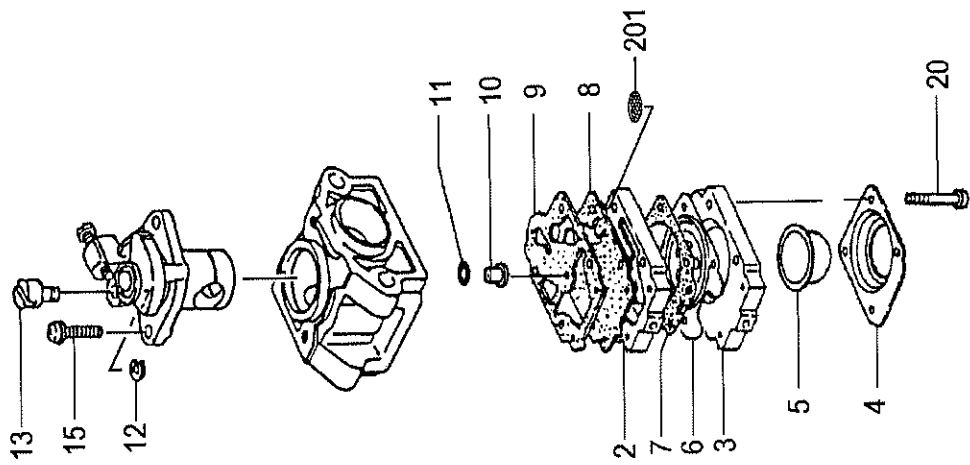

B43-07

CG22EJ CARBURETOR

REF. NUMBER	PARTS NUMBER	DESCRIPTION	Q'TY	SERIAL NUMBER
002	668-487	PUMP BODY COMP.	1	
003	668-468	PRIMING PUMP COMP.	1	
004	668-468	DIAPHRAGM COVER	1	
005	668-468	PRIMING BODY	1	
006	669-083	METERING DIAPHRAGM COMP	1	
007	668-469	DIAPHRAGM GASKET	1	
008	668-469	PUMP DIAPHRAGM	1	
009	669-145	PUMP GASKET	1	
010	669-184	MAIN JET #38	1	
011	668-469	O-RING	1	
012	668-469	STOP RING	1	
013	668-469	SWIVEL	1	
015	668-469	THROTTLE SET SCREW	2	
020	668-469	SET SCREW	4	
201	668-470	INLET SCREEN	1