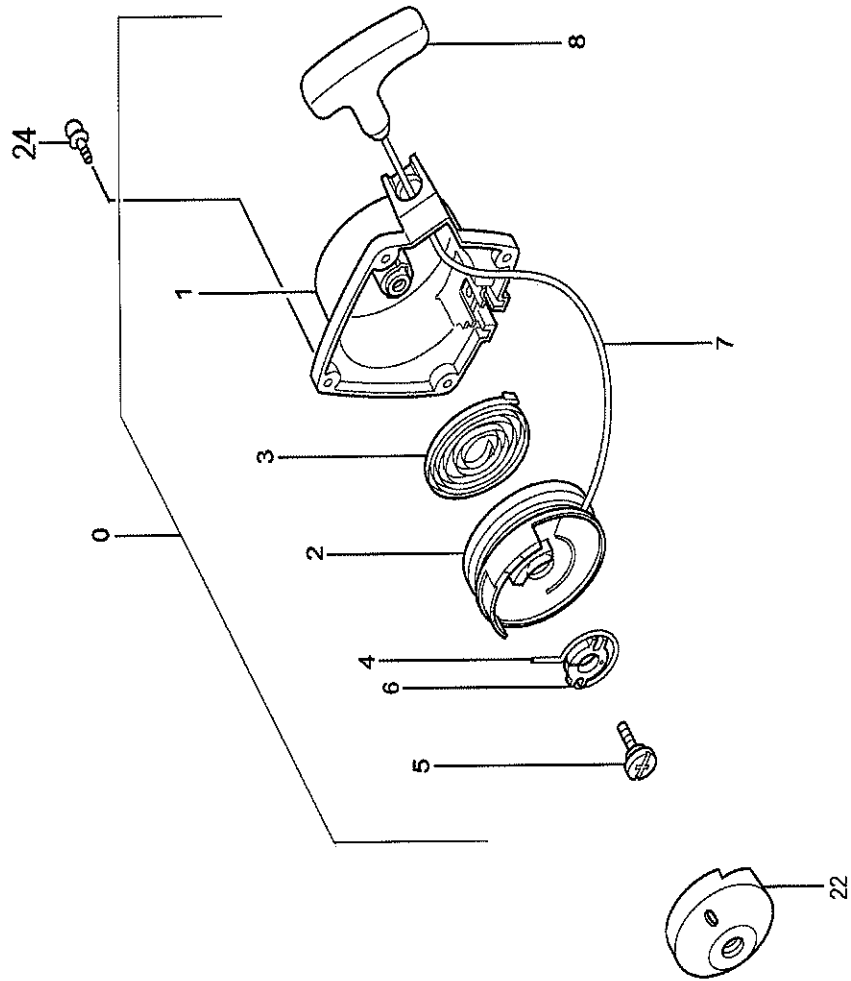

**B43-03****CG22EJ ENGINE-1**

REF. NUMBER	PARTS NUMBER	DESCRIPTION	QTY	SERIAL NUMBER
040	668-989	INLET MANIFOLD GASKET	1	
041	668-991	CARB INSULATOR SET	1	
042	668-461	CARBURETOR GASKET	1	
047	669-551	HEX.HOLE BOLT 5X22/W5	2	
055	669-535	SCREW 5X60/S	2	
056	668-466	WASHER 5	2	
059	668-817	SHEILD TUBE	1	
060	668-461	CLIP,6.3 DIA.	1	
061	668-462	PUMP FILTER BODY COMP	1	
062	669-159	TANK	1	
063	668-504	TANK CAP ASS'Y	1	
064	669-224	COLLAR 5.8	3	
065	669-051	CARBURETOR SET WYL182	1	
066	668-462	SWIVEL CAP	1	
067	669-550	HEX.HOLE BOLT 5X16/PS	2	
068	669-551	SCREW 5X20WS	1	
073	668-462	TANK CAP CHAIN	1	
078	668-488	FUEL PIPE 3X5X80	1	
079	668-462	RETURN GROMMET	1	

**B43-04**

**CG22EJ ENGINE-2**

REF. NUMBER	PARTS NUMBER	DESCRIPTION	QTY	SERIAL NUMBER
001	669-280	MUFFLER PROTECTOR BLA	1	
002	669-537	SCREW 4X15PS	1	
004	668-463	TAPPING SCREW D4.5X12	1	
005	668-511	HEX. SOCKET HD. BOLT M5	2	
006	668-491	WASHER M5	2	
007	669-248	MUFFLER SET	1	
016	669-274	MUFFLER GASKET	1	
017	668-725	HEAT SHIELD	1	
031	668-464	CLUTCH WASHER B	2	
032	668-861	CLUTCH SHOE COMP., T-16	2	
033	668-943	CLUTCH SPRING	1	
034	668-464	CLUTCH PLATE A 0.5	2	
035	668-962	STEP BOLT	2	
036	668-464	HEX. HOLE BOLT M5X18/WS	2	
038	668-464	BENT WASHER 8	2	
045	668-497	HEX. HOLE BOLT M5X30/WS	1	
063	668-801	CORD CLAMP COMP.	1	

**B43-05**

**CG22EJ RECOIL STARTER**

REF. NUMBER	PARTS NUMBER	DESCRIPTION	Q'TY	SERIAL NUMBER
000	668-493	RECOIL STARTER BODY ASS'Y	1	
001	668-494	RECOIL STARTER BODY COMP	1	
002	668-494	STARTER ROPE REEL	1	
003	668-494	RECOIL SPRING	1	
004	668-494	SWING ARM	1	
005	668-467	SET SCREW	1	
006	668-493	PULLEY STAY	1	
007	668-494	ROPE 3.0X800	1	
008	668-468	STARTER HANDLE	1	
022	668-493	STARTER PULLEY	1	
024	668-468	HEX.HOLE BOLT 4X15/PS	4	