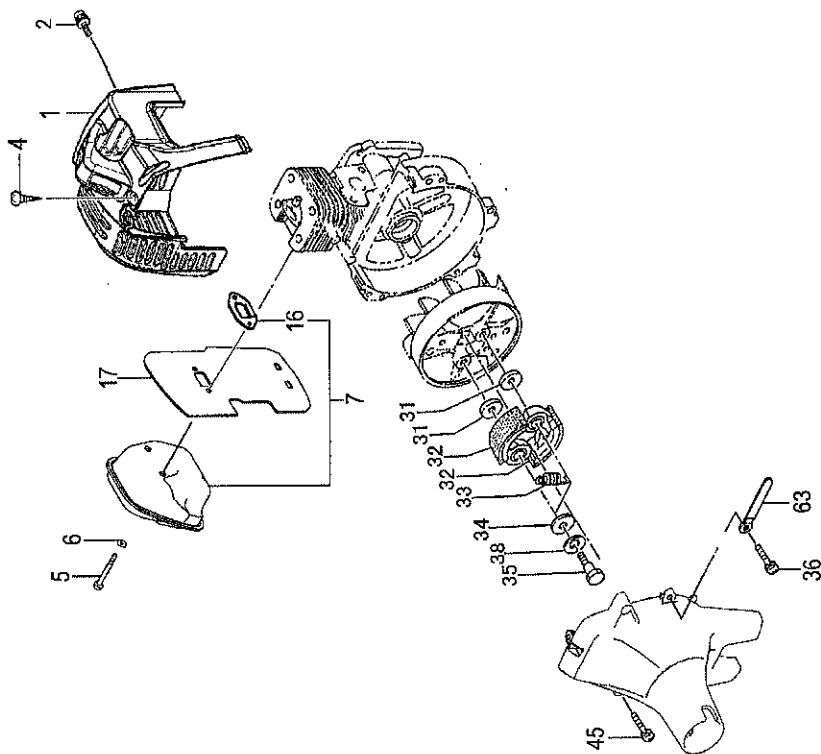

B43-04

CG22EJ ENGINE-2

REF. NUMBER	PARTS NUMBER	DESCRIPTION	QTY	SERIAL NUMBER
001	669-280	MUFFLER PROTECTOR BLA	1	
002	669-537	SCREW 4X15PS	1	
004	668-463	TAPPING SCREW D4.5X12	1	
005	668-511	HEX. SOCKET HD. BOLT M5	2	
006	668-491	WASHER M5	2	
007	669-248	MUFFLER SET	1	
016	669-274	MUFFLER GASKET	1	
017	668-725	HEAT SHIELD	1	
031	668-464	CLUTCH WASHER B	2	
032	668-861	CLUTCH SHOE COMP., T-16	2	
033	668-943	CLUTCH SPRING	1	
034	668-464	CLUTCH PLATE A 0.5	2	
035	668-962	STEP BOLT	2	
036	668-464	HEX. HOLE BOLT M5X18/WS	2	
038	668-464	BENT WASHER 8	2	
045	668-497	HEX. HOLE BOLT M5X30/WS	1	
063	668-801	CORD CLAMP COMP.	1