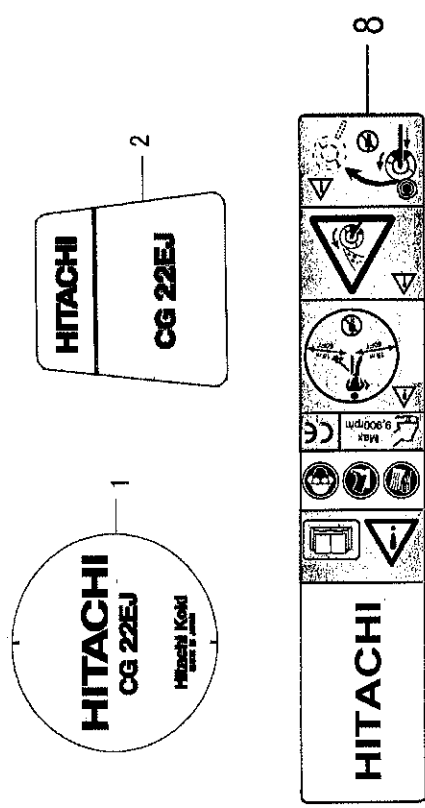

B43-12

CG22EJ LABELS

REF. NUMBER	PARTS NUMBER	DESCRIPTION	QTY	SERIAL NUMBER
001	669-4224	NAME PLATE CG22EJ	1	
002	669-4653	SYMBOL MARK CG22EJ	1	
008	668-4854	CAUTION MARK 9900RPM	1